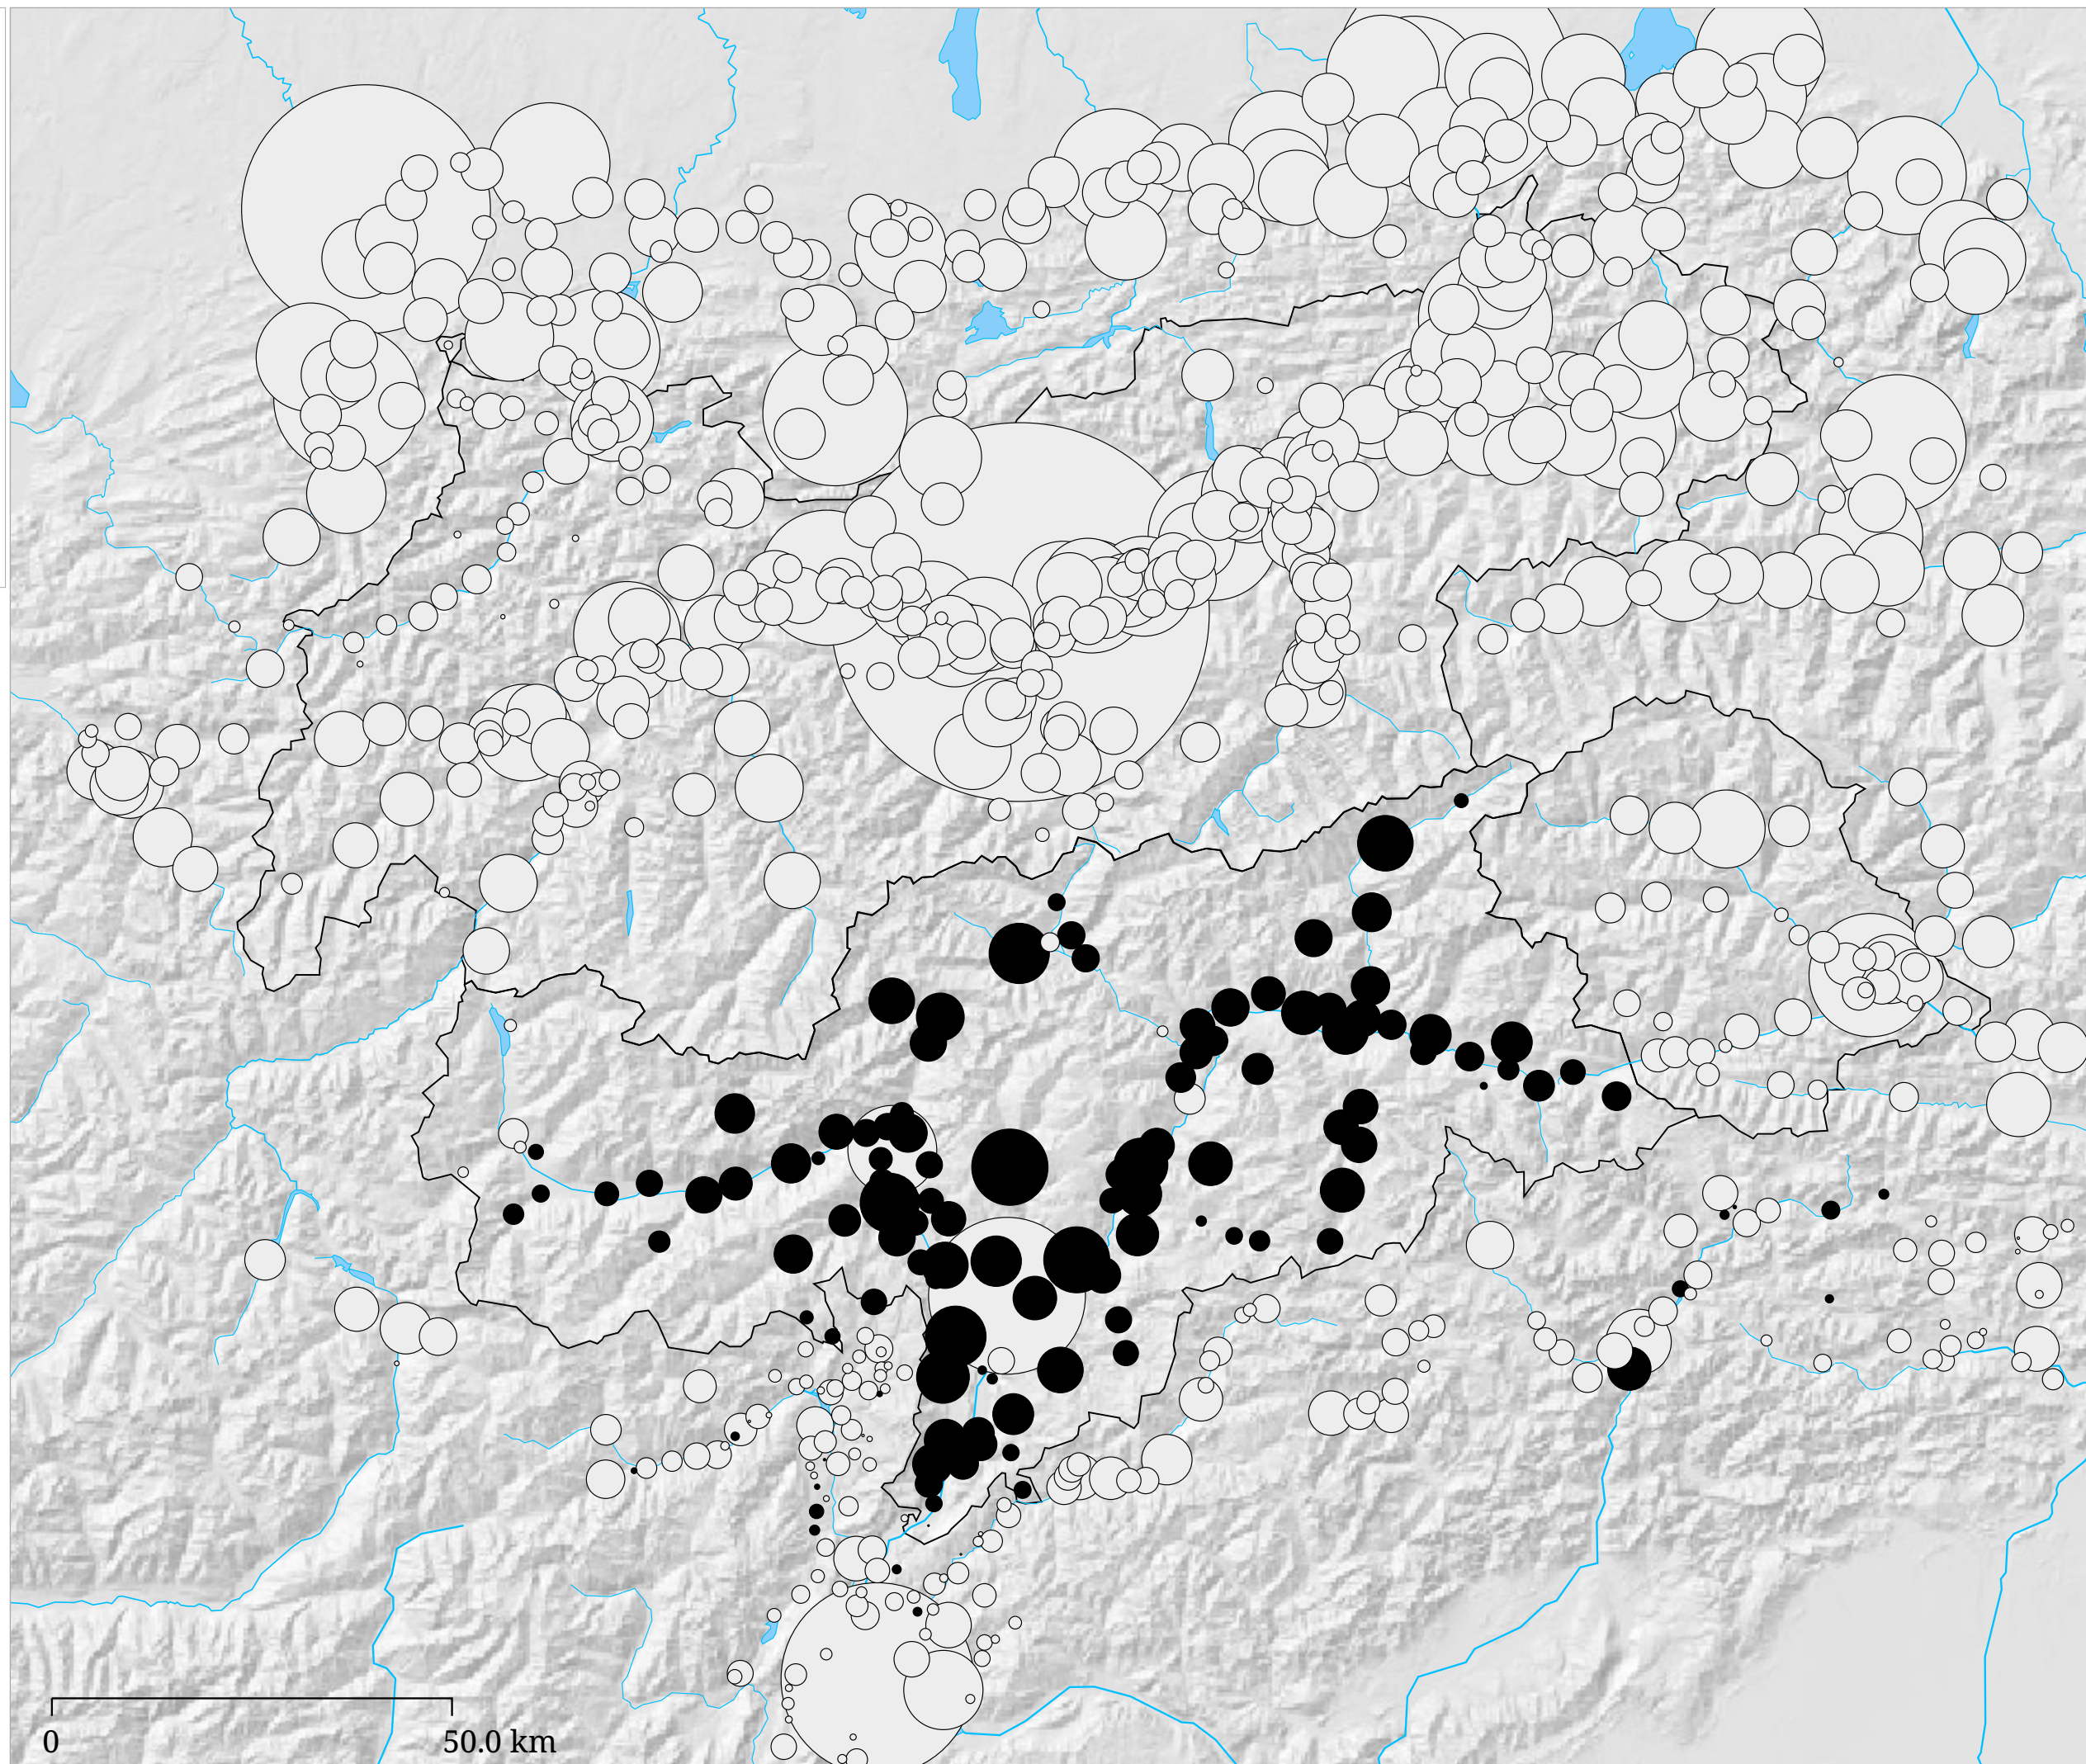

Kartenset »Wahlen zum Europaparlament 2004 - Wahlbeteiligung« Vergleich - Nichtwähler - stärkste Fraktion (PPE-DE) - Europawahl 2004

Die Farbe der Kreise in der Karte zeigt für Nichtwähler und die stärkste Fraktion (PPE-DE) (Erklärung siehe Einleitungstext) das jeweils stärkere Lager an bei der Europaparlament-Wahl 2004 in den Gemeinden an. Die Kreisgröße gibt Auskunft über den Unterschied an "Stimmen".