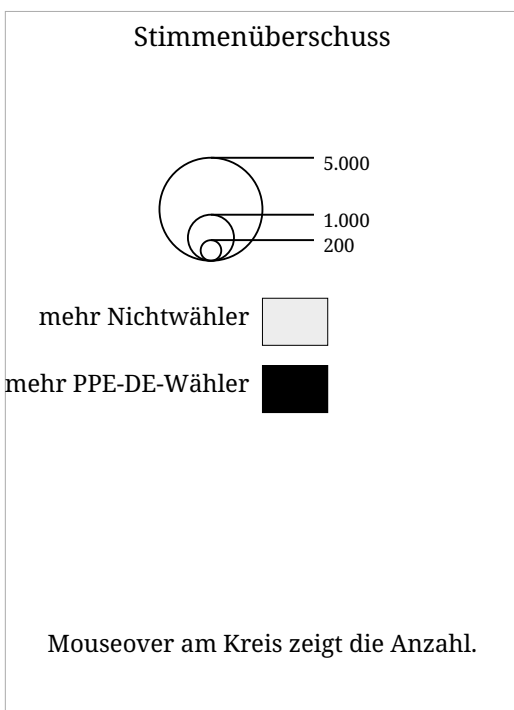

Kartenset »Wahlen zum Europaparlament 2004 - Wahlbeteiligung« Vergleich - Nichtwähler - stärkste Fraktion (PPE-DE) - Europawahl 2004

Die Farbe der Kreise in der Karte zeigt für Nichtwähler und die stärkste Fraktion (PPE-DE) (Erklärung siehe Einleitungstext) das jeweils stärkere Lager an bei der Europaparlament-Wahl 2004 in den Gemeinden an. Die Kreisgröße gibt Auskunft über den Unterschied an "Stimmen".