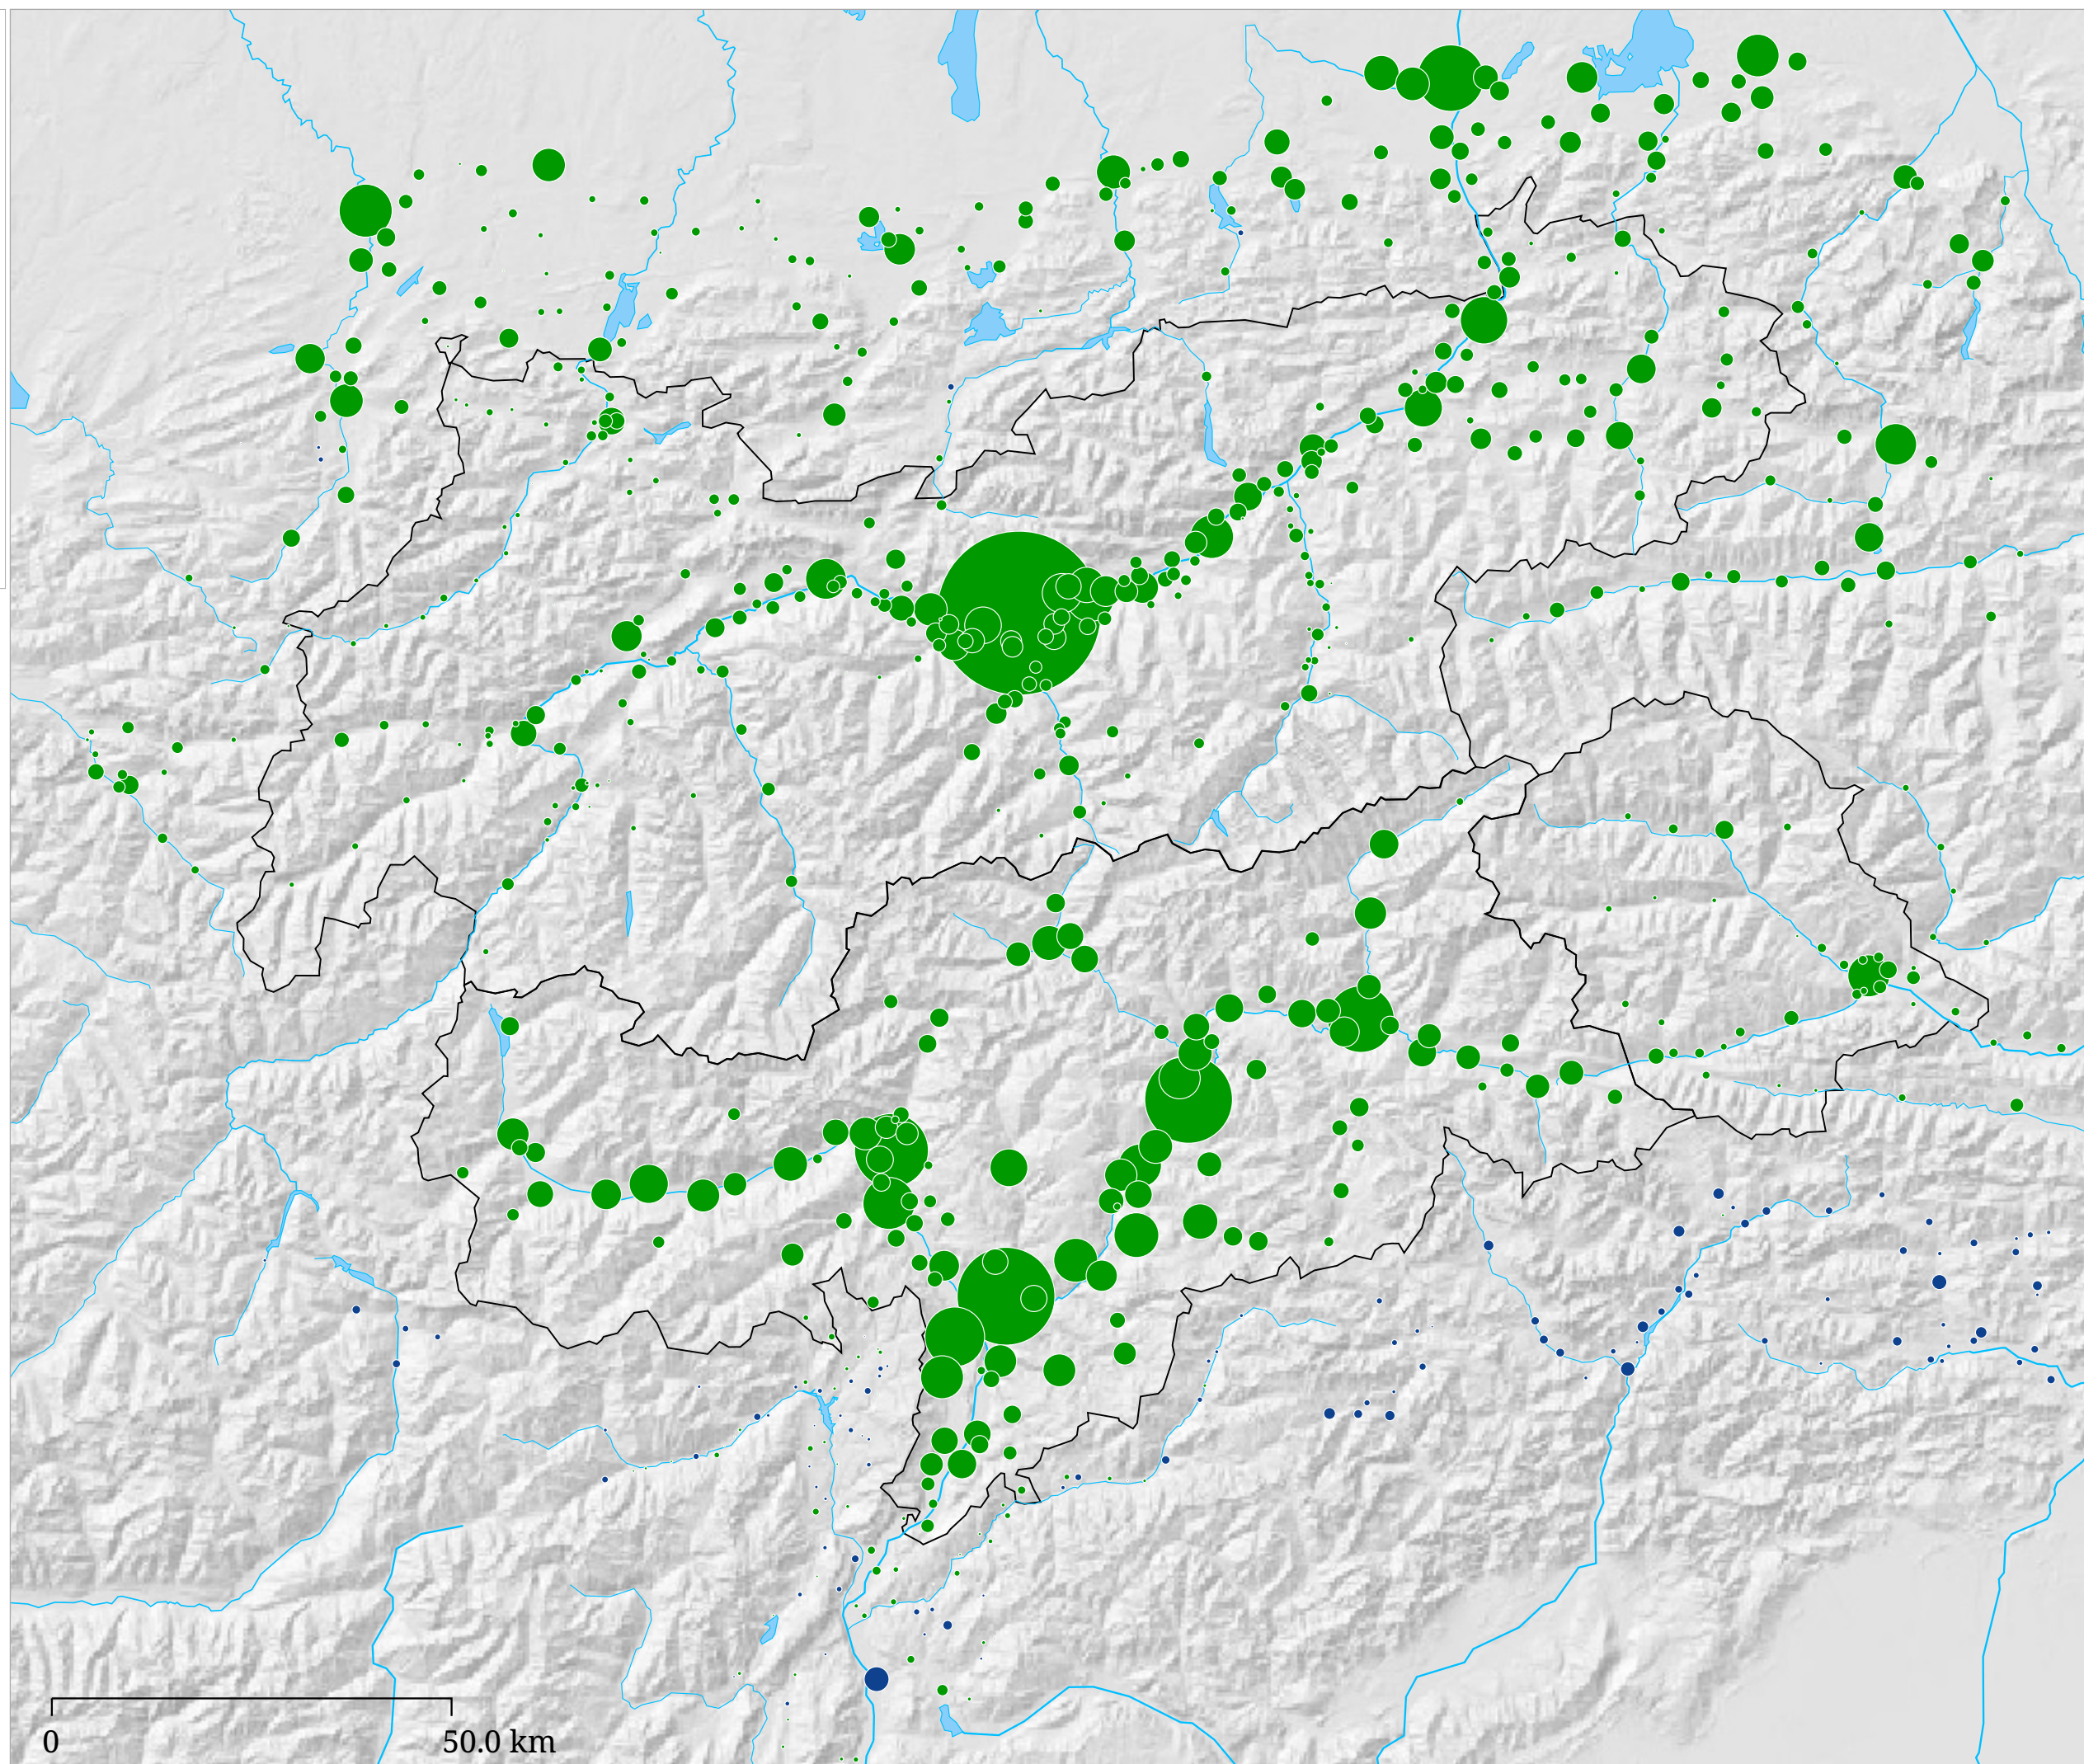

Kartenset »Wahlen zum Europaparlament 2004 - Vergleiche« Vergleich ELDR - Verts/ALE - Europawahl 2004

Die Farbe der Kreise in der Karte zeigt für ELDR und Verts/ALE (Erklärung siehe Einleitungstext) die jeweils stärkere Fraktion an. Die Kreisgröße gibt Auskunft über den Unterschied an Stimmen.