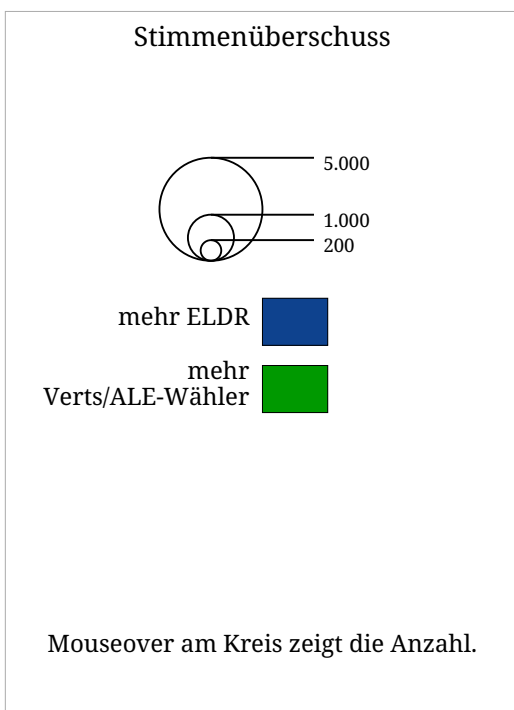

Kartenset »Wahlen zum Europaparlament 2004 - Vergleiche« Vergleich ELDR - Verts/ALE - Europawahl 2004

Die Farbe der Kreise in der Karte zeigt für ELDR und Verts/ALE (Erklärung siehe Einleitungstext) die jeweils stärkere Fraktion an. Die Kreisgröße gibt Auskunft über den Unterschied an Stimmen.