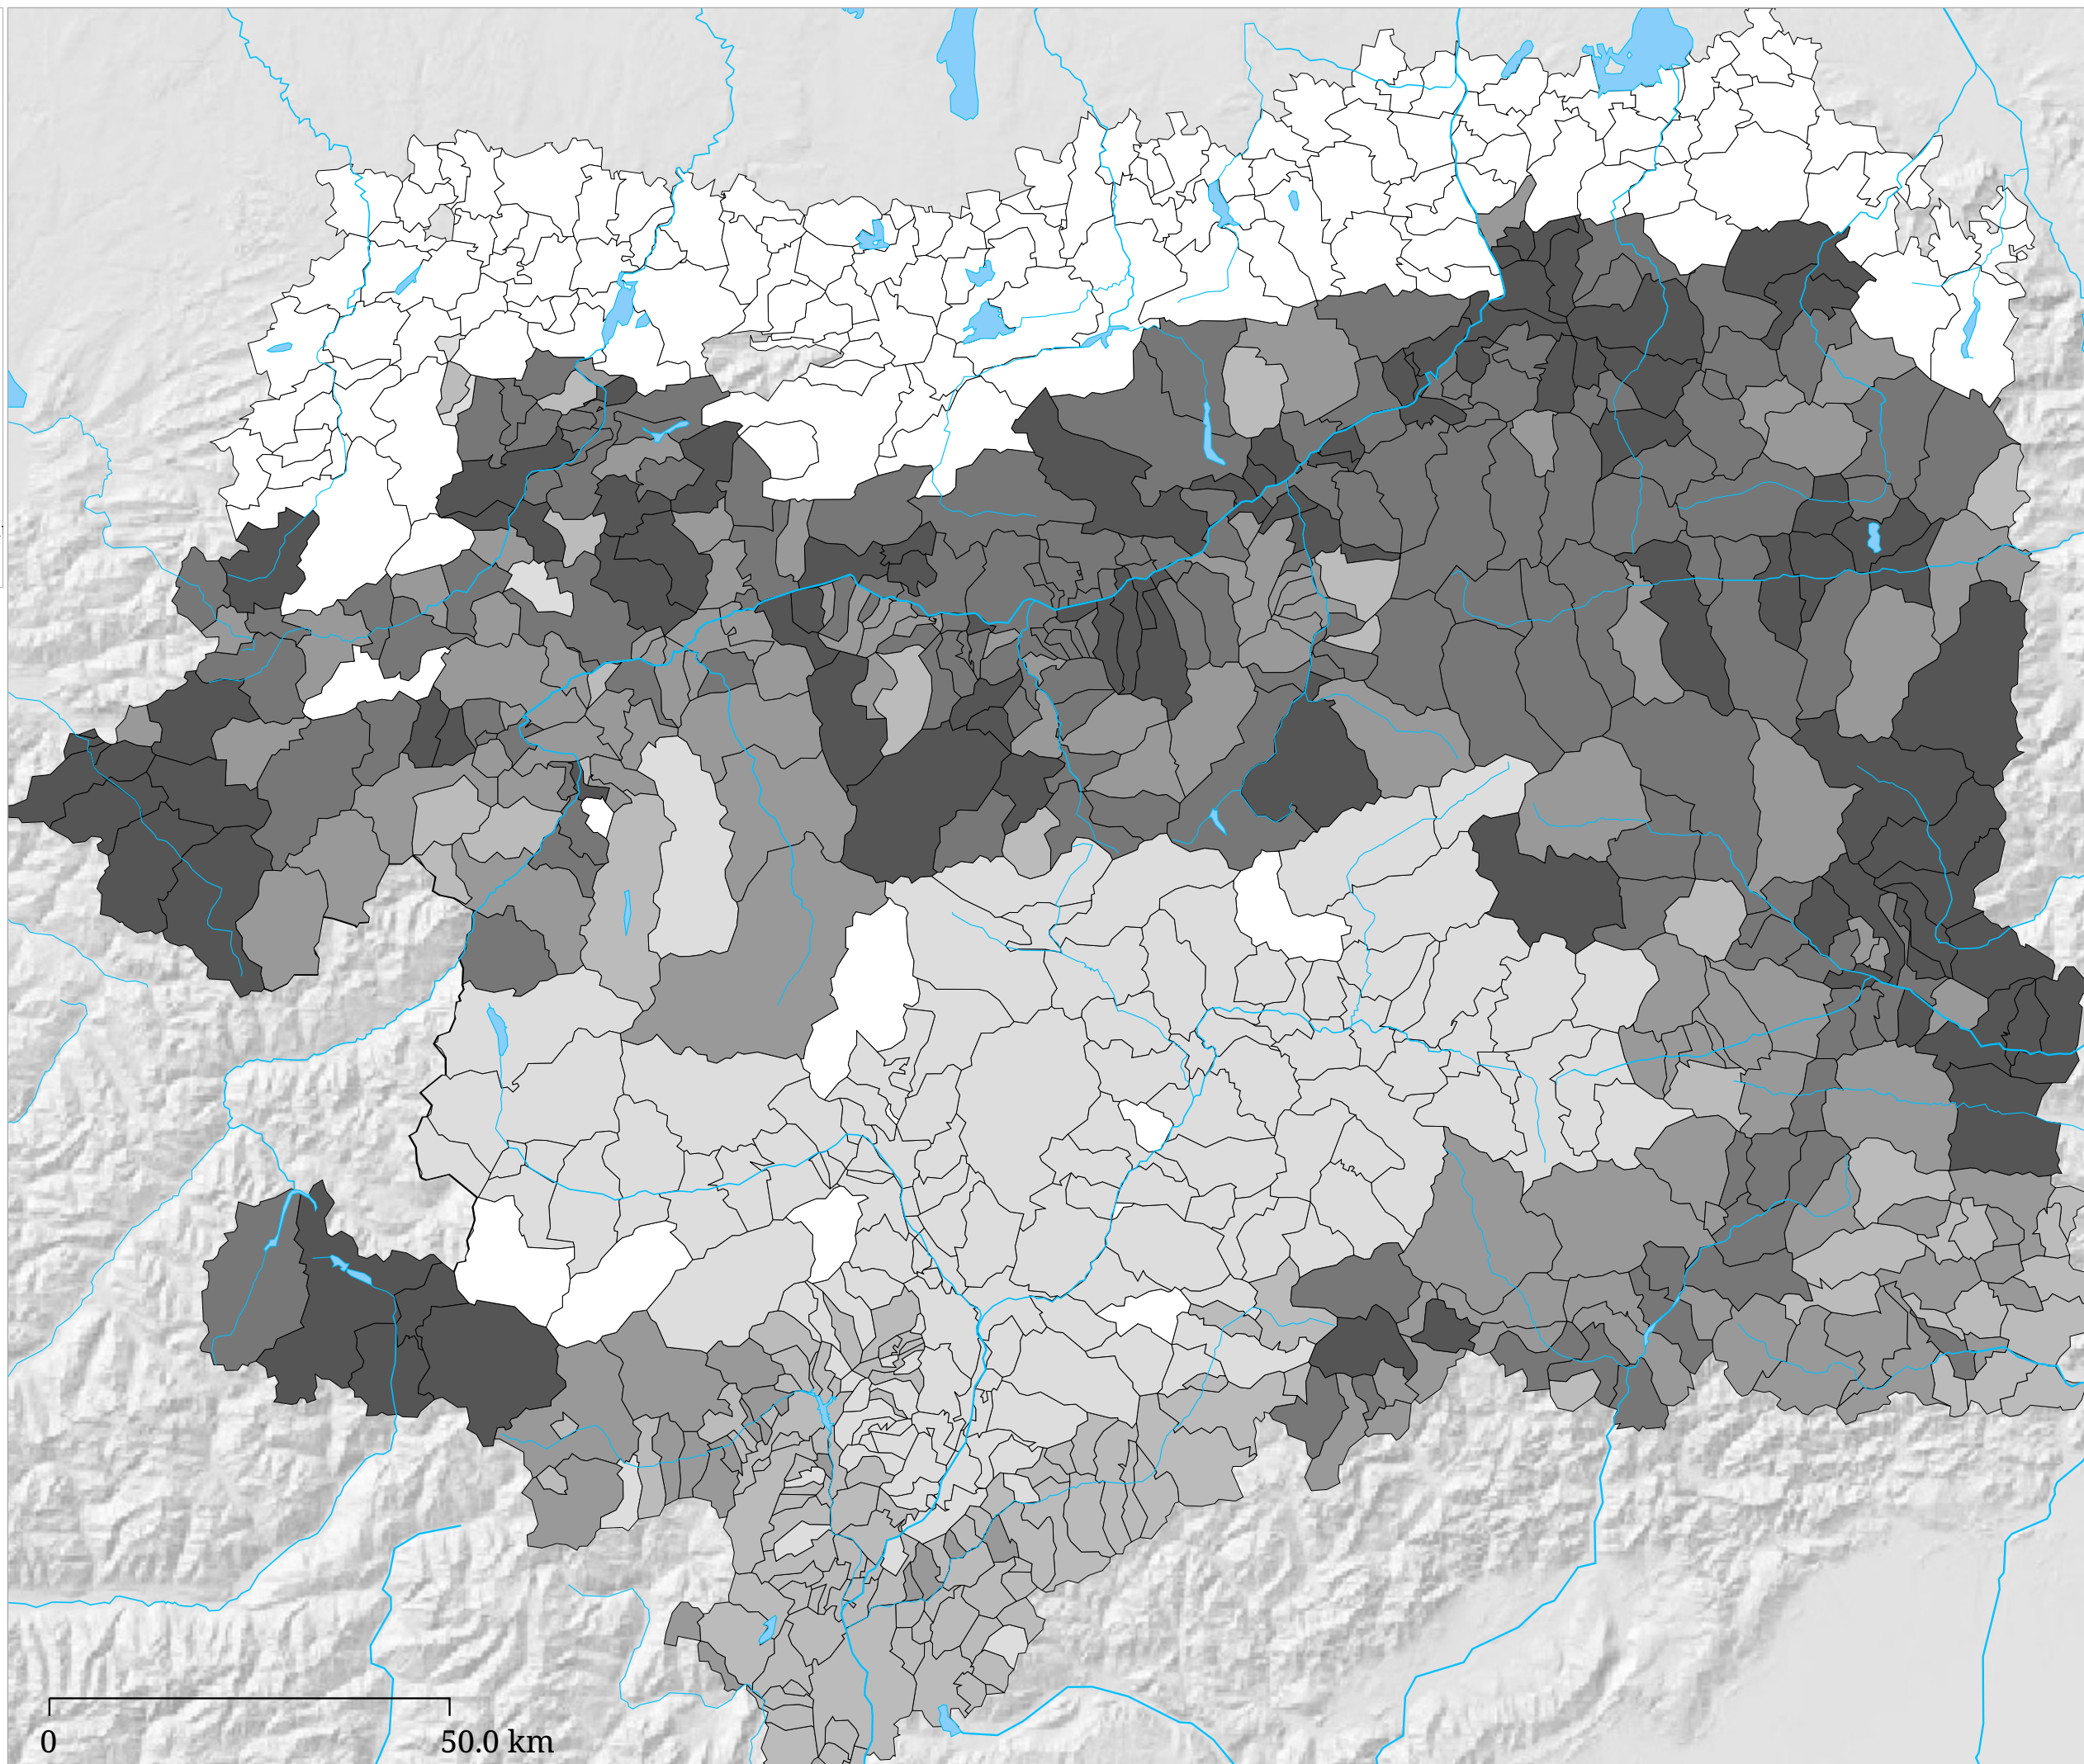

Kartenset »Wahlen zum Europaparlament 2004 - Parteien« Stimmenanteil - Fraktionslose - Europawahl 2004

Die Karte zeigt für die Gemeinden den Anteil der bei den Europaparlament-Wahlen 2004 für die keiner Fraktion (Erklärung: siehe Einleitungstext) angehörenden Parteien abgegebenen Stimmen an den gültigen.