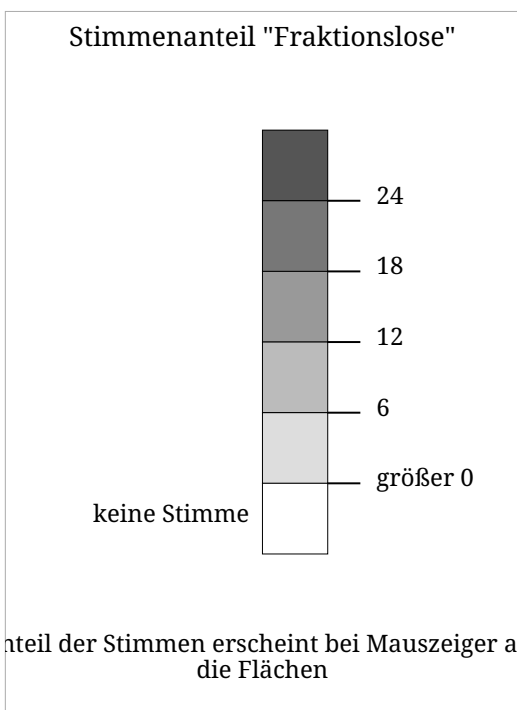

Kartenset »Wahlen zum Europaparlament 2004 - Parteien« Stimmenanteil - Fraktionslose - Europawahl 2004

Die Karte zeigt für die Gemeinden den Anteil der bei den Europaparlament-Wahlen 2004 für die keiner Fraktion (Erklärung: siehe Einleitungstext) angehörenden Parteien abgegebenen Stimmen an den gültigen.