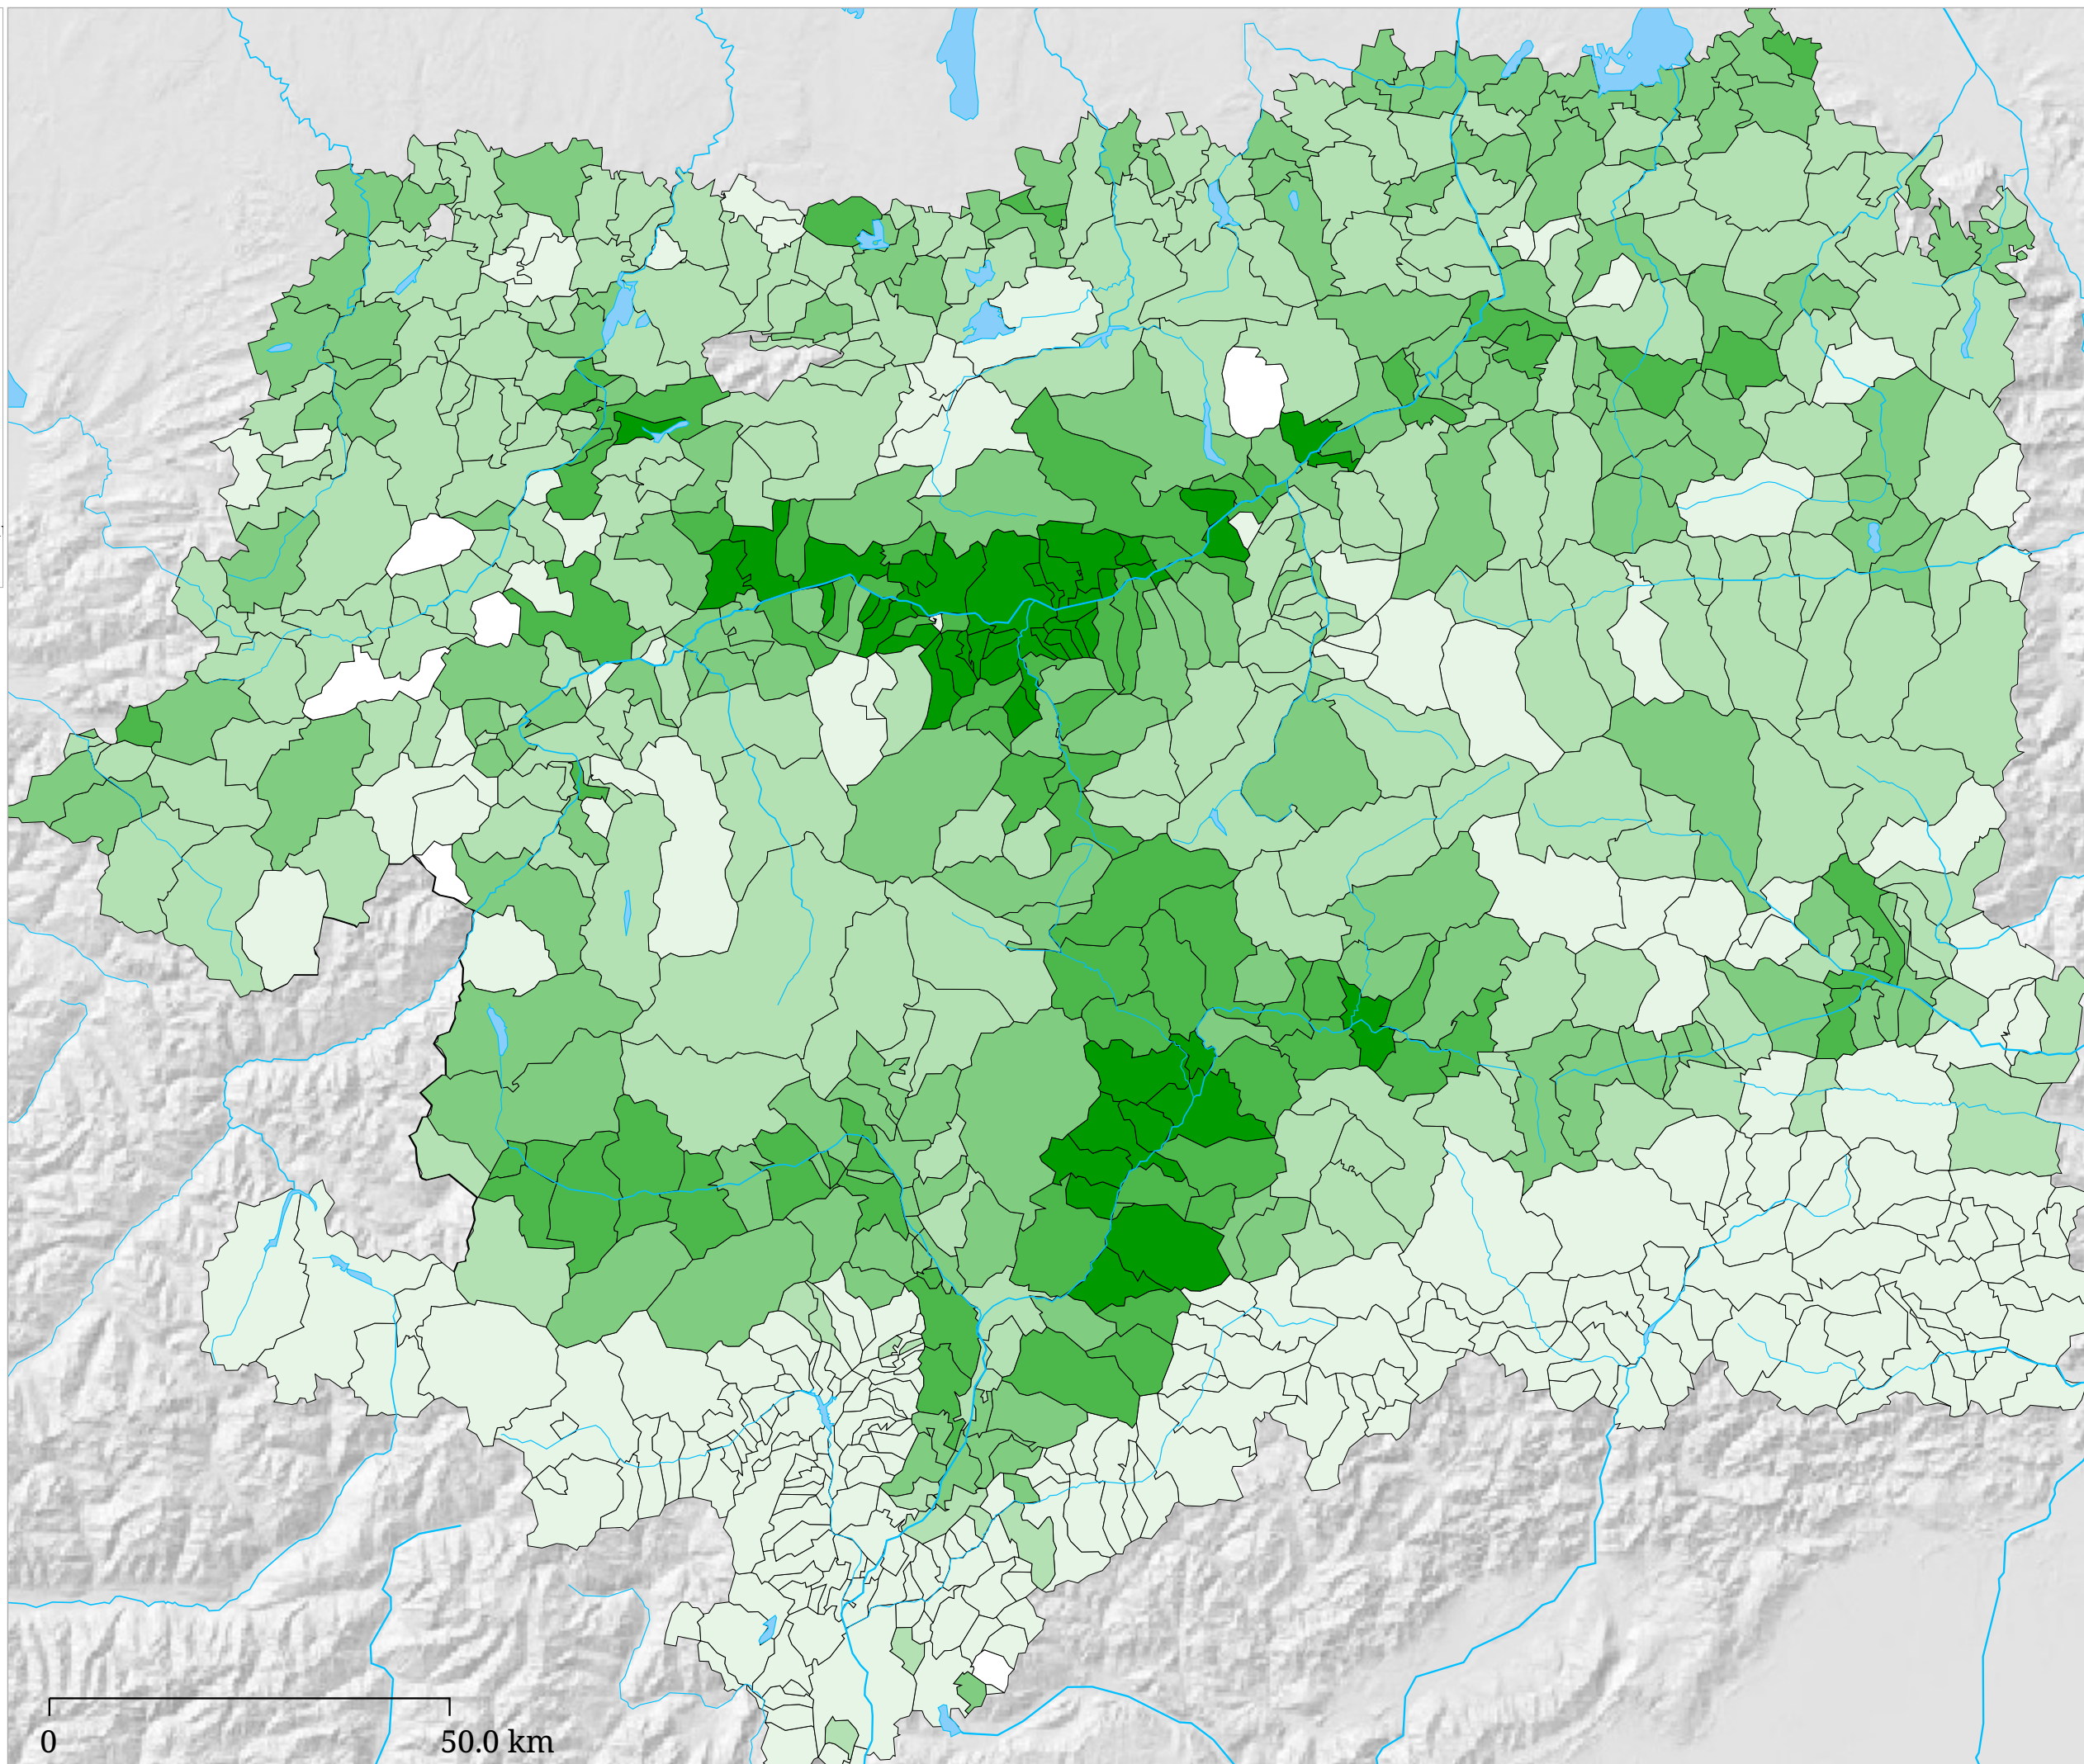

Kartenset »Wahlen zum Europaparlament 2004 - Parteien« Stimmenanteil - Verts/ALE - Europawahl 2004

Die Karte zeigt für die Gemeinden den Anteil der bei den Europaparlament-Wahlen 2004 für die der Verts/ALE (Erklärung: siehe Einleitungstext) angehörenden Parteien abgegebenen Stimmen an den gültigen.