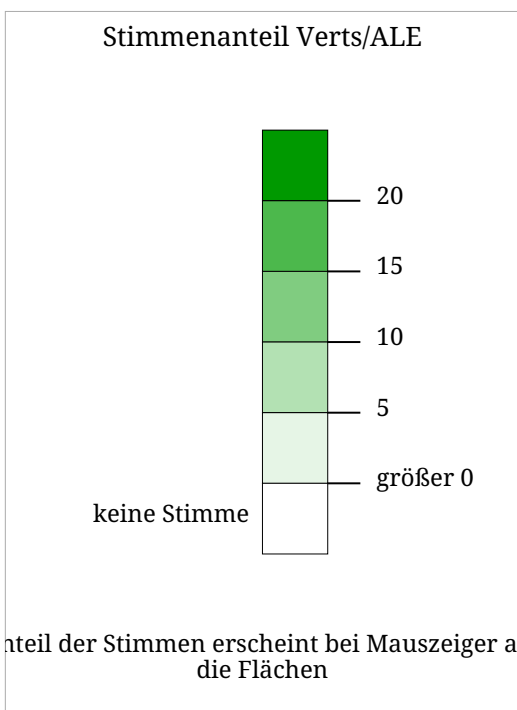

Kartenset »Wahlen zum Europaparlament 2004 - Parteien« Stimmenanteil - Verts/ALE - Europawahl 2004

Die Karte zeigt für die Gemeinden den Anteil der bei den Europaparlament-Wahlen 2004 für die der Verts/ALE (Erklärung: siehe Einleitungstext) angehörenden Parteien abgegebenen Stimmen an den gültigen.