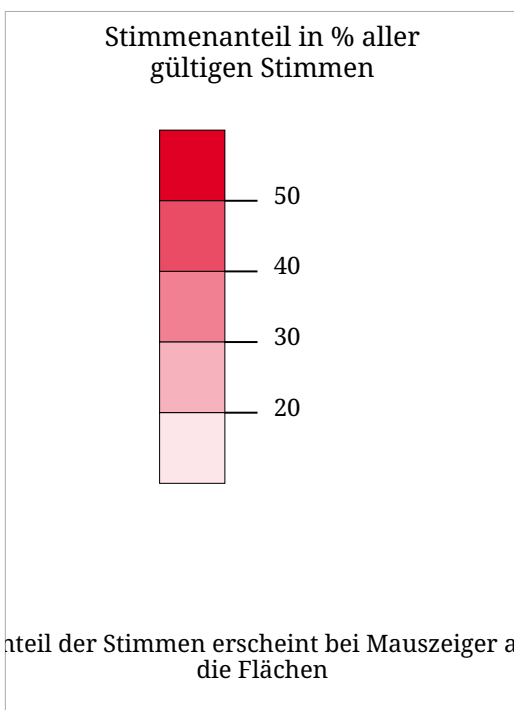

Kartenset »Bundespräsidentenwahl 2004«

Stimmenanteil - Dr. Heinz Fischer - Bundespräsidentenwahl 2004

Die Karte zeigt den Anteil der für Dr. Heinz Fischer bei den Bundespräsidentenwahlen 2004 in den Gemeinden abgegebenen Stimmen an den gültigen.