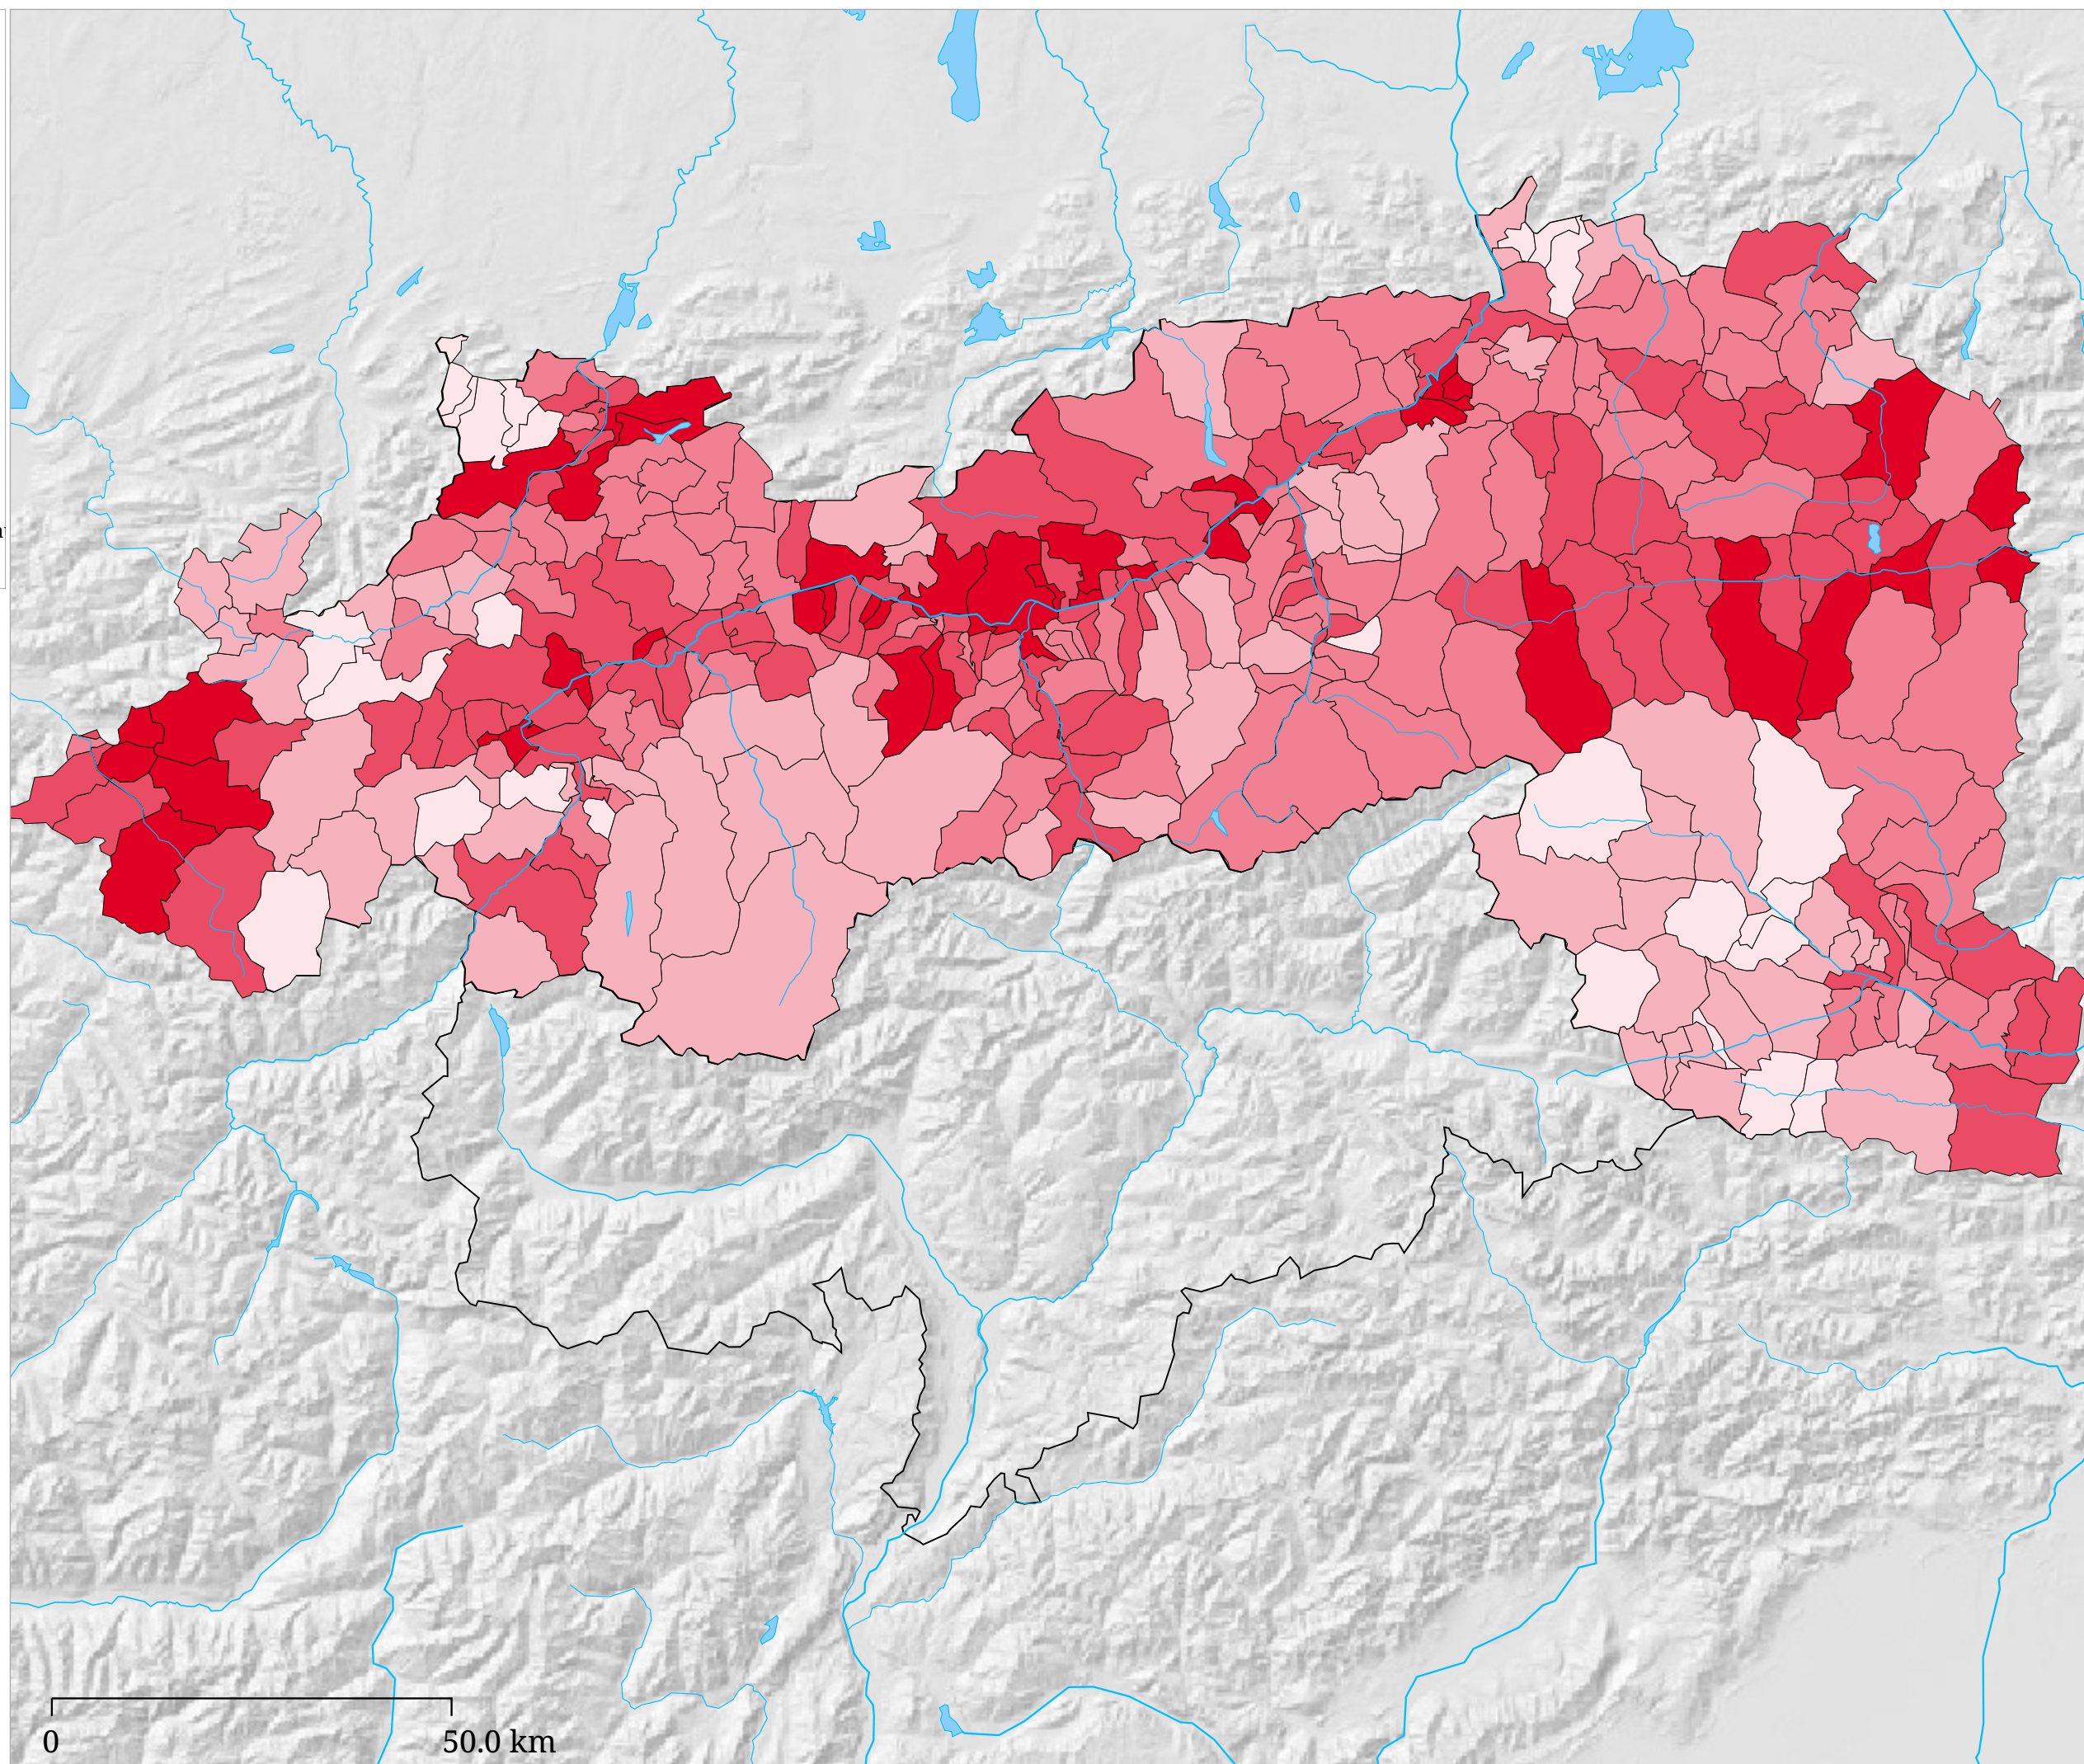

Kartenset »Bundespräsidentenwahl 2004«

Stimmenanteil - Dr. Heinz Fischer - Bundespräsidentenwahl 2004

Die Karte zeigt den Anteil der für Dr. Heinz Fischer bei den Bundespräsidentenwahlen 2004 in den Gemeinden abgegebenen Stimmen an den gültigen.