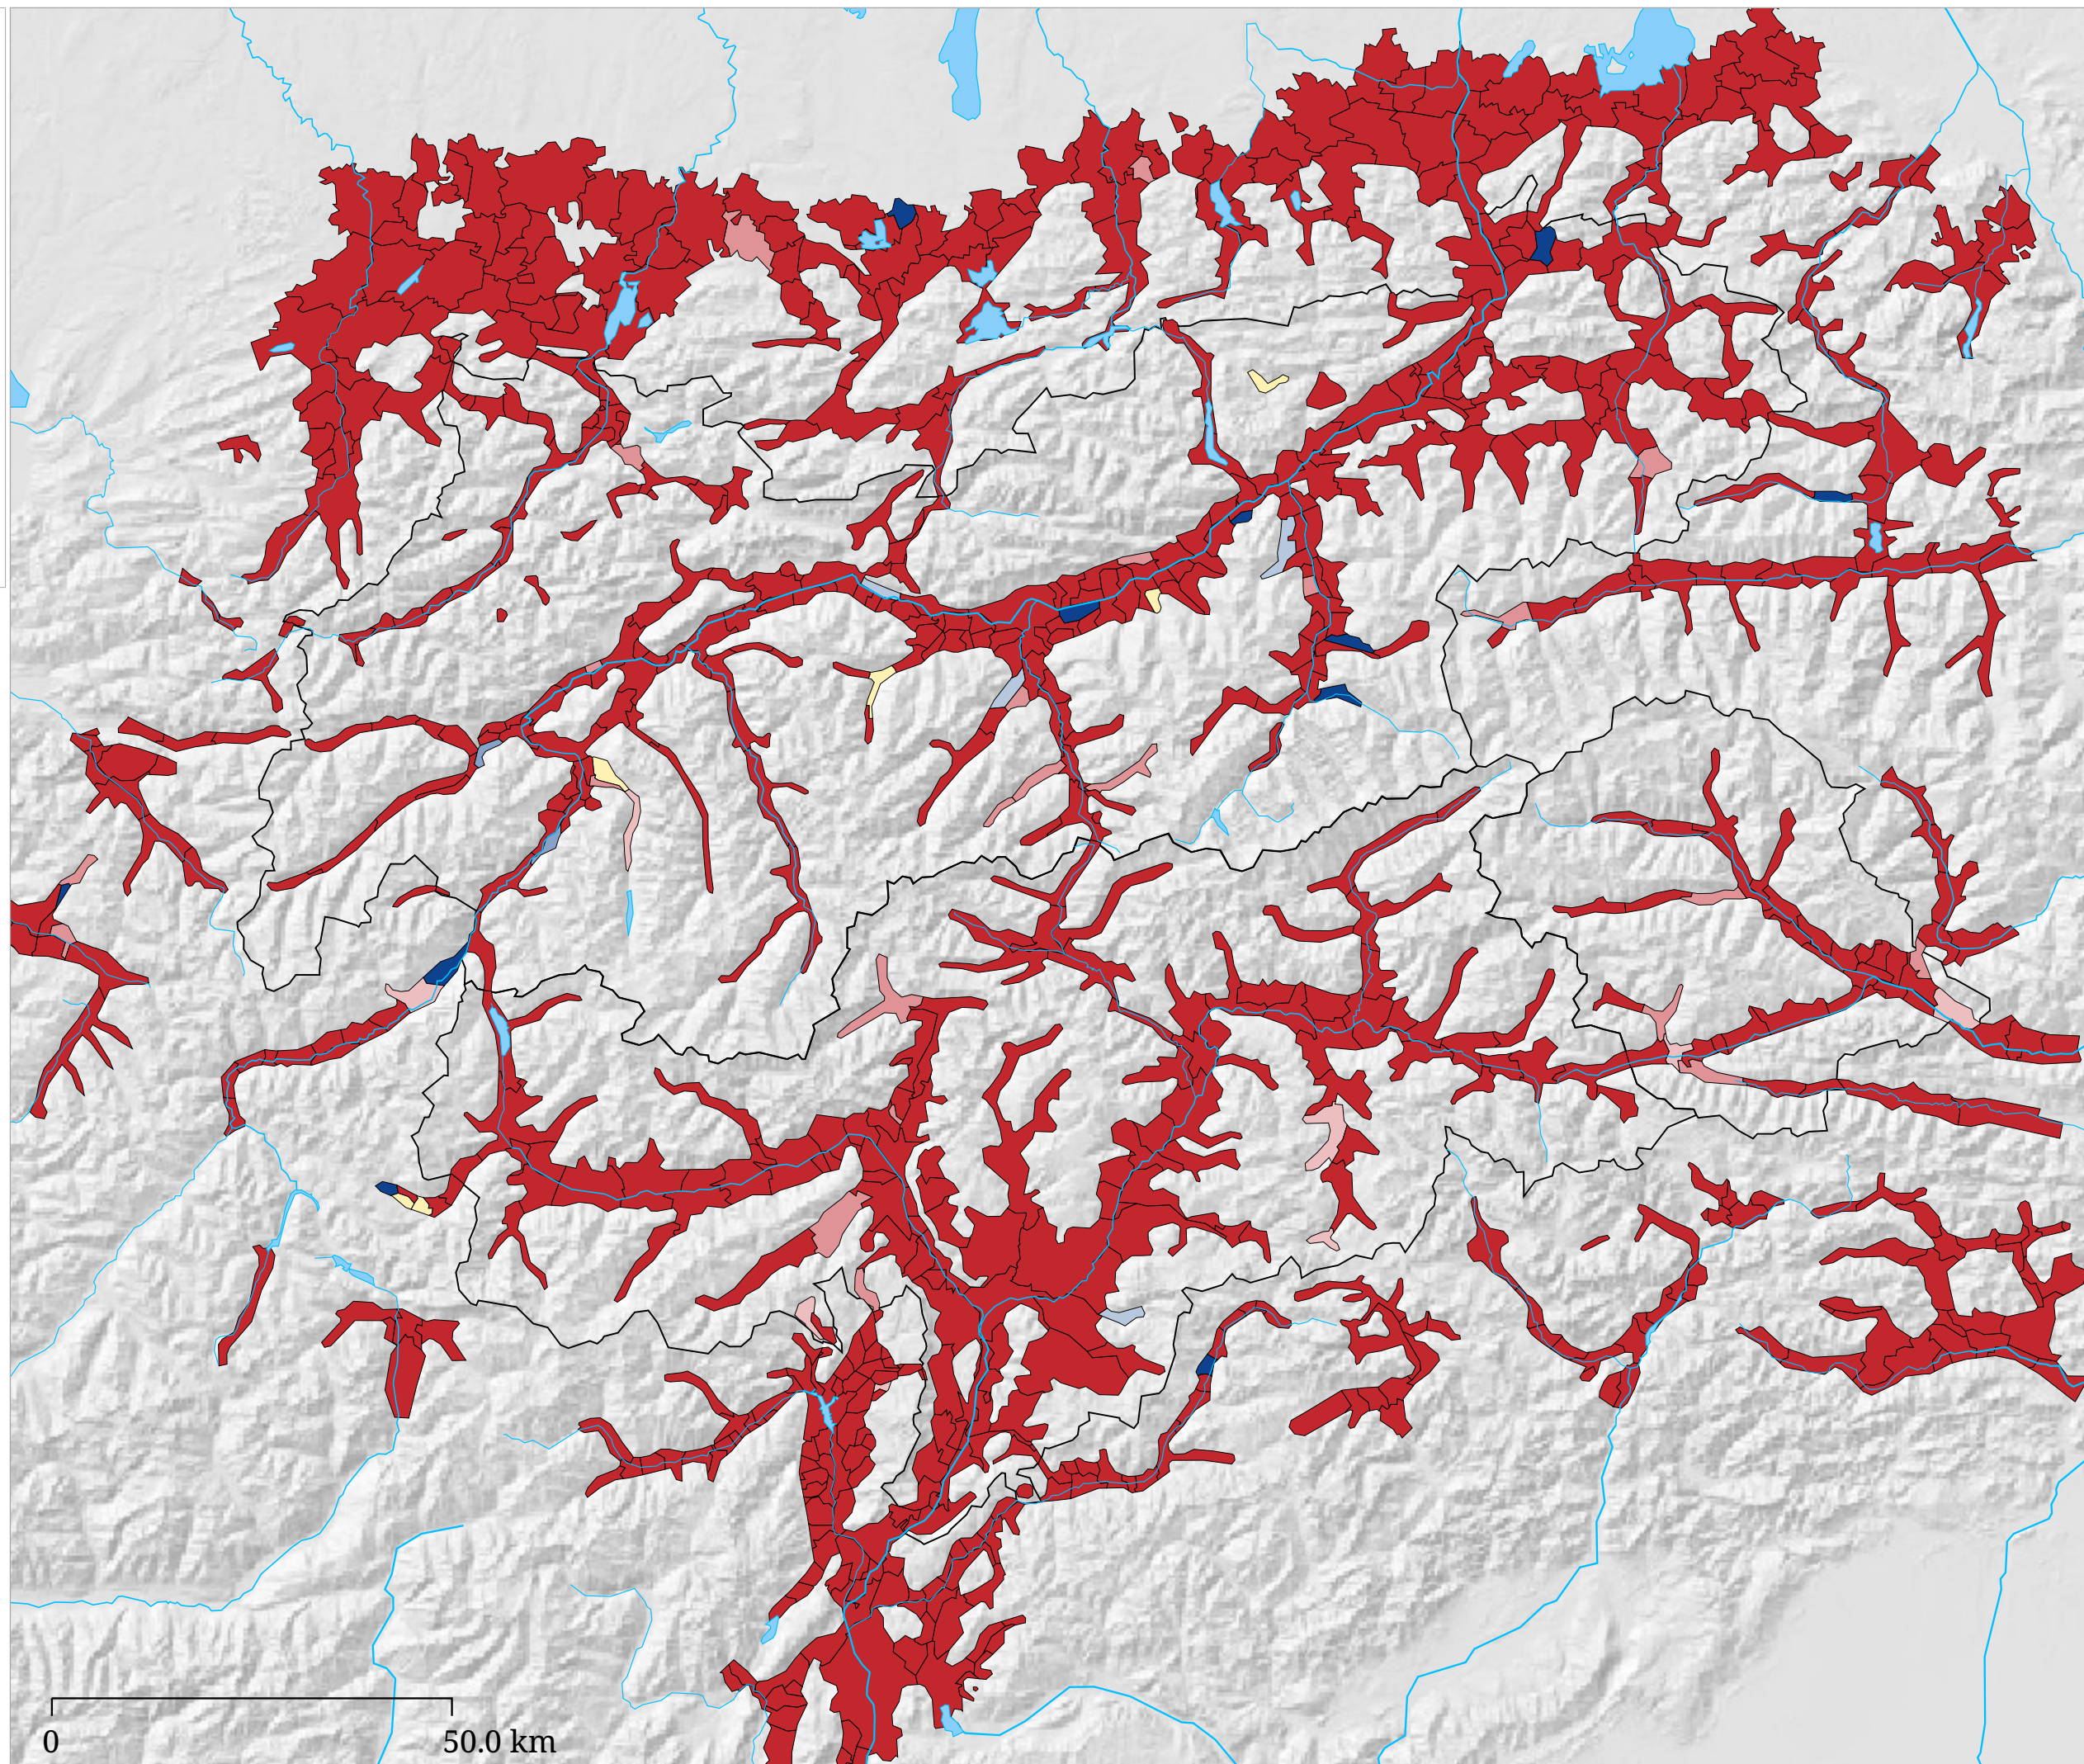

Kartenset »Geschlechter« Sexualproportion bei den Senioren (2001)

Männer pro 100 Frauen (65 Jahre und mehr)

Die Karte zeigt für die Gemeinden im Jahr 2001, wieviele männliche 65-Jährige und Ältere 100 weiblichen in der örtlichen Bevölkerung gegenüberstehen. Der Farbton steht für das jeweils überzählige Geschlecht und die Farbtintensität stellt das Ausmaß des Überhanges dar.

Sexualproportion der Senioren

Typischer Tiroler Senior ist weiblich

Blick auf Zammerberg
(©Dr. Hans Gschnitzer)

Tirolweit ist fast 60% der Bevölkerung über 65 Jahren weiblich. Der Anteil der Frauen dominiert bei den Senioren sowohl auf Ebene der Länder- als auch der Bezirke bzw. Bezirksgemeinschaften. Tendenziell ist in Südtirol die Sexualproportion höher. Allgemein gelingt es den Männern nur in wenigen Gemeinden eine Mehrheit zu stellen. Besonders niedrige Sexualproportionen weisen die städtischen bzw. überlokalen Zentren Nordtirols auf, die sich vor allem im Unterinntal konzentrieren.

Der weiblichen Dominanz in dieser Altersstufe liegt die höhere Lebenserwartung der Frauen zugrunde. Extremwerte ergeben sich meist in kleinen Gemeinden und sind auf statistische Schwankungen zurückzuführen. Auffällig ist der Zusammenhang zwischen niedriger Sexualproportion und bevölkerungsreichen Gemeinden. Hypothetisch kann davon ausgegangen werden, dass es sich dabei um das Phänomen der weiblichen Altenwanderung (Senilitätswanderung) handelt. Frauen wandern in die Zentren ab, wo sich Einrichtungen der Altenbetreuung, wie Alten- und Altenwohnheime, befinden. Da Männer meist früher sterben und