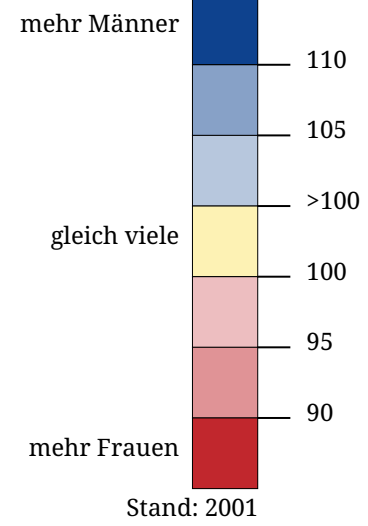

Kartenset »Geschlechter« Sexualproportion bei den Senioren (2001)

Männer pro 100 Frauen (65 Jahre und mehr)

Die Karte zeigt für die Gemeinden im Jahr 2001, wieviele männliche 65-Jährige und Ältere 100 weiblichen in der örtlichen Bevölkerung gegenüberstehen. Der Farbton steht für das jeweils überzählige Geschlecht und die Farbtintensität stellt das Ausmaß des Überhanges dar.

Sexualproportion der Senioren

Typischer Tiroler Senior ist weiblich

Blick auf Zammerberg
(©Dr. Hans Gschnitzer)

Tirolweit ist fast 60% der Bevölkerung über 65 Jahren weiblich. Der Anteil der Frauen dominiert bei den Senioren sowohl auf Ebene der Länder- als auch der Bezirke bzw. Bezirksgemeinschaften. Tendenziell ist in Südtirol die Sexualproportion höher. Allgemein gelingt es den Männern nur in wenigen Gemeinden eine Mehrheit zu stellen. Besonders niedrige Sexualproportionen weisen die städtischen bzw. überlokalen Zentren Nordtirols auf, die sich vor allem im Unterinntal konzentrieren.

Der weiblichen Dominanz in dieser Altersstufe liegt die höhere Lebenserwartung der Frauen zugrunde. Extremwerte ergeben sich meist in kleinen Gemeinden und sind auf statistische Schwankungen zurückzuführen. Auffällig ist der Zusammenhang zwischen niedriger Sexualproportion und bevölkerungsreichen Gemeinden. Hypothetisch kann davon ausgegangen werden, dass es sich dabei um das Phänomen der weiblichen Altenwanderung (Senilitätswanderung) handelt. Frauen wandern in die Zentren ab, wo sich Einrichtungen der Altenbetreuung, wie Alten- und Altenwohnheime, befinden. Da Männer meist früher sterben und