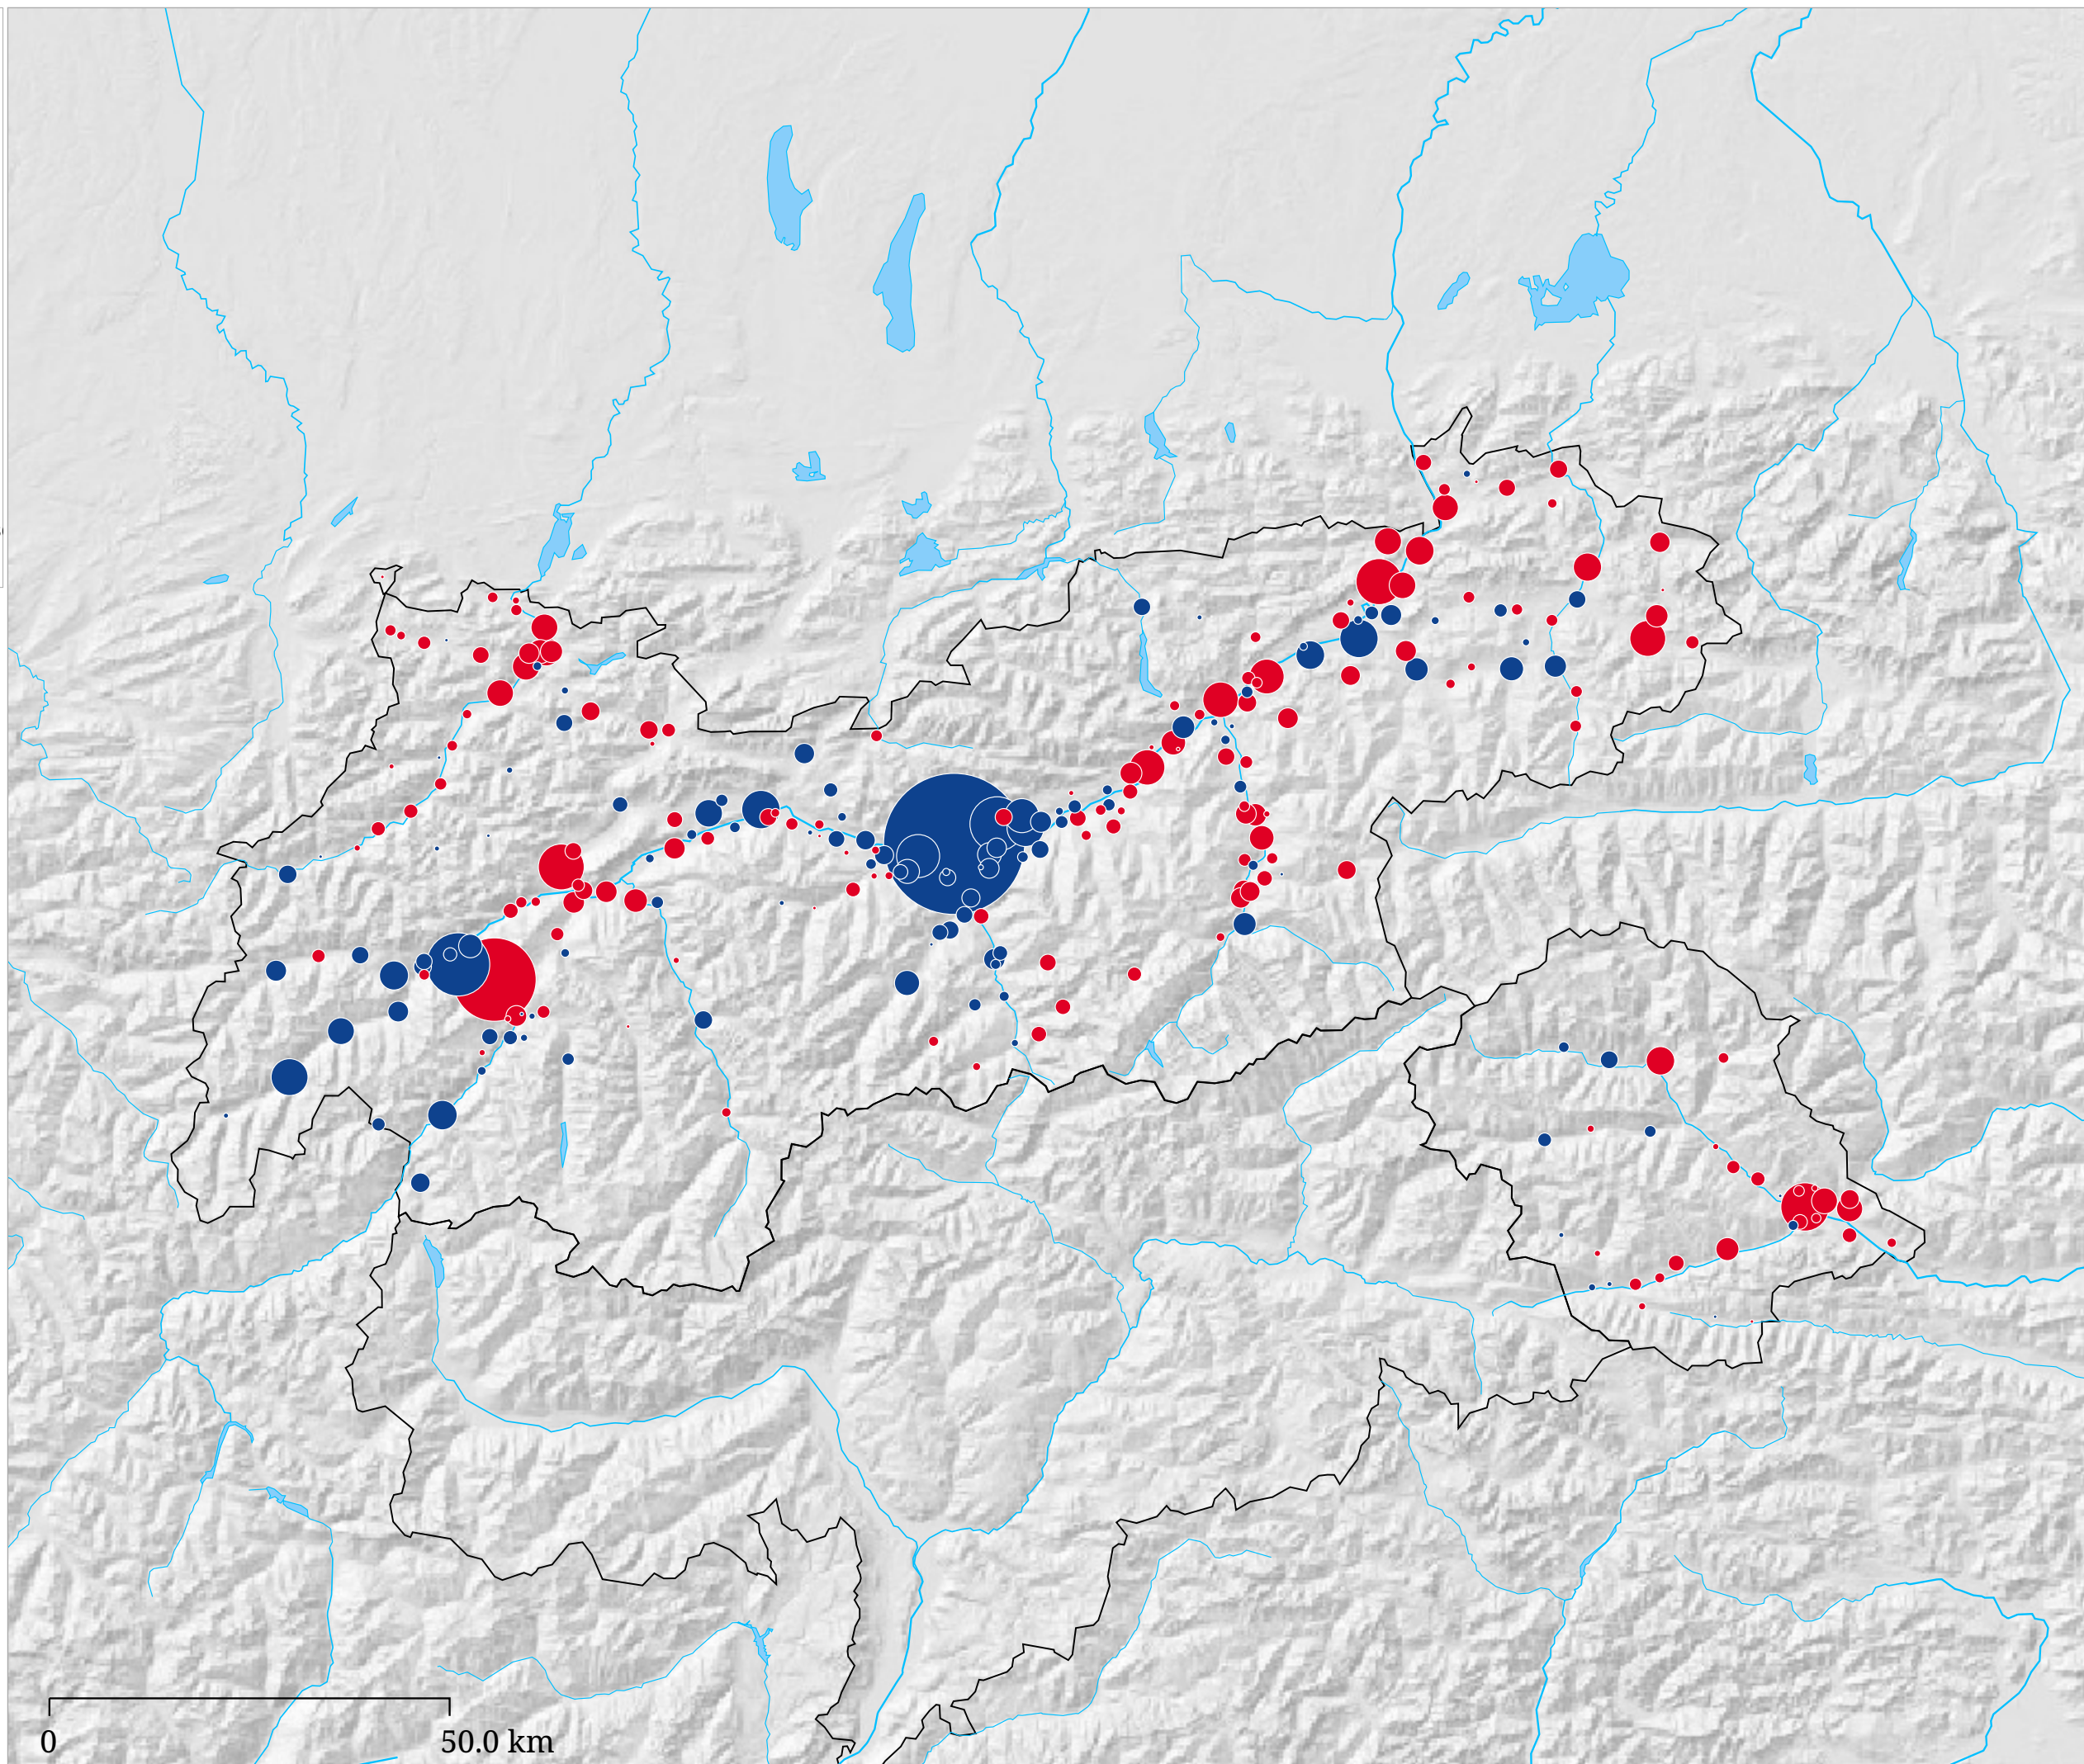

Kartenset »Tiroler Landtagswahl 2003 - Veränderungen«

Veränderung der SPÖ-Stimmenanzahl bei Tiroler Landtagswahlen: 1999 auf 2003

Die Karte zeigt die Veränderung der Stimmenanzahl der SPÖ bei den Tiroler Landtagswahlen von 1999 auf 2003.