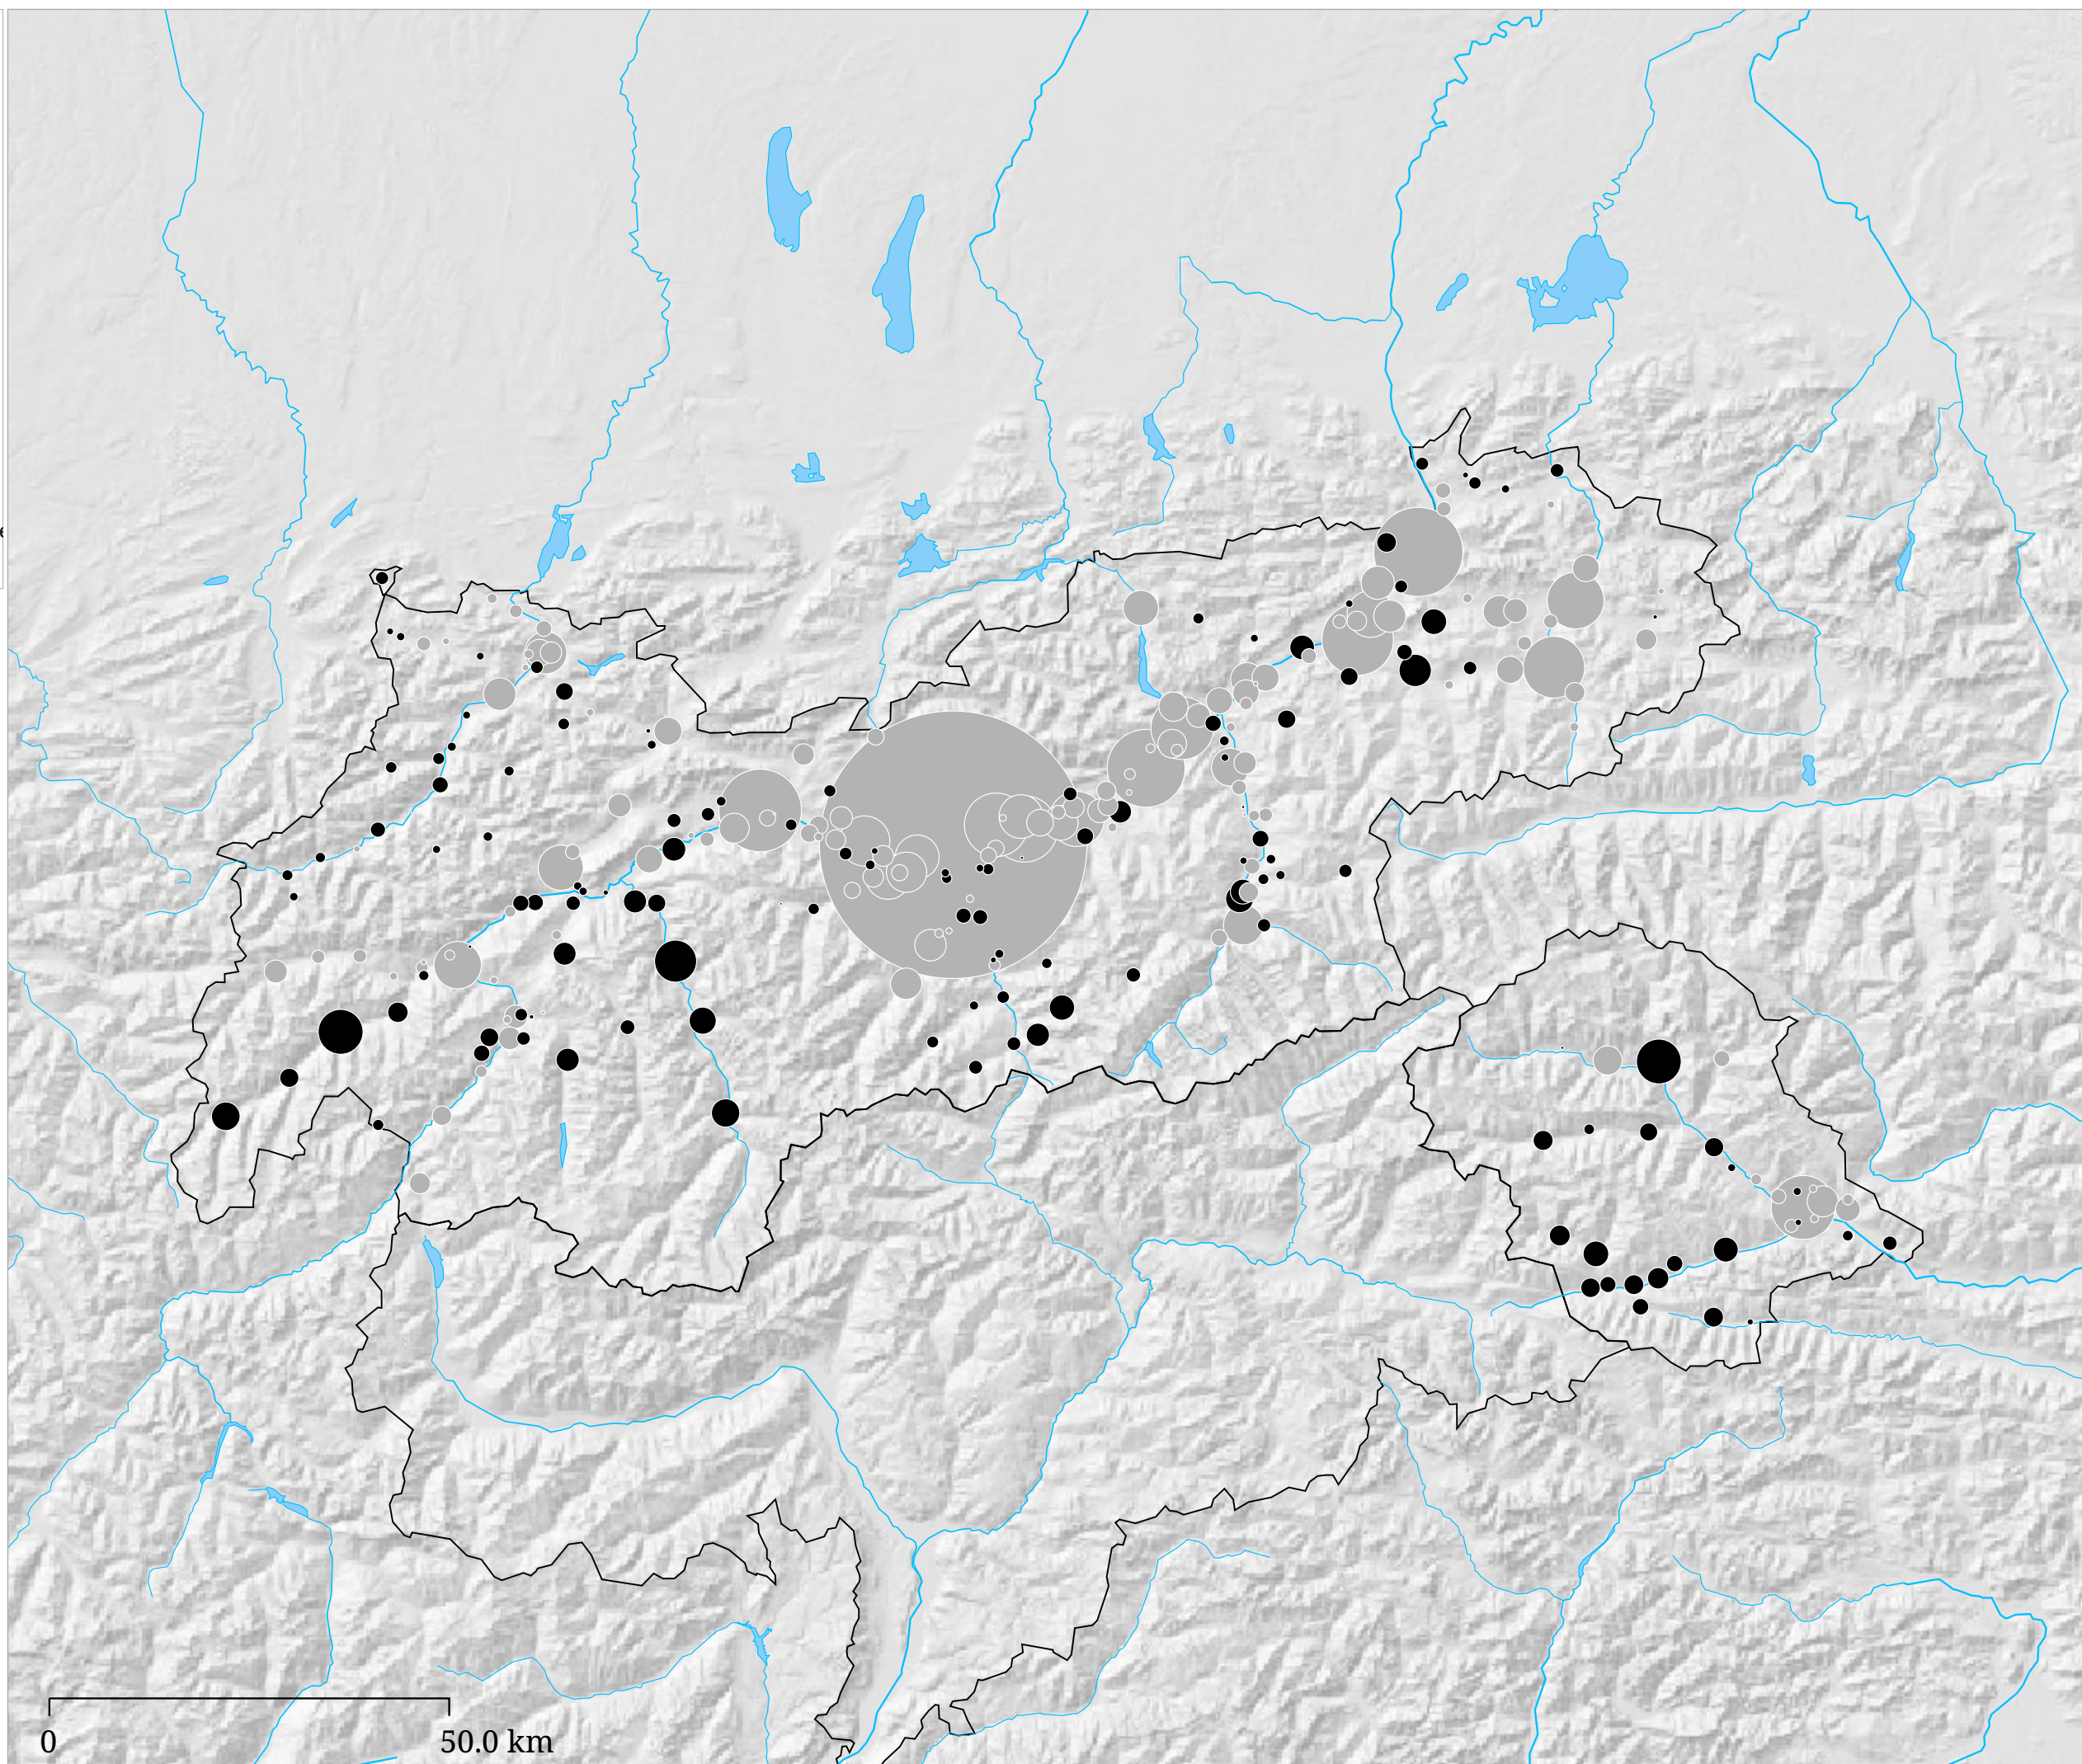

Kartenset »Tiroler Landtagswahl 2003 - Wahlbeteiligung« Vergleich - Nichtwähler - Wahlsieger (ÖVP) - Tiroler Landtagswahlen 2003

Die Farbe der Kreise in der Karte zeigt für Nichtwähler und ÖVP das jeweils stärkere Lager bei den Tiroler Landtagswahlen 2003 an. Die Kreisgröße gibt Auskunft über den Unterschied an "Stimmen".