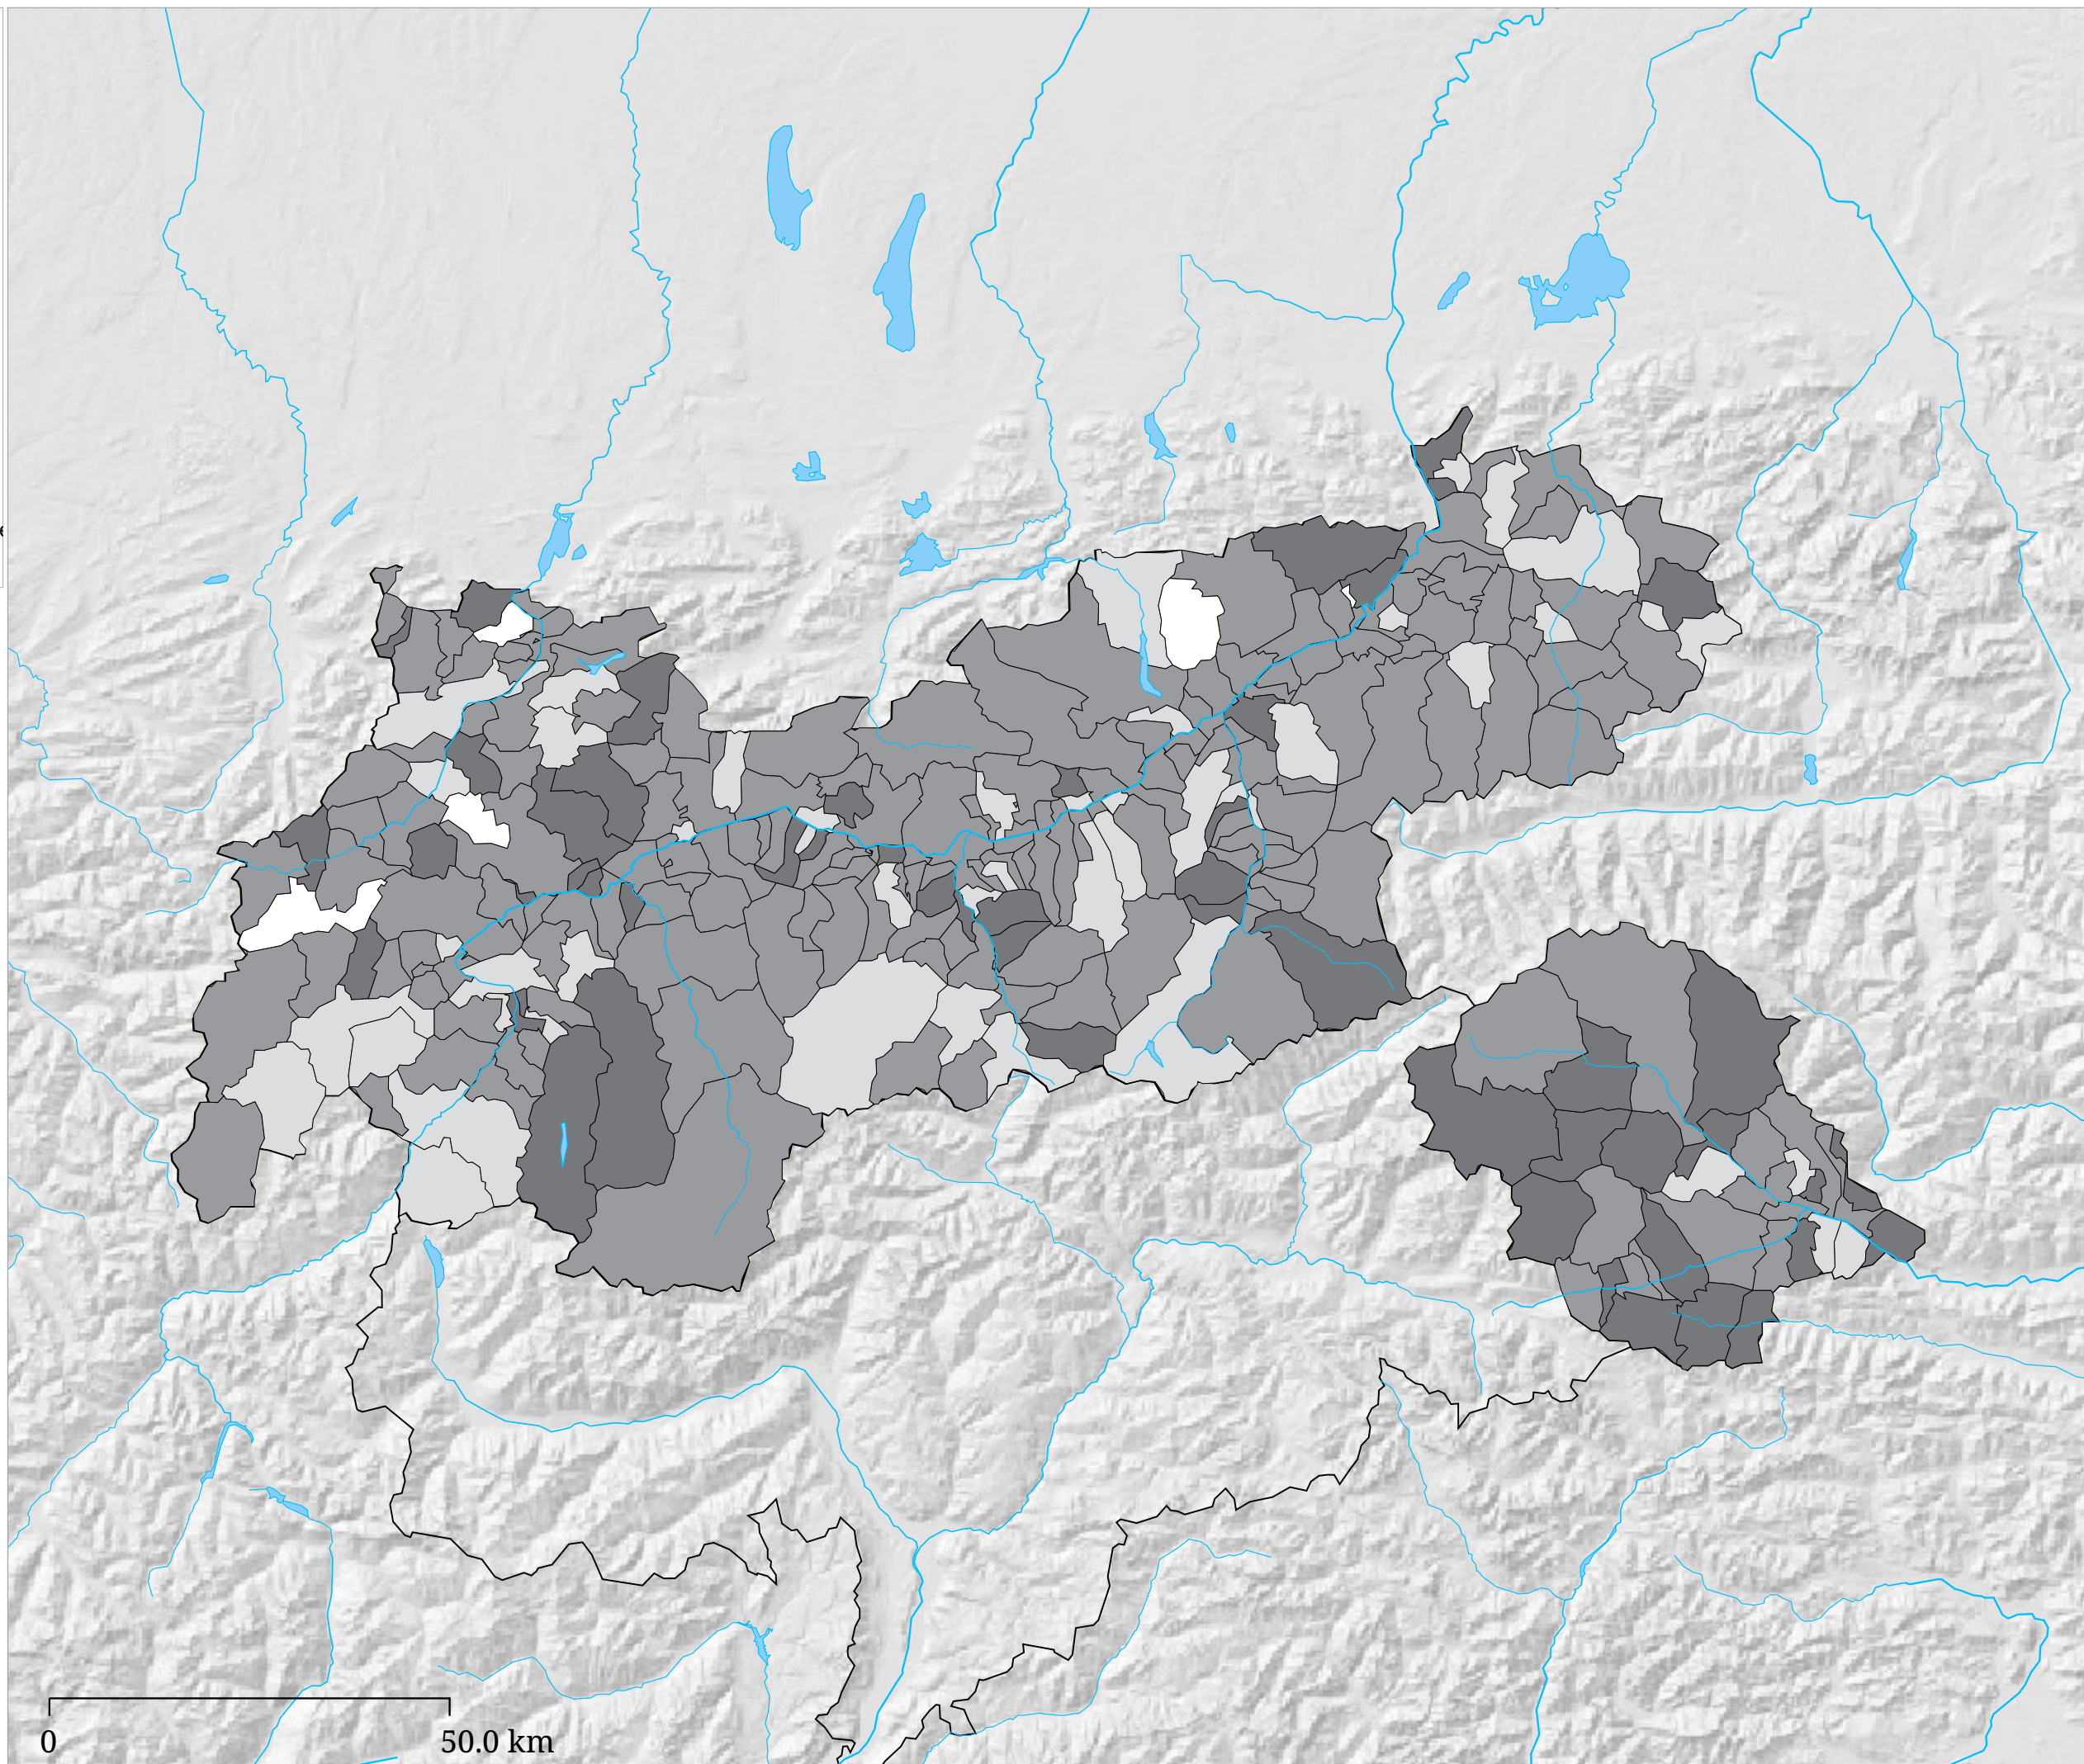

# Kartenset »Tiroler Landtagswahl 2003 - Wahlbeteiligung« Anteil ungültiger Stimmen - Tiroler Landtagswahlen 2003

Die Karte zeigt für die Tiroler Landtagswahlen 2003 den Anteil der ungültigen Stimmen an den abgegebenen.