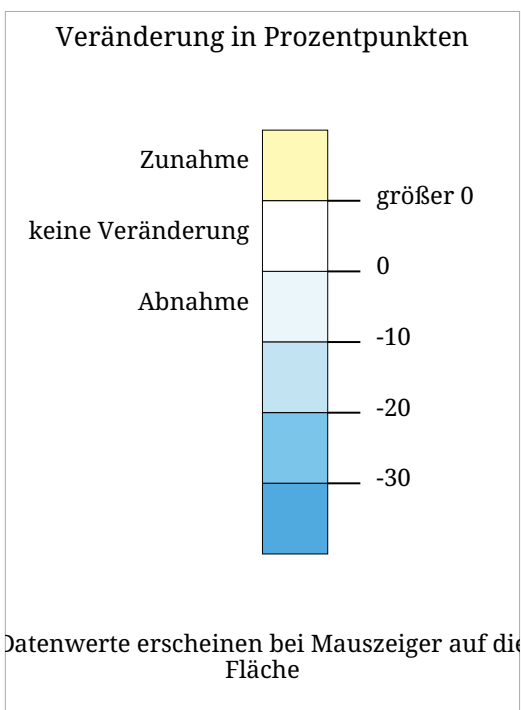

Kartenset »Tiroler Landtagswahl 2003 - Wahlbeteiligung«

Veränderung der Wahlbeteiligung bei Tiroler Landtagswahlen: 1999 auf 2003

Die Karte zeigt die Veränderung der Wahlbeteiligung bei den Tiroler Landtagswahlen von 1999 auf 2003.