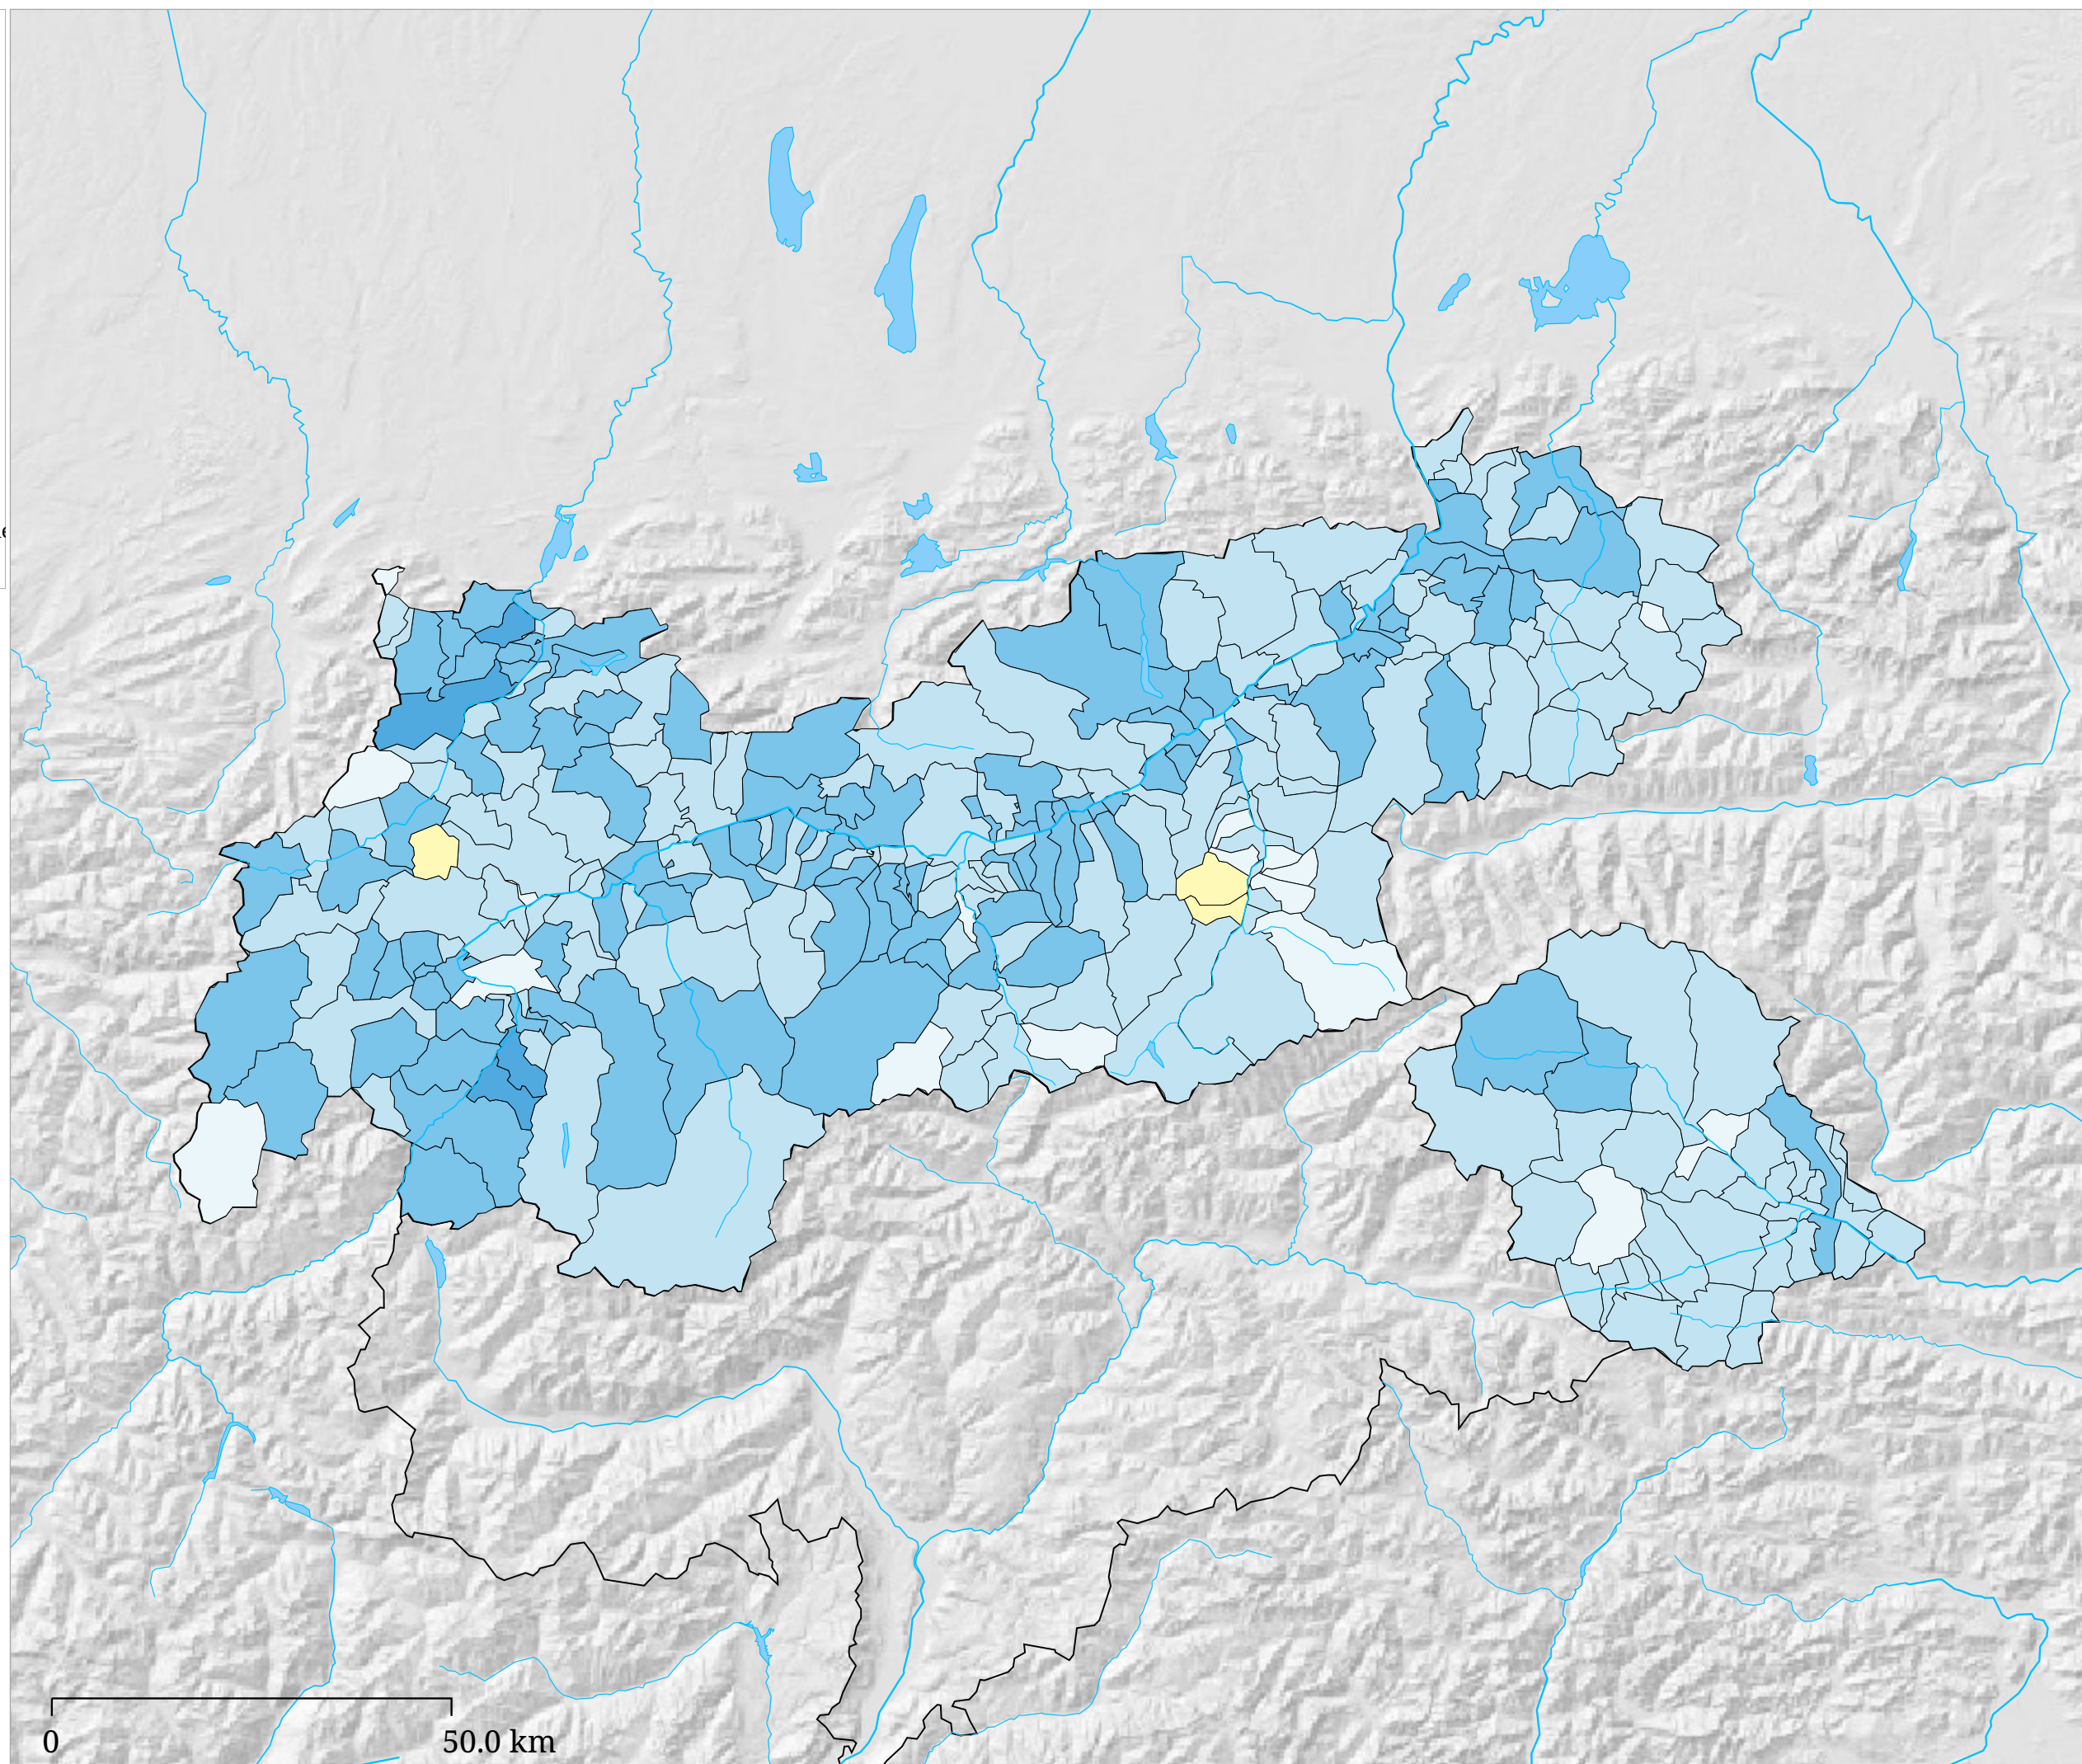

Kartenset »Tiroler Landtagswahl 2003 - Wahlbeteiligung«

Veränderung der Wahlbeteiligung bei Tiroler Landtagswahlen: 1999 auf 2003

Die Karte zeigt die Veränderung der Wahlbeteiligung bei den Tiroler Landtagswahlen von 1999 auf 2003.