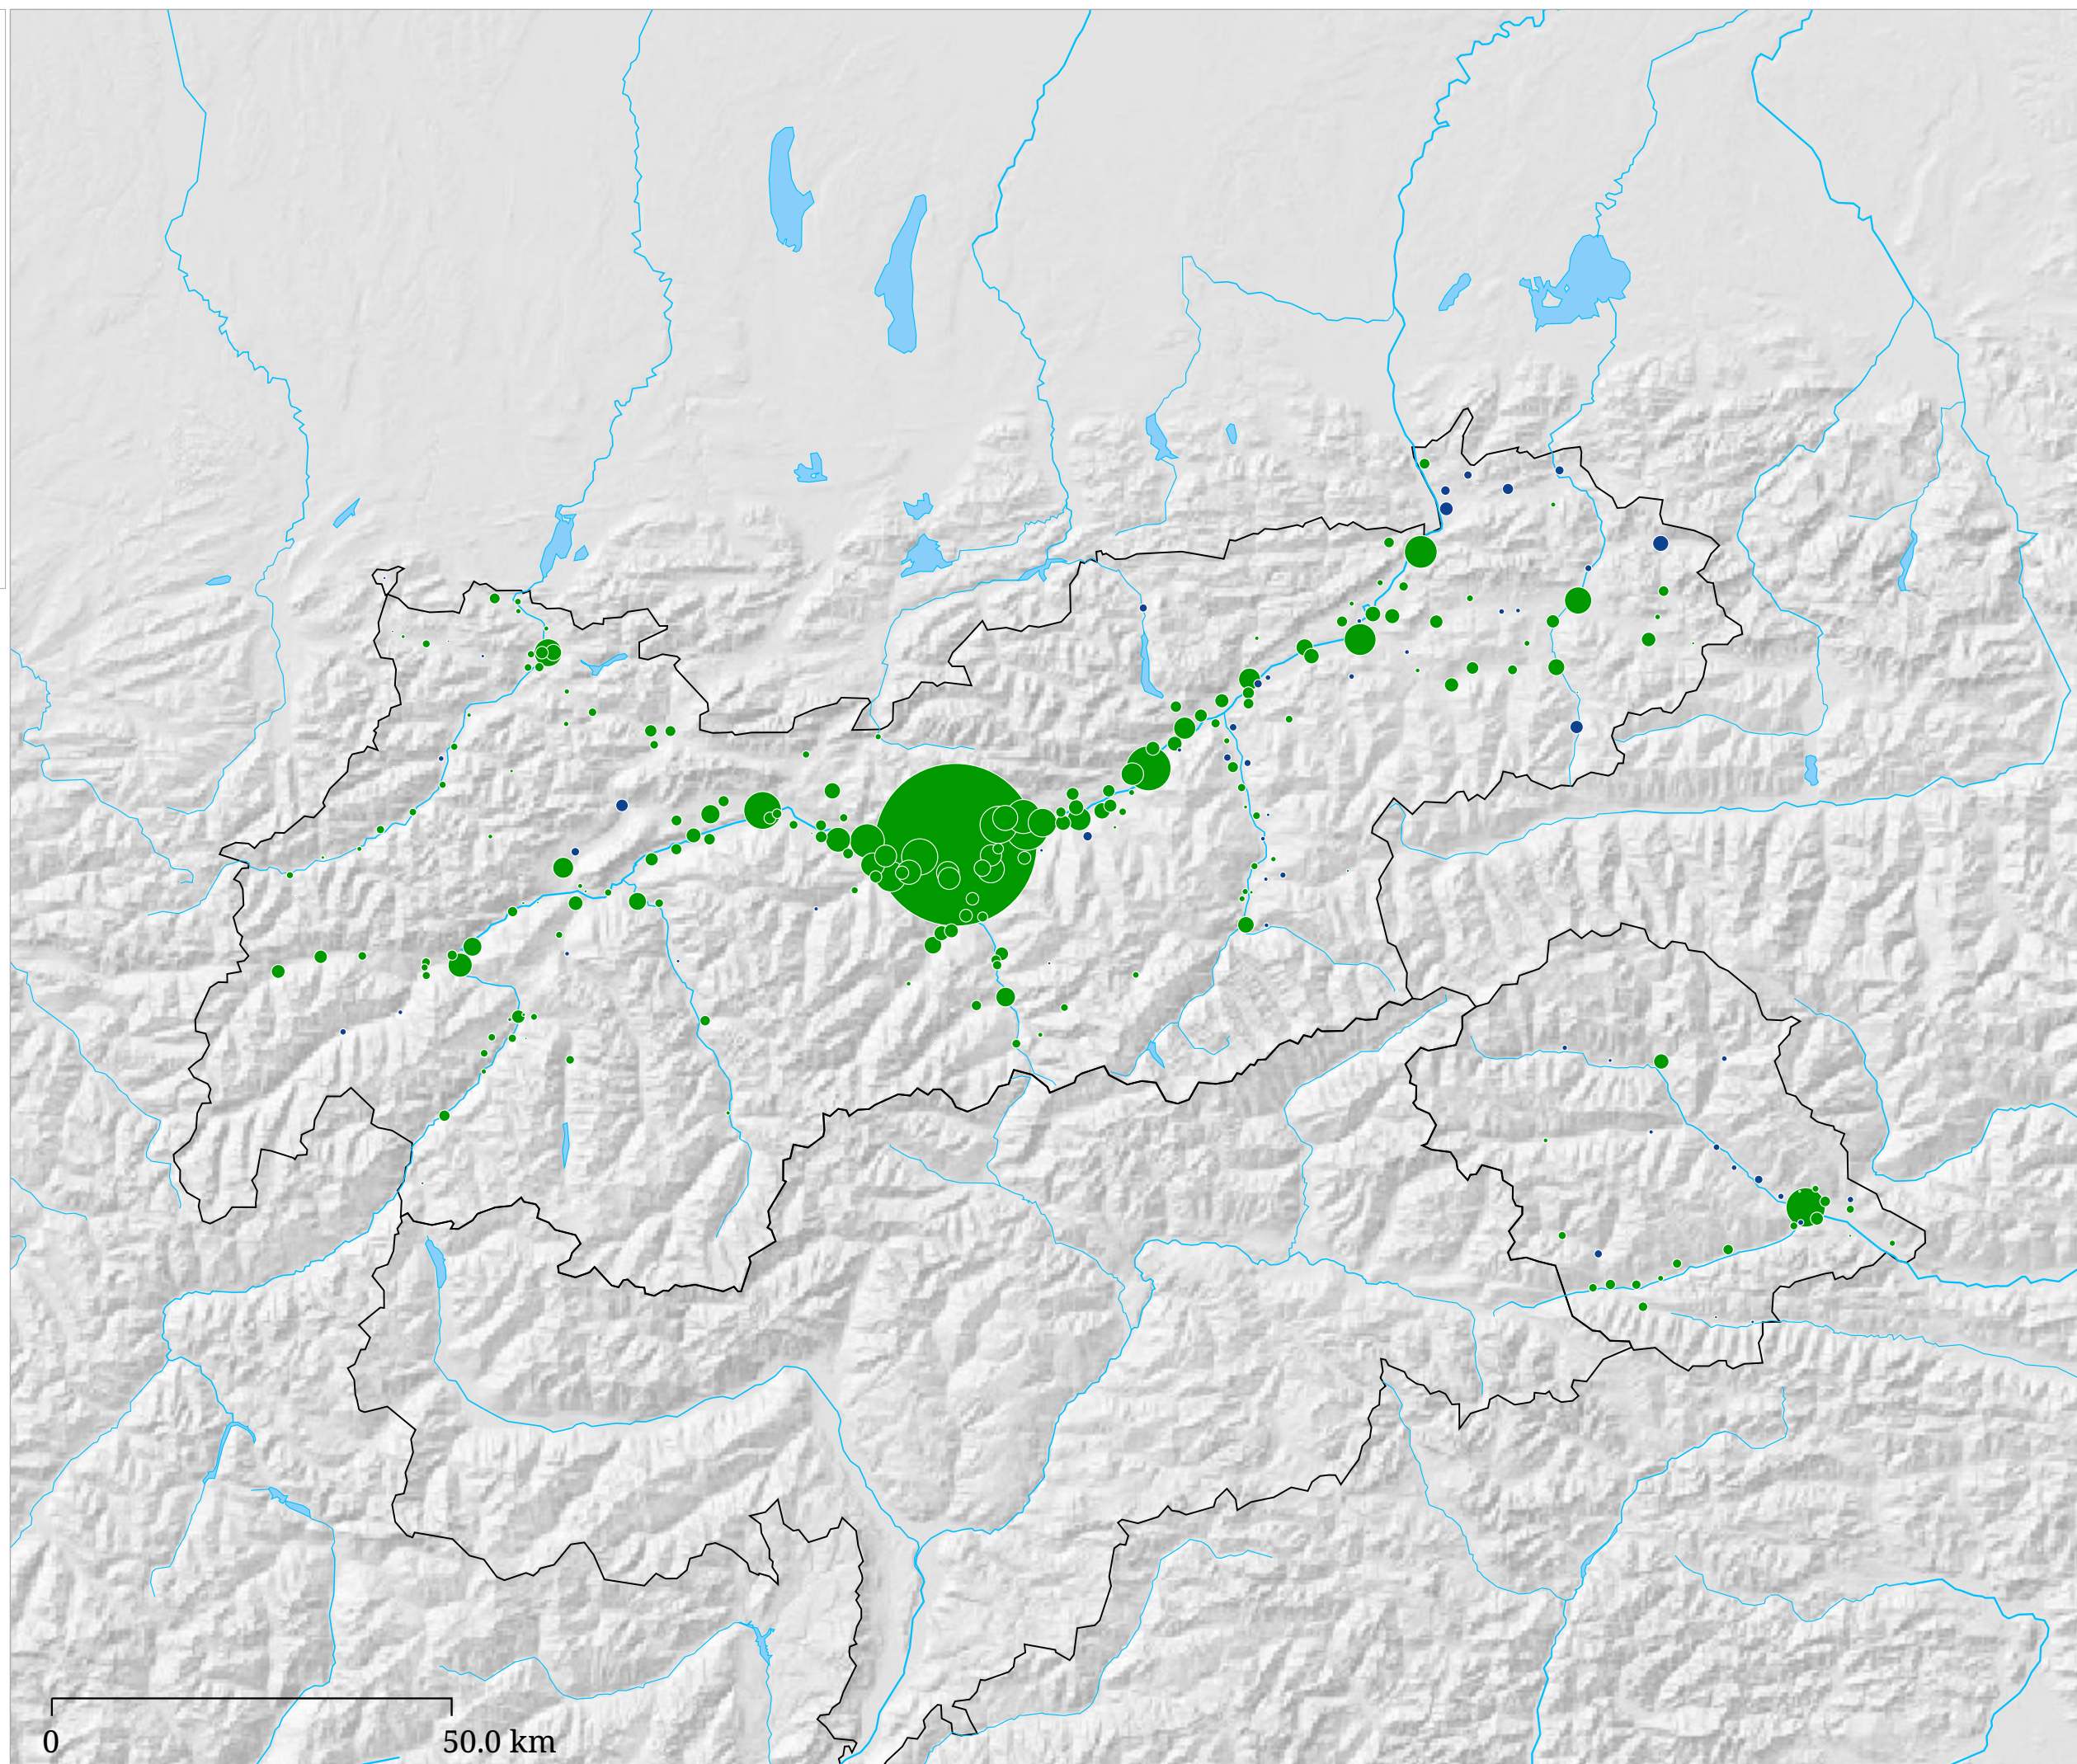

Kartenset »Tiroler Landtagswahl 2003 - Vergleiche« Vergleich FPÖ - DIE GRÜNEN - Tiroler Landtagswahl 2003

Die Farbe der Kreise in der Karte zeigt für FPÖ und DIE GRÜNEN die jeweils stärkere Partei an. Die Kreisgröße gibt Auskunft über den Unterschied an Stimmen.