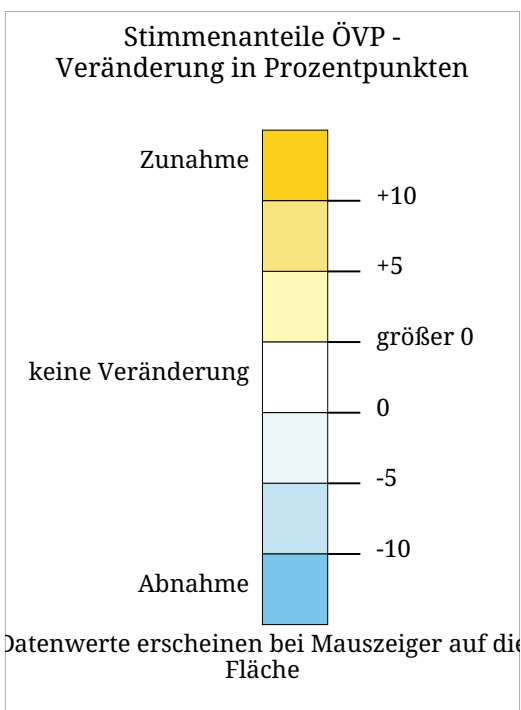

Kartenset »Tiroler Landtagswahl 2003 - Veränderungen«

Veränderung des ÖVP-Stimmenanteiles bei Tiroler Landtagswahlen: 1999 auf 2003

Die Karte zeigt die Veränderung des Stimmenanteiles der ÖVP bei den Tiroler Landtagswahlen von 1999 auf 2003.