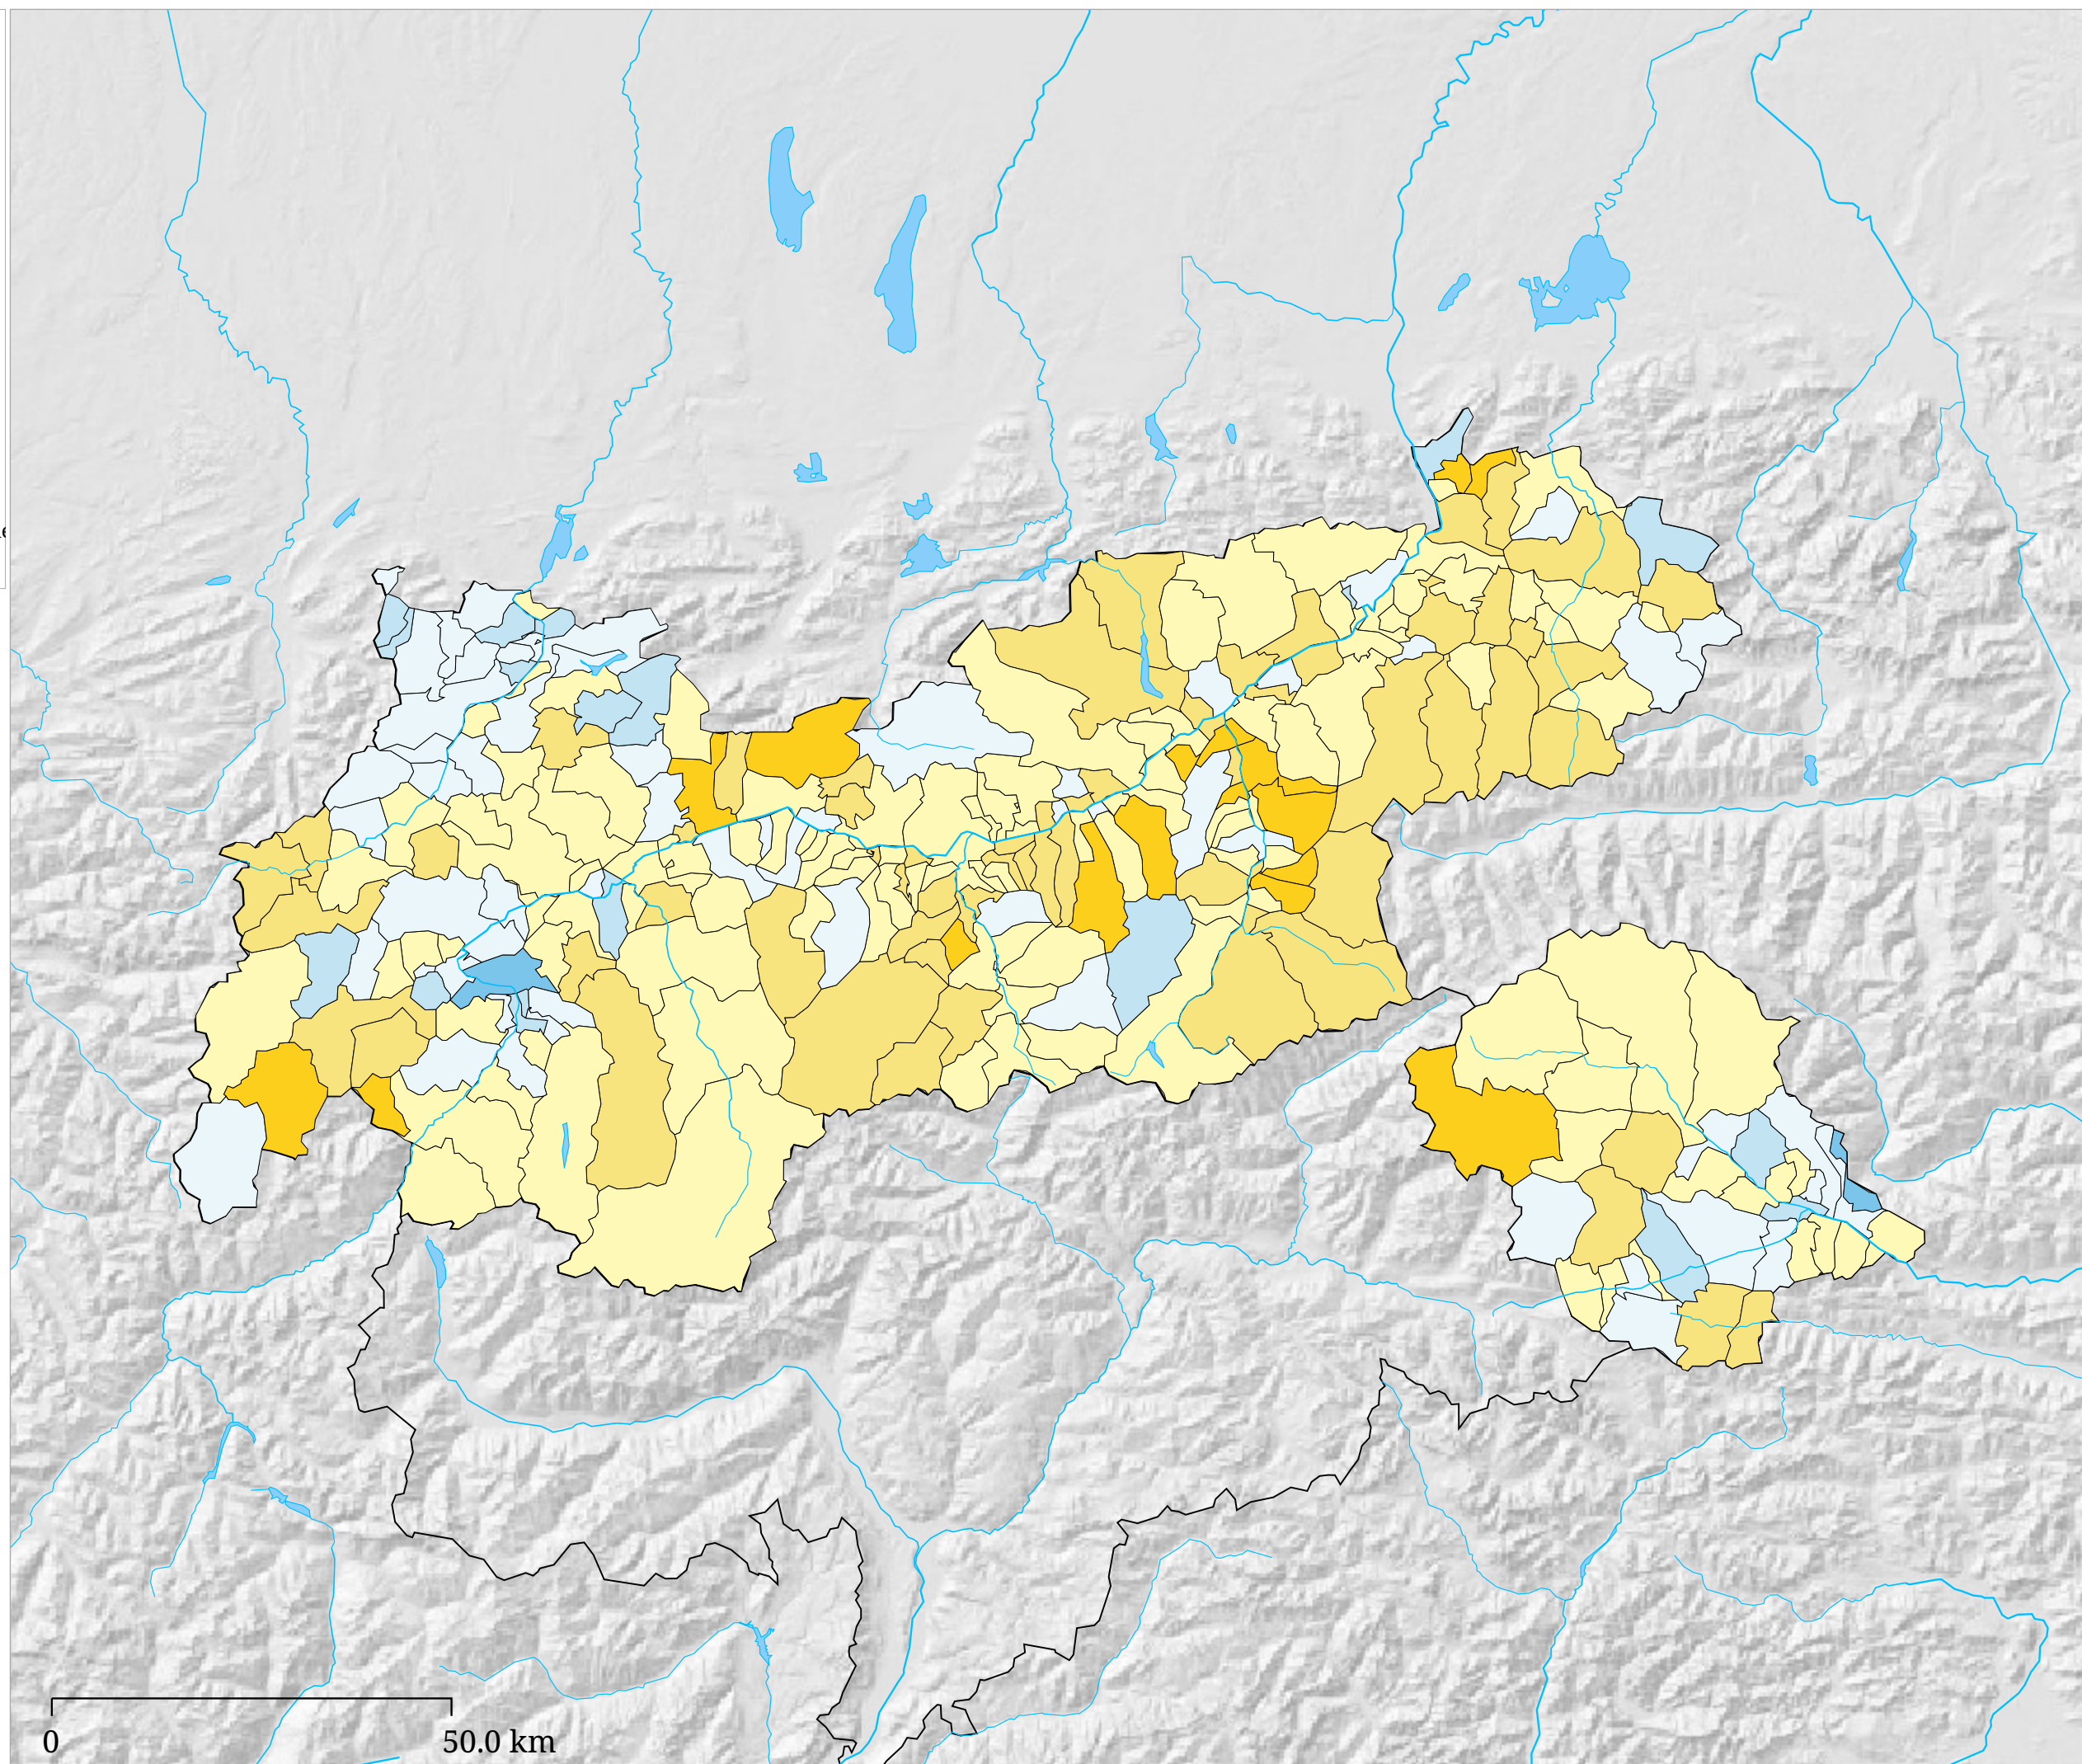

Kartenset »Tiroler Landtagswahl 2003 - Veränderungen«

Veränderung des ÖVP-Stimmenanteiles bei Tiroler Landtagswahlen: 1999 auf 2003

Die Karte zeigt die Veränderung des Stimmenanteiles der ÖVP bei den Tiroler Landtagswahlen von 1999 auf 2003.