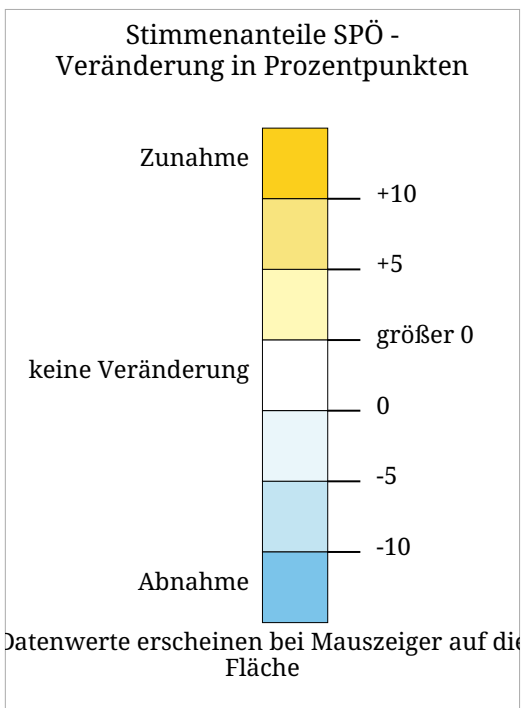

Kartenset »Tiroler Landtagswahl 2003 - Veränderungen«

Veränderung des SPÖ-Stimmenanteiles bei Tiroler Landtagswahlen: 1999 auf 2003

Die Karte zeigt die Veränderung des Stimmenanteiles der SPÖ bei den Tiroler Landtagswahlen von 1999 auf 2003.