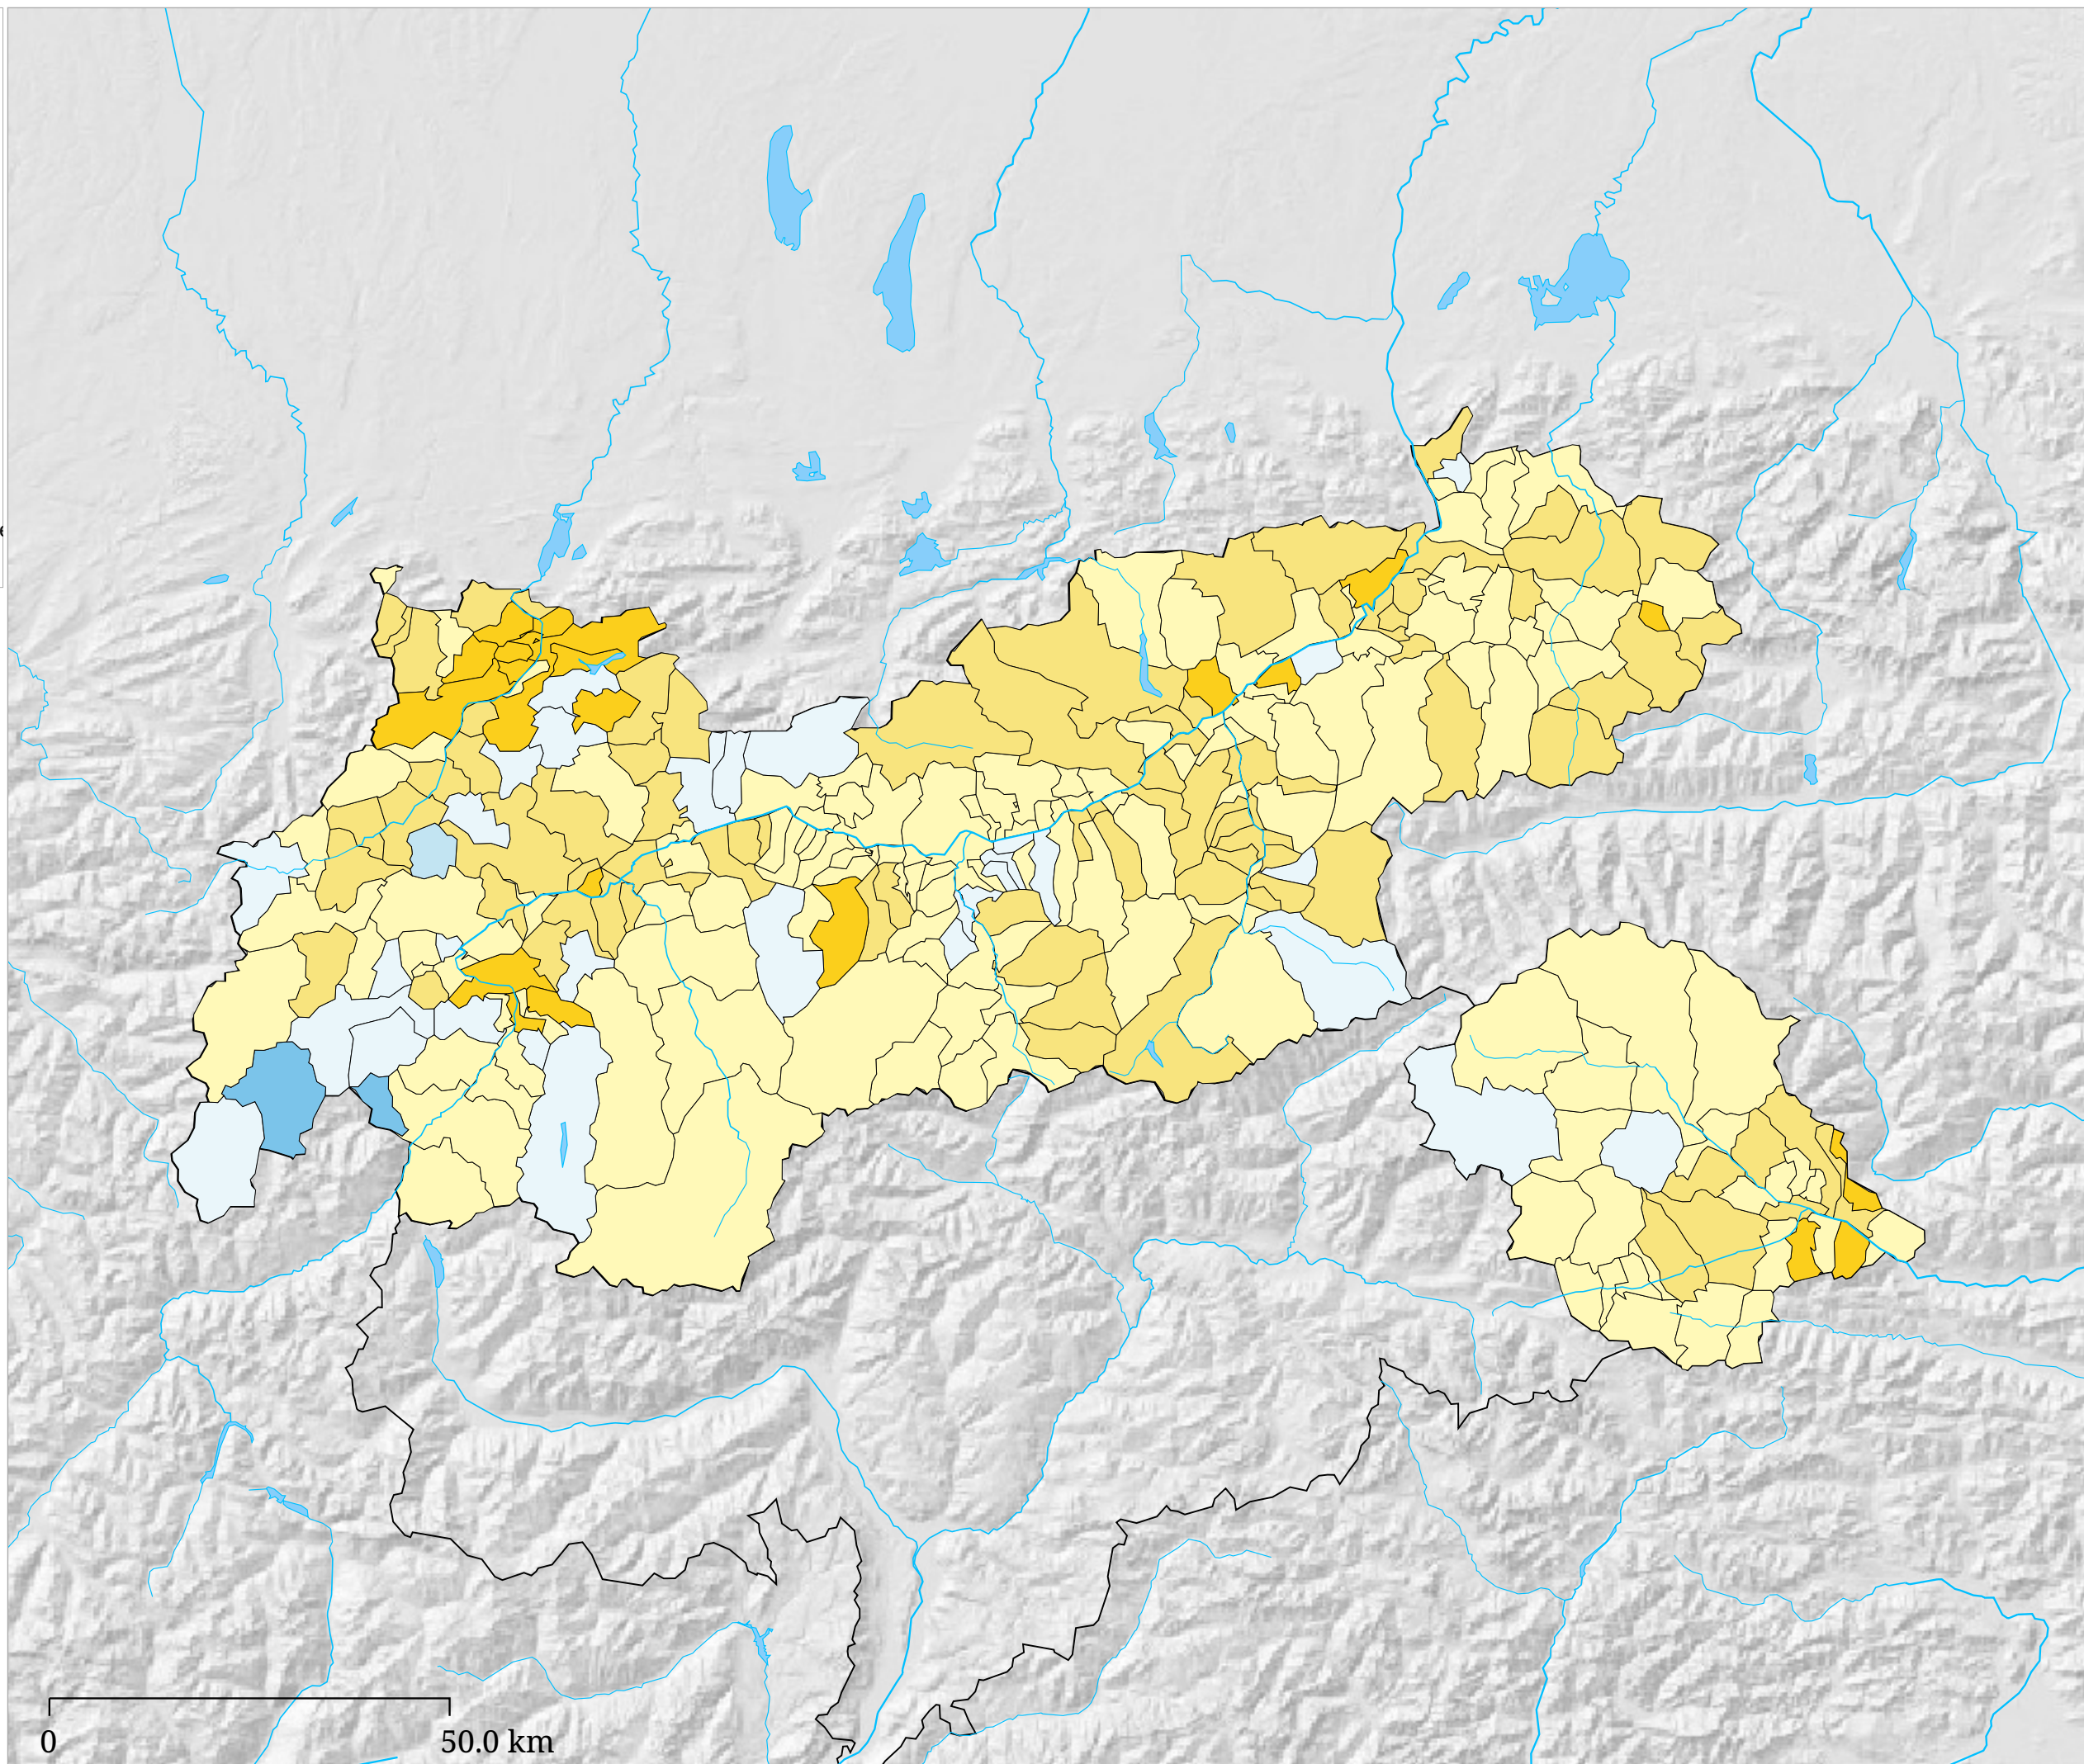

Kartenset »Tiroler Landtagswahl 2003 - Veränderungen«

Veränderung des SPÖ-Stimmenanteiles bei Tiroler Landtagswahlen: 1999 auf 2003

Die Karte zeigt die Veränderung des Stimmenanteiles der SPÖ bei den Tiroler Landtagswahlen von 1999 auf 2003.