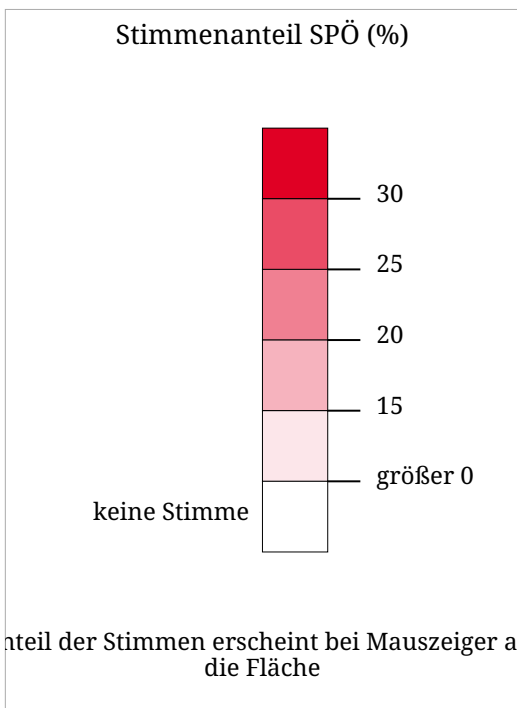

Kartenset »Tiroler Landtagswahl 2003 - Parteien« Stimmenanteil - SPÖ - Tiroler Landtagswahl 2003

Die Karte zeigt den Anteil der für die SPÖ abgegebenen Stimmen an den gültigen.