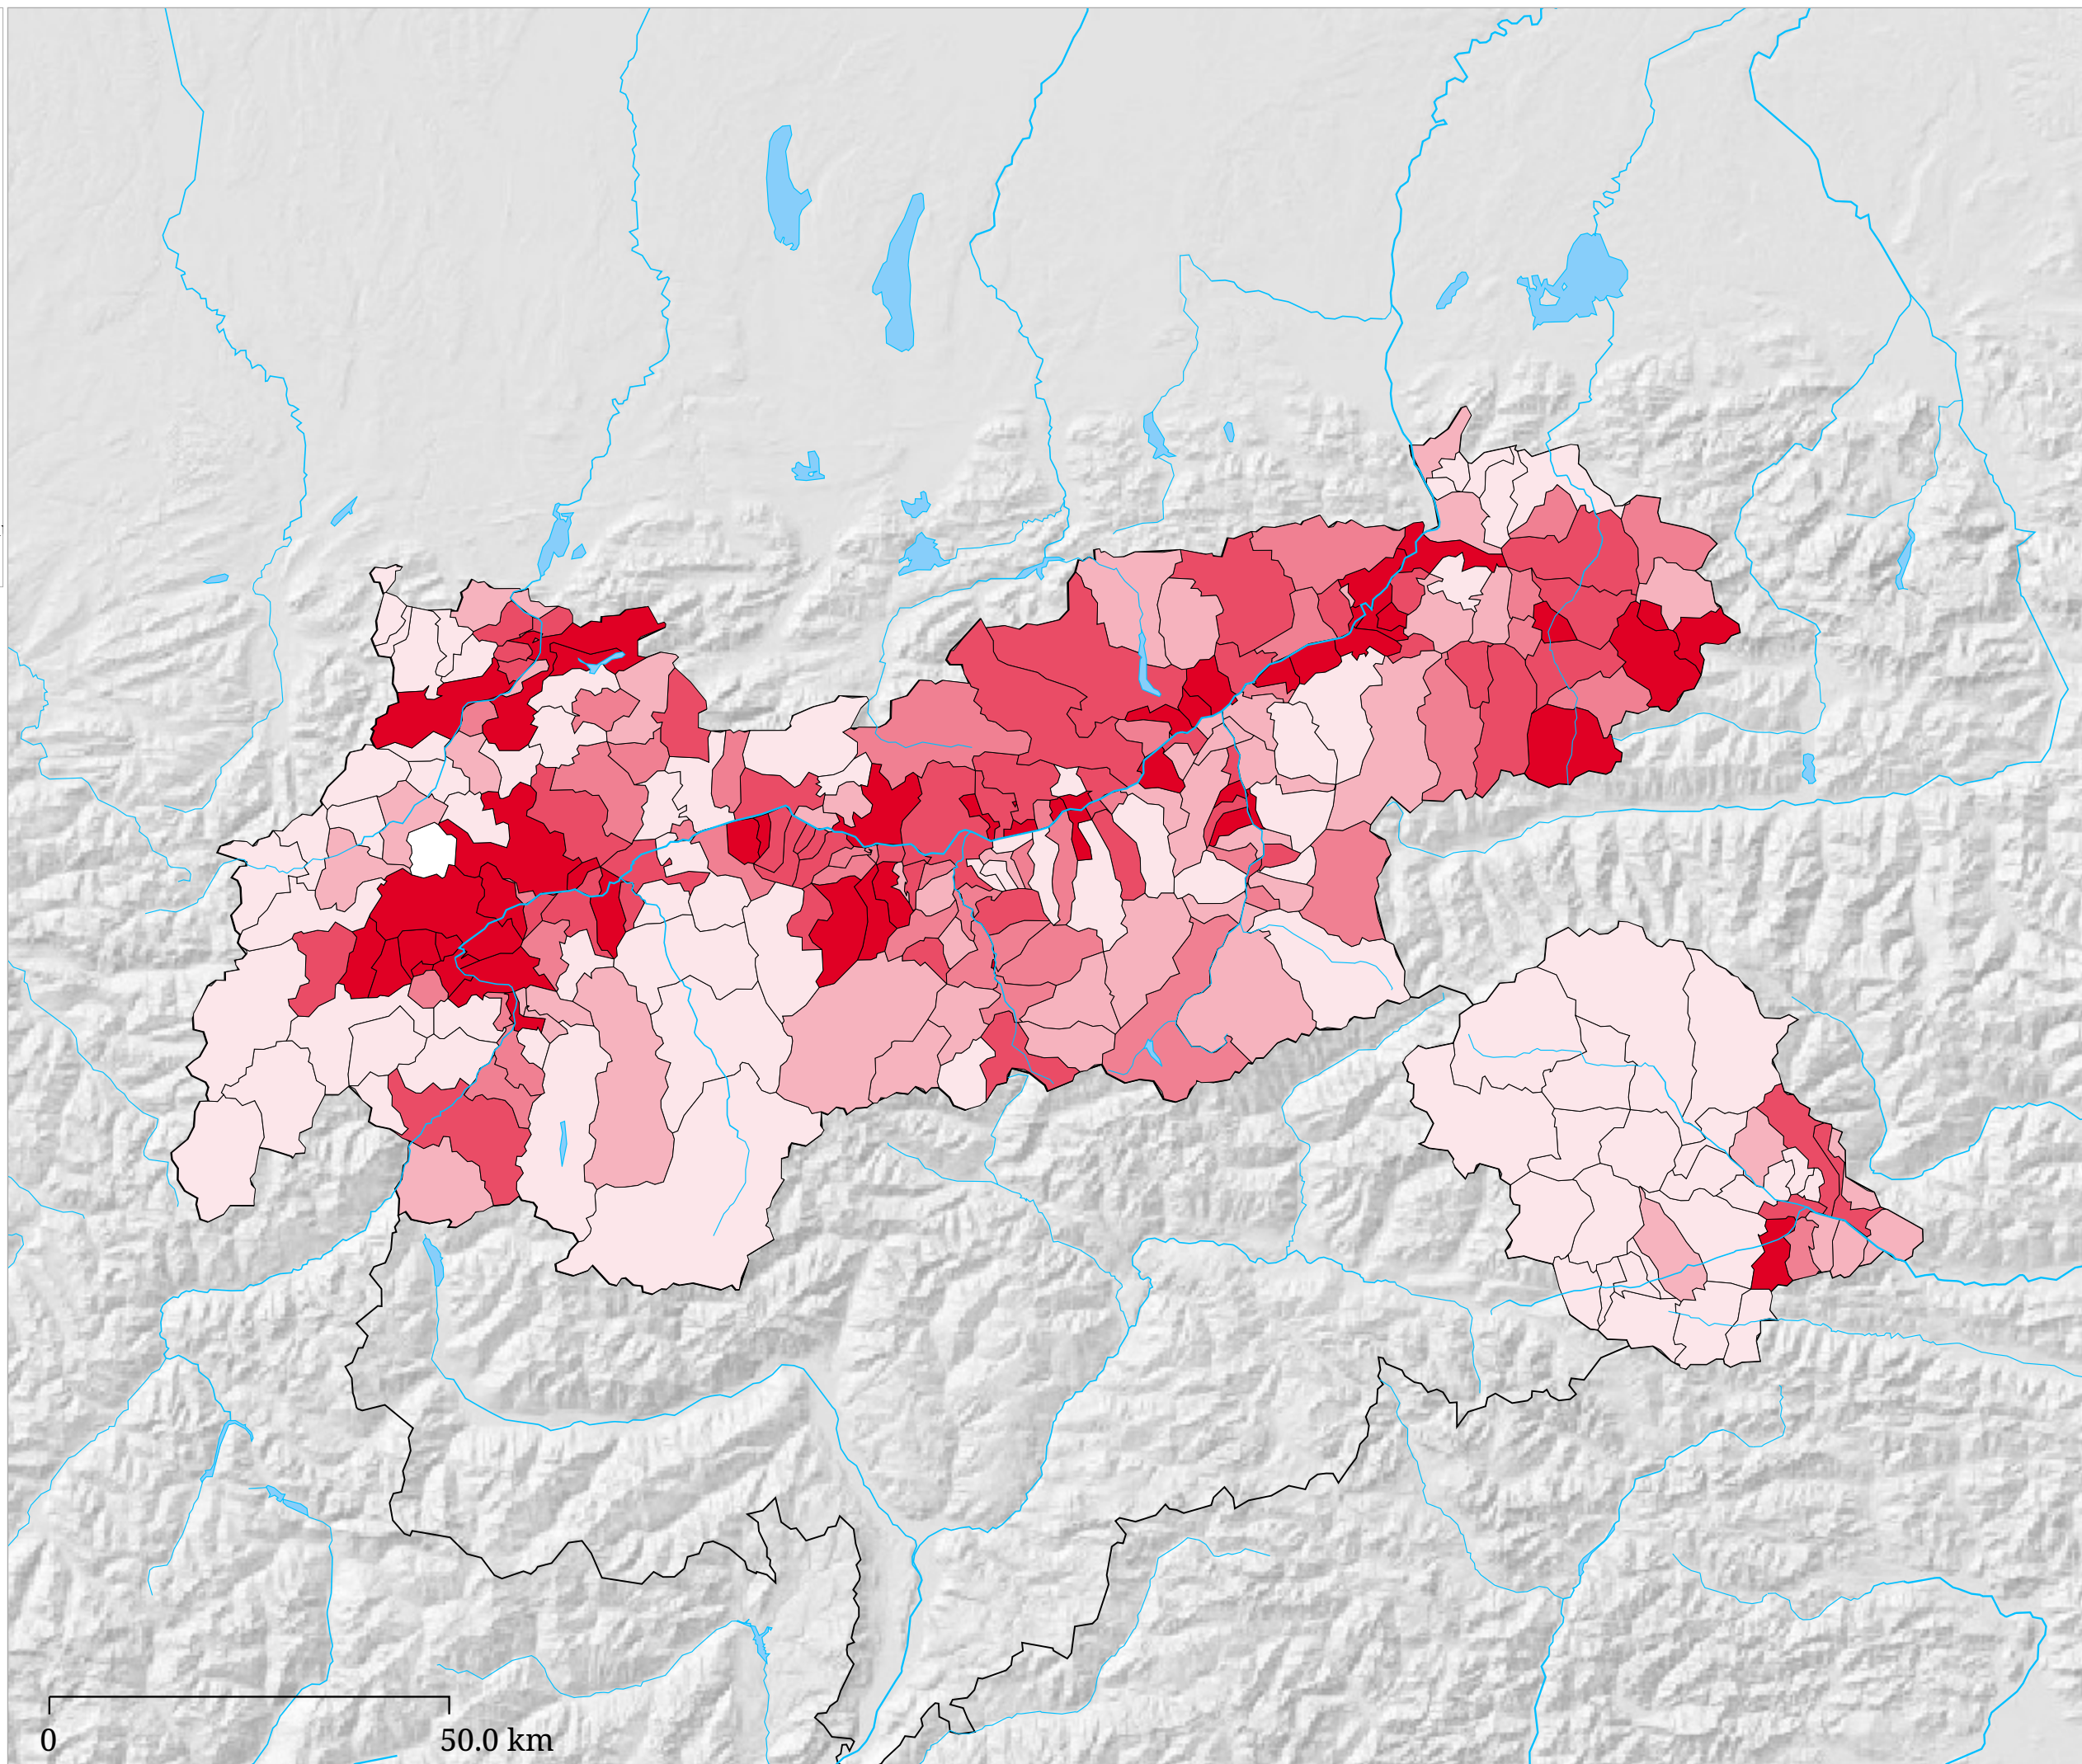

Kartenset »Tiroler Landtagswahl 2003 - Parteien« Stimmenanteil - SPÖ - Tiroler Landtagswahl 2003

Die Karte zeigt den Anteil der für die SPÖ abgegebenen Stimmen an den gültigen.