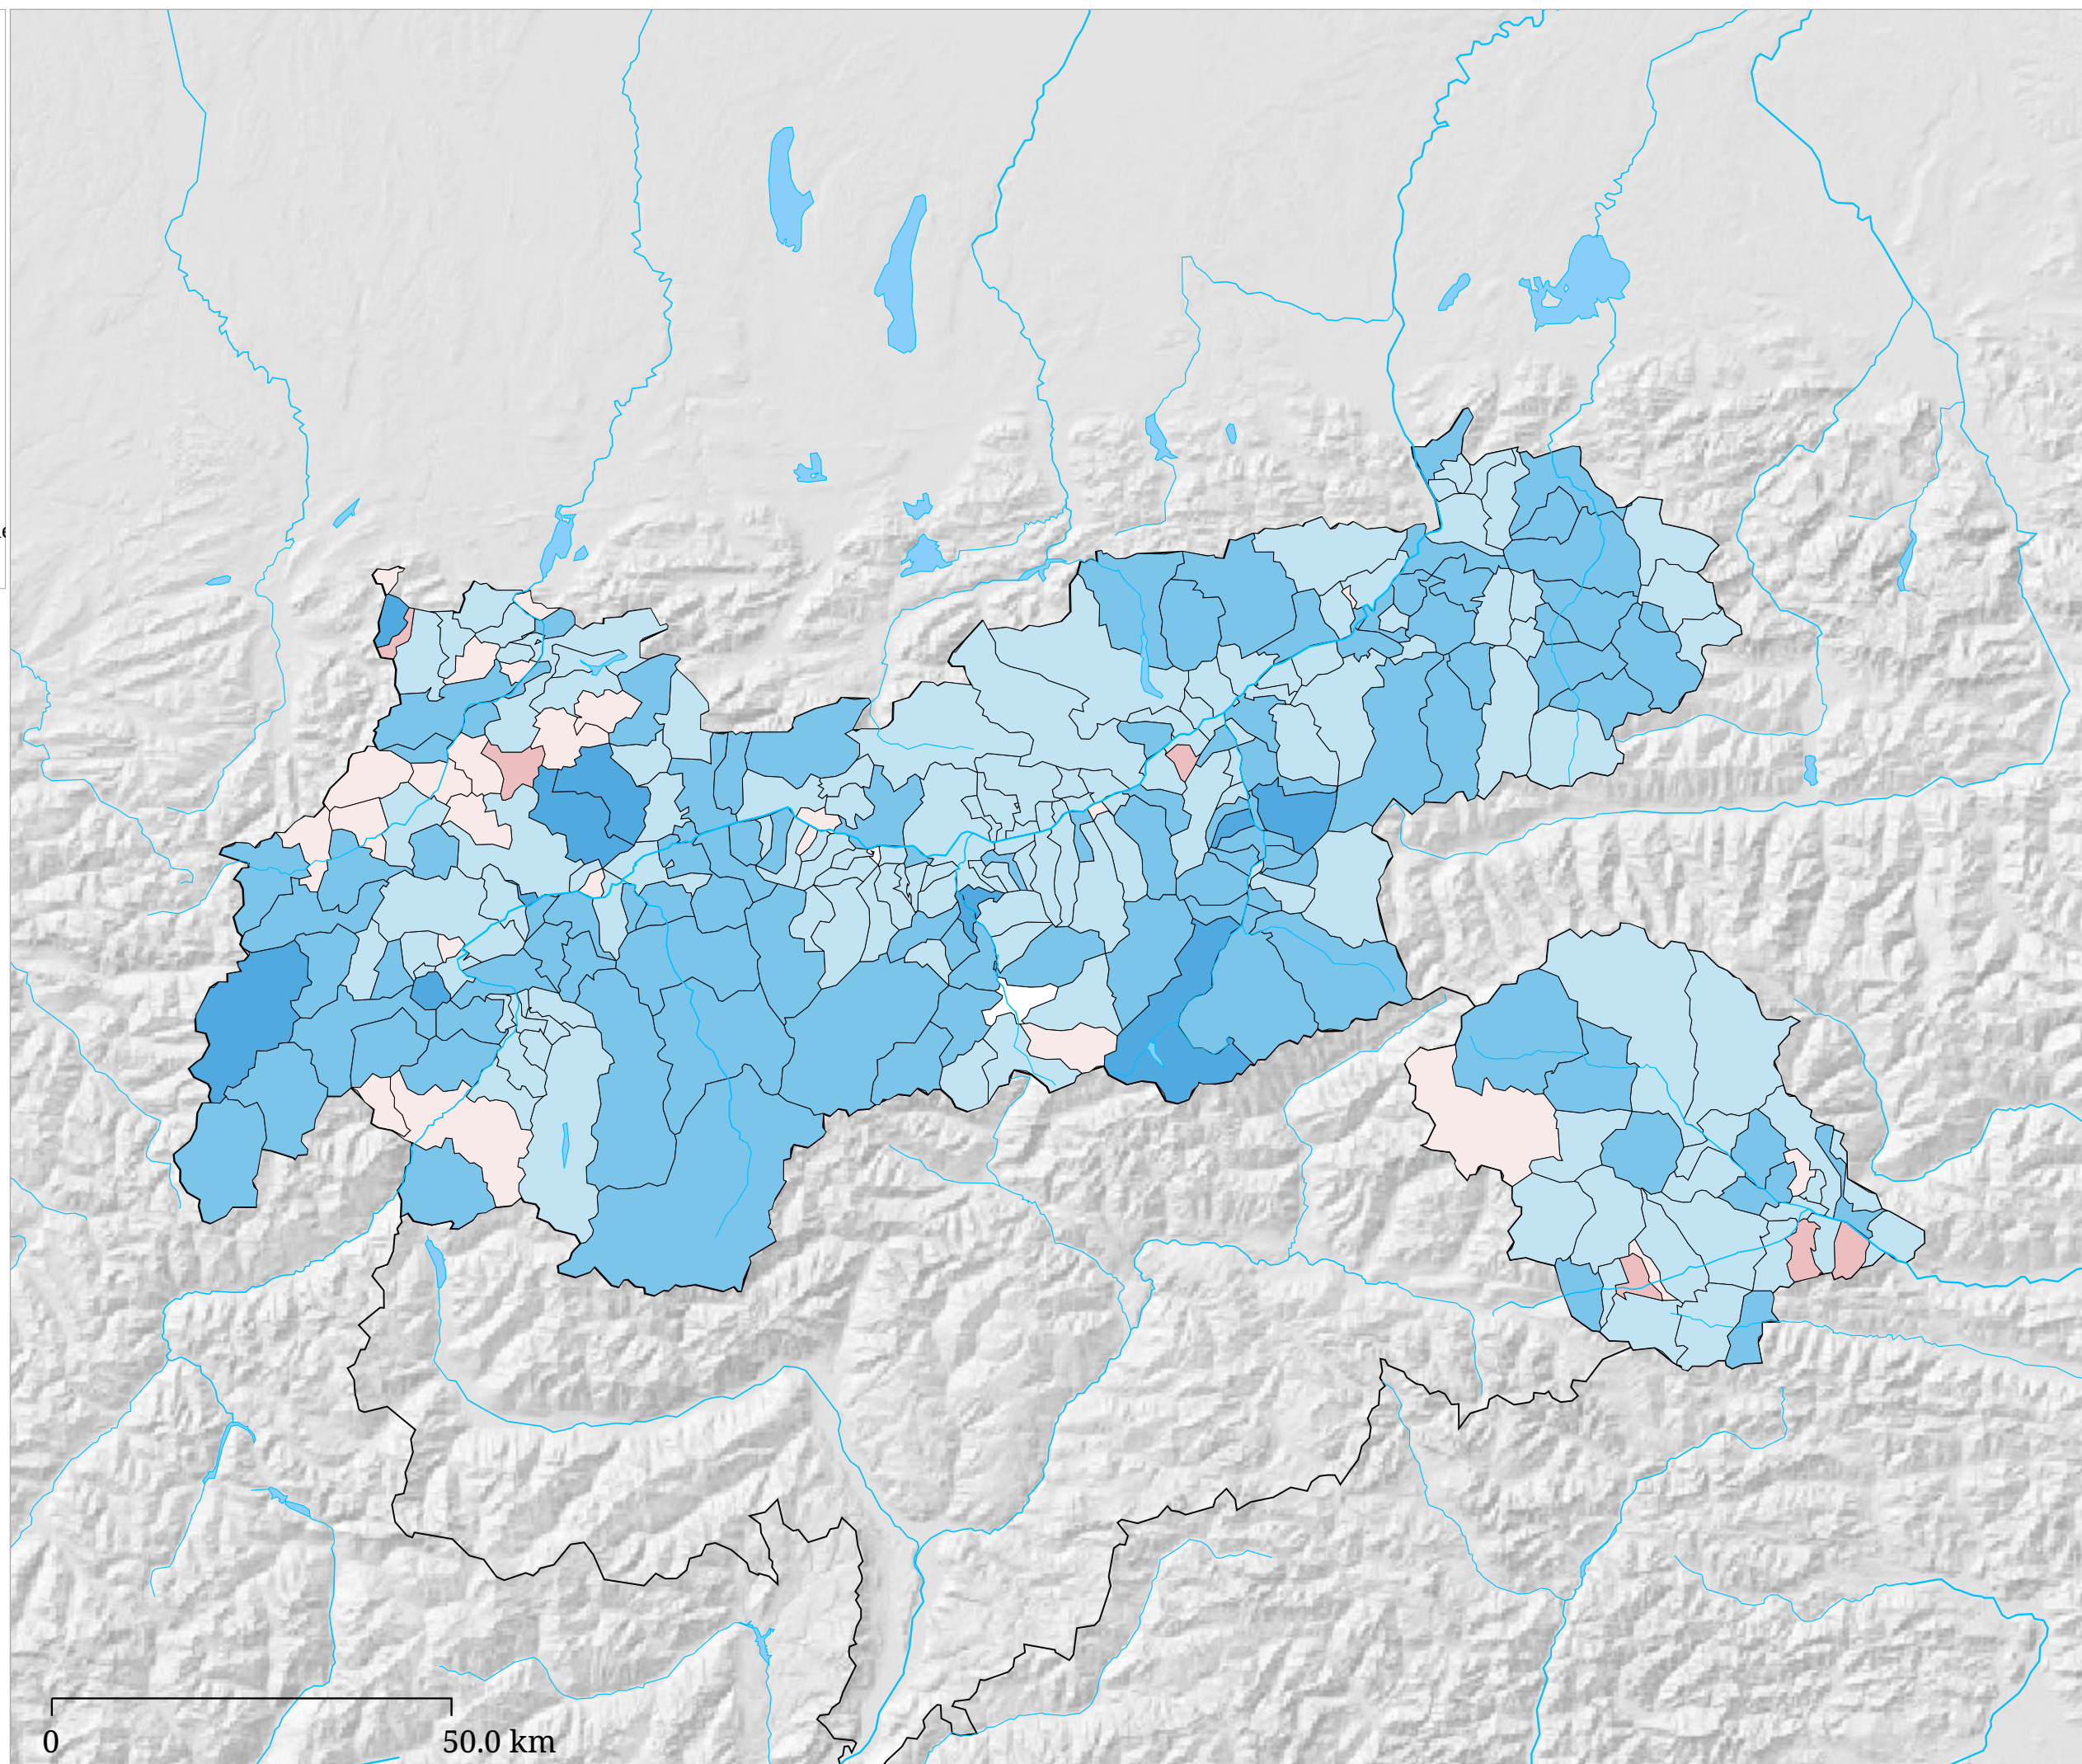

Kartenset »Nationalratswahlen 2002 - Veränderungen«

Veränderung des Nichtwähleranteiles bei Nationalratswahlen: 1999 auf 2002

Die Karte zeigt für die Gemeinden die Veränderung des Nichtwähleranteiles bei den Nationalratwahlen von 1999 auf 2002.