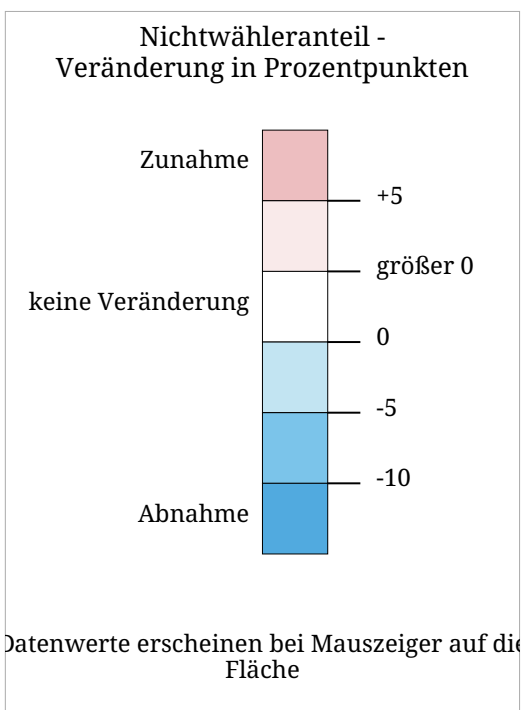

Kartenset »Nationalratswahlen 2002 - Veränderungen«

Veränderung des Nichtwähleranteiles bei Nationalratswahlen: 1999 auf 2002

Die Karte zeigt für die Gemeinden die Veränderung des Nichtwähleranteiles bei den Nationalratwahlen von 1999 auf 2002.