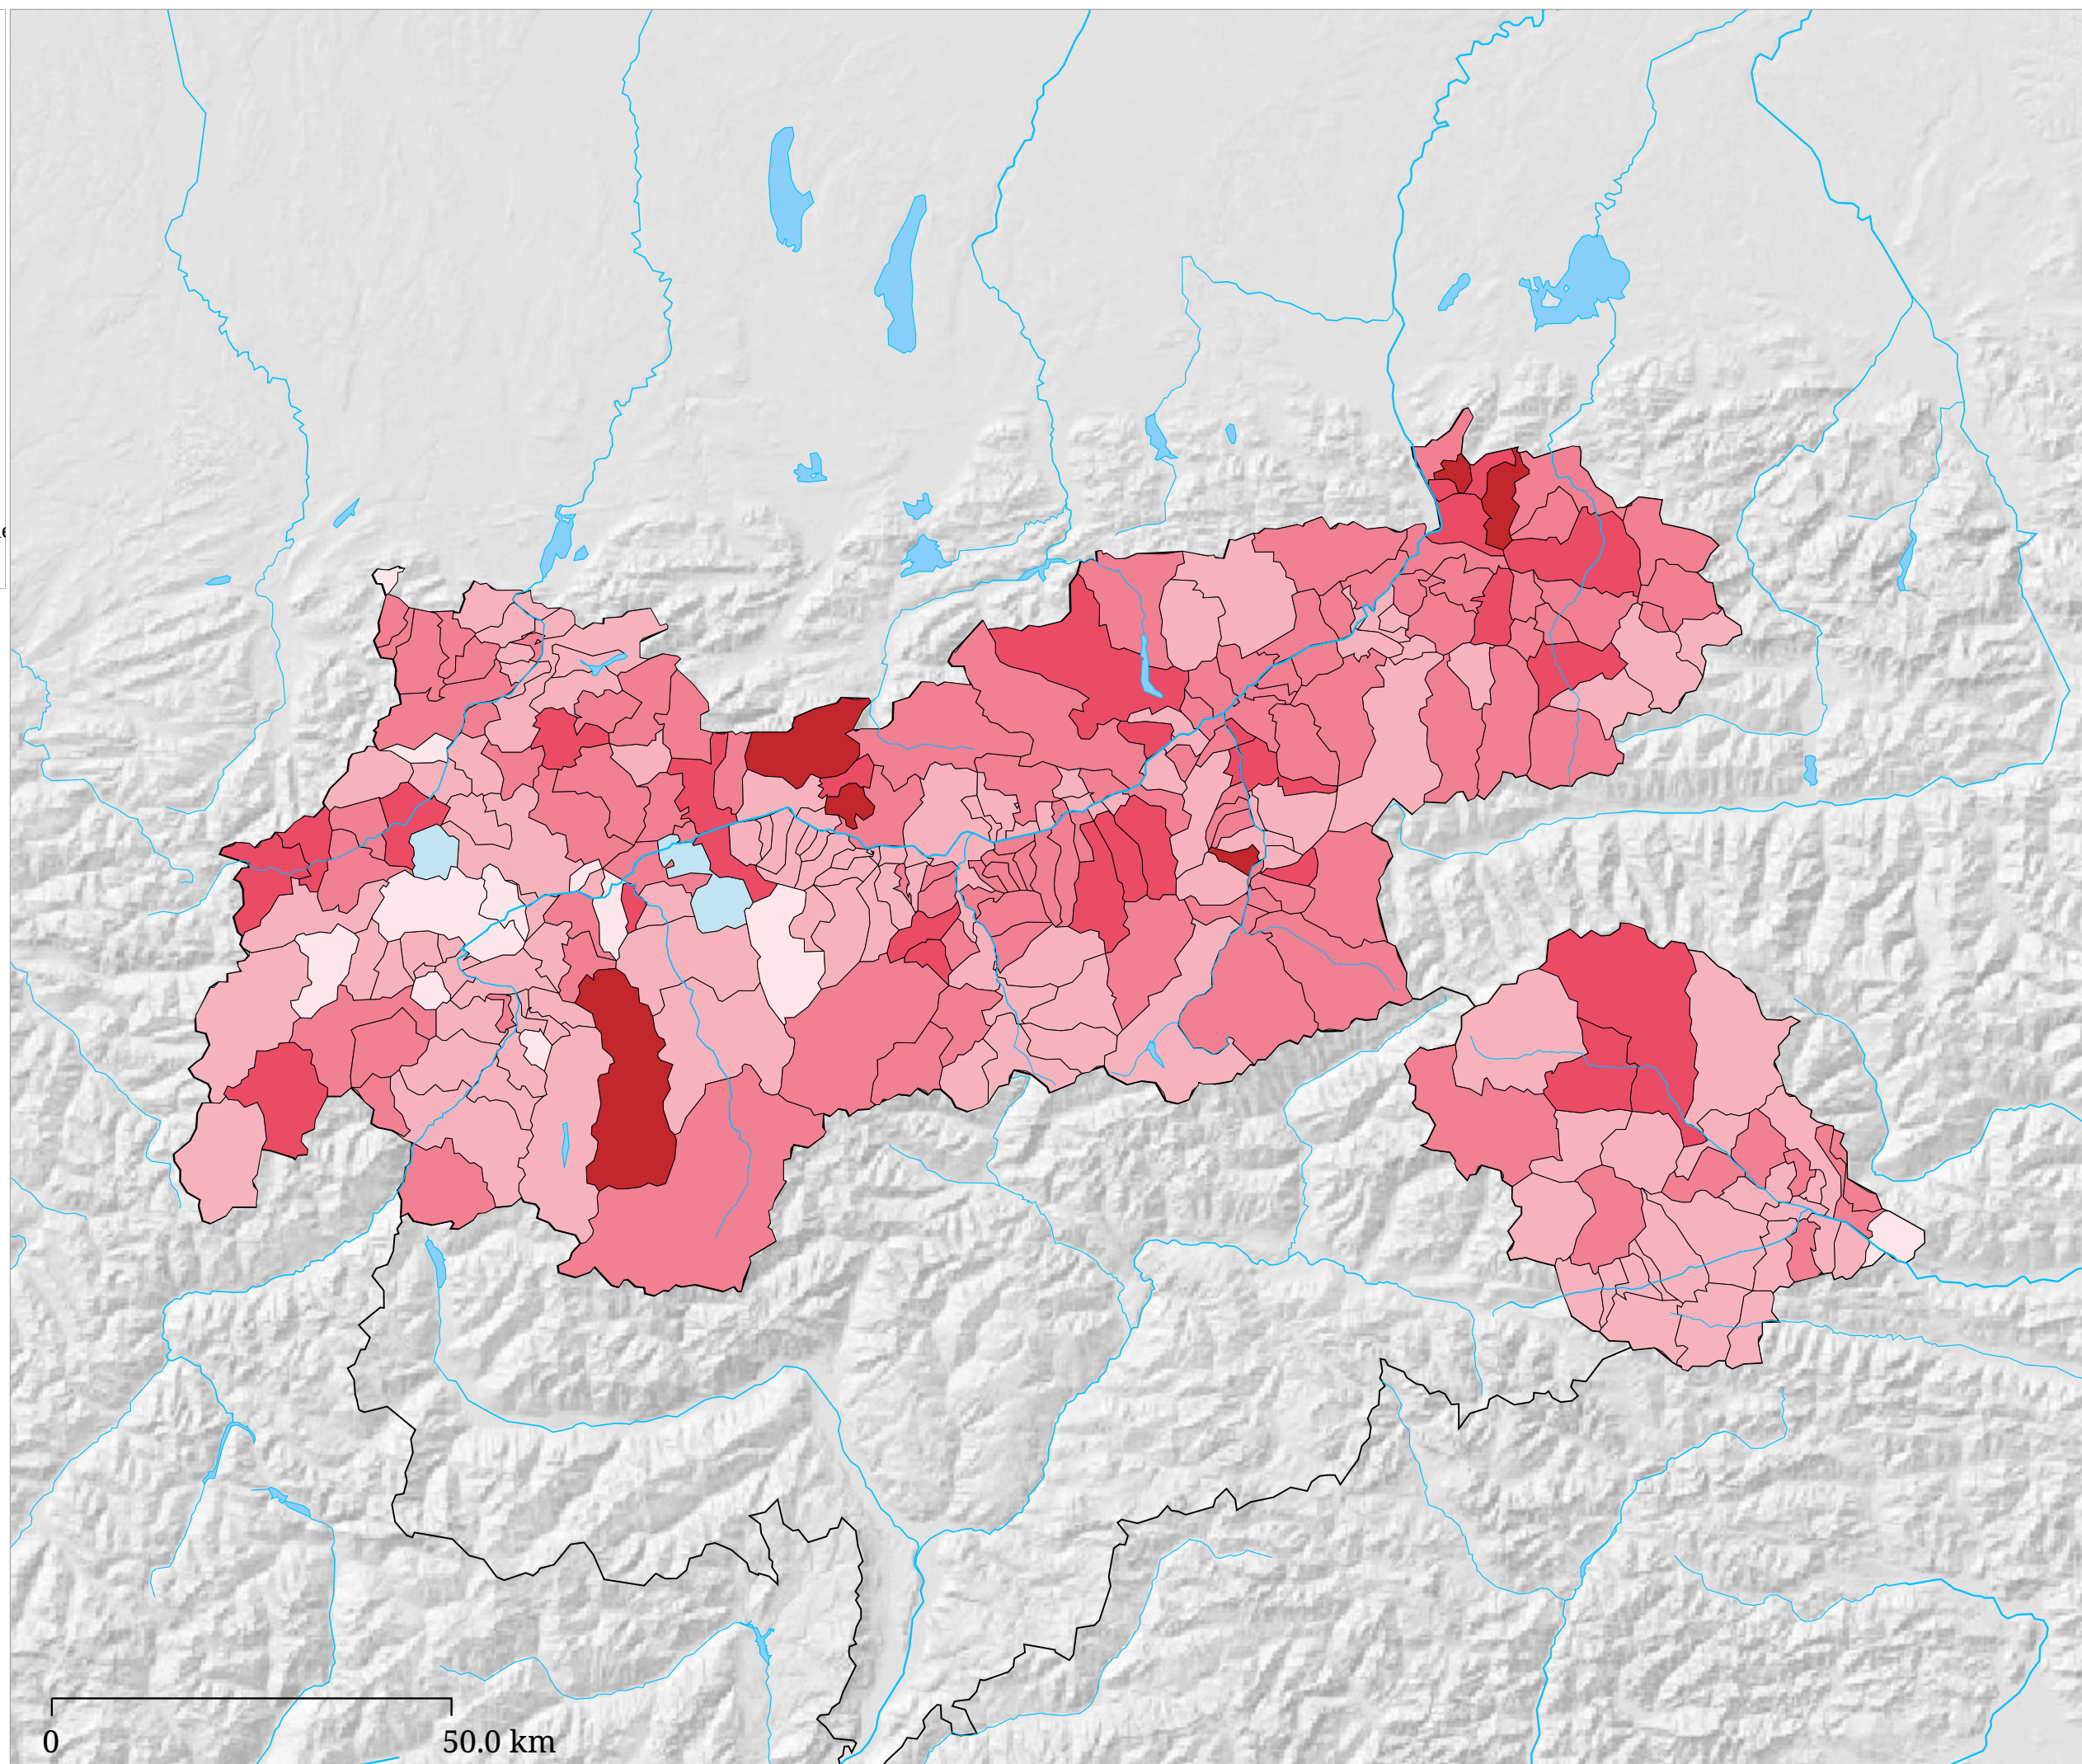

# Kartenset »Nationalratswahlen 2002 - Veränderungen«

## Veränderung des ÖVP-Stimmenanteiles bei Nationalratswahlen: 1999 auf 2002

Die Karte zeigt die Veränderung des Stimmenanteiles der ÖVP in den Gemeinden bei den Nationalratswahlen von 1999 auf 2002.