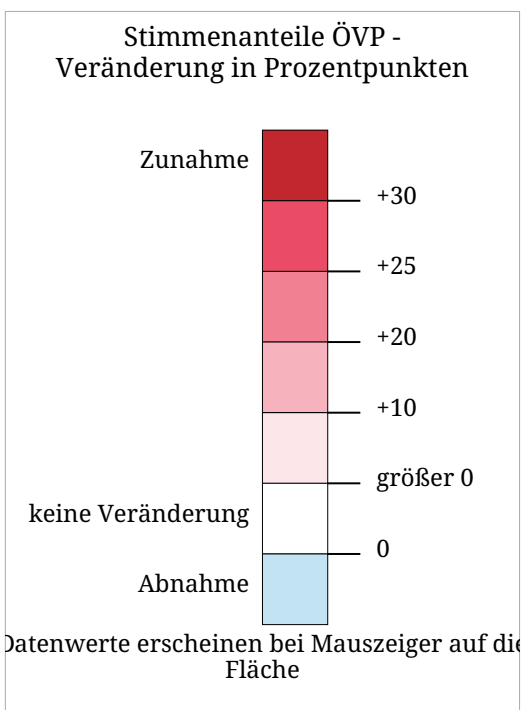

# Kartenset »Nationalratswahlen 2002 - Veränderungen«

## Veränderung des ÖVP-Stimmenanteiles bei Nationalratswahlen: 1999 auf 2002

Die Karte zeigt die Veränderung des Stimmenanteiles der ÖVP in den Gemeinden bei den Nationalratswahlen von 1999 auf 2002.