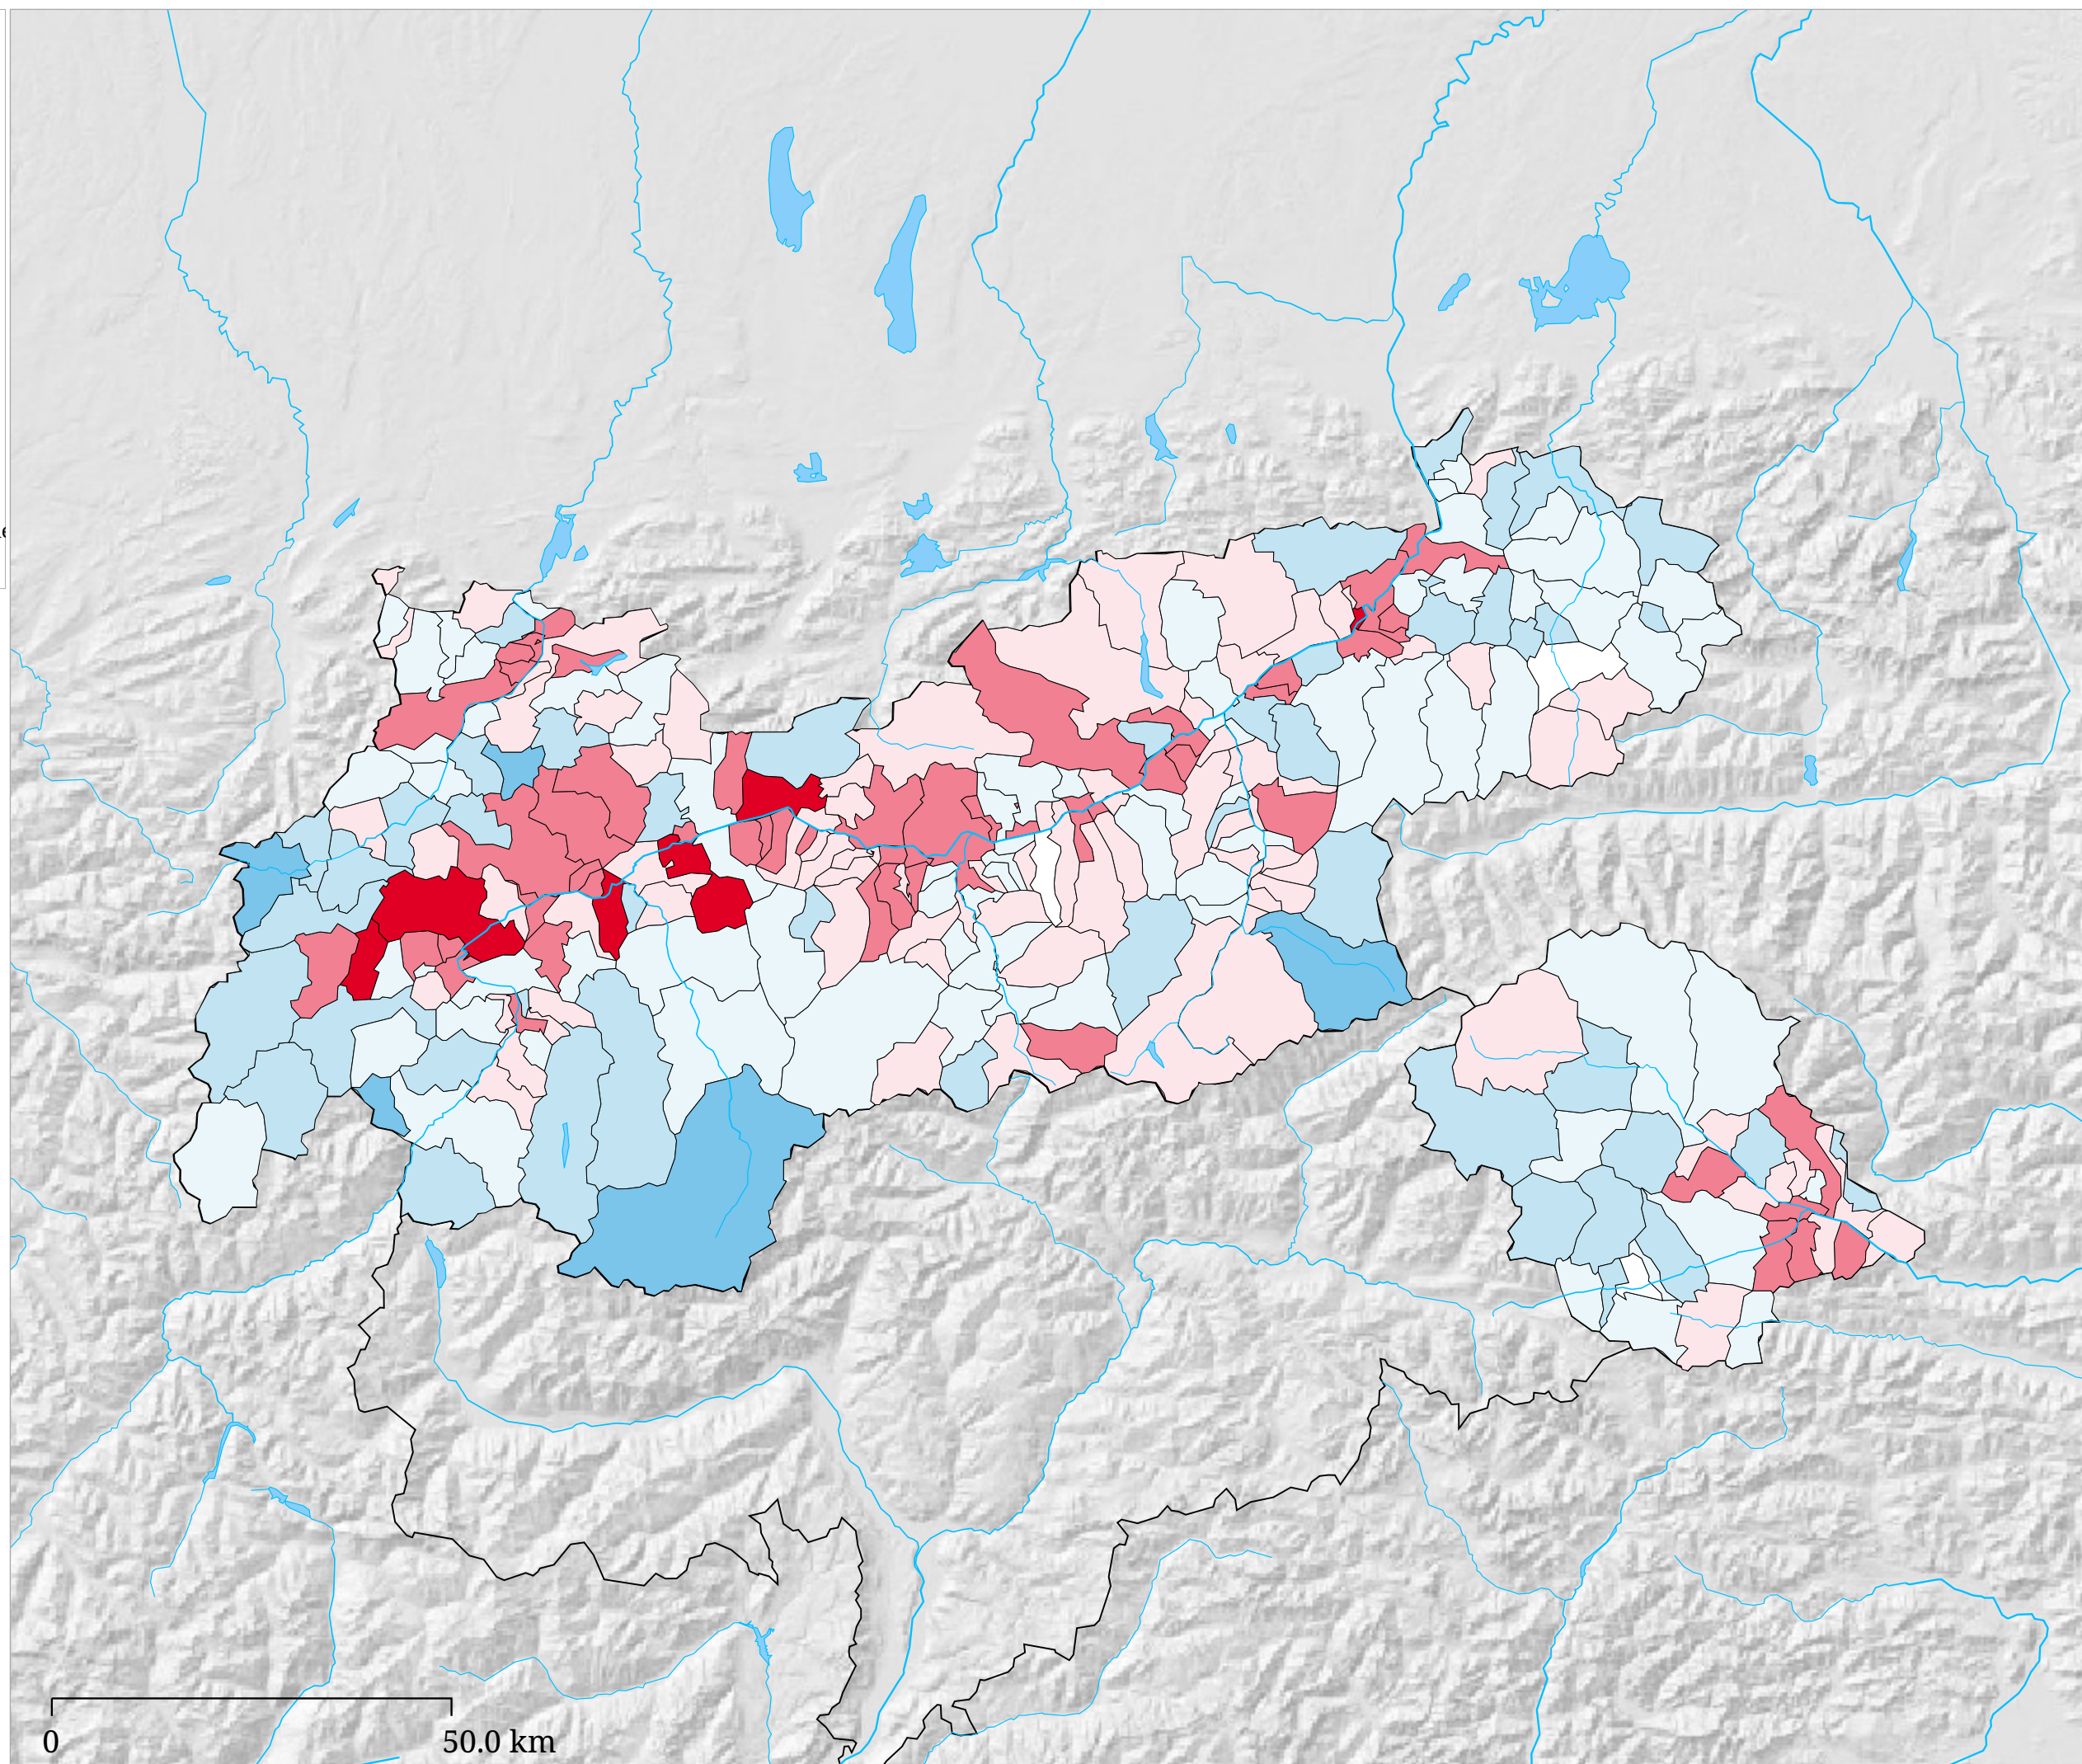

# Kartenset »Nationalratswahlen 2002 - Veränderungen«

## Veränderung des SPÖ-Stimmenanteiles bei Nationalratswahlen: 1999 auf 2002

Die Karte zeigt die Veränderung des Stimmenanteiles der SPÖ in den Gemeinden bei den Nationalratswahlen von 1999 auf 2002.