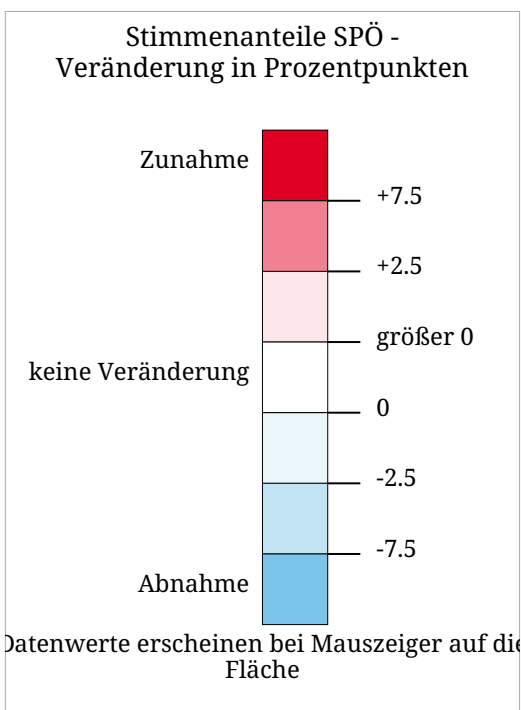

# Kartenset »Nationalratswahlen 2002 - Veränderungen«

## Veränderung des SPÖ-Stimmenanteiles bei Nationalratswahlen: 1999 auf 2002

Die Karte zeigt die Veränderung des Stimmenanteiles der SPÖ in den Gemeinden bei den Nationalratswahlen von 1999 auf 2002.