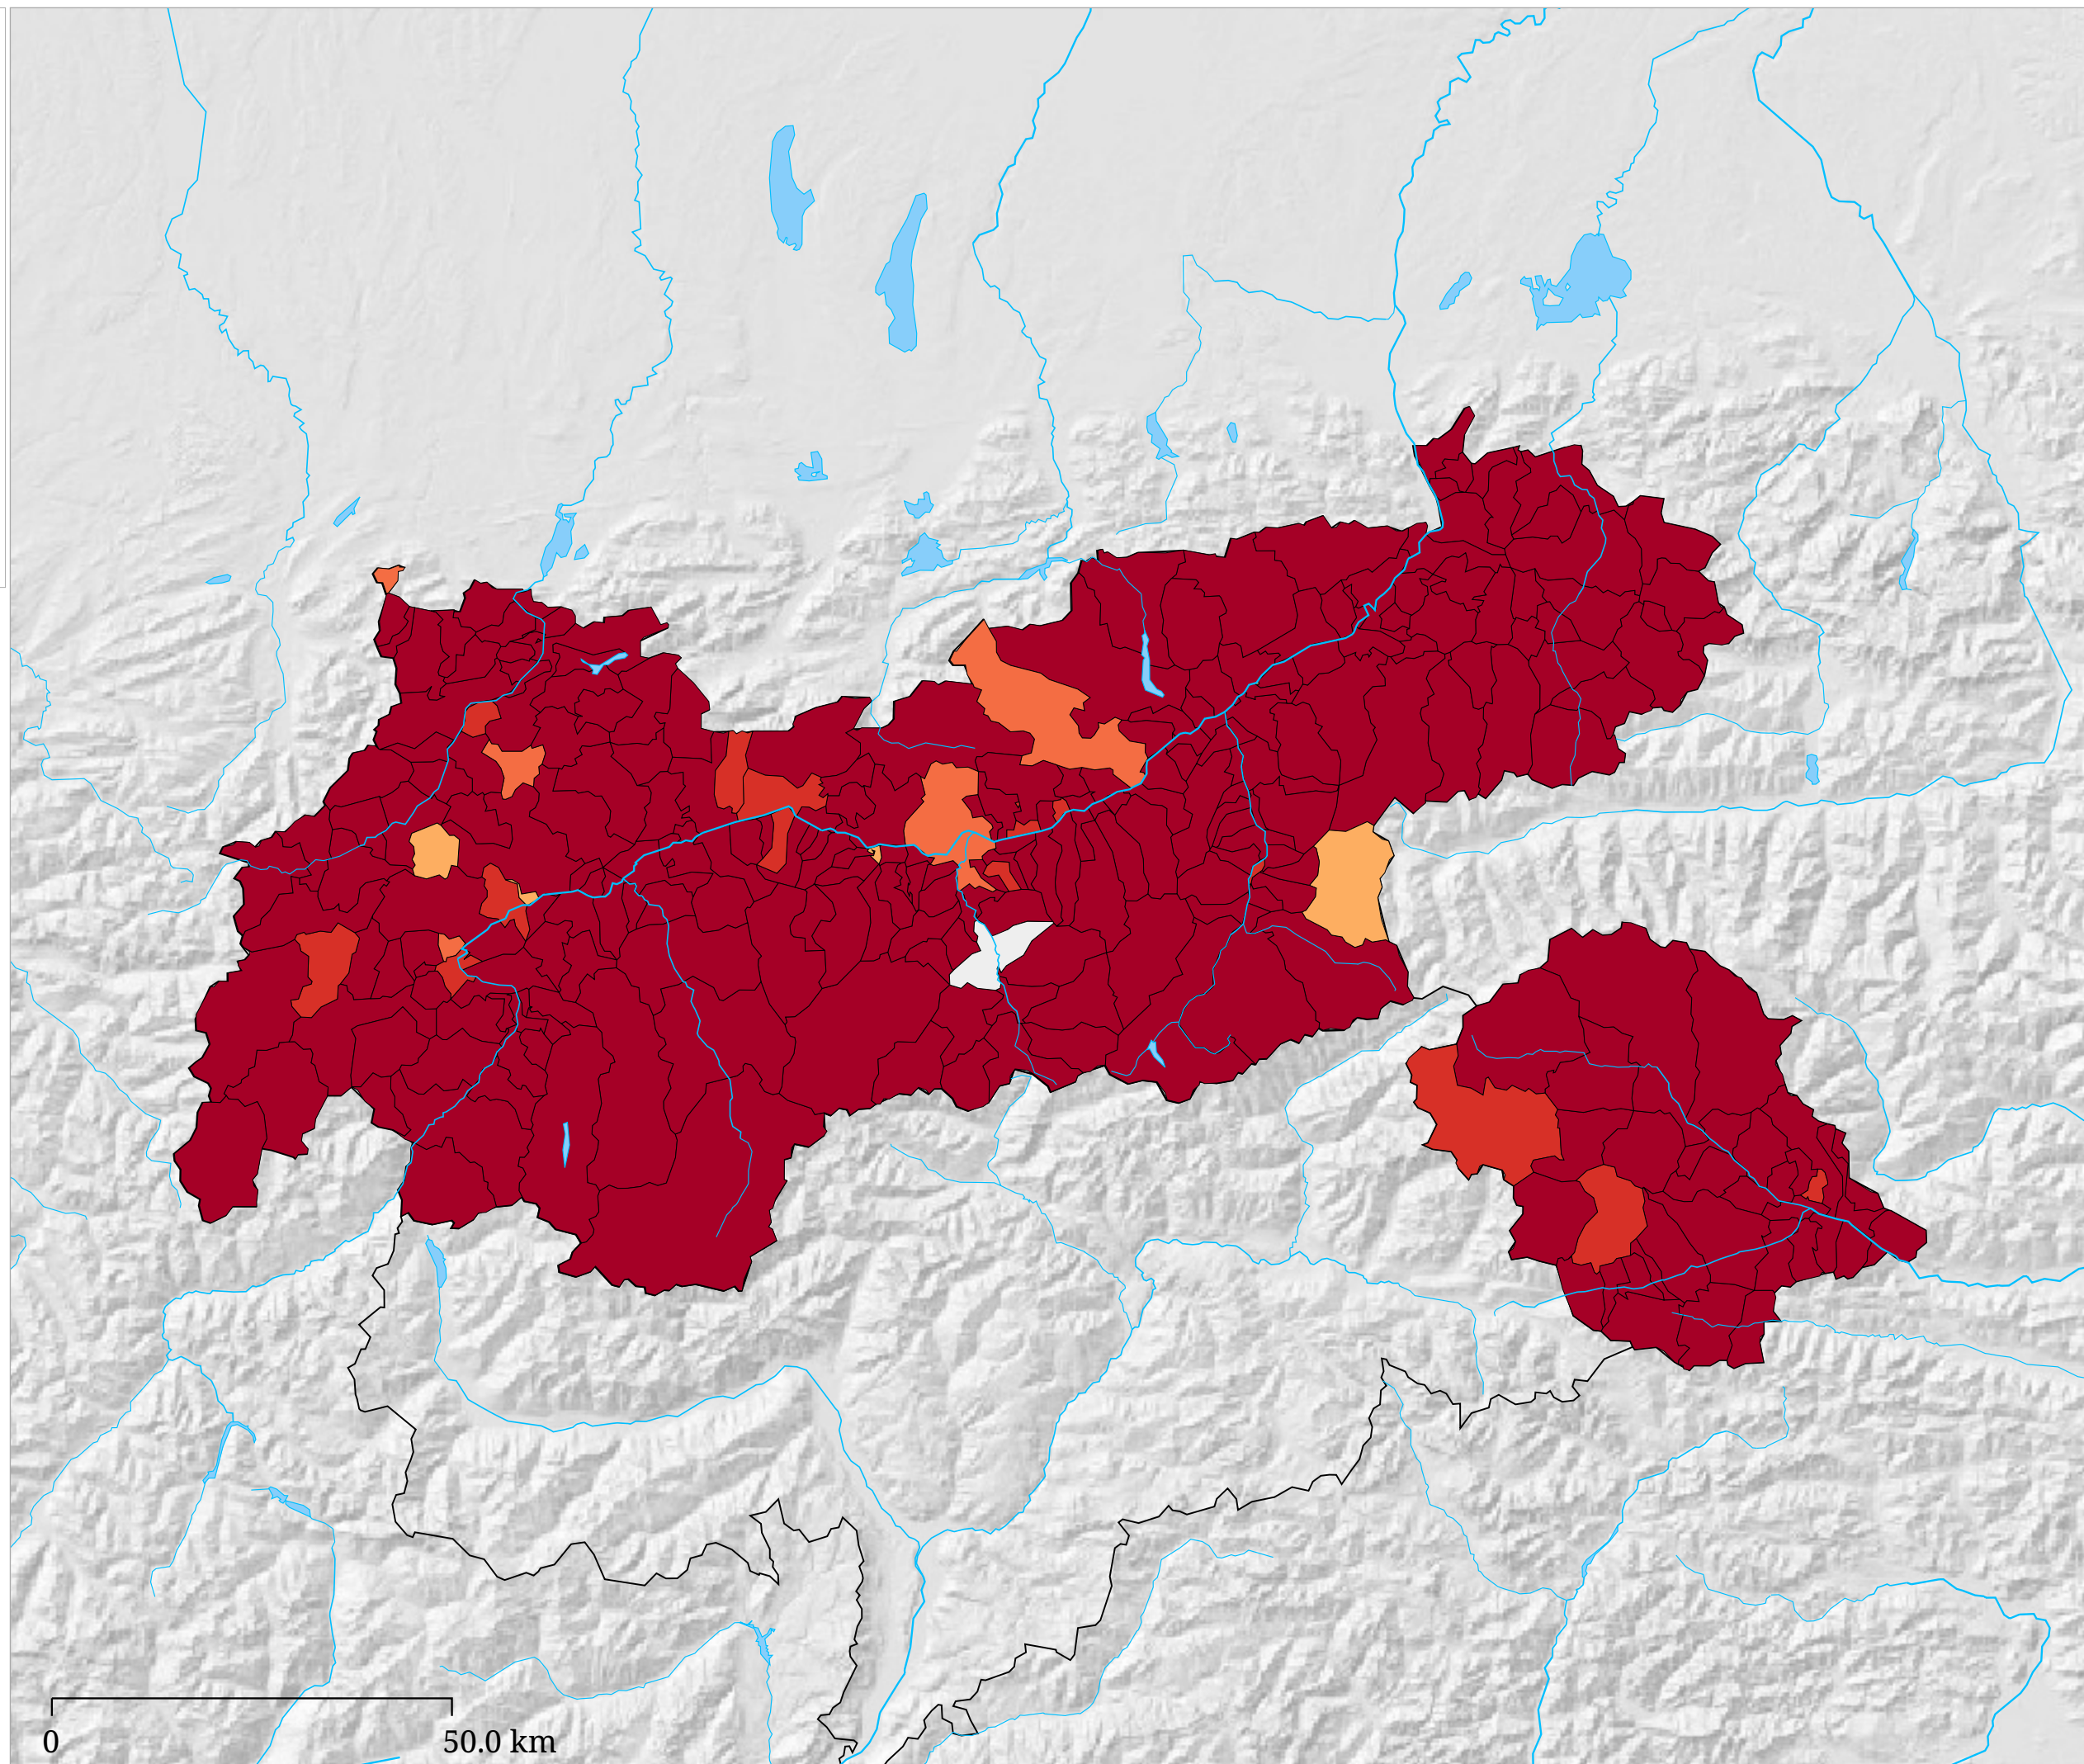

Stimmenanteil ÖVP -
Veränderung zu 2019
(Prozentpunkte)

Die Karte zeigt die Veränderung des Stimmenanteils für die ÖVP bei der Europawahl 2024 gegenüber 2019. Rottöne kennzeichnen Abnahmen, Grüntöne stehen für Zunahmen.