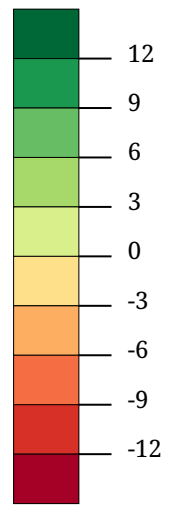

Stimmenanteil ÖVP -
Veränderung zu 2019
(Prozentpunkte)

Die Karte zeigt die Veränderung des Stimmenanteils für die ÖVP bei der Europawahl 2024 gegenüber 2019. Rottöne kennzeichnen Abnahmen, Grüntöne stehen für Zunahmen.