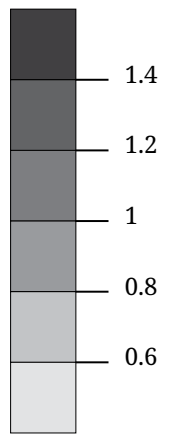

# Kartenset »Nationalratswahl 2024 - Ergebnisse der Parteien«

## Stimmenanteil KEINE (%)

Stimmenanteil KEINE (%)

Die Karte zeigt die für die Liste KEINE (Keine von denen) bei der Europawahl 2024 abgegebenen Stimmen in Prozent aller gültigen Stimmen