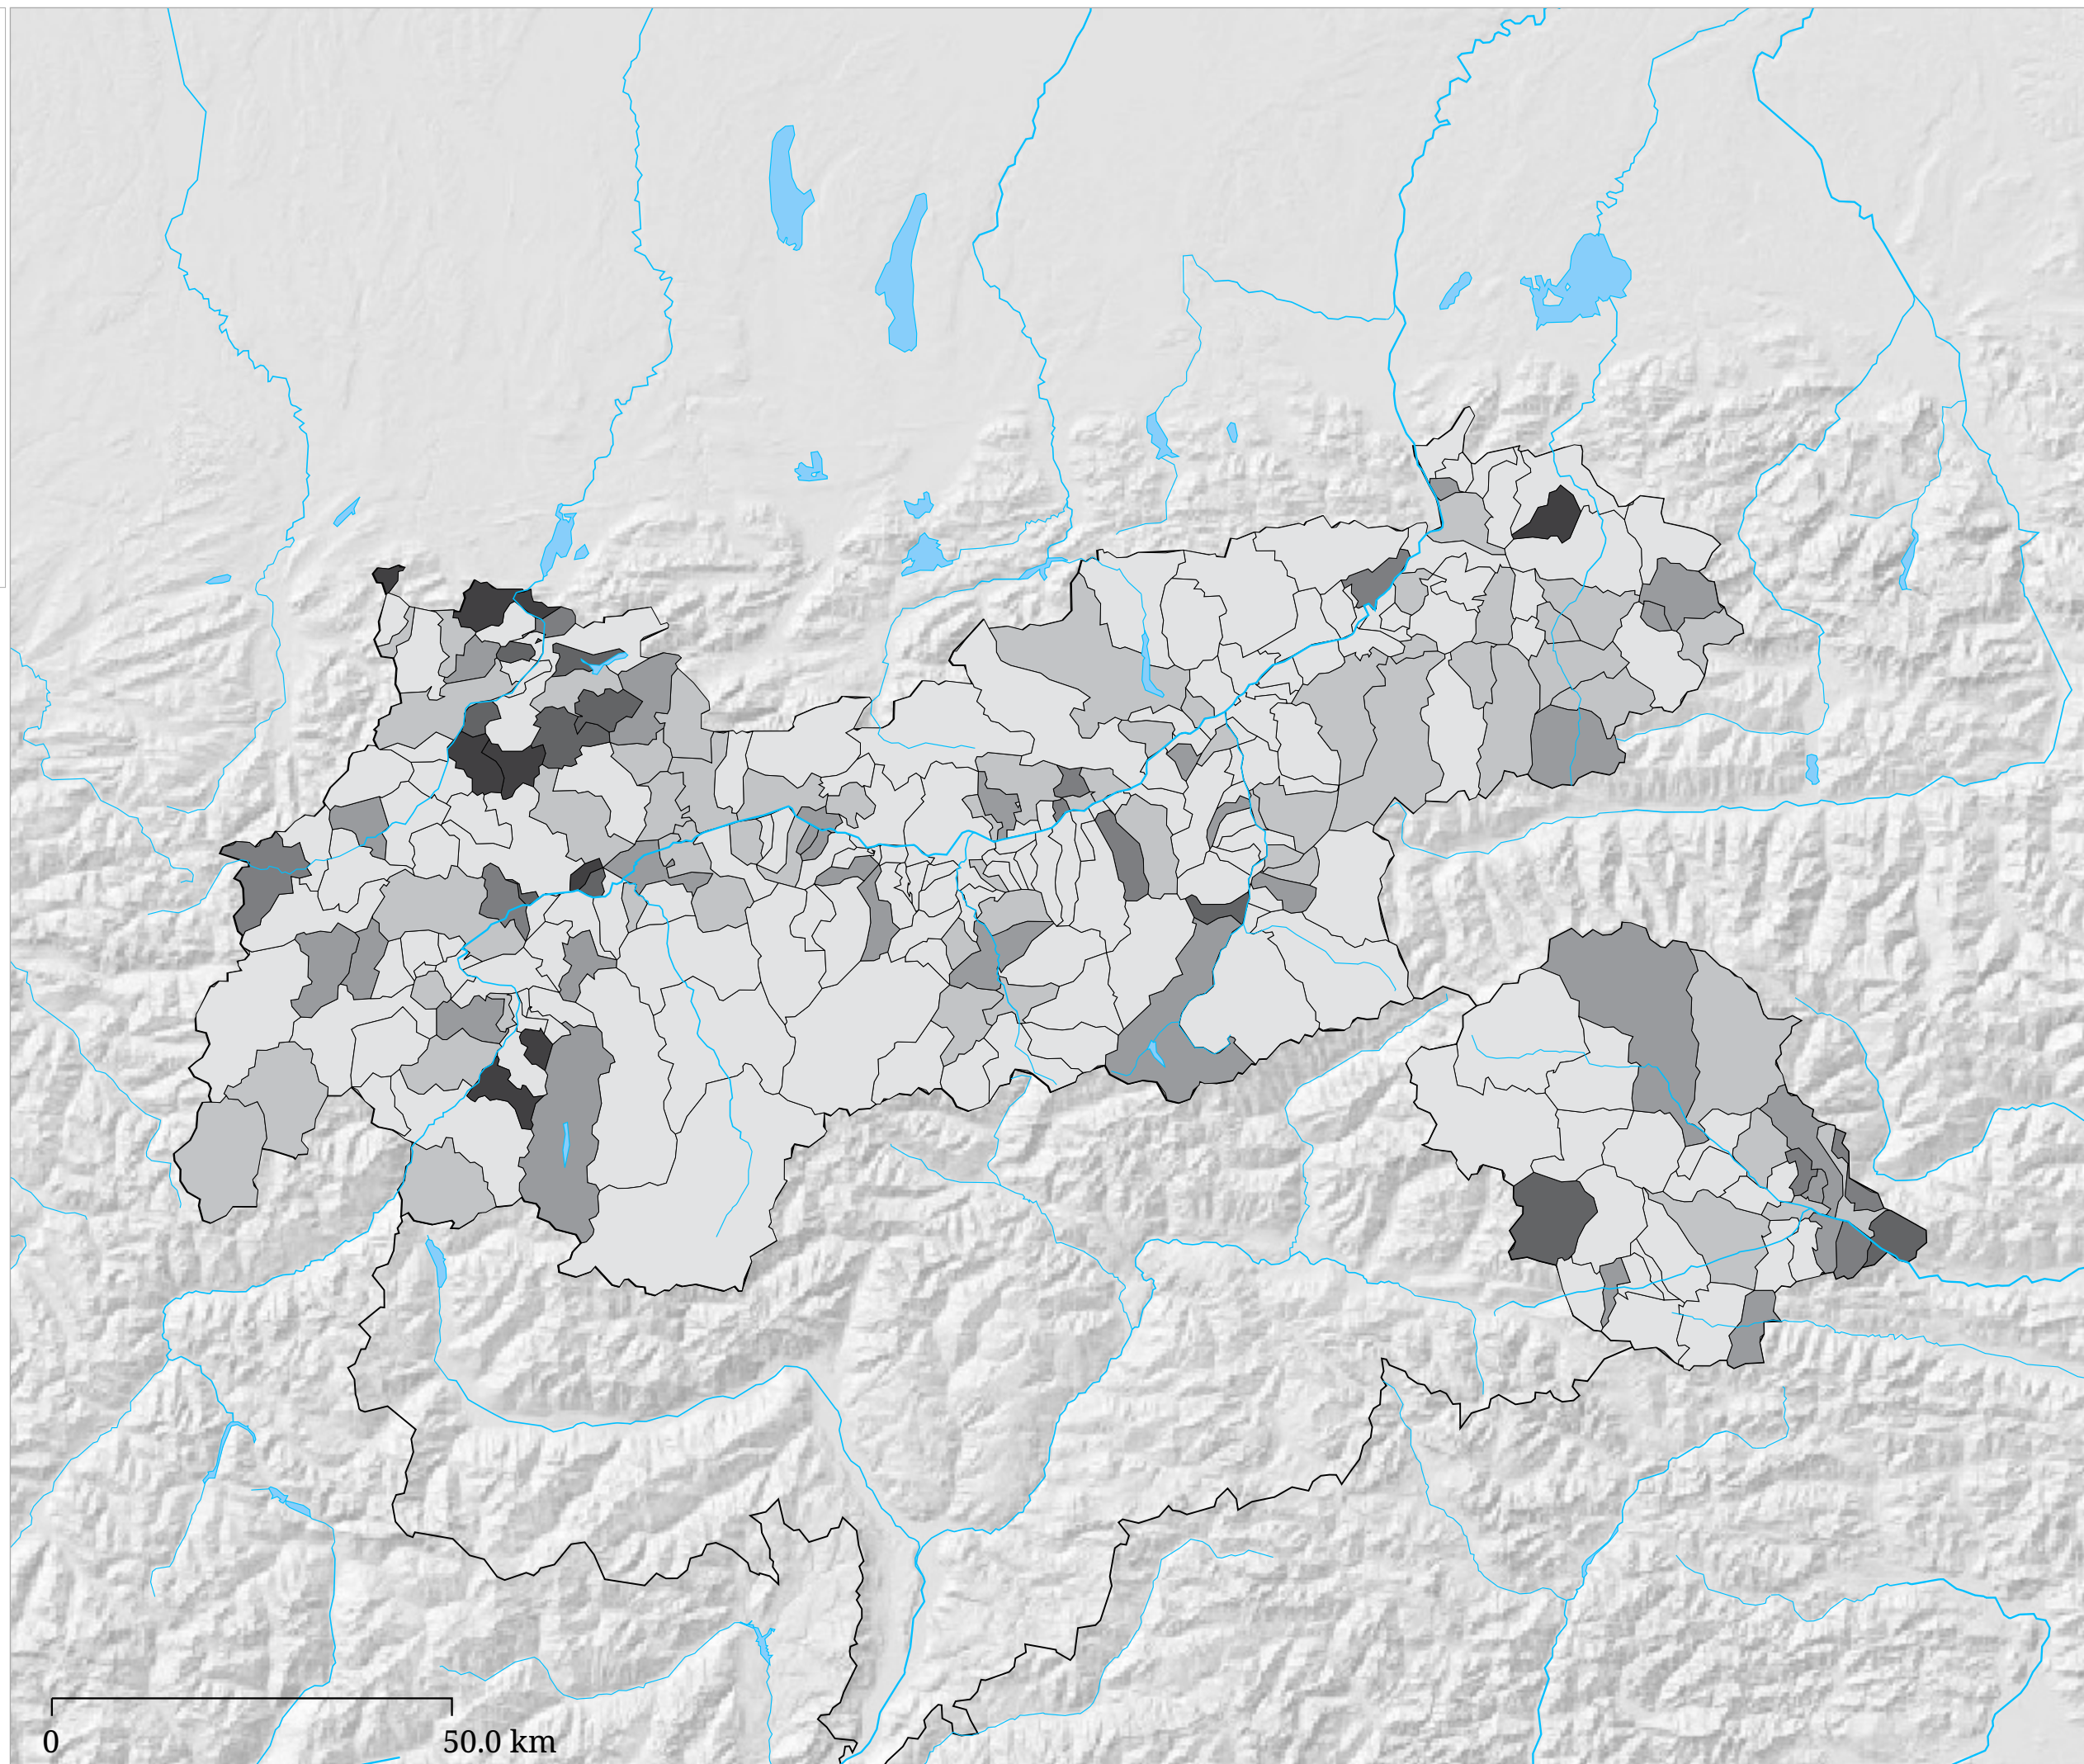

# Kartenset »Nationalratswahl 2024 - Ergebnisse der Parteien«

## Stimmenanteil KEINE (%)

Stimmenanteil KEINE (%)

Die Karte zeigt die für die Liste KEINE (Keine von denen) bei der Europawahl 2024 abgegebenen Stimmen in Prozent aller gültigen Stimmen