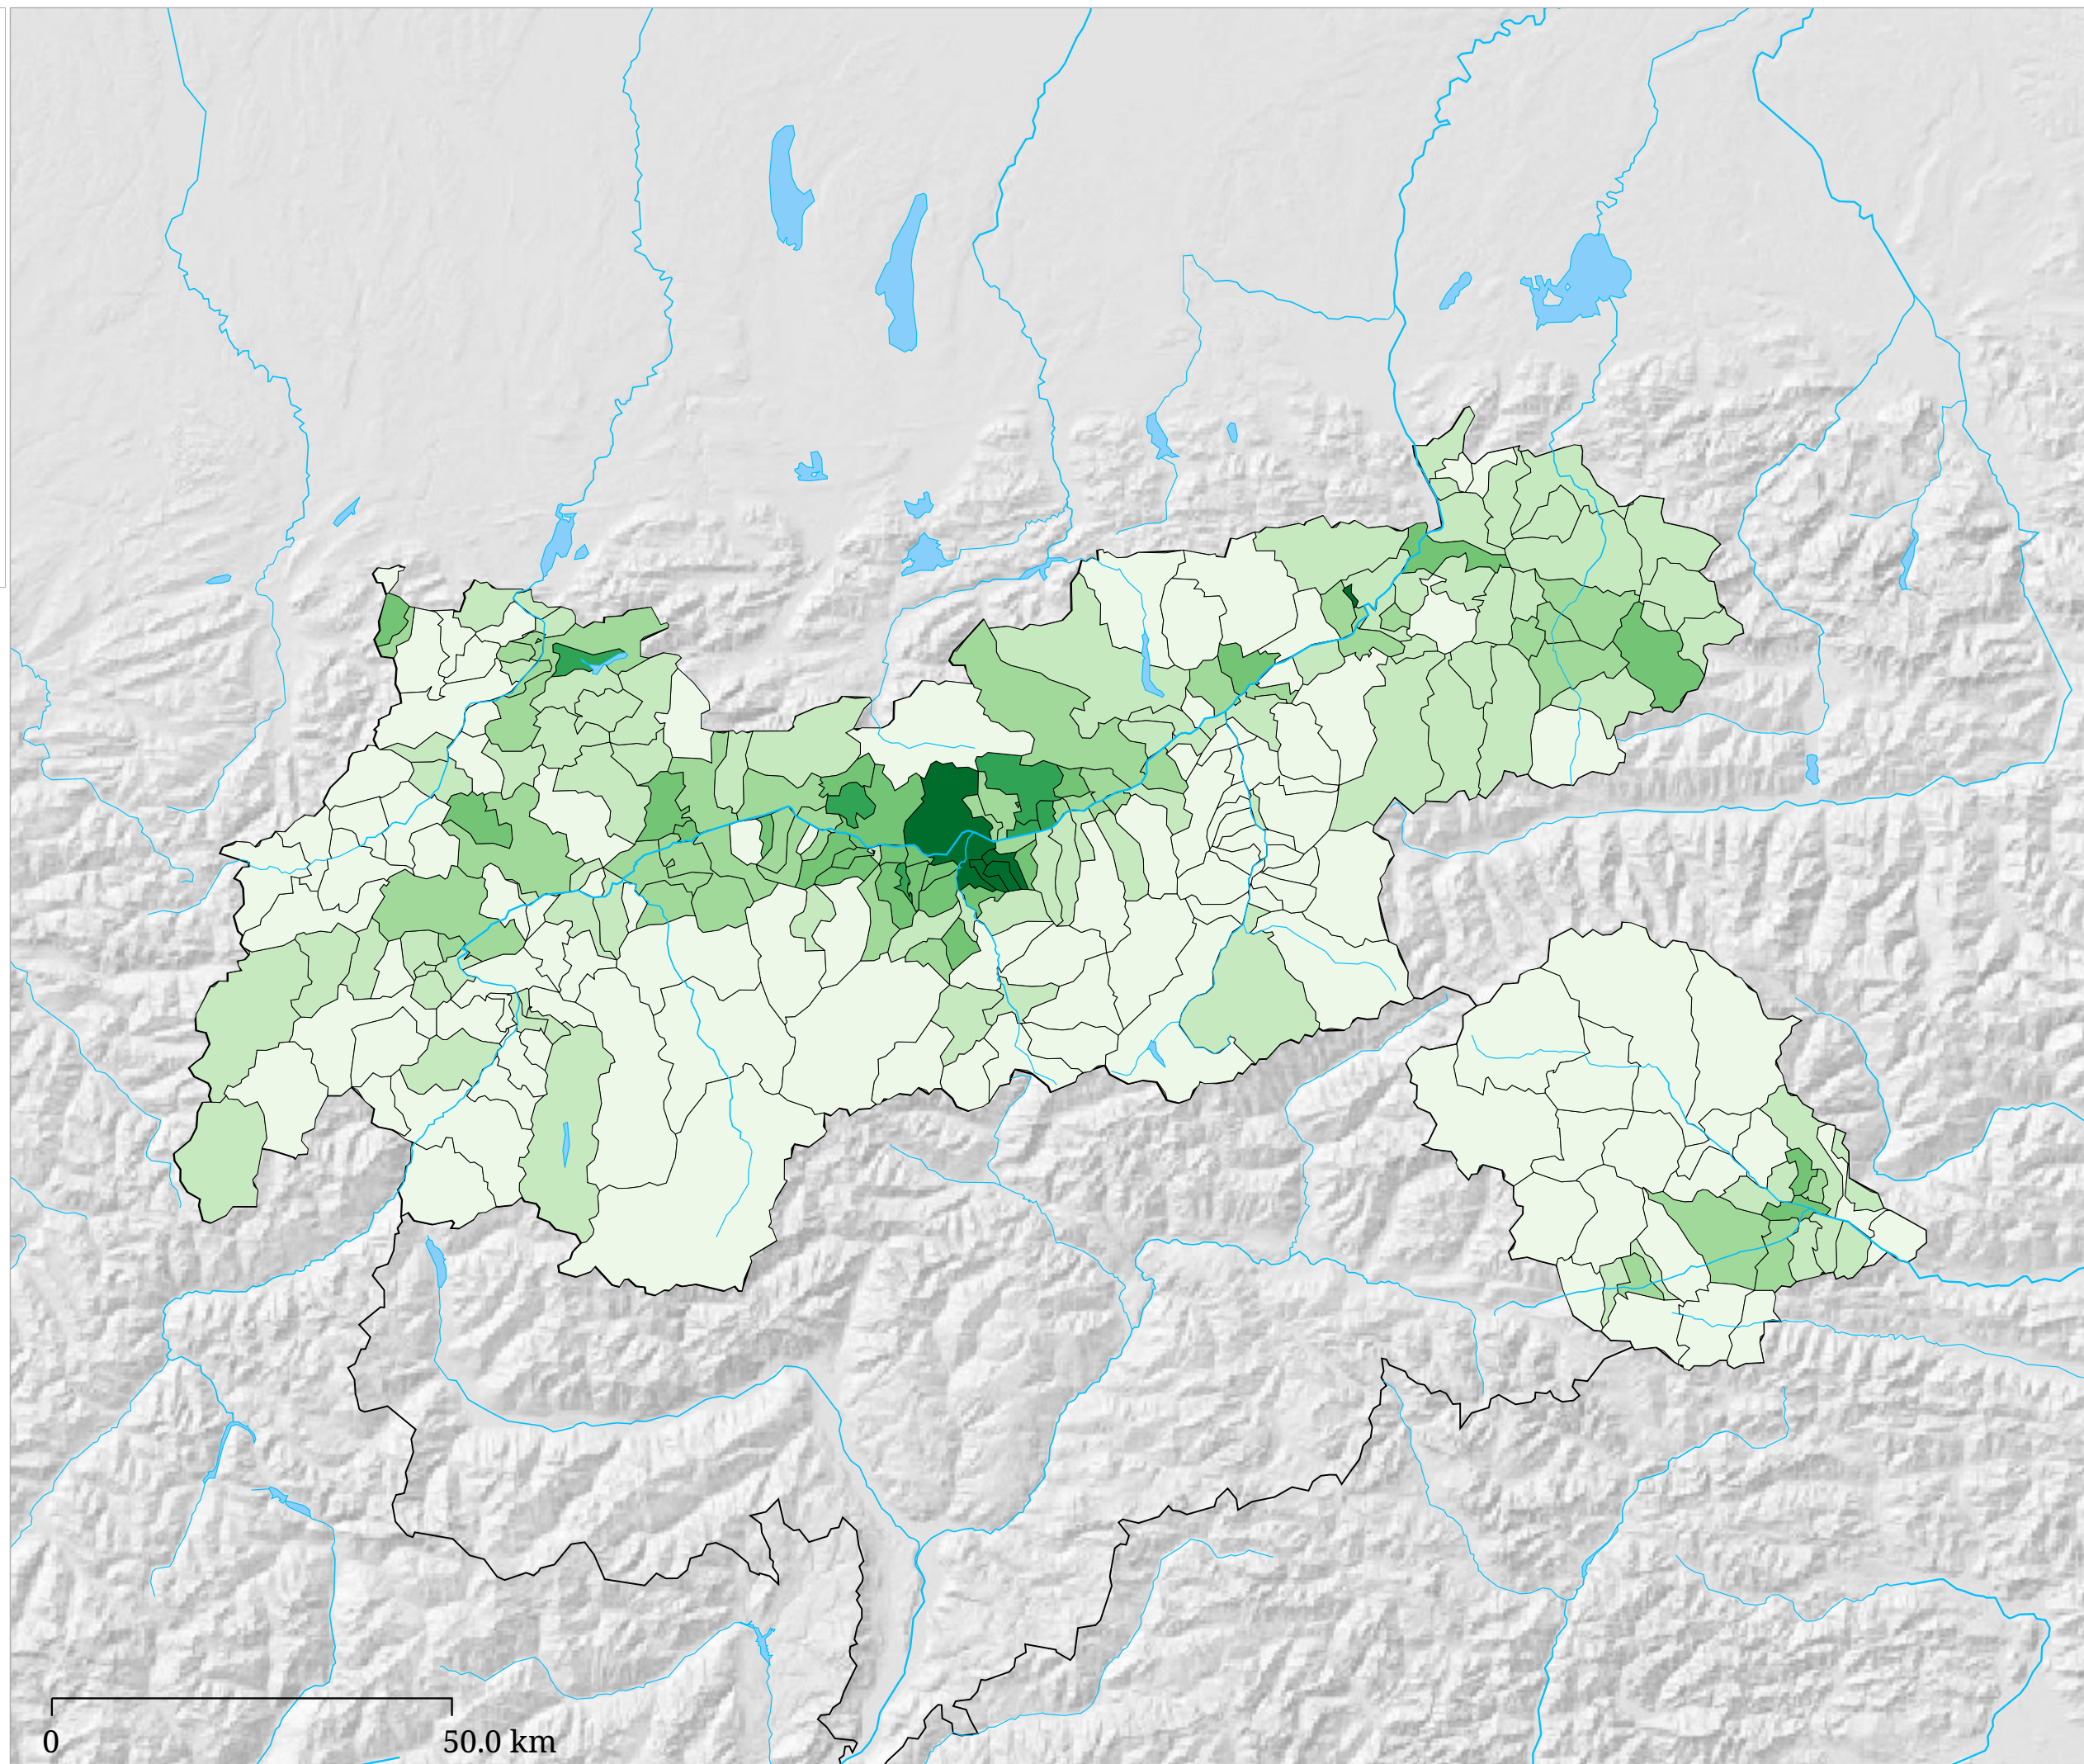

Stimmenanteil GRÜNE (%)

Die Karte zeigt die für die GRÜNEN (Die Grünen – Die Grüne Alternative) bei der Europawahl 2024 abgegebenen Stimmen in Prozent aller gültigen Stimmen