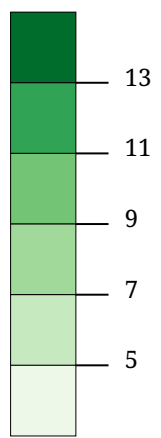

Stimmenanteil GRÜNE (%)

Die Karte zeigt die für die GRÜNEN (Die Grünen – Die Grüne Alternative) bei der Europawahl 2024 abgegebenen Stimmen in Prozent aller gültigen Stimmen