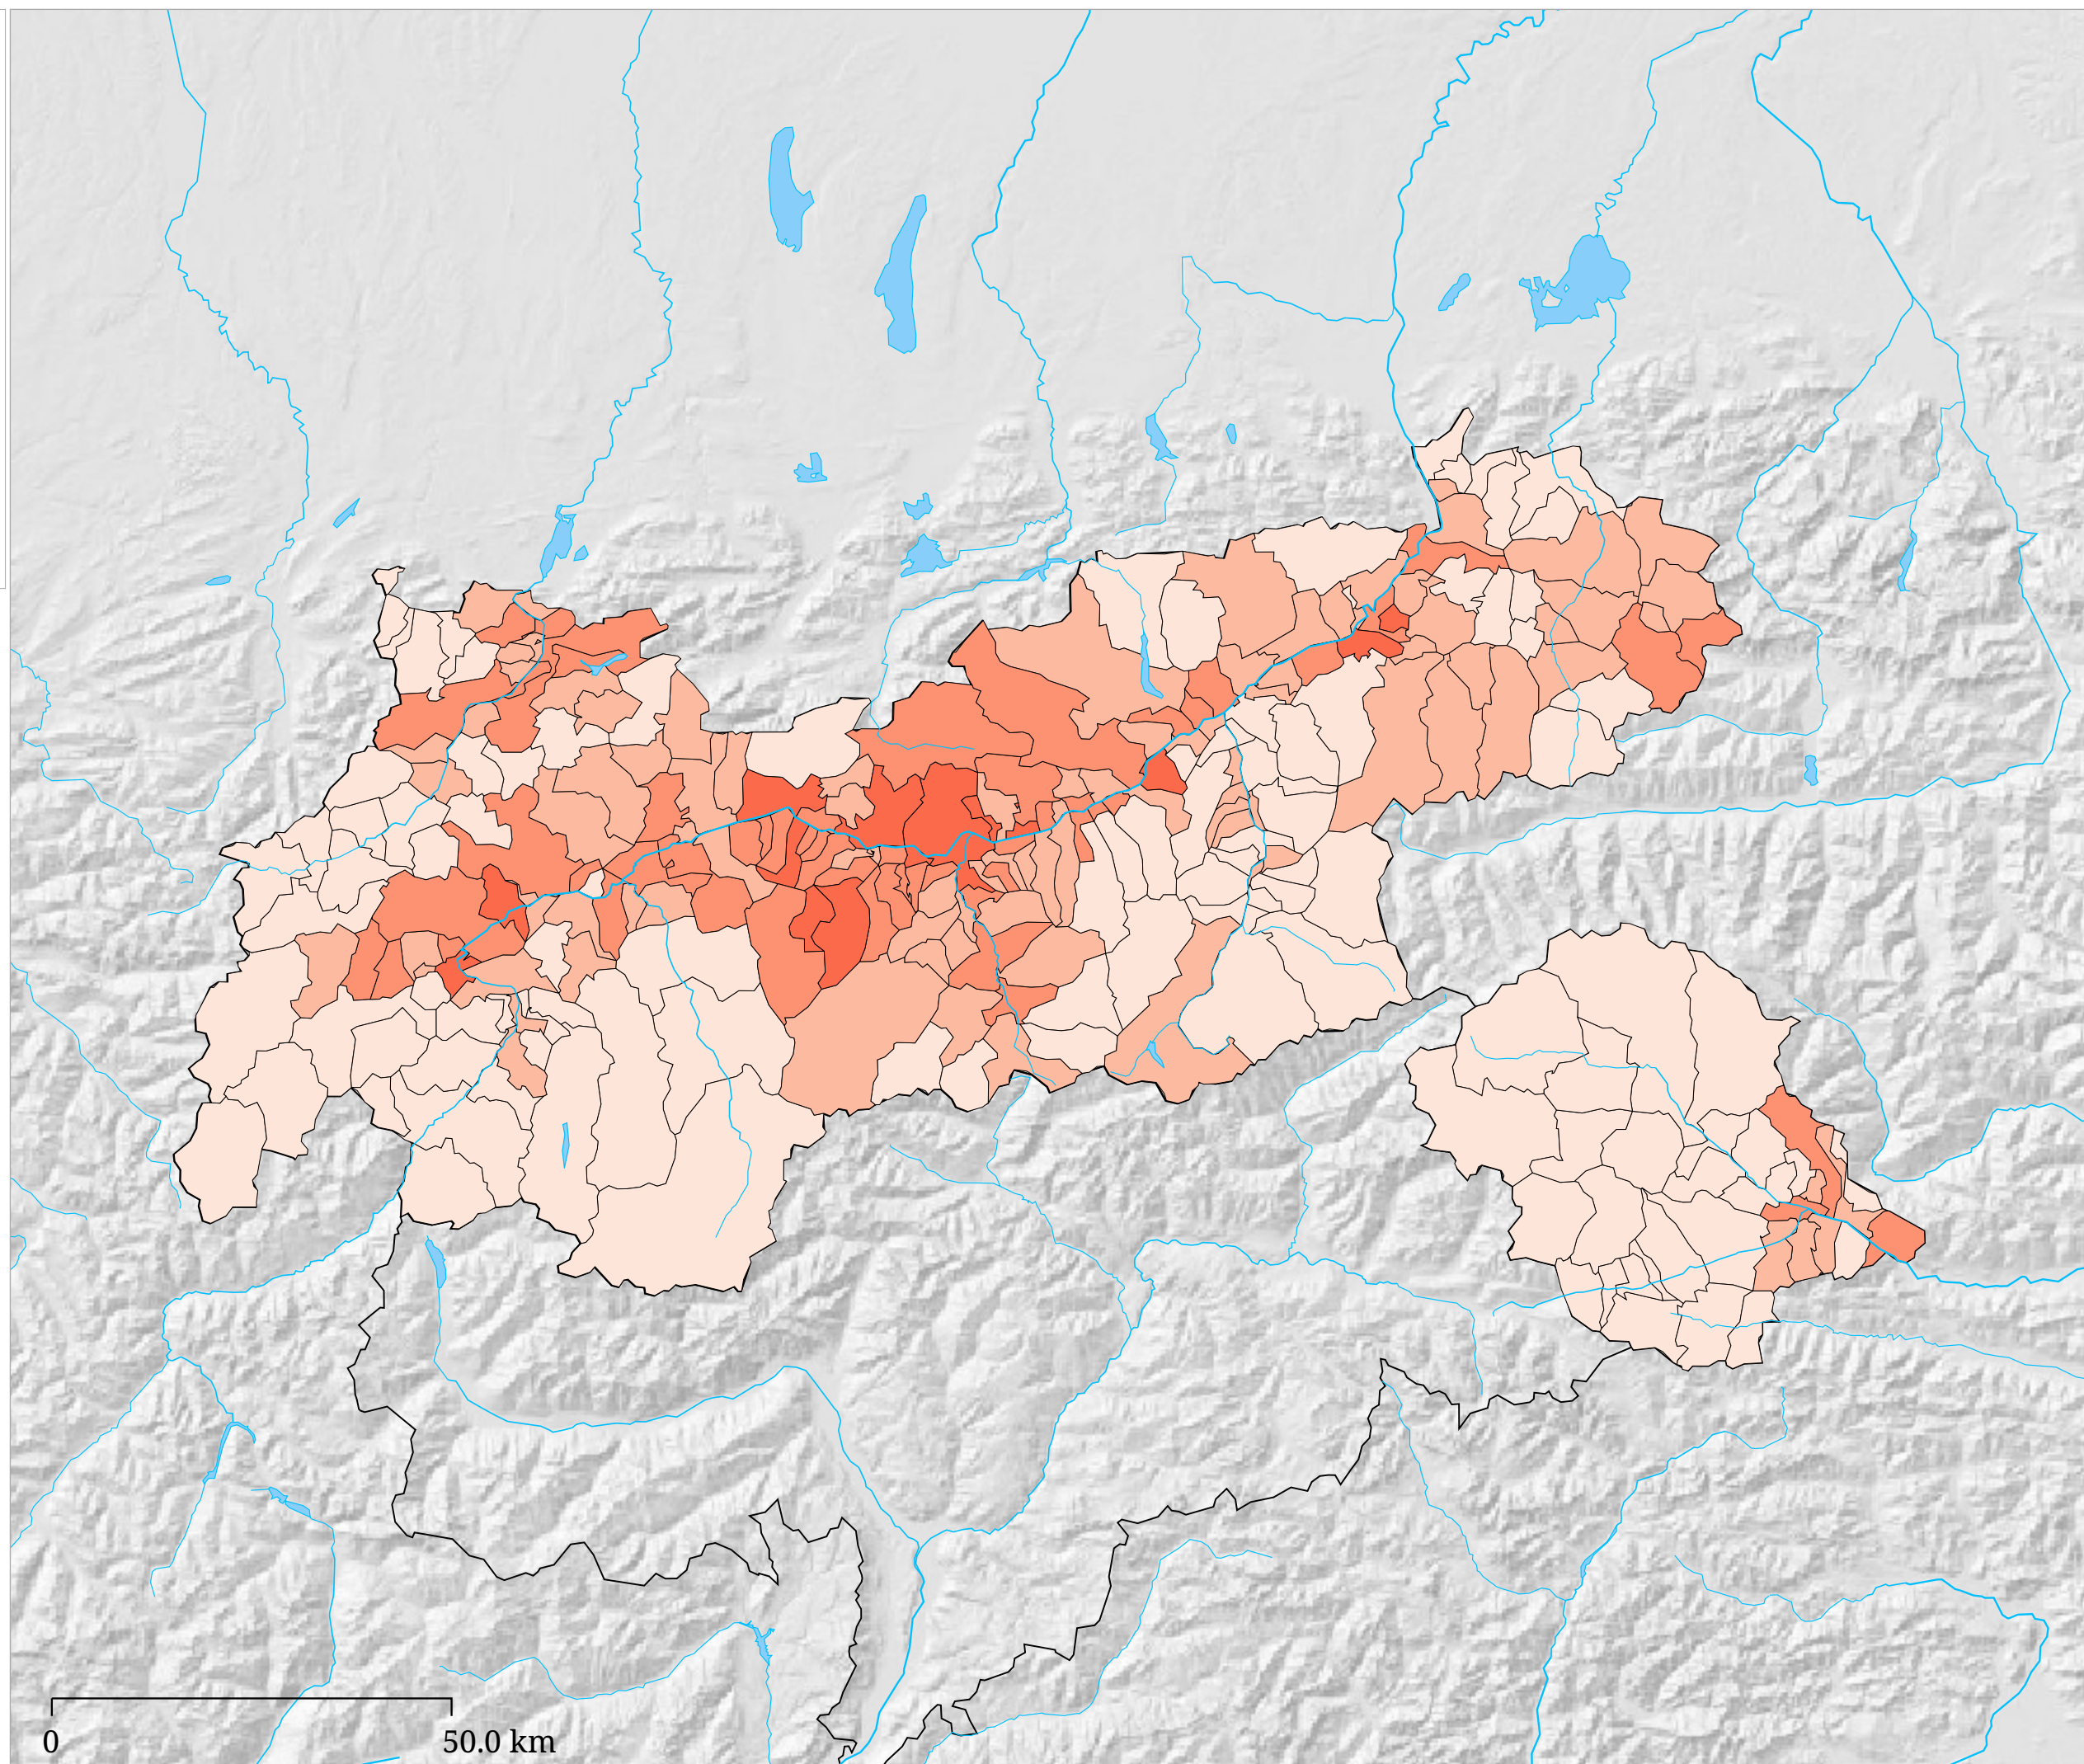

Kartenset »Nationalratswahl 2024 - Ergebnisse der Parteien« Stimmenanteil SPÖ (%)

Die Karte zeigt die für die SPÖ (Sozialdemokratische Partei Österreichs) bei der Europawahl 2024 abgegebenen Stimmen in Prozent aller gültigen Stimmen