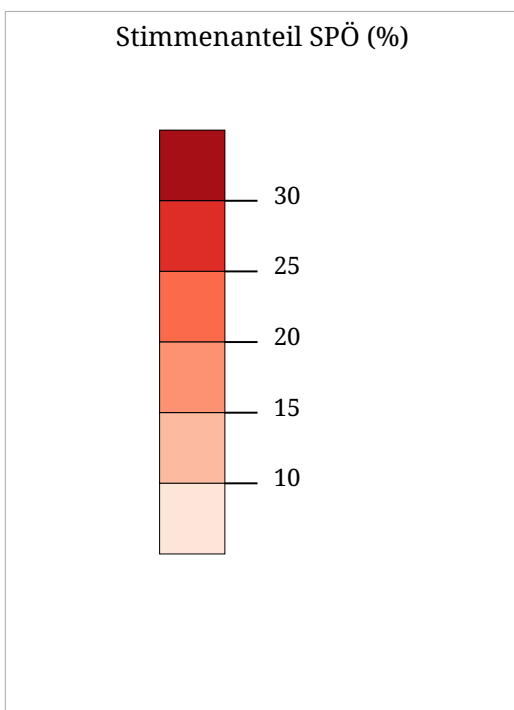

Kartenset »Nationalratswahl 2024 - Ergebnisse der Parteien« Stimmenanteil SPÖ (%)

Die Karte zeigt die für die SPÖ (Sozialdemokratische Partei Österreichs) bei der Europawahl 2024 abgegebenen Stimmen in Prozent aller gültigen Stimmen