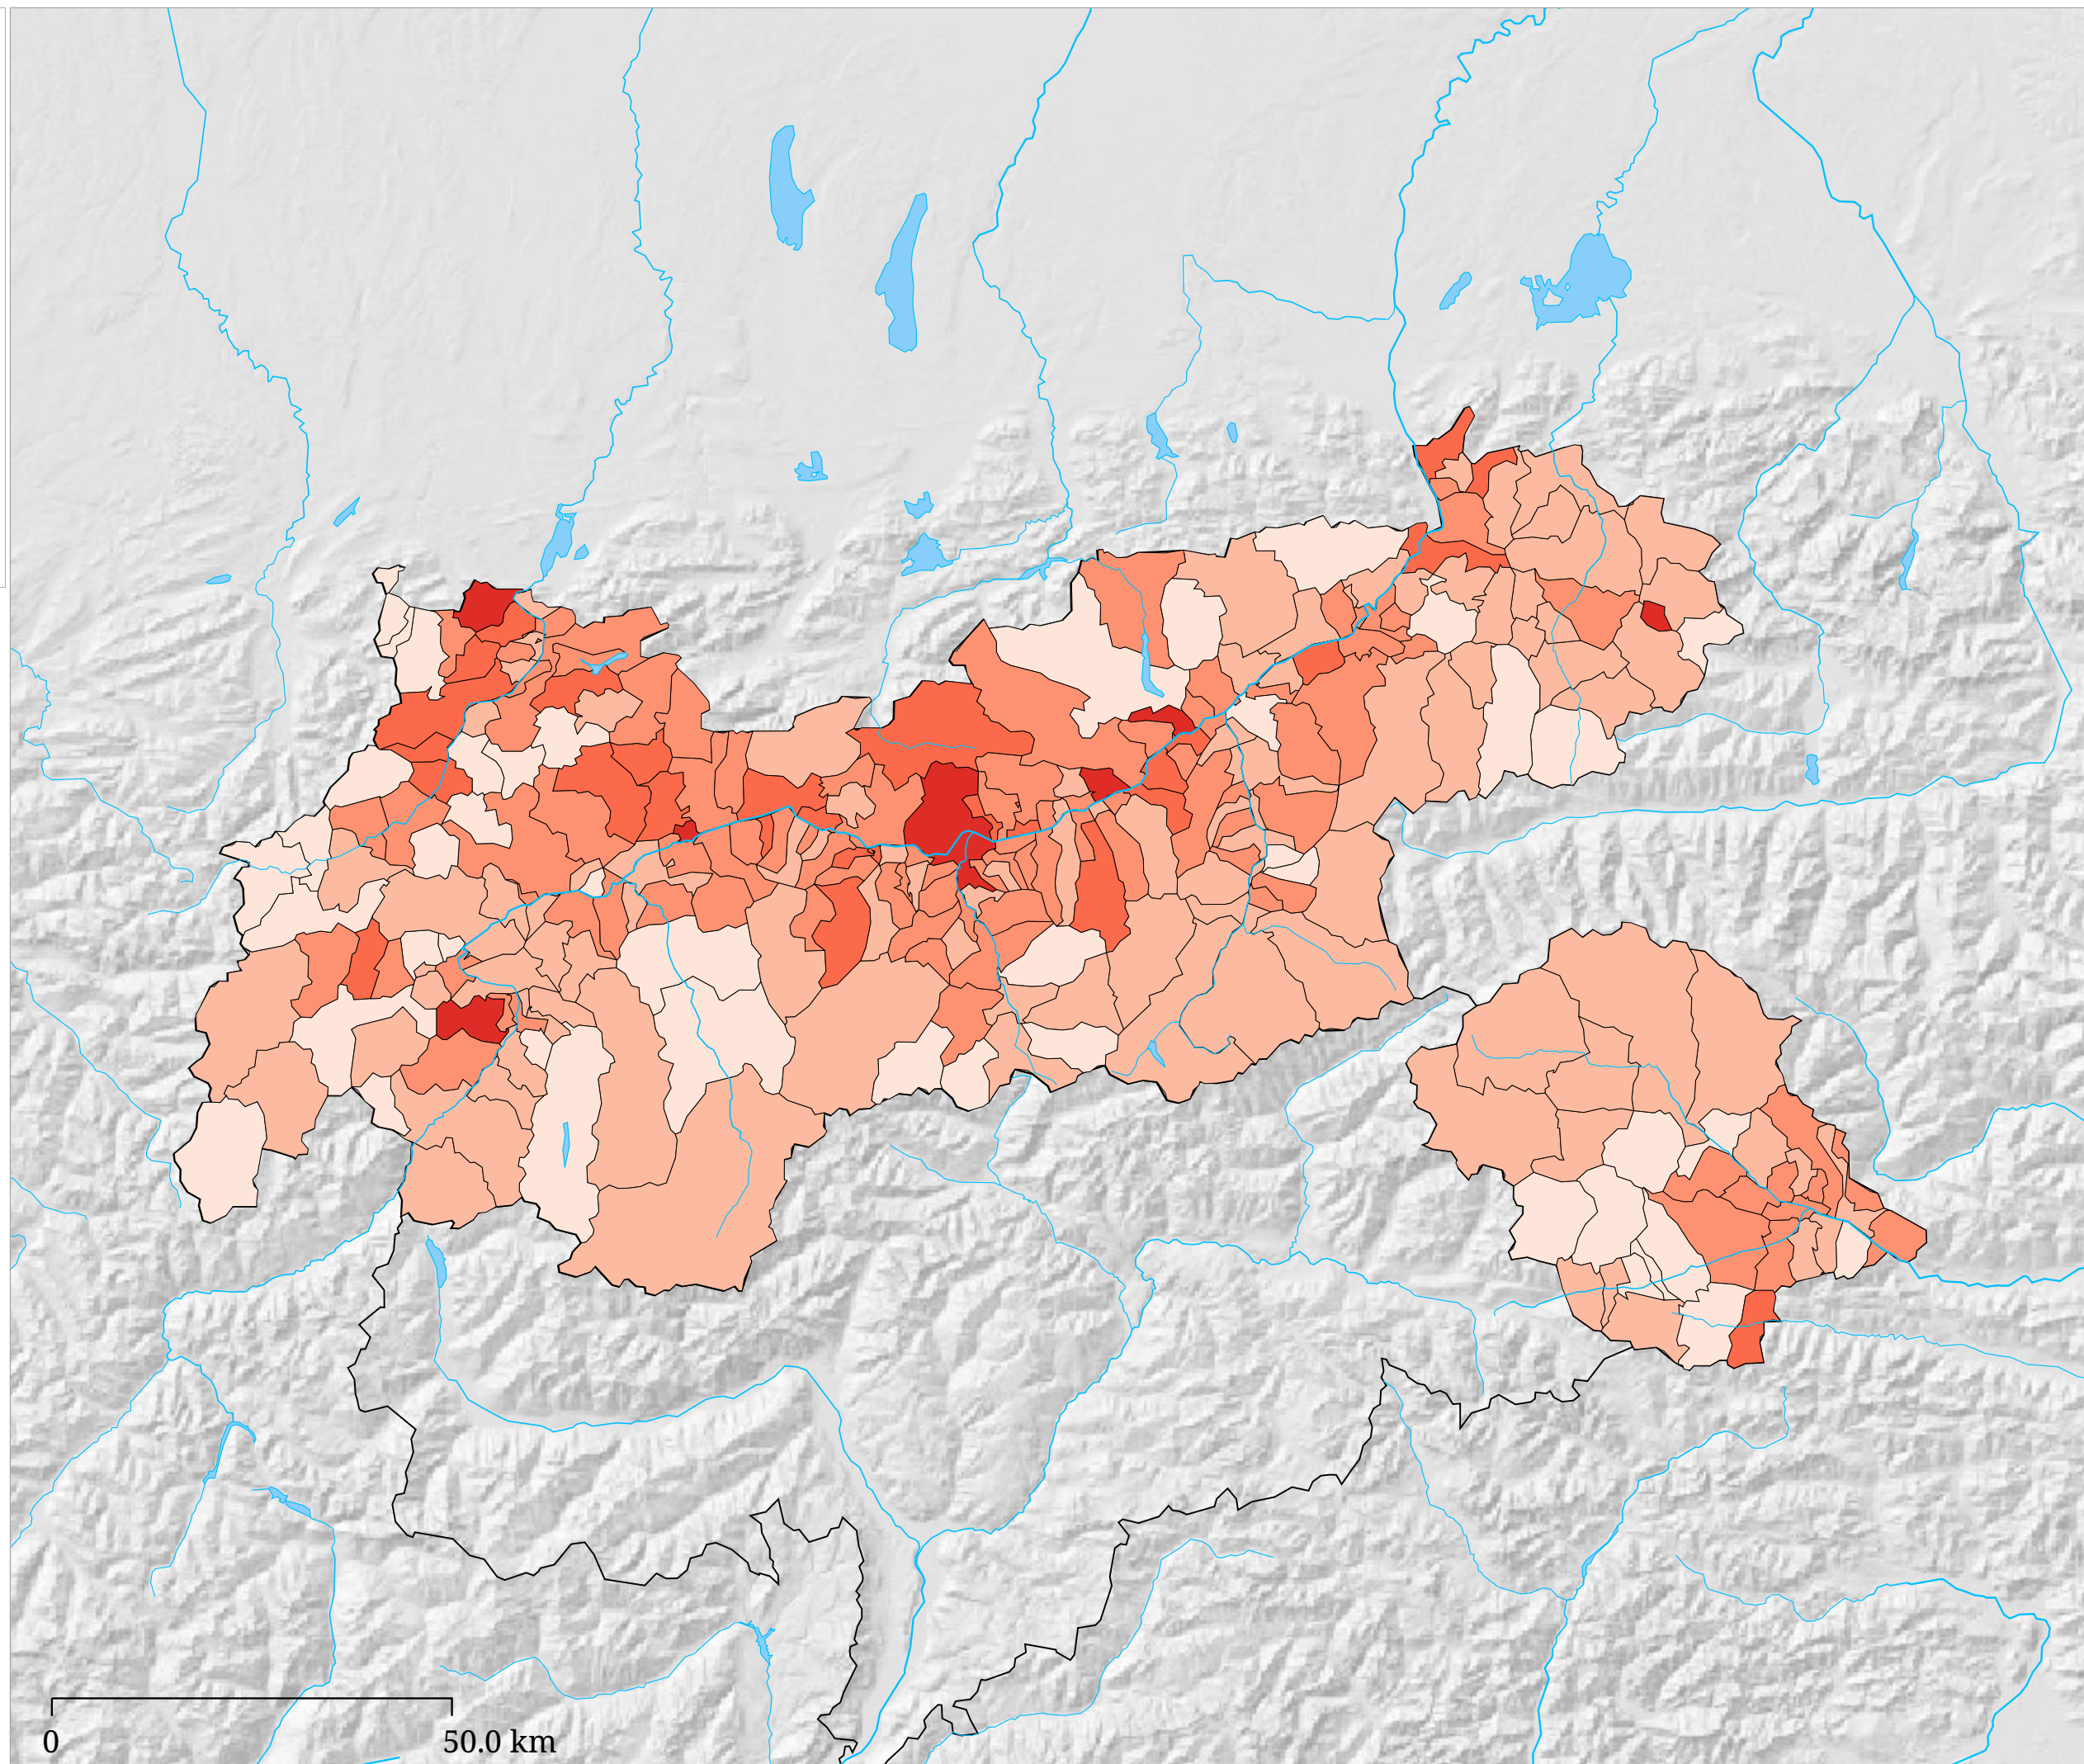

Stimmenanteil KPÖ (%)

Die Karte zeigt die für die KPÖ Plus (European Left, offene Liste) bei der Europawahl 2024 abgegebenen Stimmen in Prozent aller gültigen Stimmen