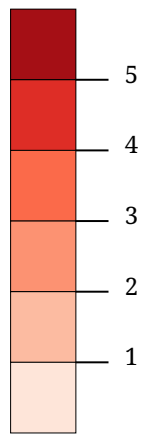

Stimmenanteil KPÖ (%)

Die Karte zeigt die für die KPÖ Plus (European Left, offene Liste) bei der Europawahl 2024 abgegebenen Stimmen in Prozent aller gültigen Stimmen