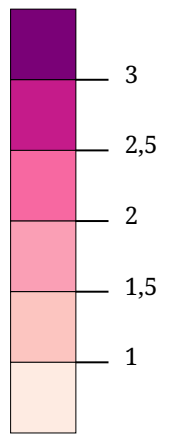

Kartenset »Bundespräsidentenwahl 2022« Stimmenanteil Dr. Michael Brunner (%)

Stimmenanteil Dr. Michael
Brunner (%)

Die Karte zeigt die für Dr. Michael Brunner im ersten Wahlgang der Bundespräsidentenwahl 2022 abgegebenen Stimmen in Prozent aller gültigen Stimmen