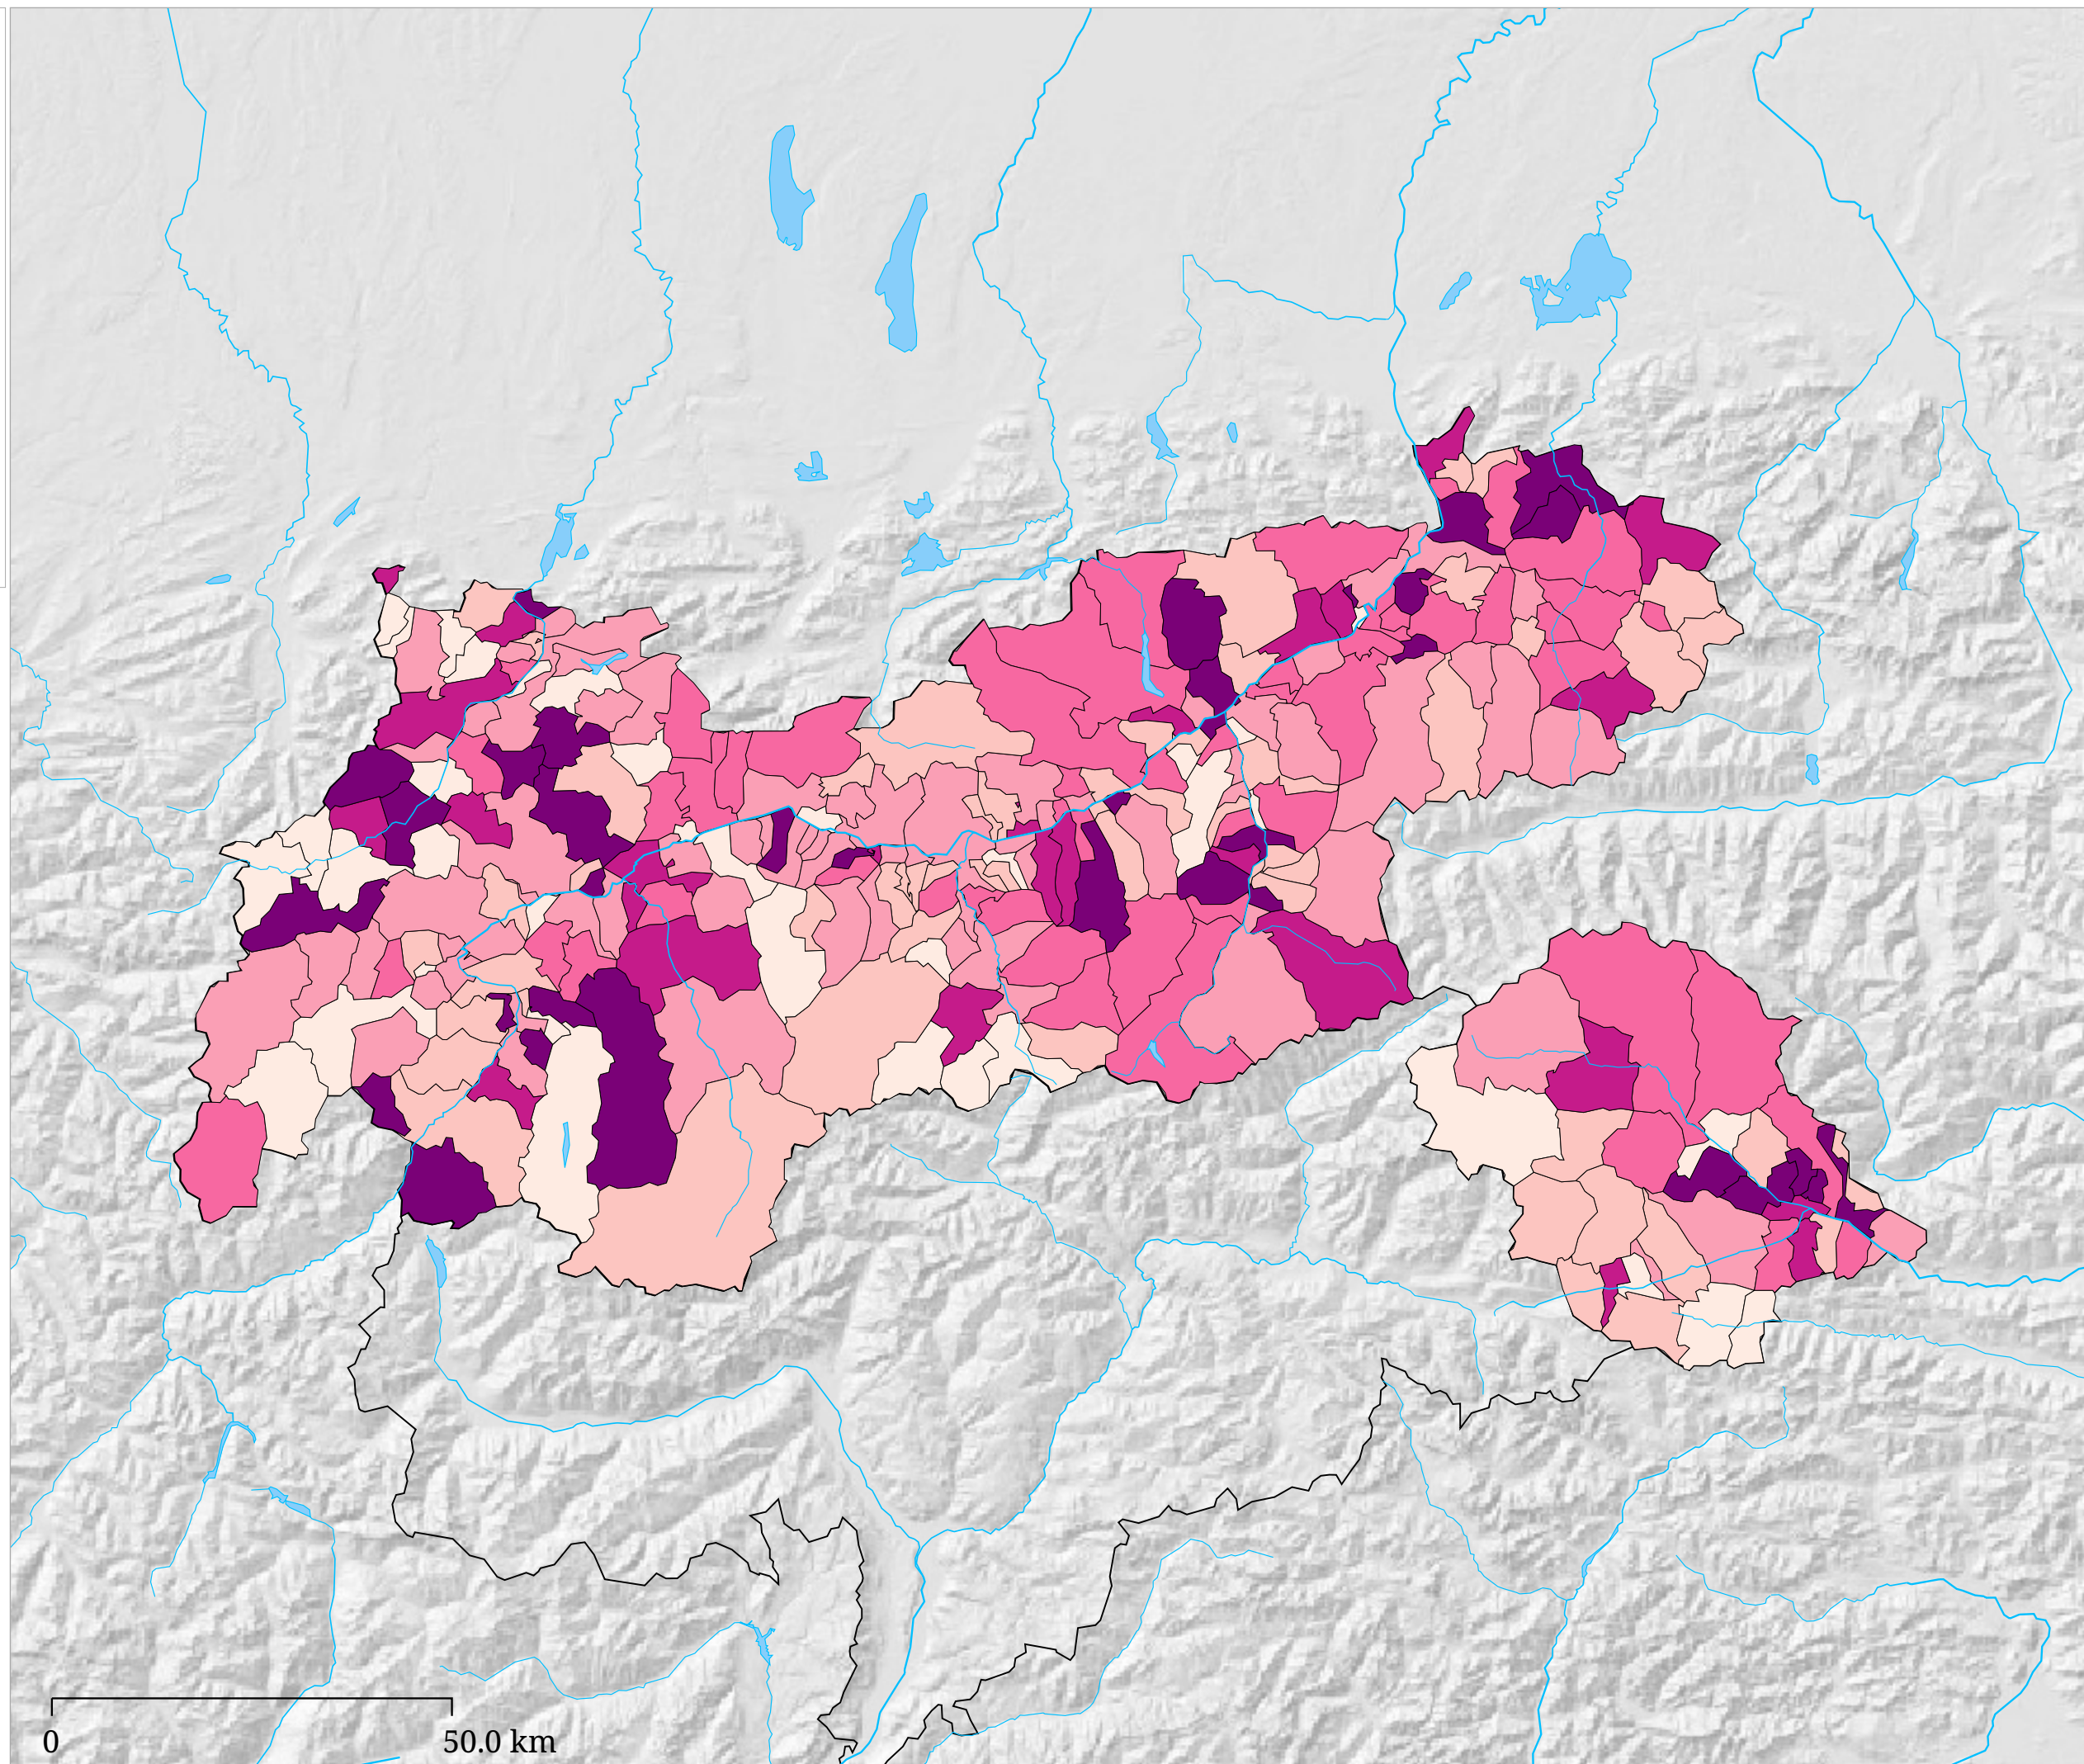

Kartenset »Bundespräsidentenwahl 2022« Stimmenanteil Dr. Michael Brunner (%)

Stimmenanteil Dr. Michael
Brunner (%)

Die Karte zeigt die für Dr. Michael Brunner im ersten Wahlgang der Bundespräsidentenwahl 2022 abgegebenen Stimmen in Prozent aller gültigen Stimmen