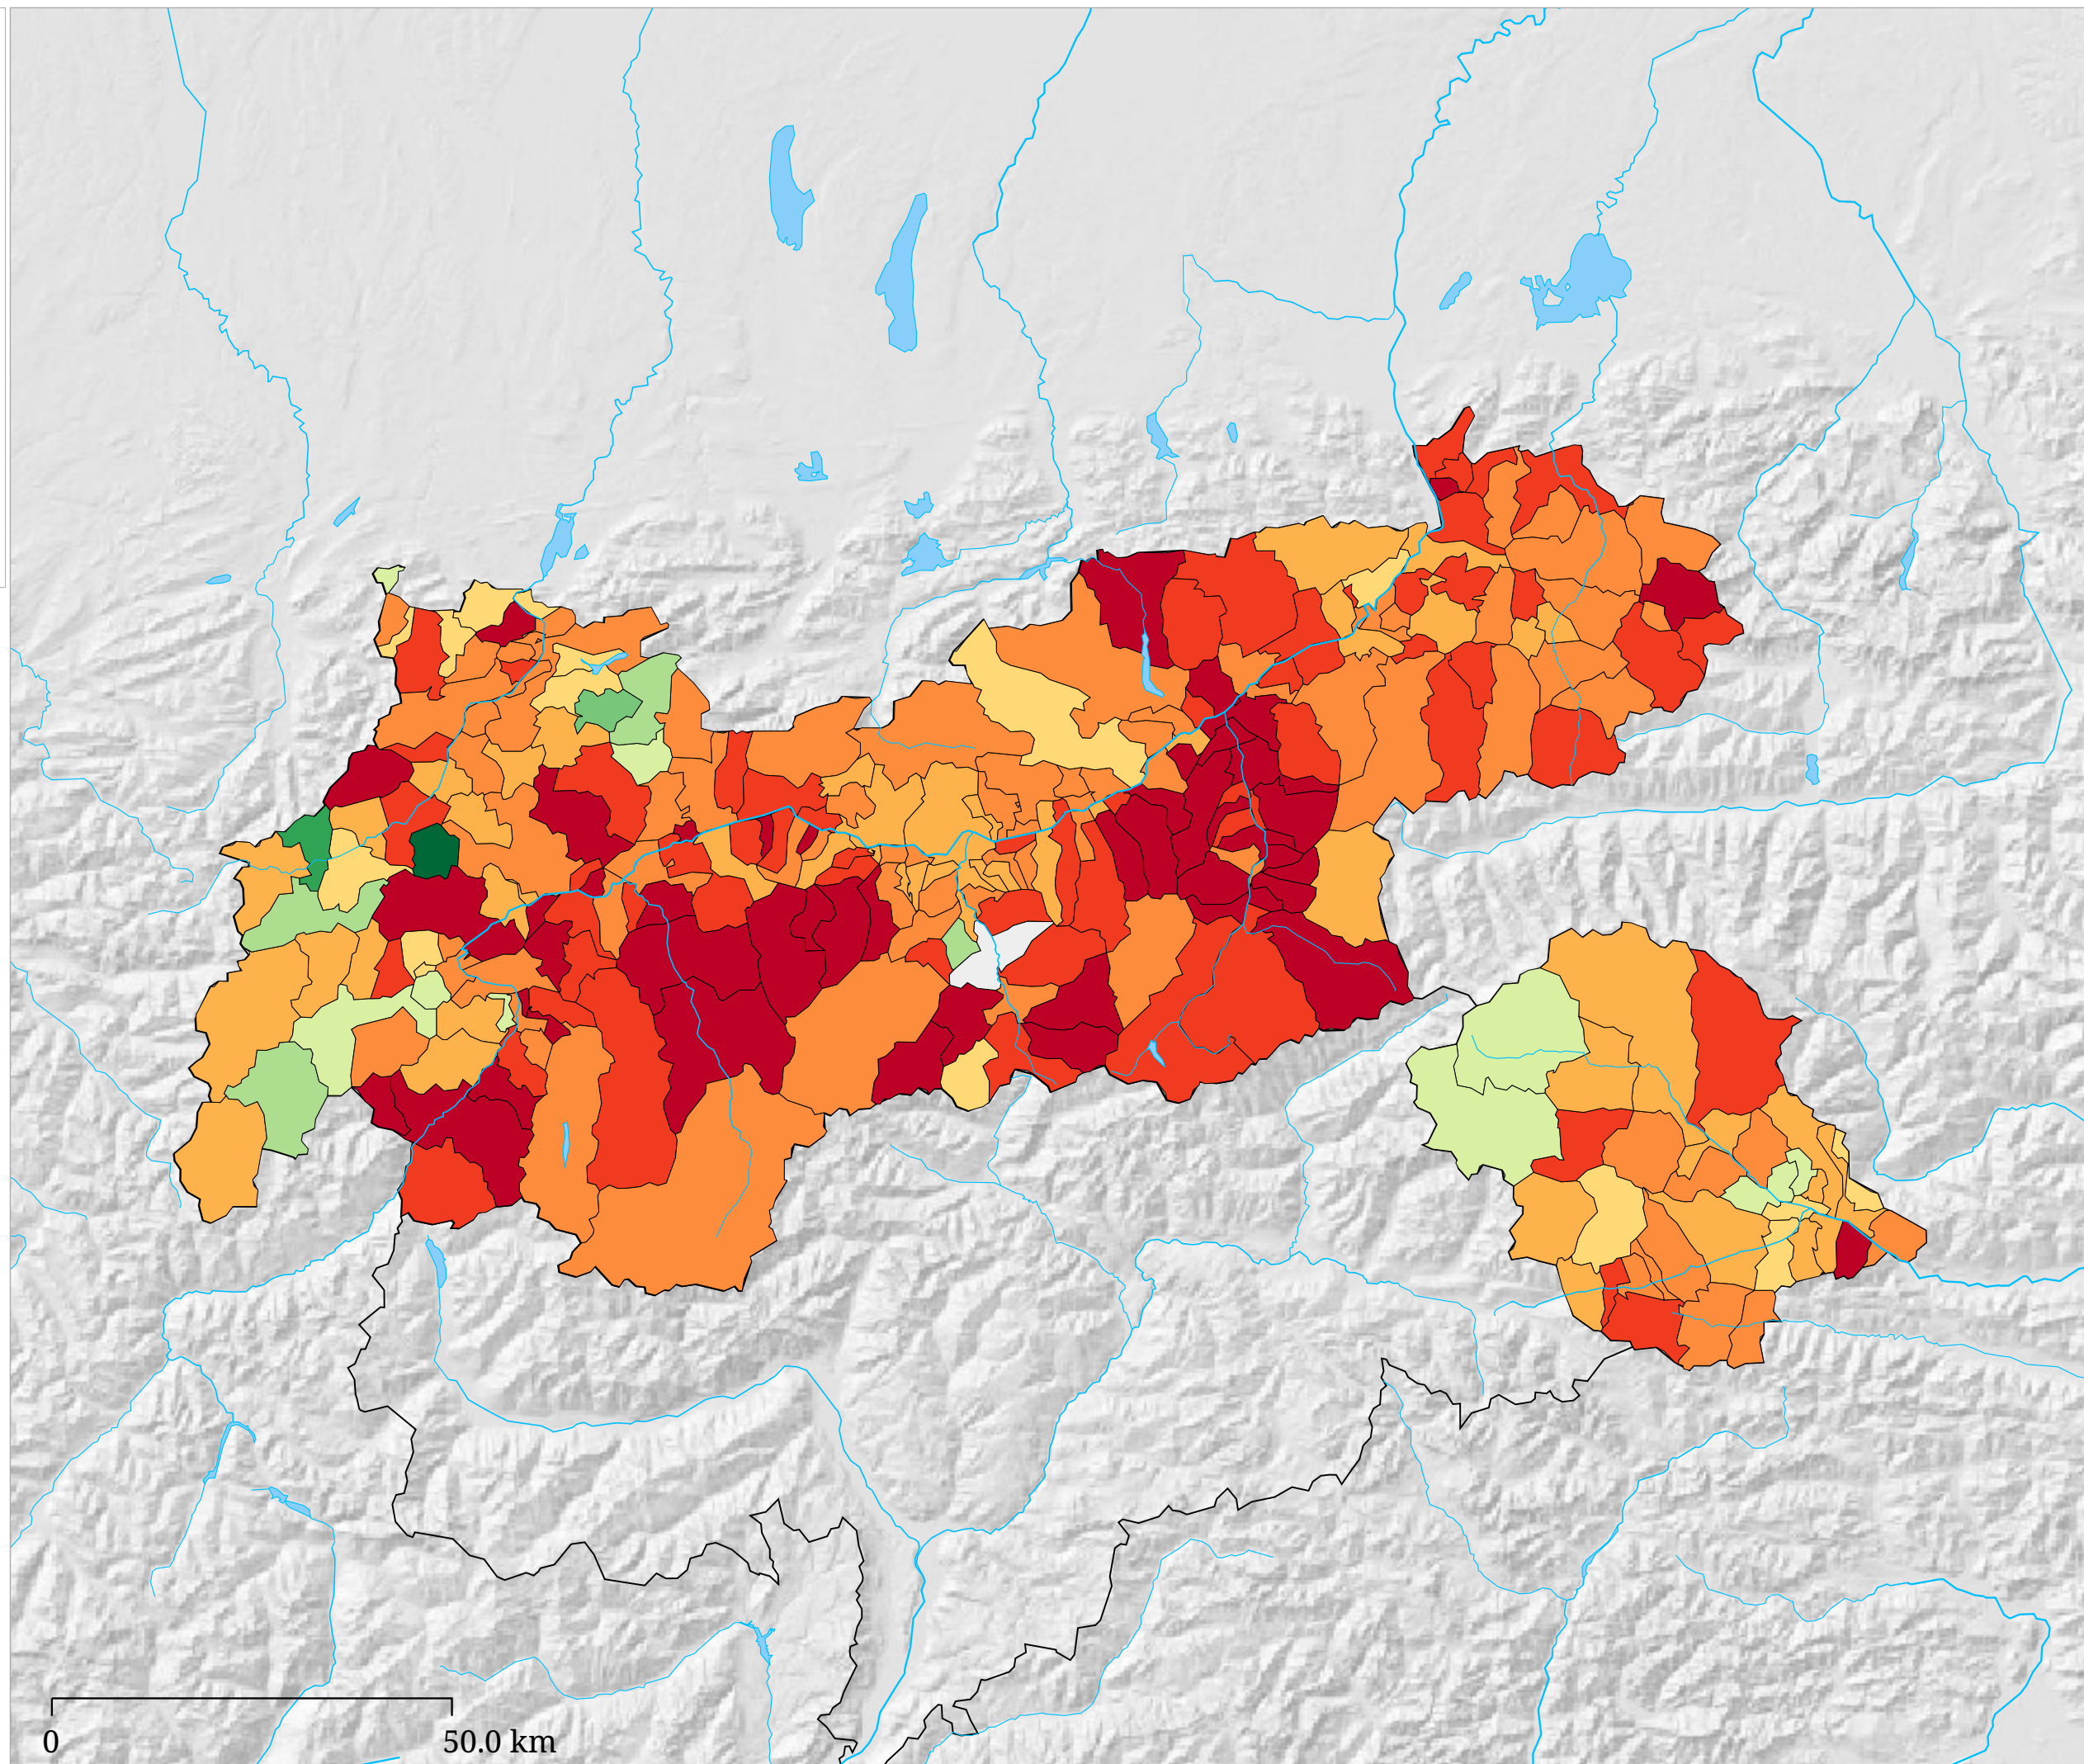

Stimmenanteil MATTLE -
Veränderung zu 2018
(Prozentpunkte)

Die Karte zeigt die Veränderung des Stimmenanteils der Liste MATTLE bei der Tiroler Landtagswahl 2022 gegenüber der VP TIROL 2018. Rottöne kennzeichnen Abnahmen, Grüntöne stehen für Zunahmen.