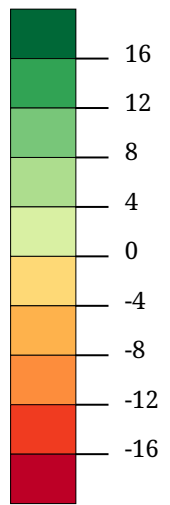

Stimmenanteil MATTLE -
Veränderung zu 2018
(Prozentpunkte)

Die Karte zeigt die Veränderung des Stimmenanteils der Liste MATTLE bei der Tiroler Landtagswahl 2022 gegenüber der VP TIROL 2018. Rottöne kennzeichnen Abnahmen, Grüntöne stehen für Zunahmen.