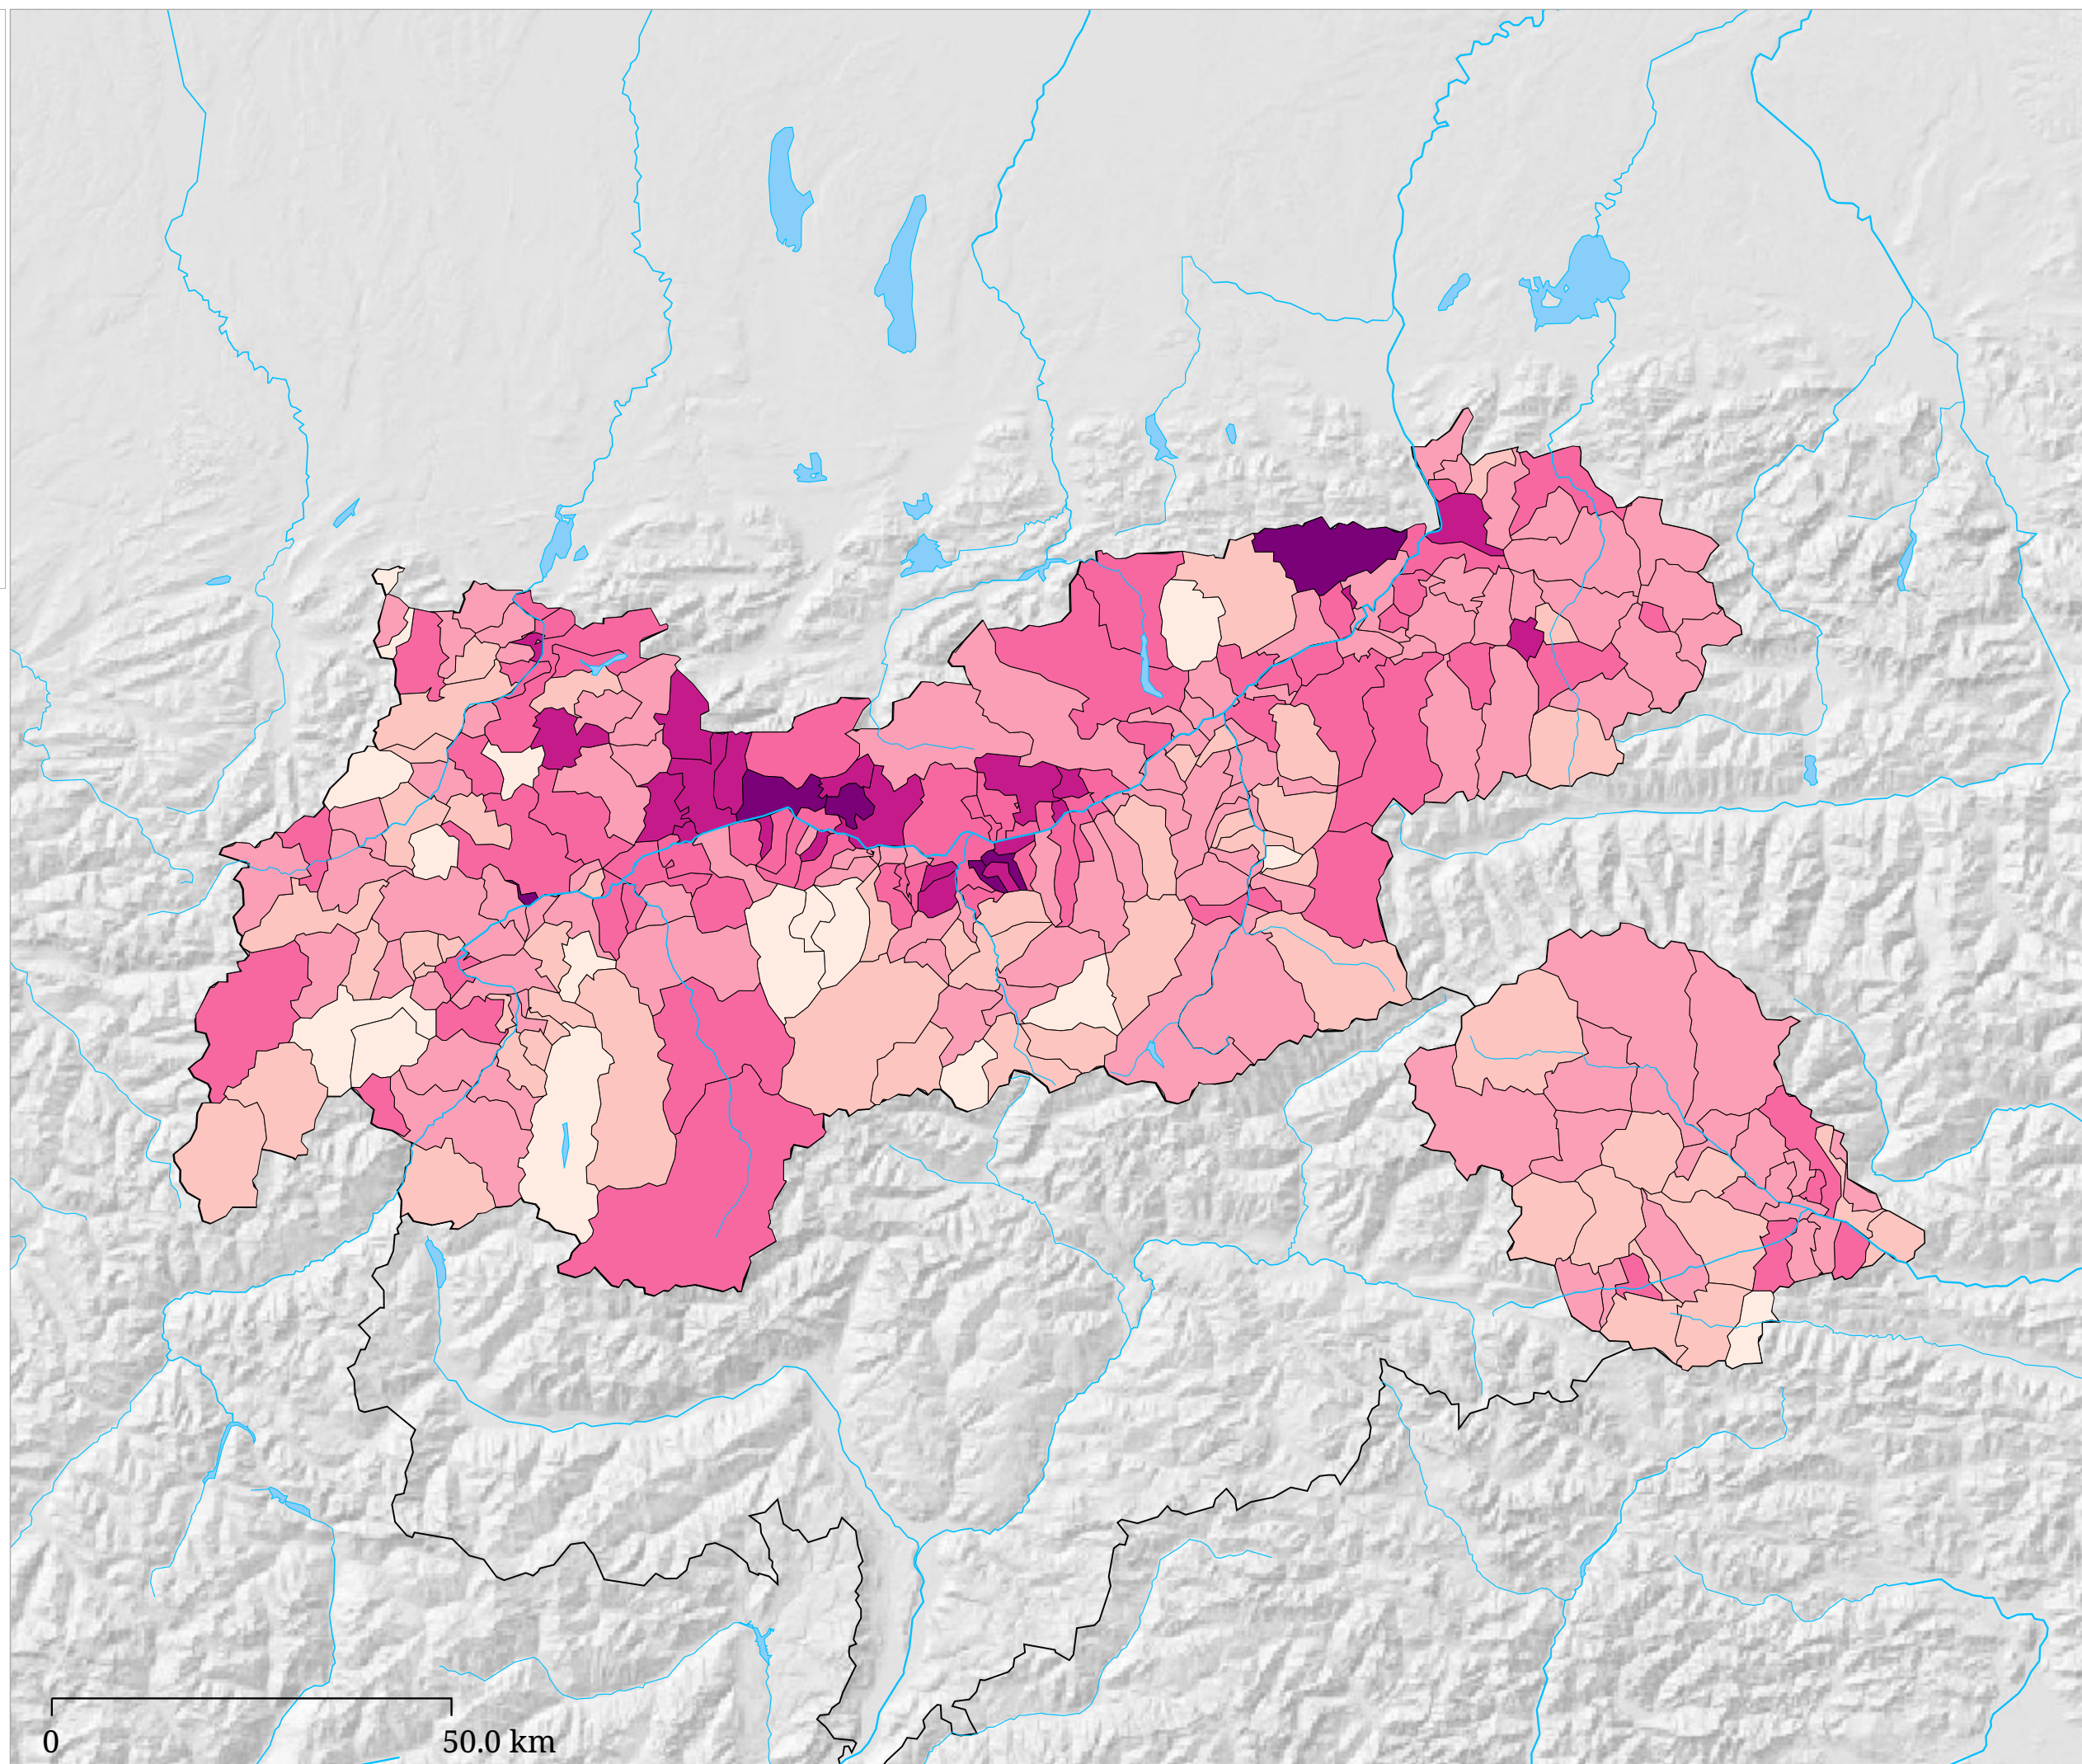

Kartenset »Landtagswahl 2022 Tirol - Ergebnisse der Parteien« Stimmenanteil NEOS (%)

Die Karte zeigt den Anteil der Stimmen der NEOS in Prozent aller gültigen Stimmen bei der Tiroler Landtagswahl 2022