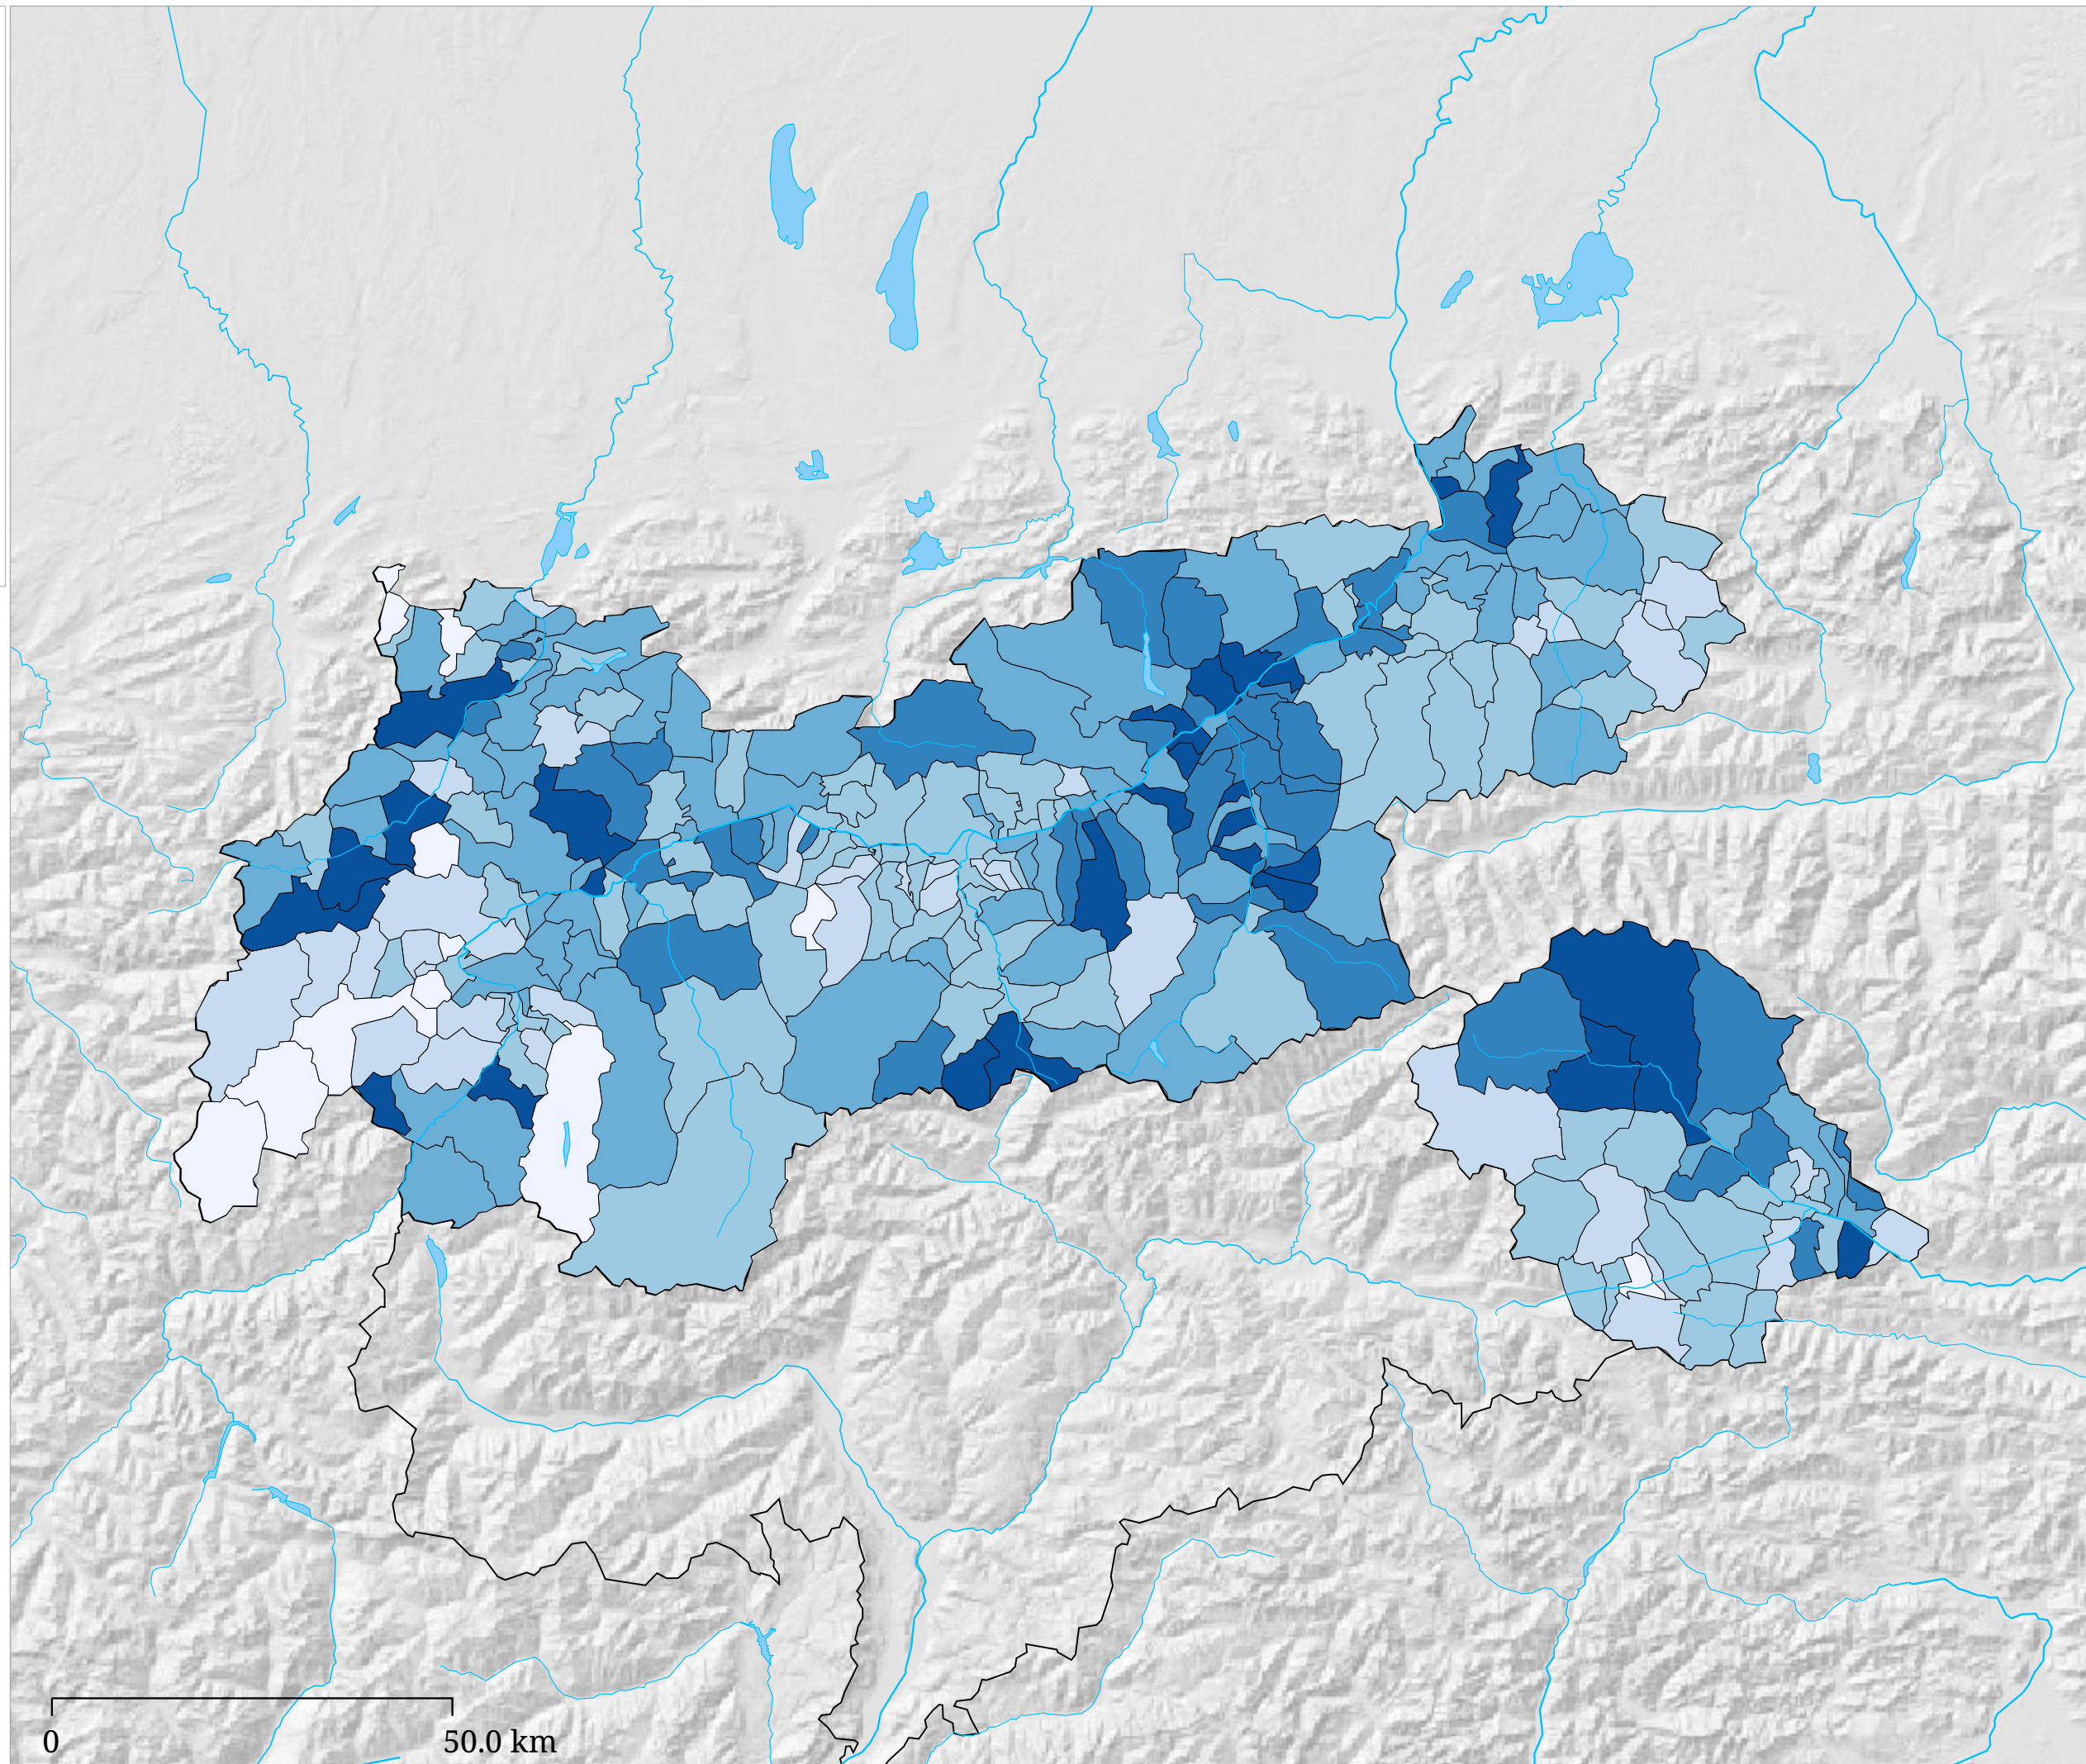

Stimmenanteil FPÖ (%)

0 50.0 km

Die Karte zeigt den Anteil der Stimmen der FPÖ in Prozent aller gültigen Stimmen bei der Tiroler Landtagswahl 2022