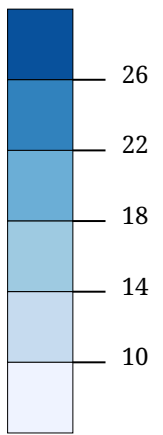

Stimmenanteil FPÖ (%)

0 50.0 km

Die Karte zeigt den Anteil der Stimmen der FPÖ in Prozent aller gültigen Stimmen bei der Tiroler Landtagswahl 2022