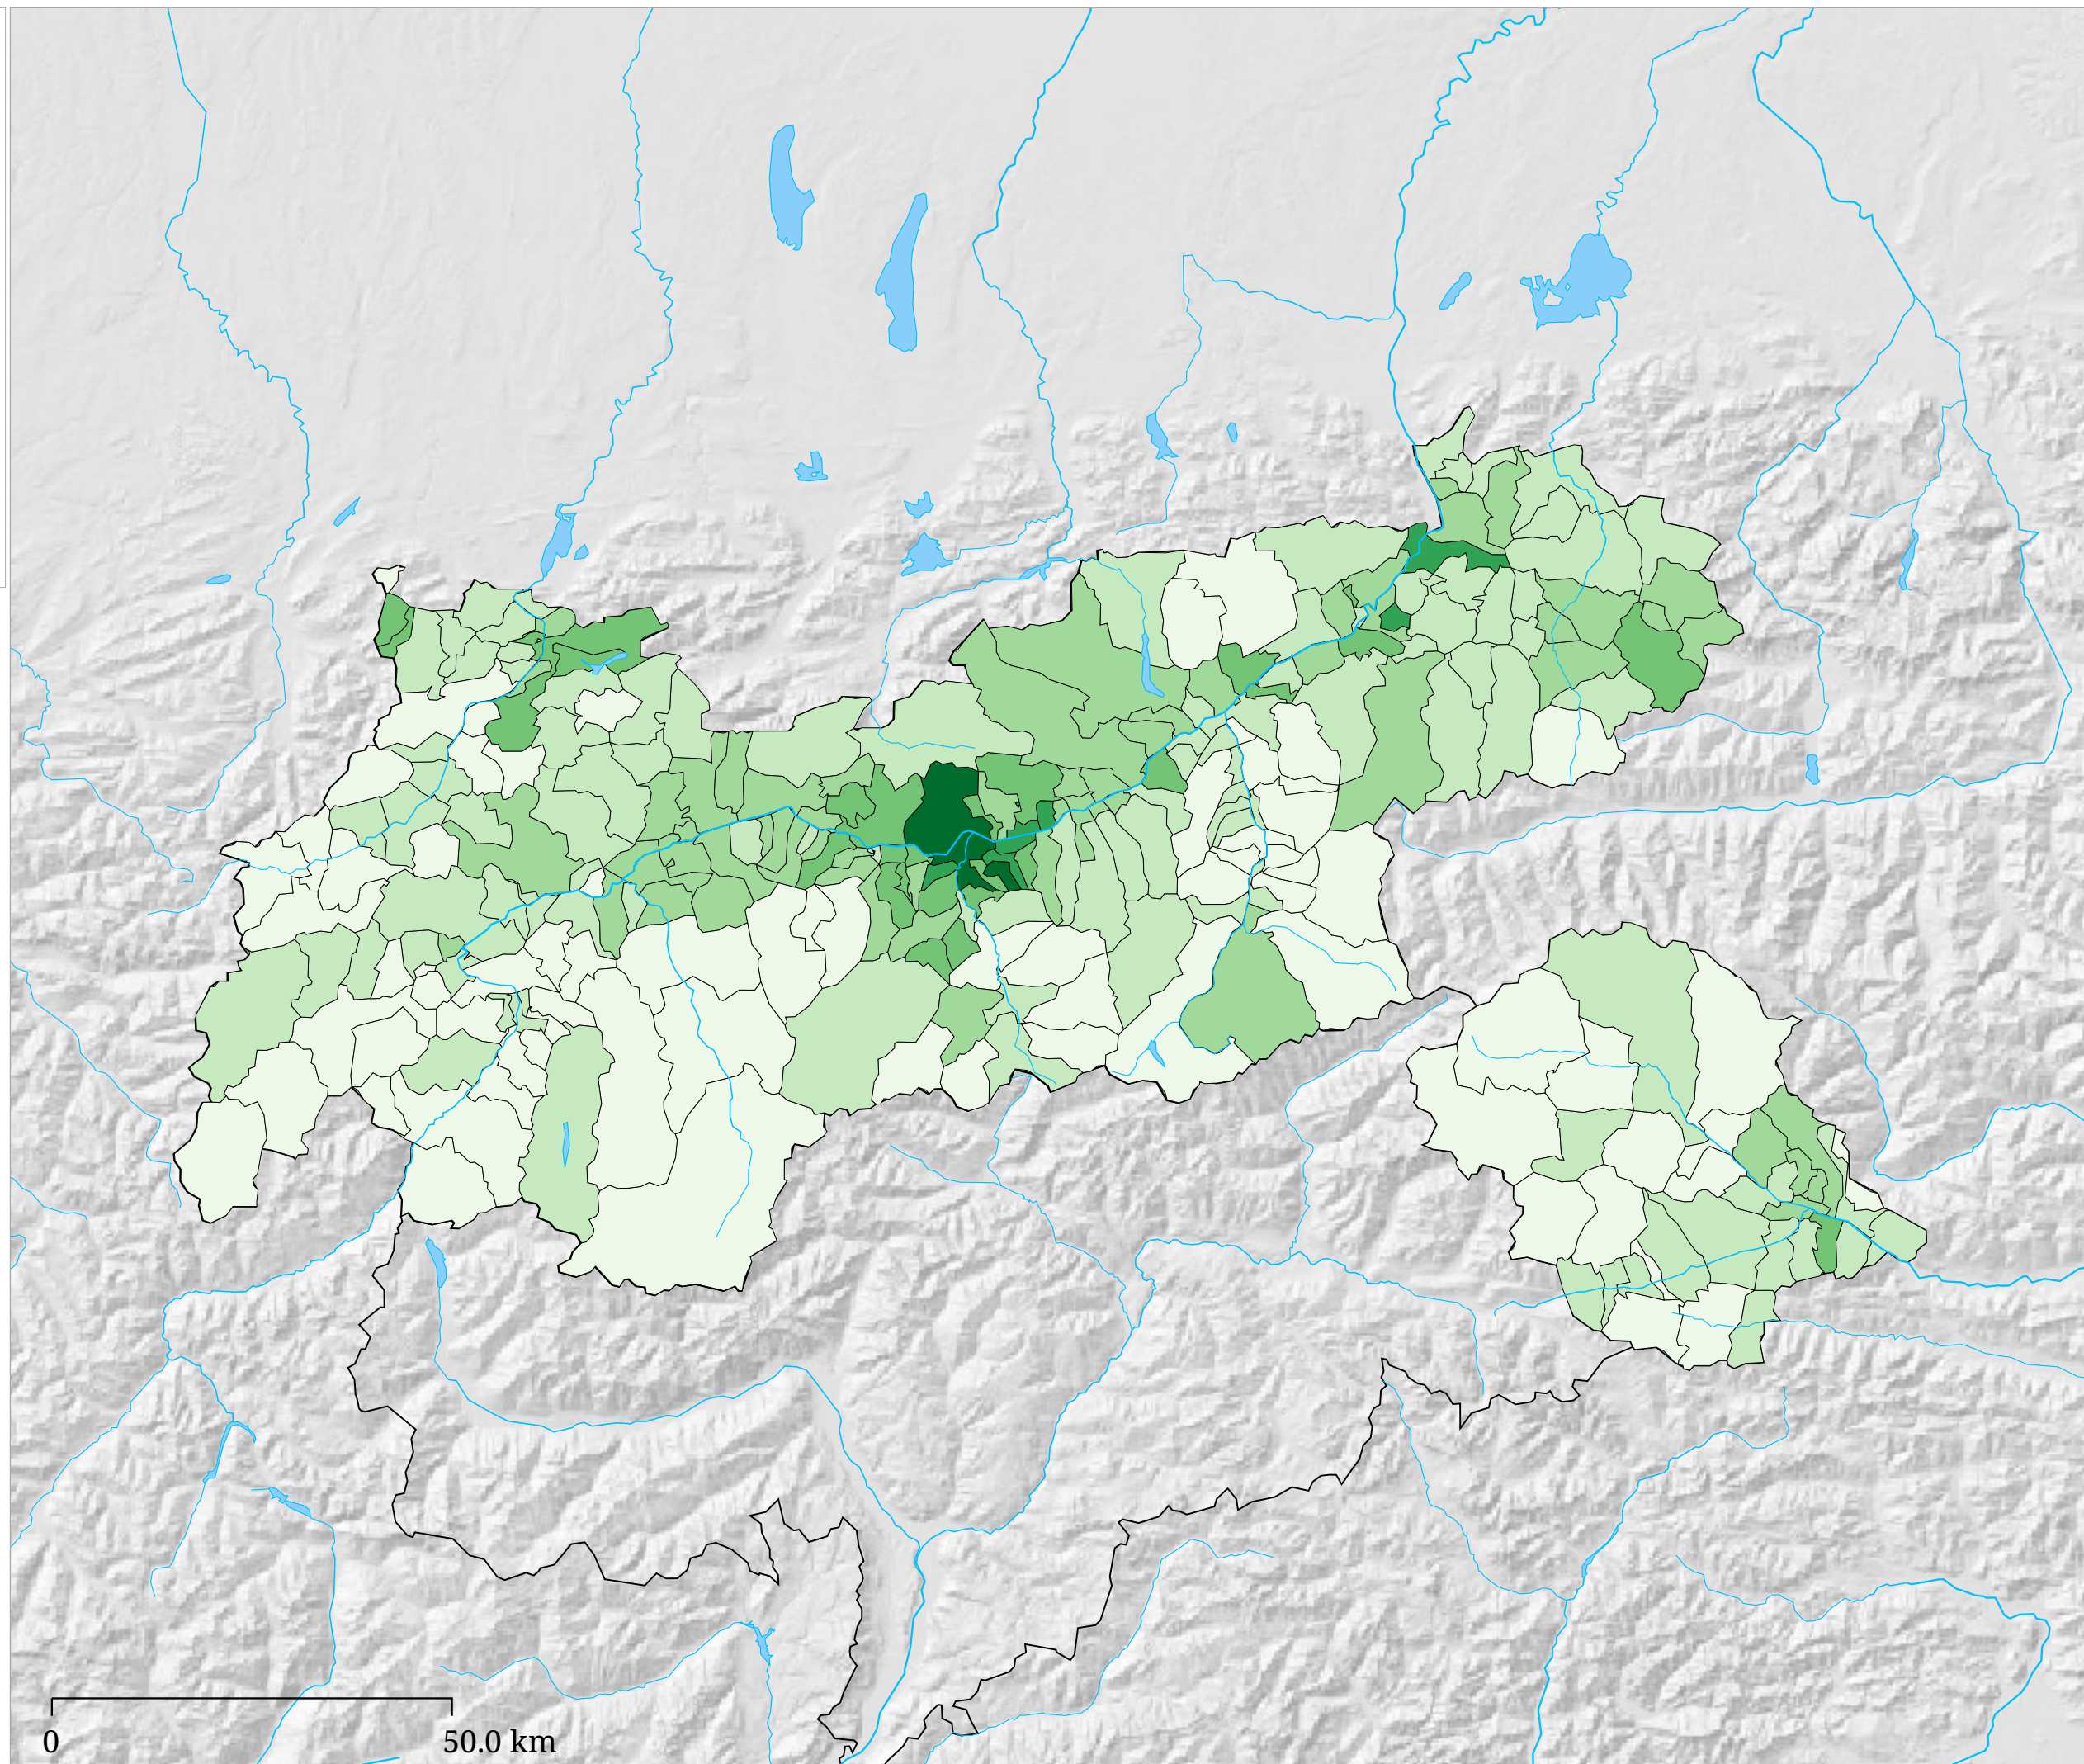

Stimmenanteil GRÜNE (%)

Die Karte zeigt den Anteil der Stimmen der GRÜNEN in Prozent aller gültigen Stimmen bei der Tiroler Landtagswahl 2022