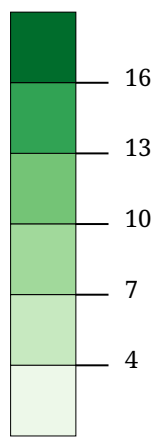

Stimmenanteil GRÜNE (%)

Die Karte zeigt den Anteil der Stimmen der GRÜNEN in Prozent aller gültigen Stimmen bei der Tiroler Landtagswahl 2022