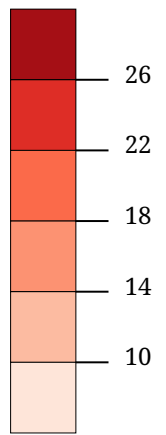

Stimmenanteil SPÖ (%)

Die Karte zeigt den Anteil der Stimmen der SPÖ in Prozent aller gültigen Stimmen bei der Tiroler Landtagswahl 2022