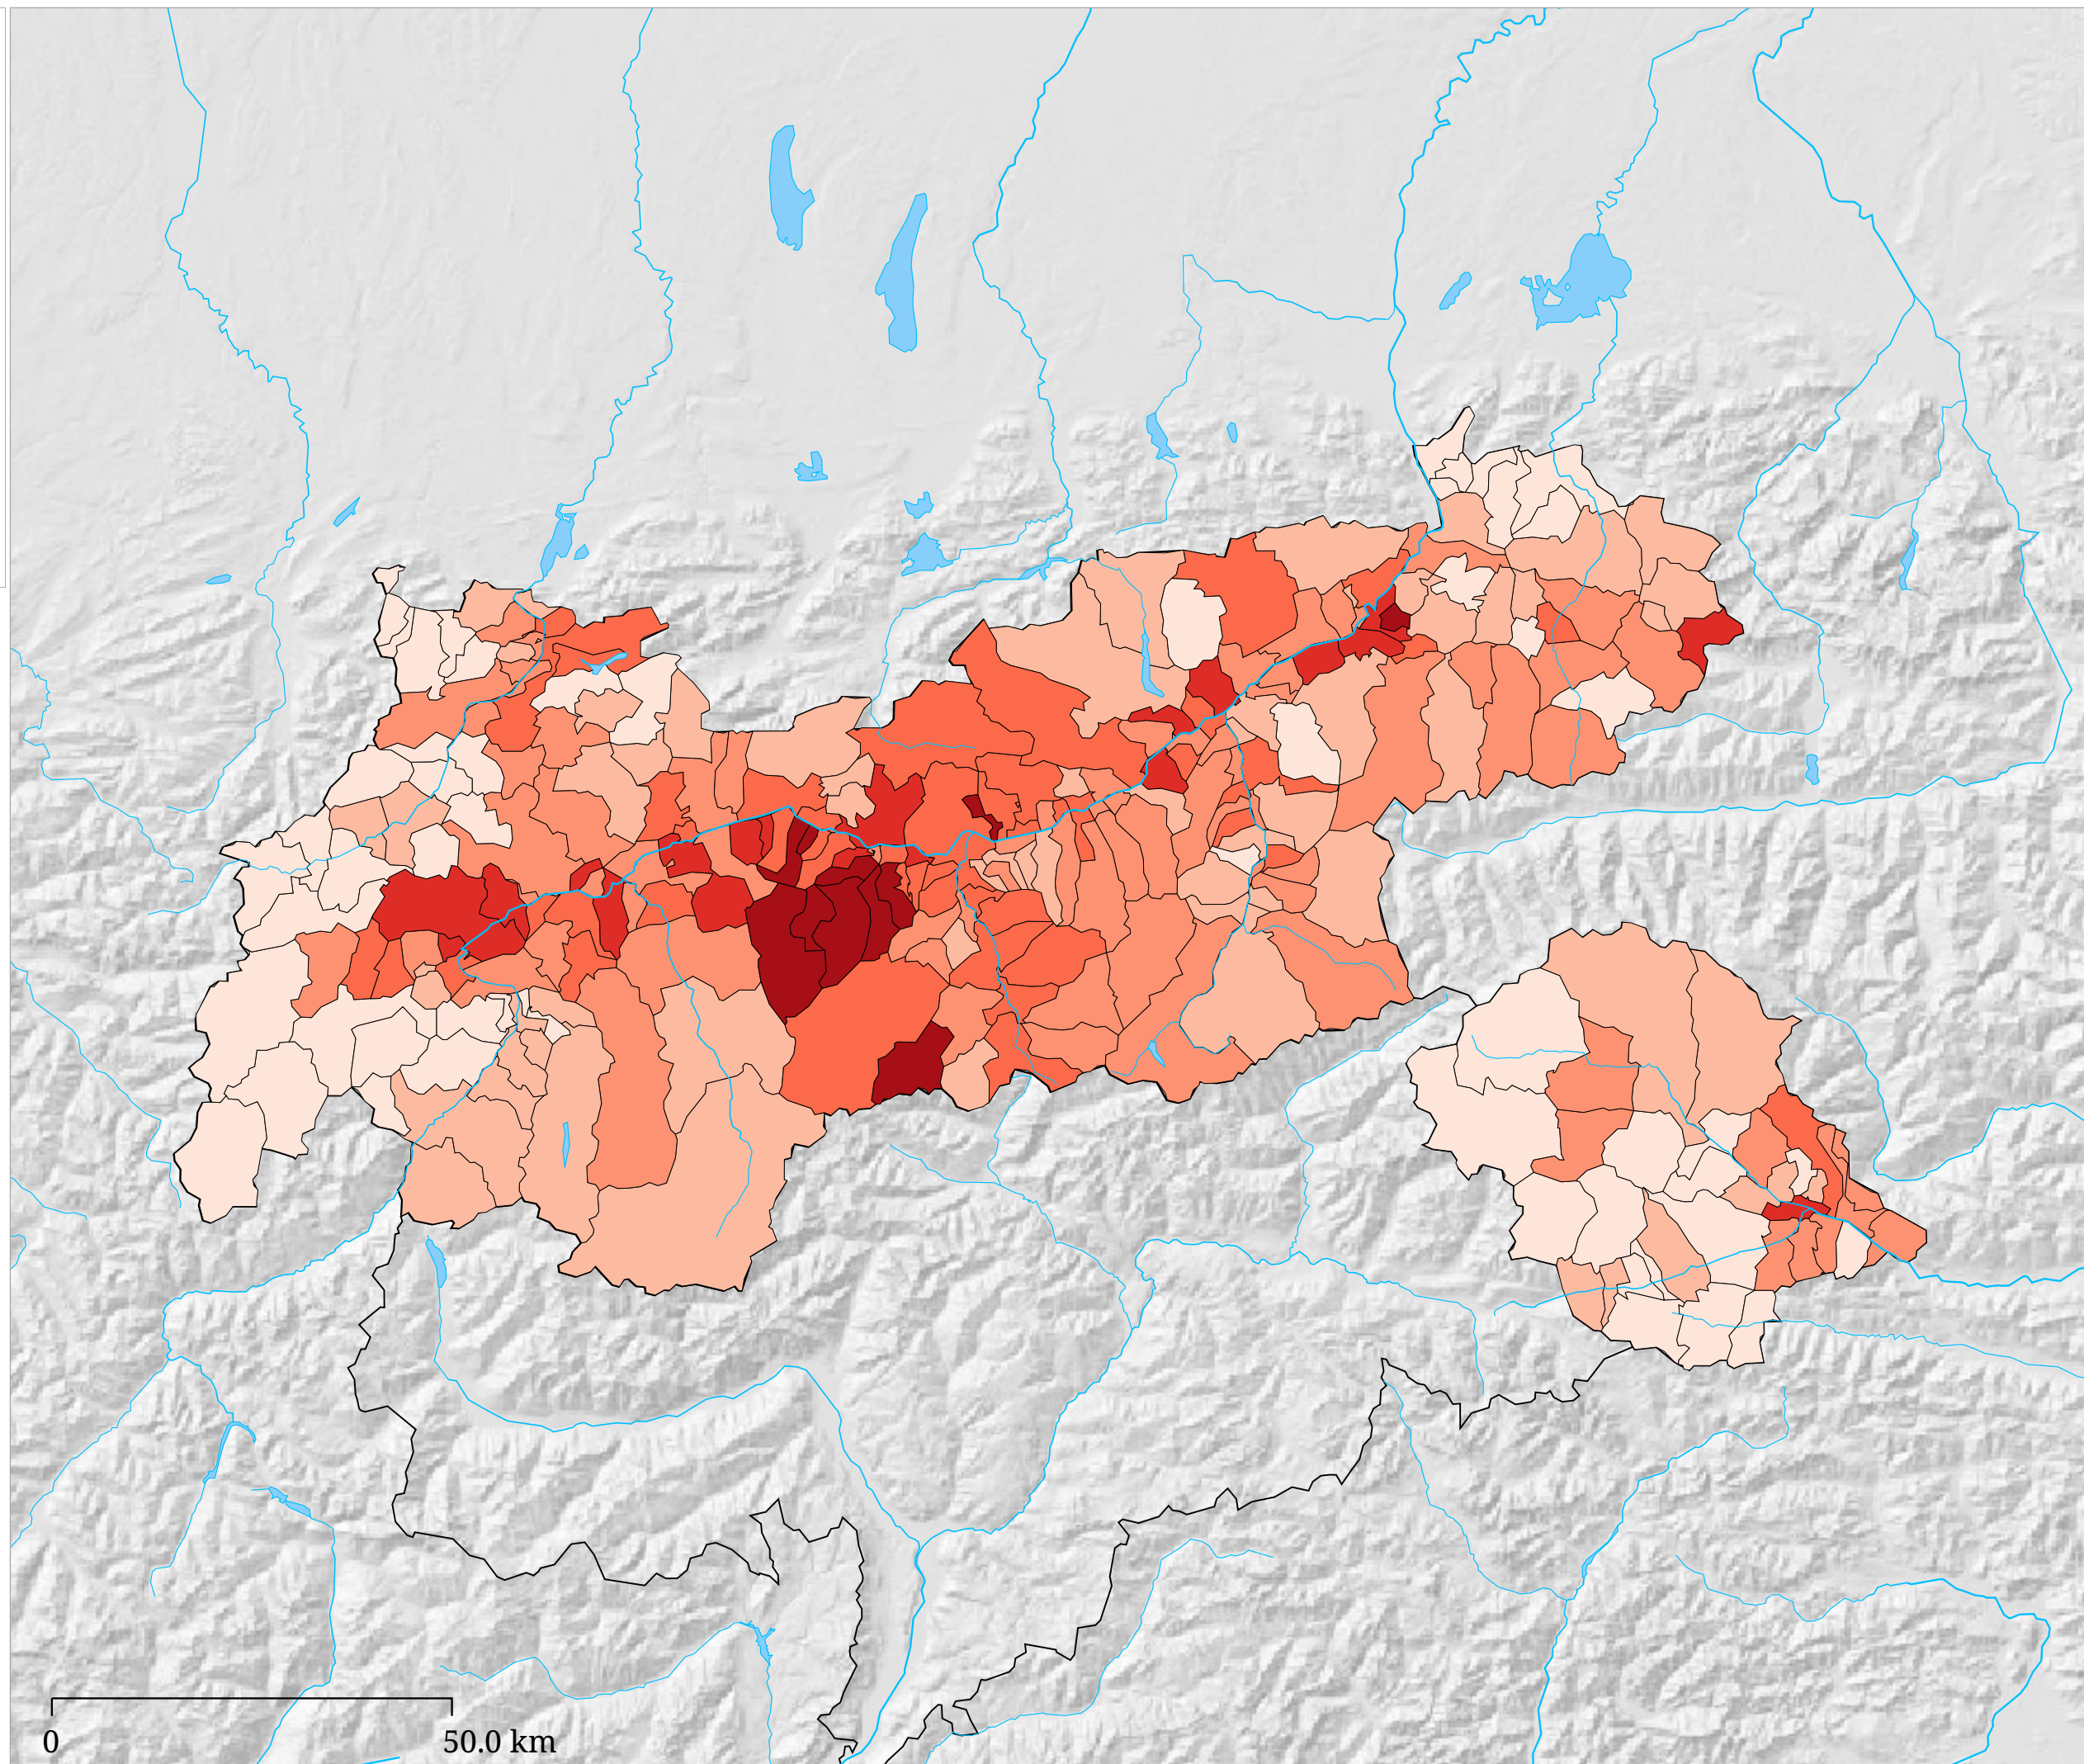

Stimmenanteil SPÖ (%)

Die Karte zeigt den Anteil der Stimmen der SPÖ in Prozent aller gültigen Stimmen bei der Tiroler Landtagswahl 2022