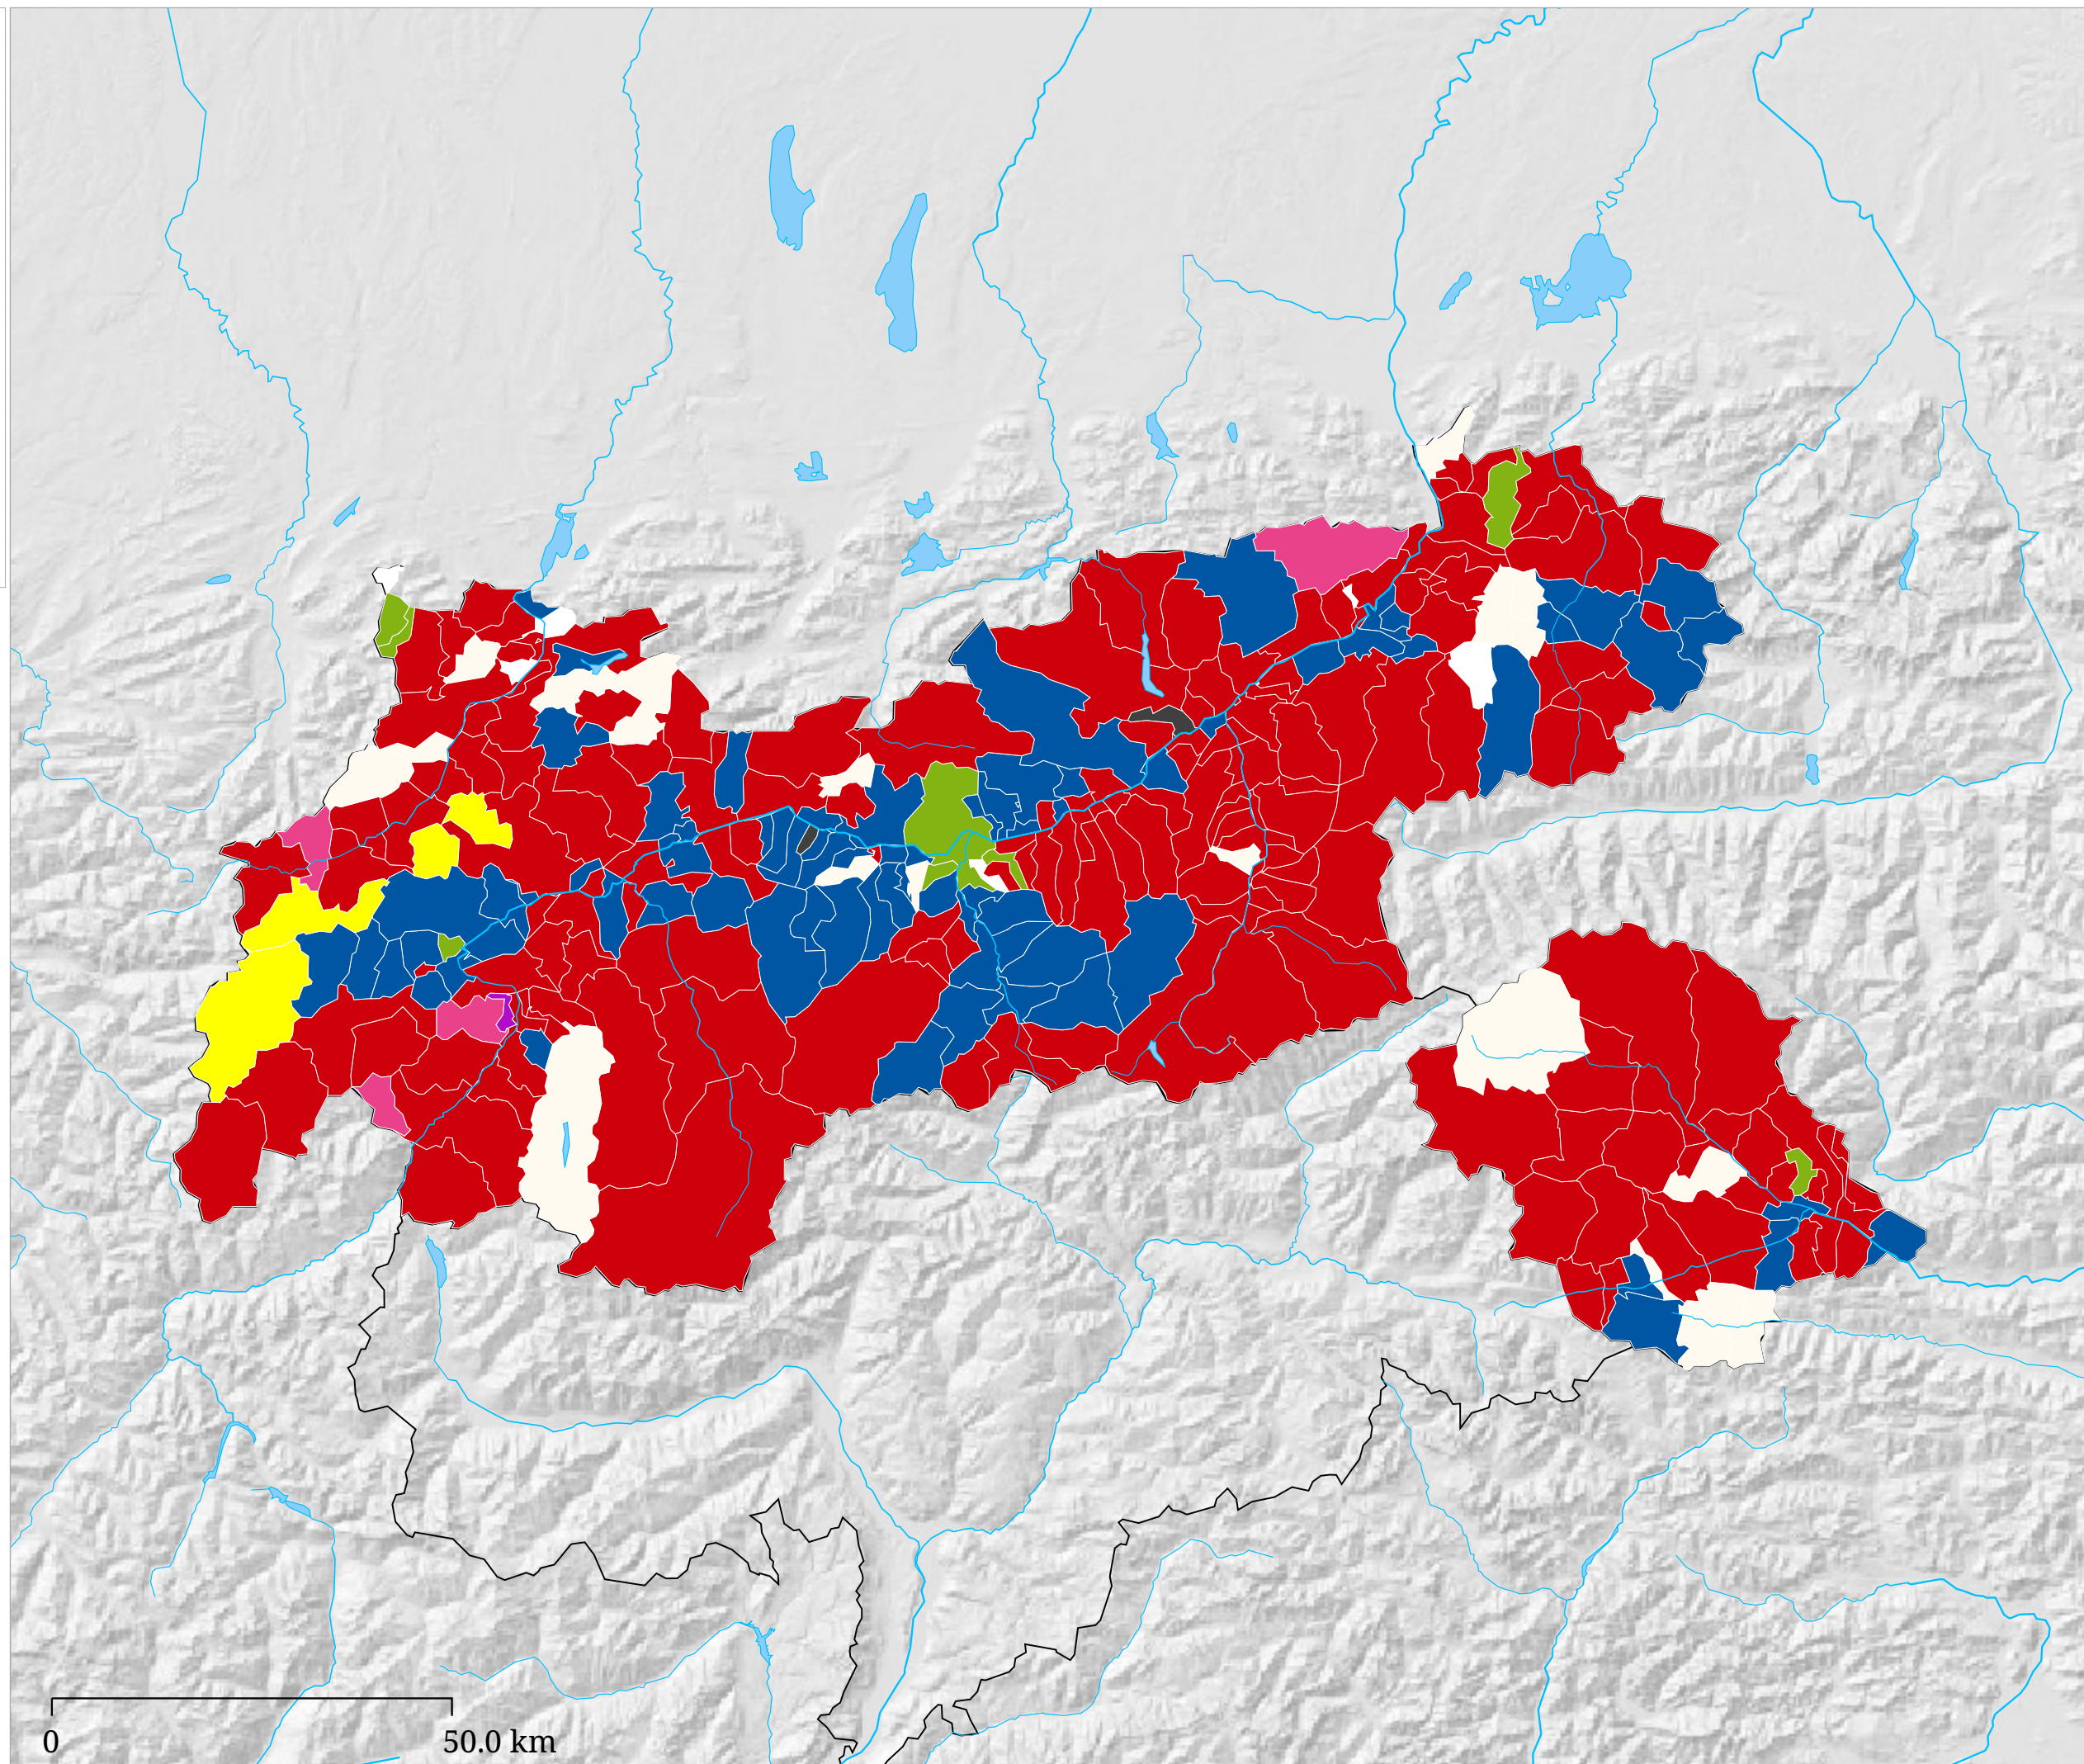

Partei auf Platz 3

- MATLE
- SPÖ
- FPÖ
- GRÜNE
- FRITZ
- NEOS
- MFG

Flächenfarbe Gelb = Stimmgleichheit

Die Karte zeigt die Partei auf Platz 3 bei der Tiroler Landtagswahl 2022