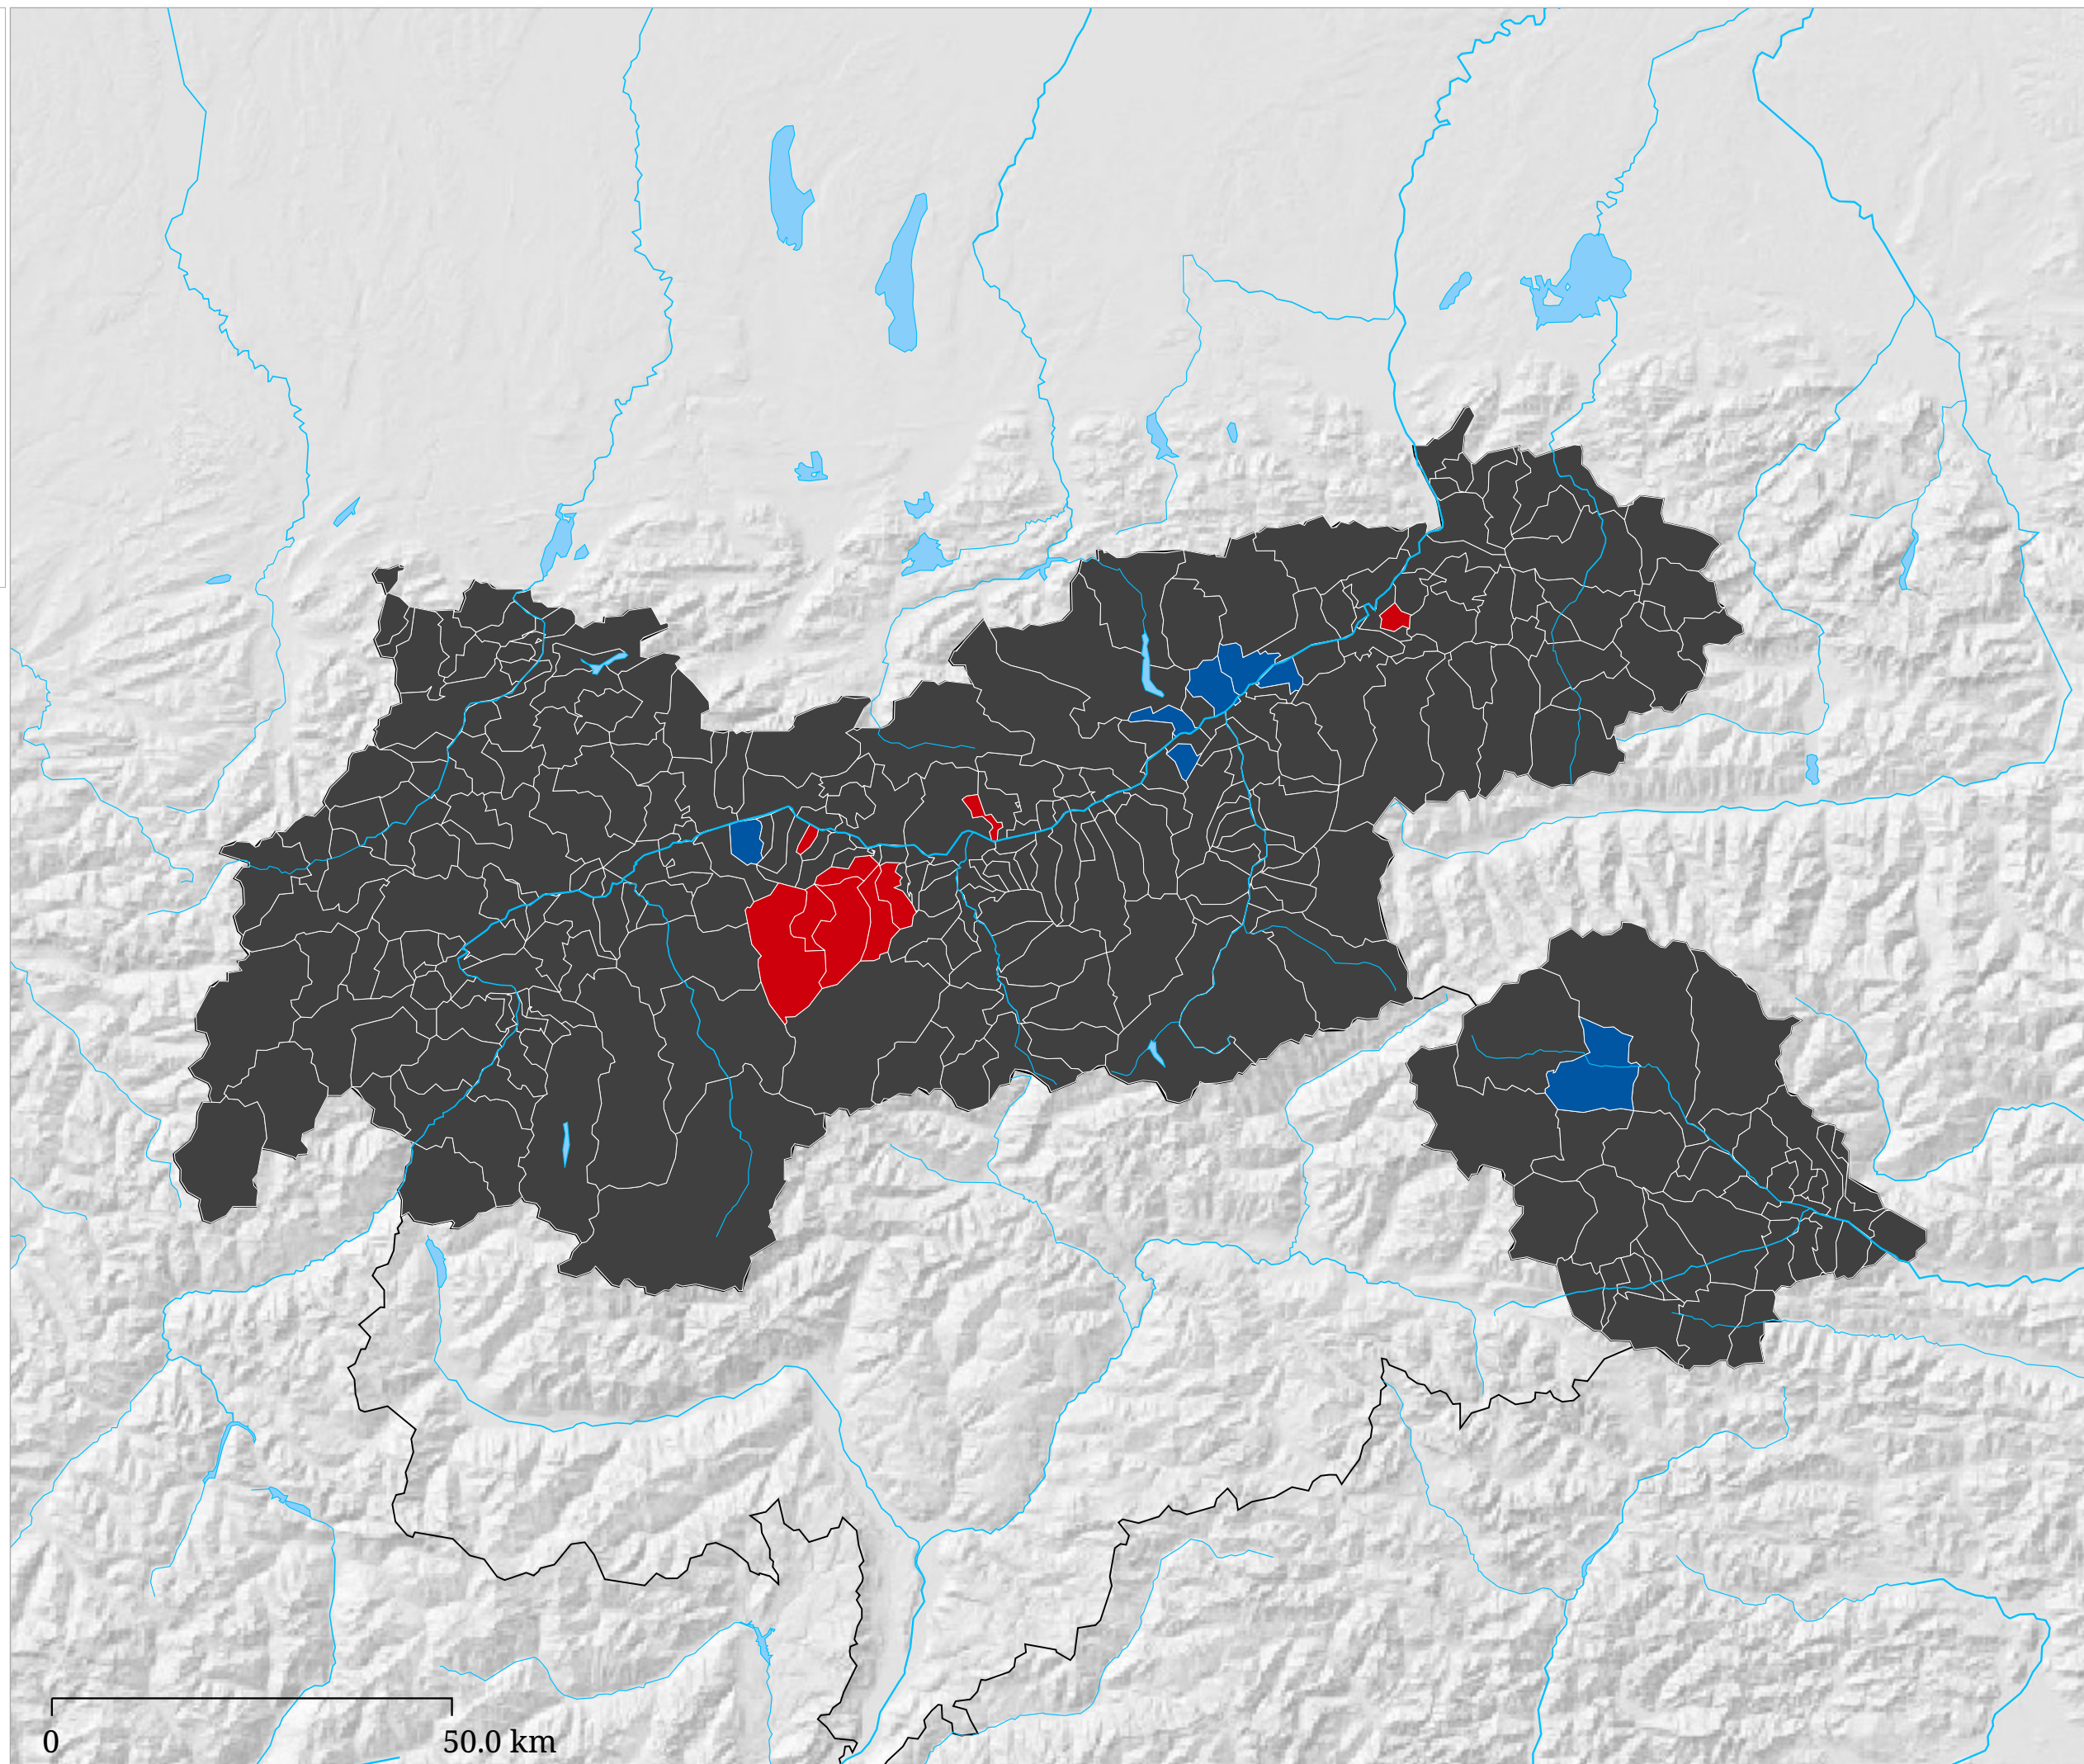

Partei auf Platz 1

MATTE 

SPÖ 

FPÖ 

GRÜNE 

FRITZ 

NEOS 

MFG 

Flächenfarbe Gelb = Stimmgleichheit

Die Karte zeigt die Partei auf Platz 1 bei der Tiroler Landtagswahl 2022