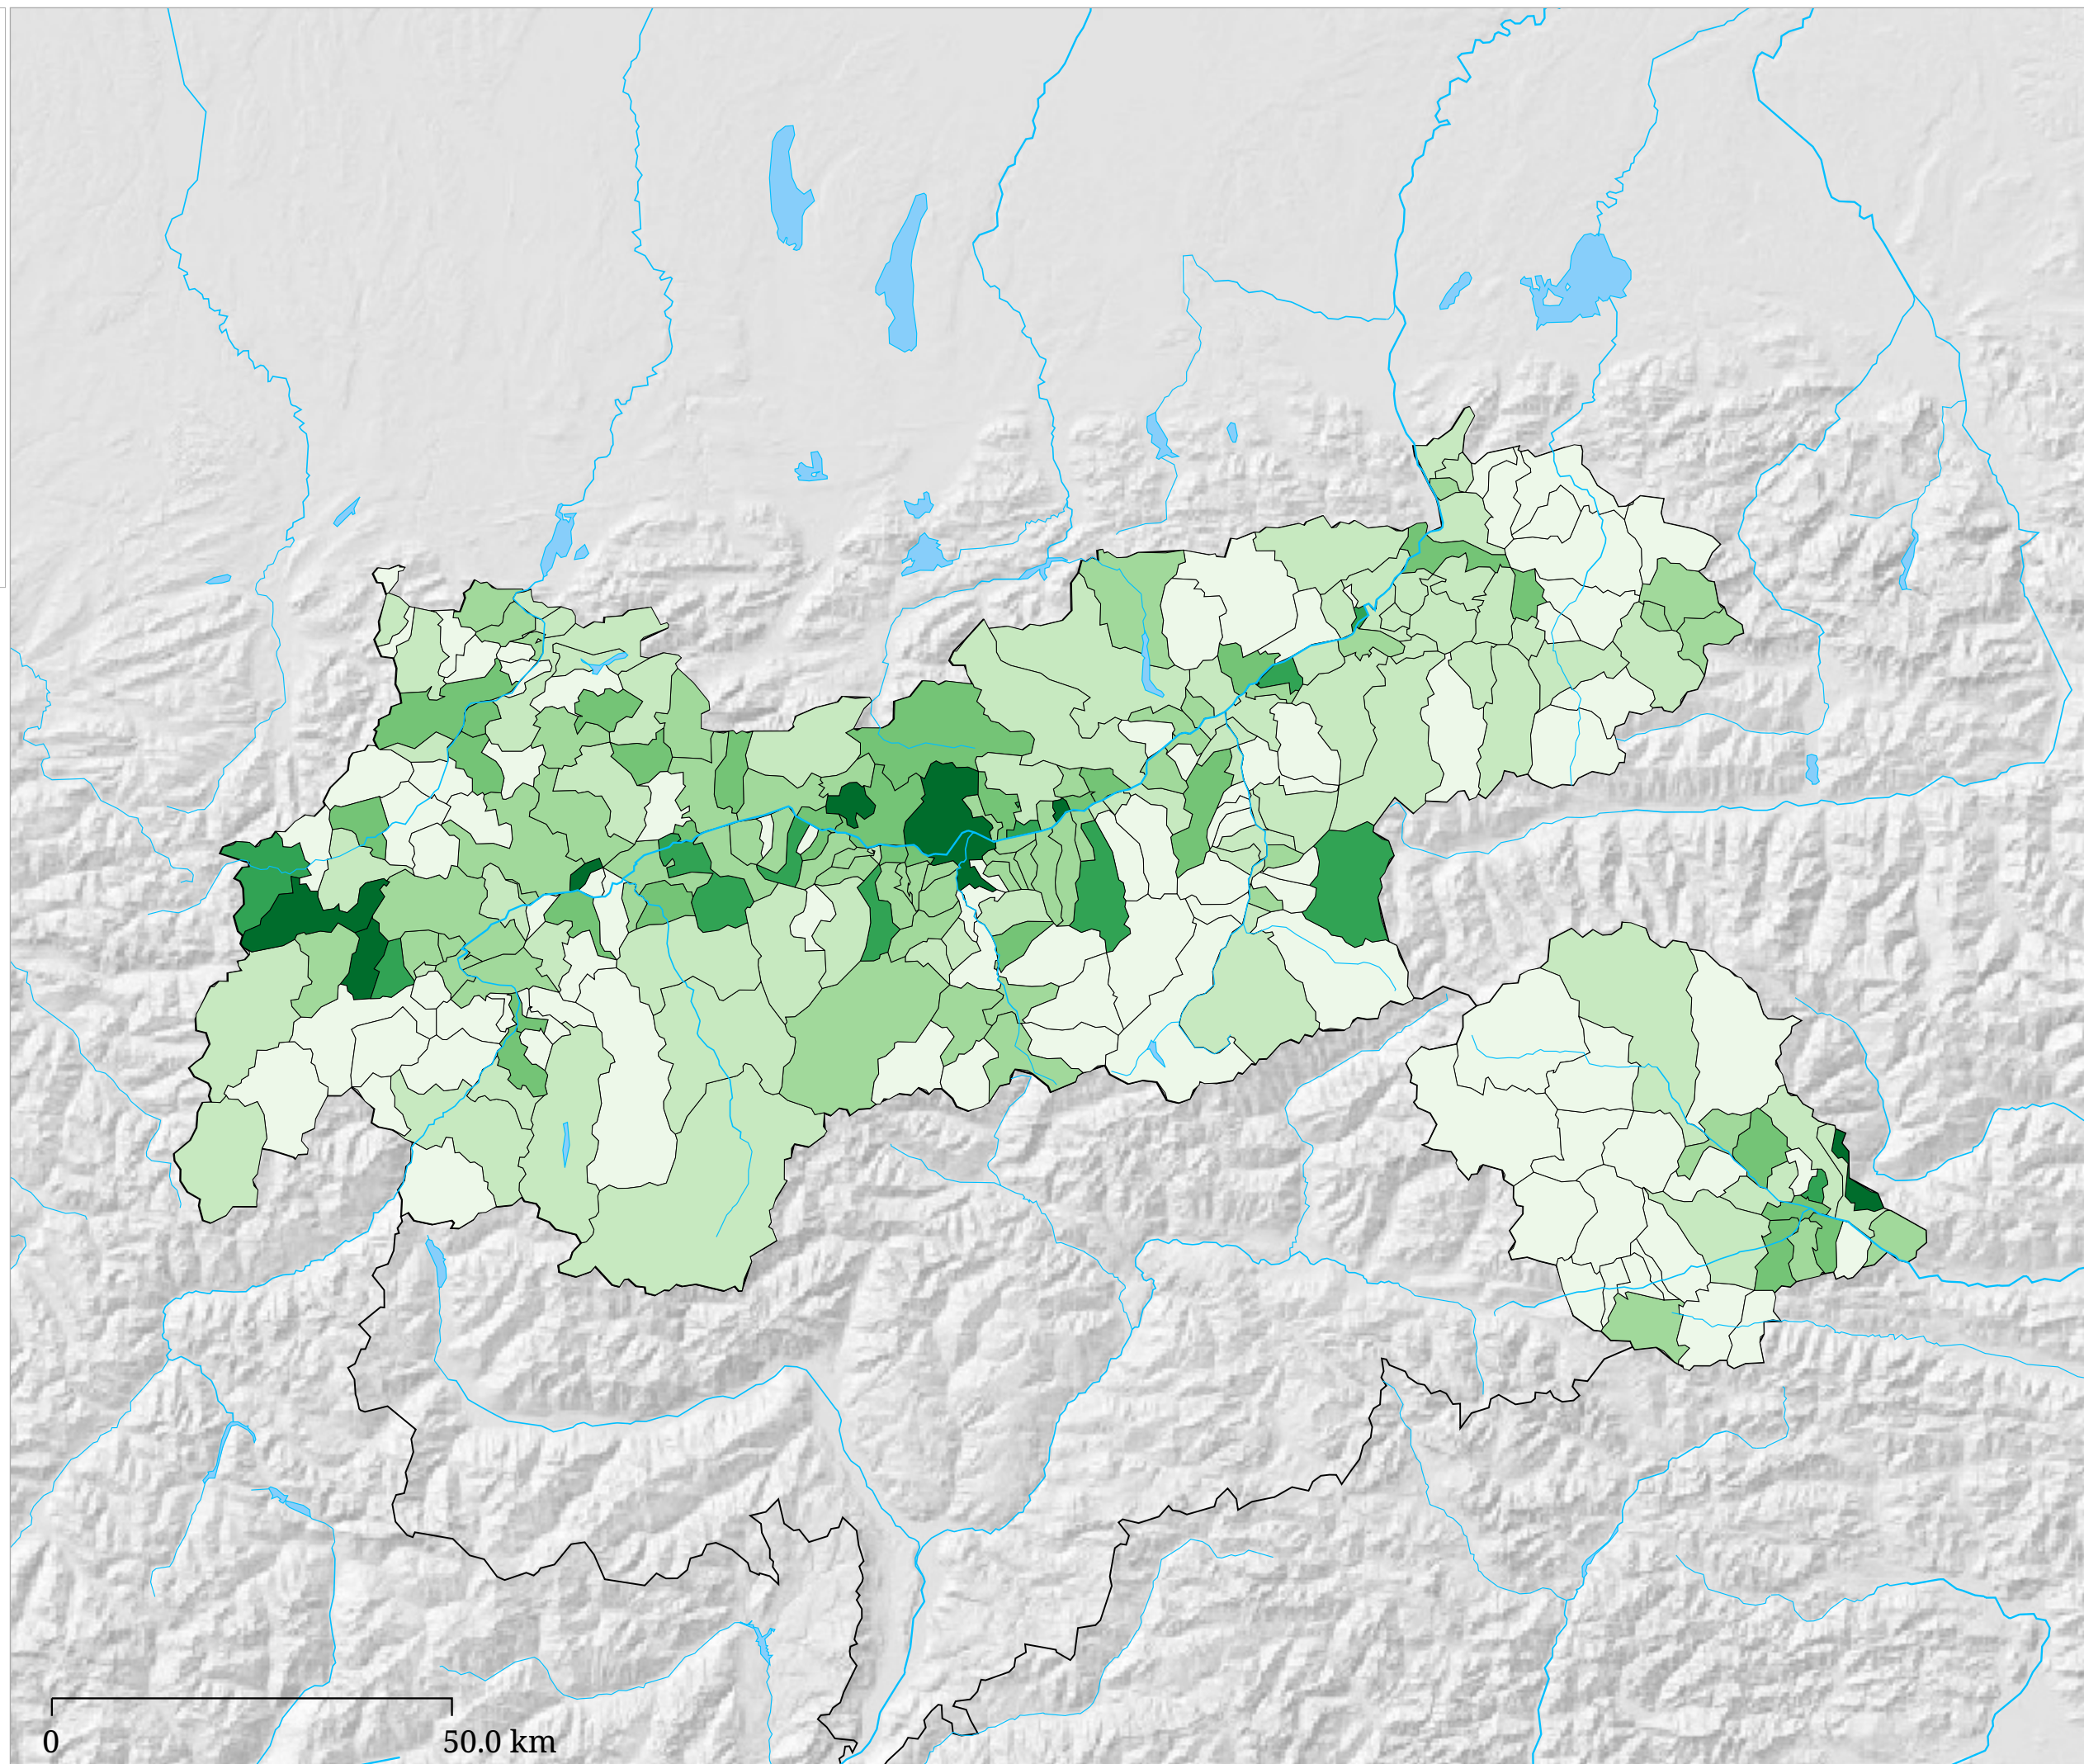

Stimmenanteil JETZT (%)

Die Karte zeigt die für die Partei JETZT (Liste Pilz) bei der Nationalratswahl 2019 abgegebenen Stimmen in Prozent aller gültigen Stimmen