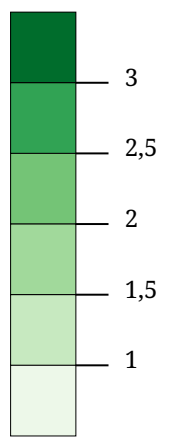

Stimmenanteil JETZT (%)

Die Karte zeigt die für die Partei JETZT (Liste Pilz) bei der Nationalratswahl 2019 abgegebenen Stimmen in Prozent aller gültigen Stimmen