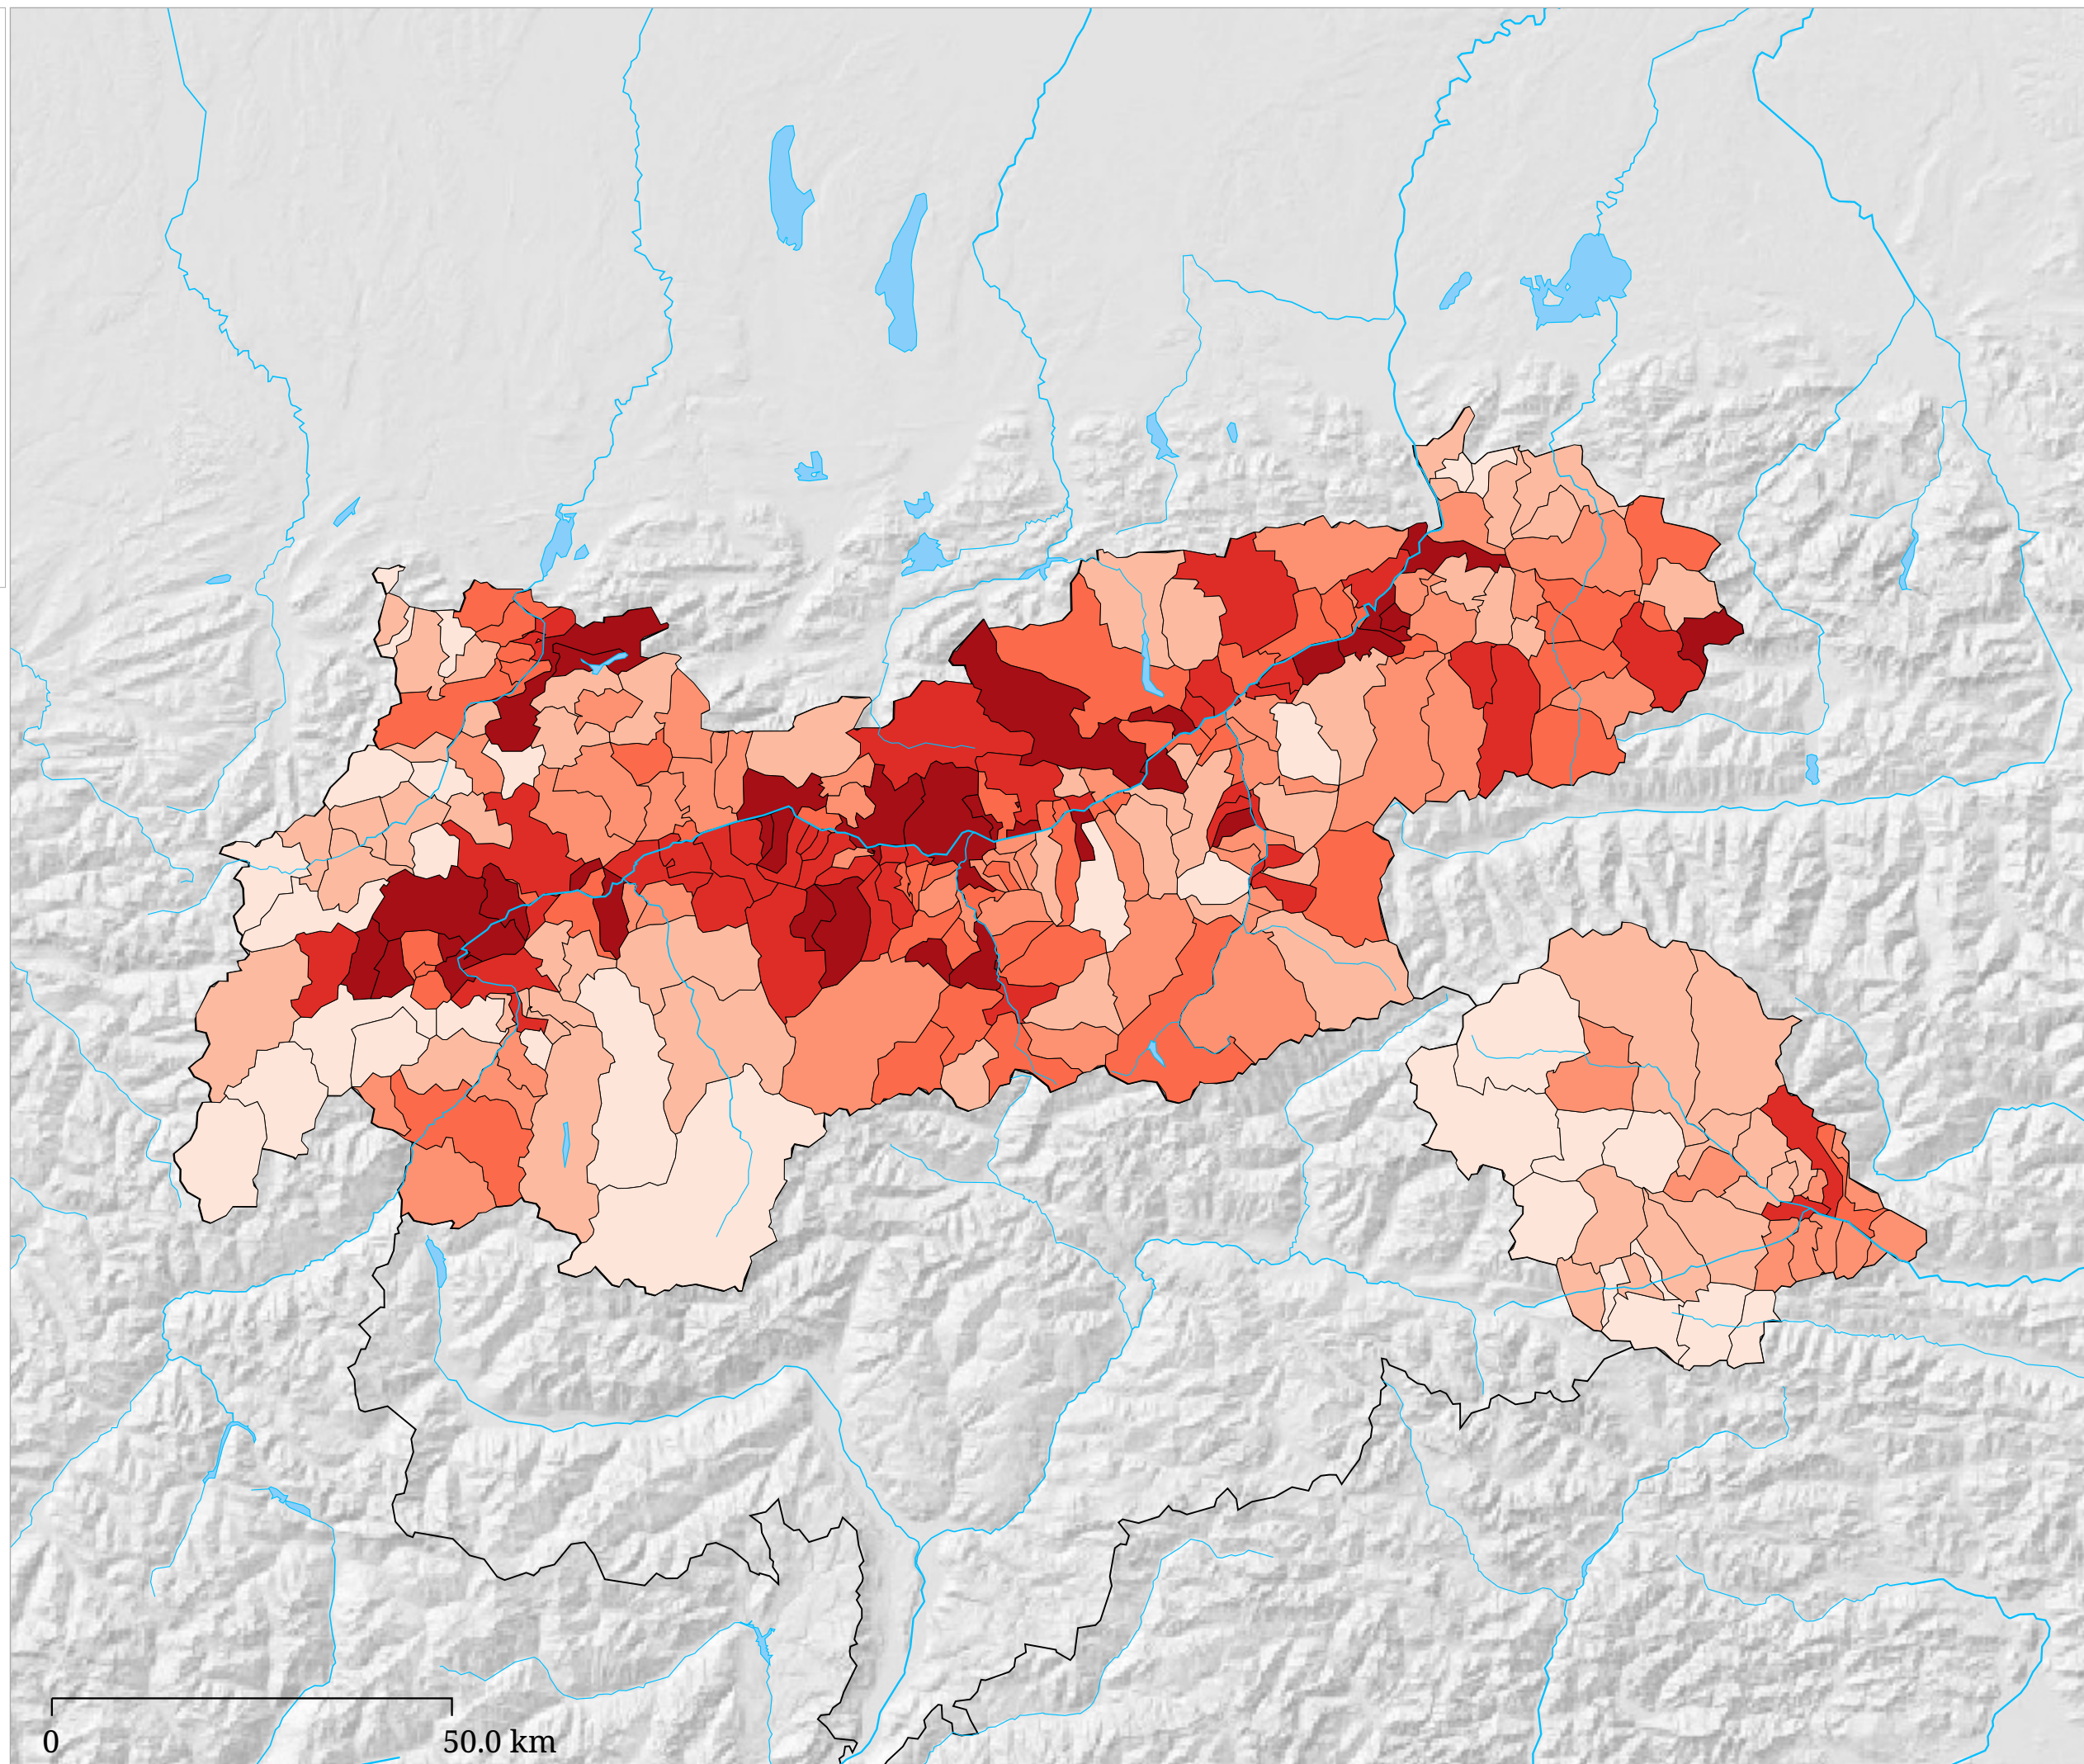

Kartenset »Nationalrat 2019 - Ergebnisse der Parteien« Stimmenanteil SPÖ (%)

Stimmenanteil SPÖ (%)

Die Karte zeigt die für die SPÖ (Sozialdemokratische Partei Österreichs) bei der Nationalratswahl 2019 abgegebenen Stimmen in Prozent aller gültigen Stimmen