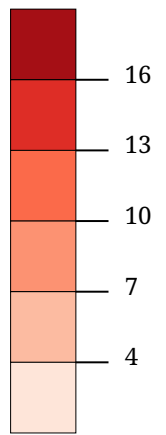

Kartenset »Nationalrat 2019 - Ergebnisse der Parteien« Stimmenanteil SPÖ (%)

Stimmenanteil SPÖ (%)

Die Karte zeigt die für die SPÖ (Sozialdemokratische Partei Österreichs) bei der Nationalratswahl 2019 abgegebenen Stimmen in Prozent aller gültigen Stimmen