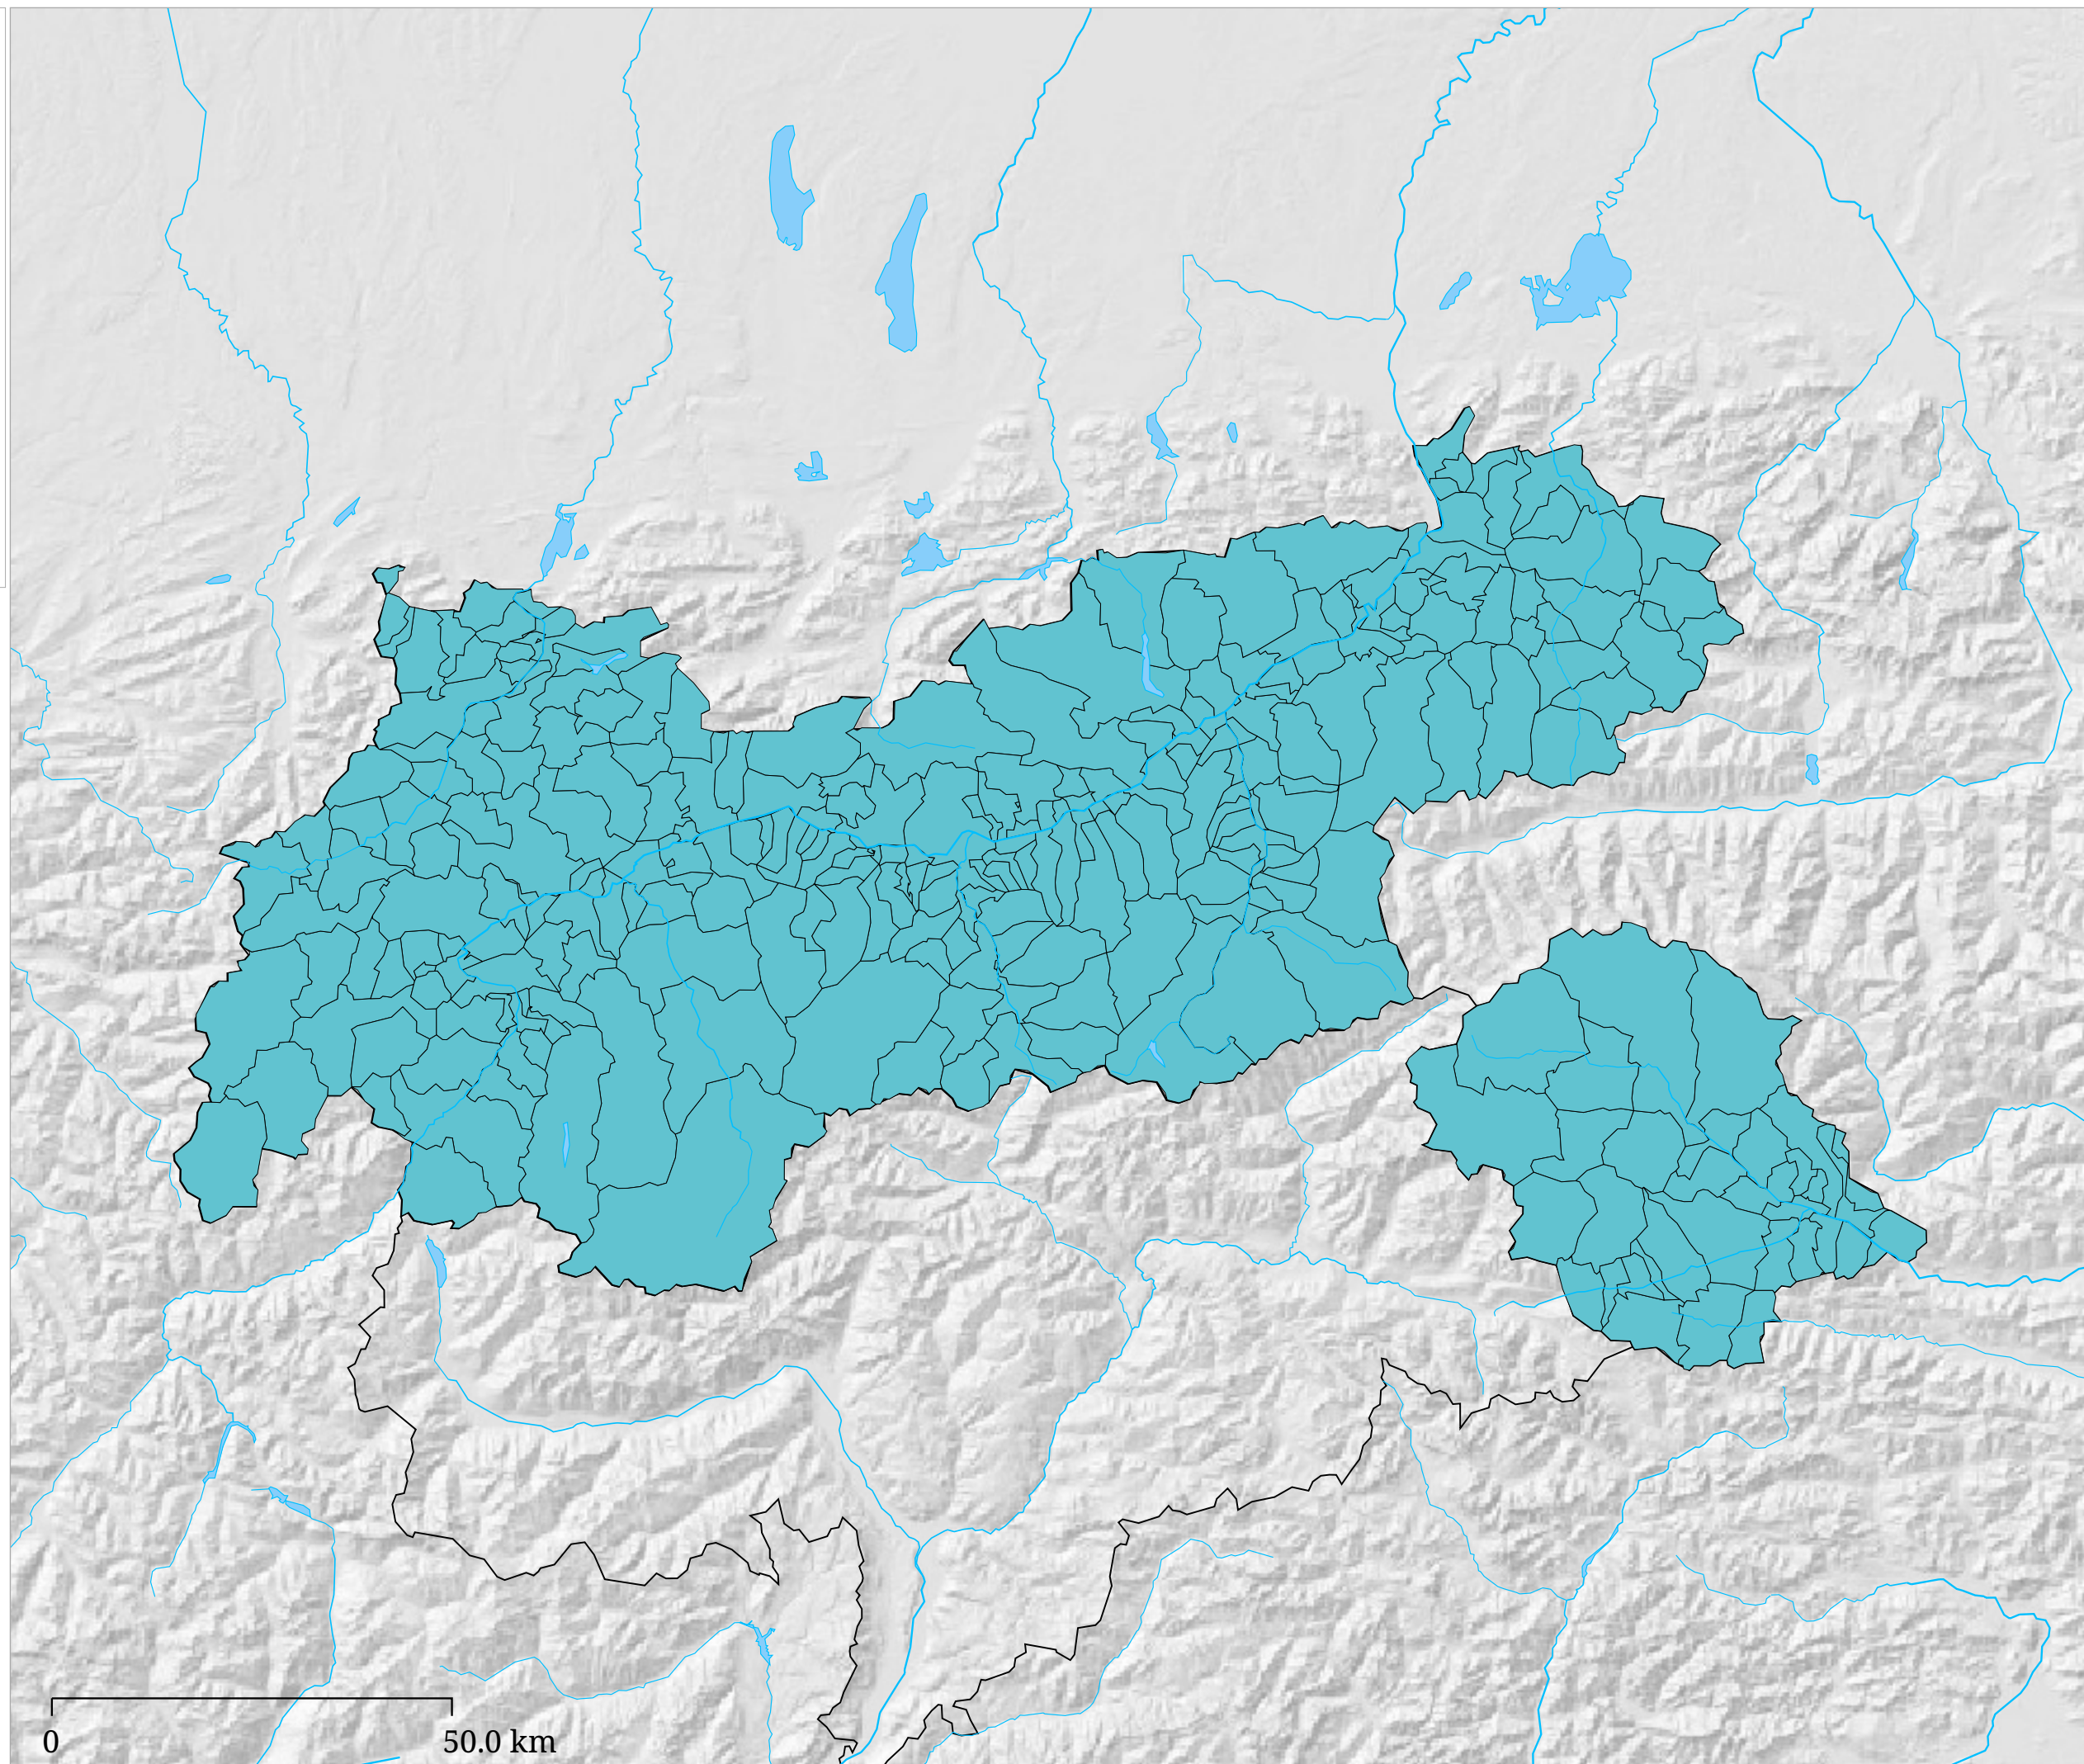

Partei auf Platz 1

- ÖVP
- SPÖ
- FPÖ
- NEOS
- JETZT
- KPÖ
- GRÜNE
- WANDL
- SONST

Flächenfarbe Hellgrün = Stimmgleichheit

Die Karte zeigt die Partei auf Platz 1 bei der Nationalratswahl 2019