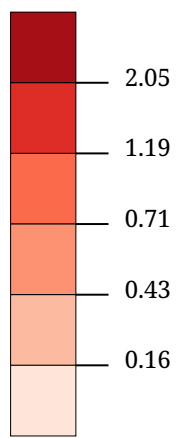

Kartenset »Europawahl 2019 - Ergebnisse der Parteien« Stimmenanteil KPÖ (%)

Stimmenanteil KPÖ (%)

Die Karte zeigt die für die KPÖ Plus (European Left, offene Liste) bei der Europawahl 2019 abgegebenen Stimmen in Prozent aller gültigen Stimmen