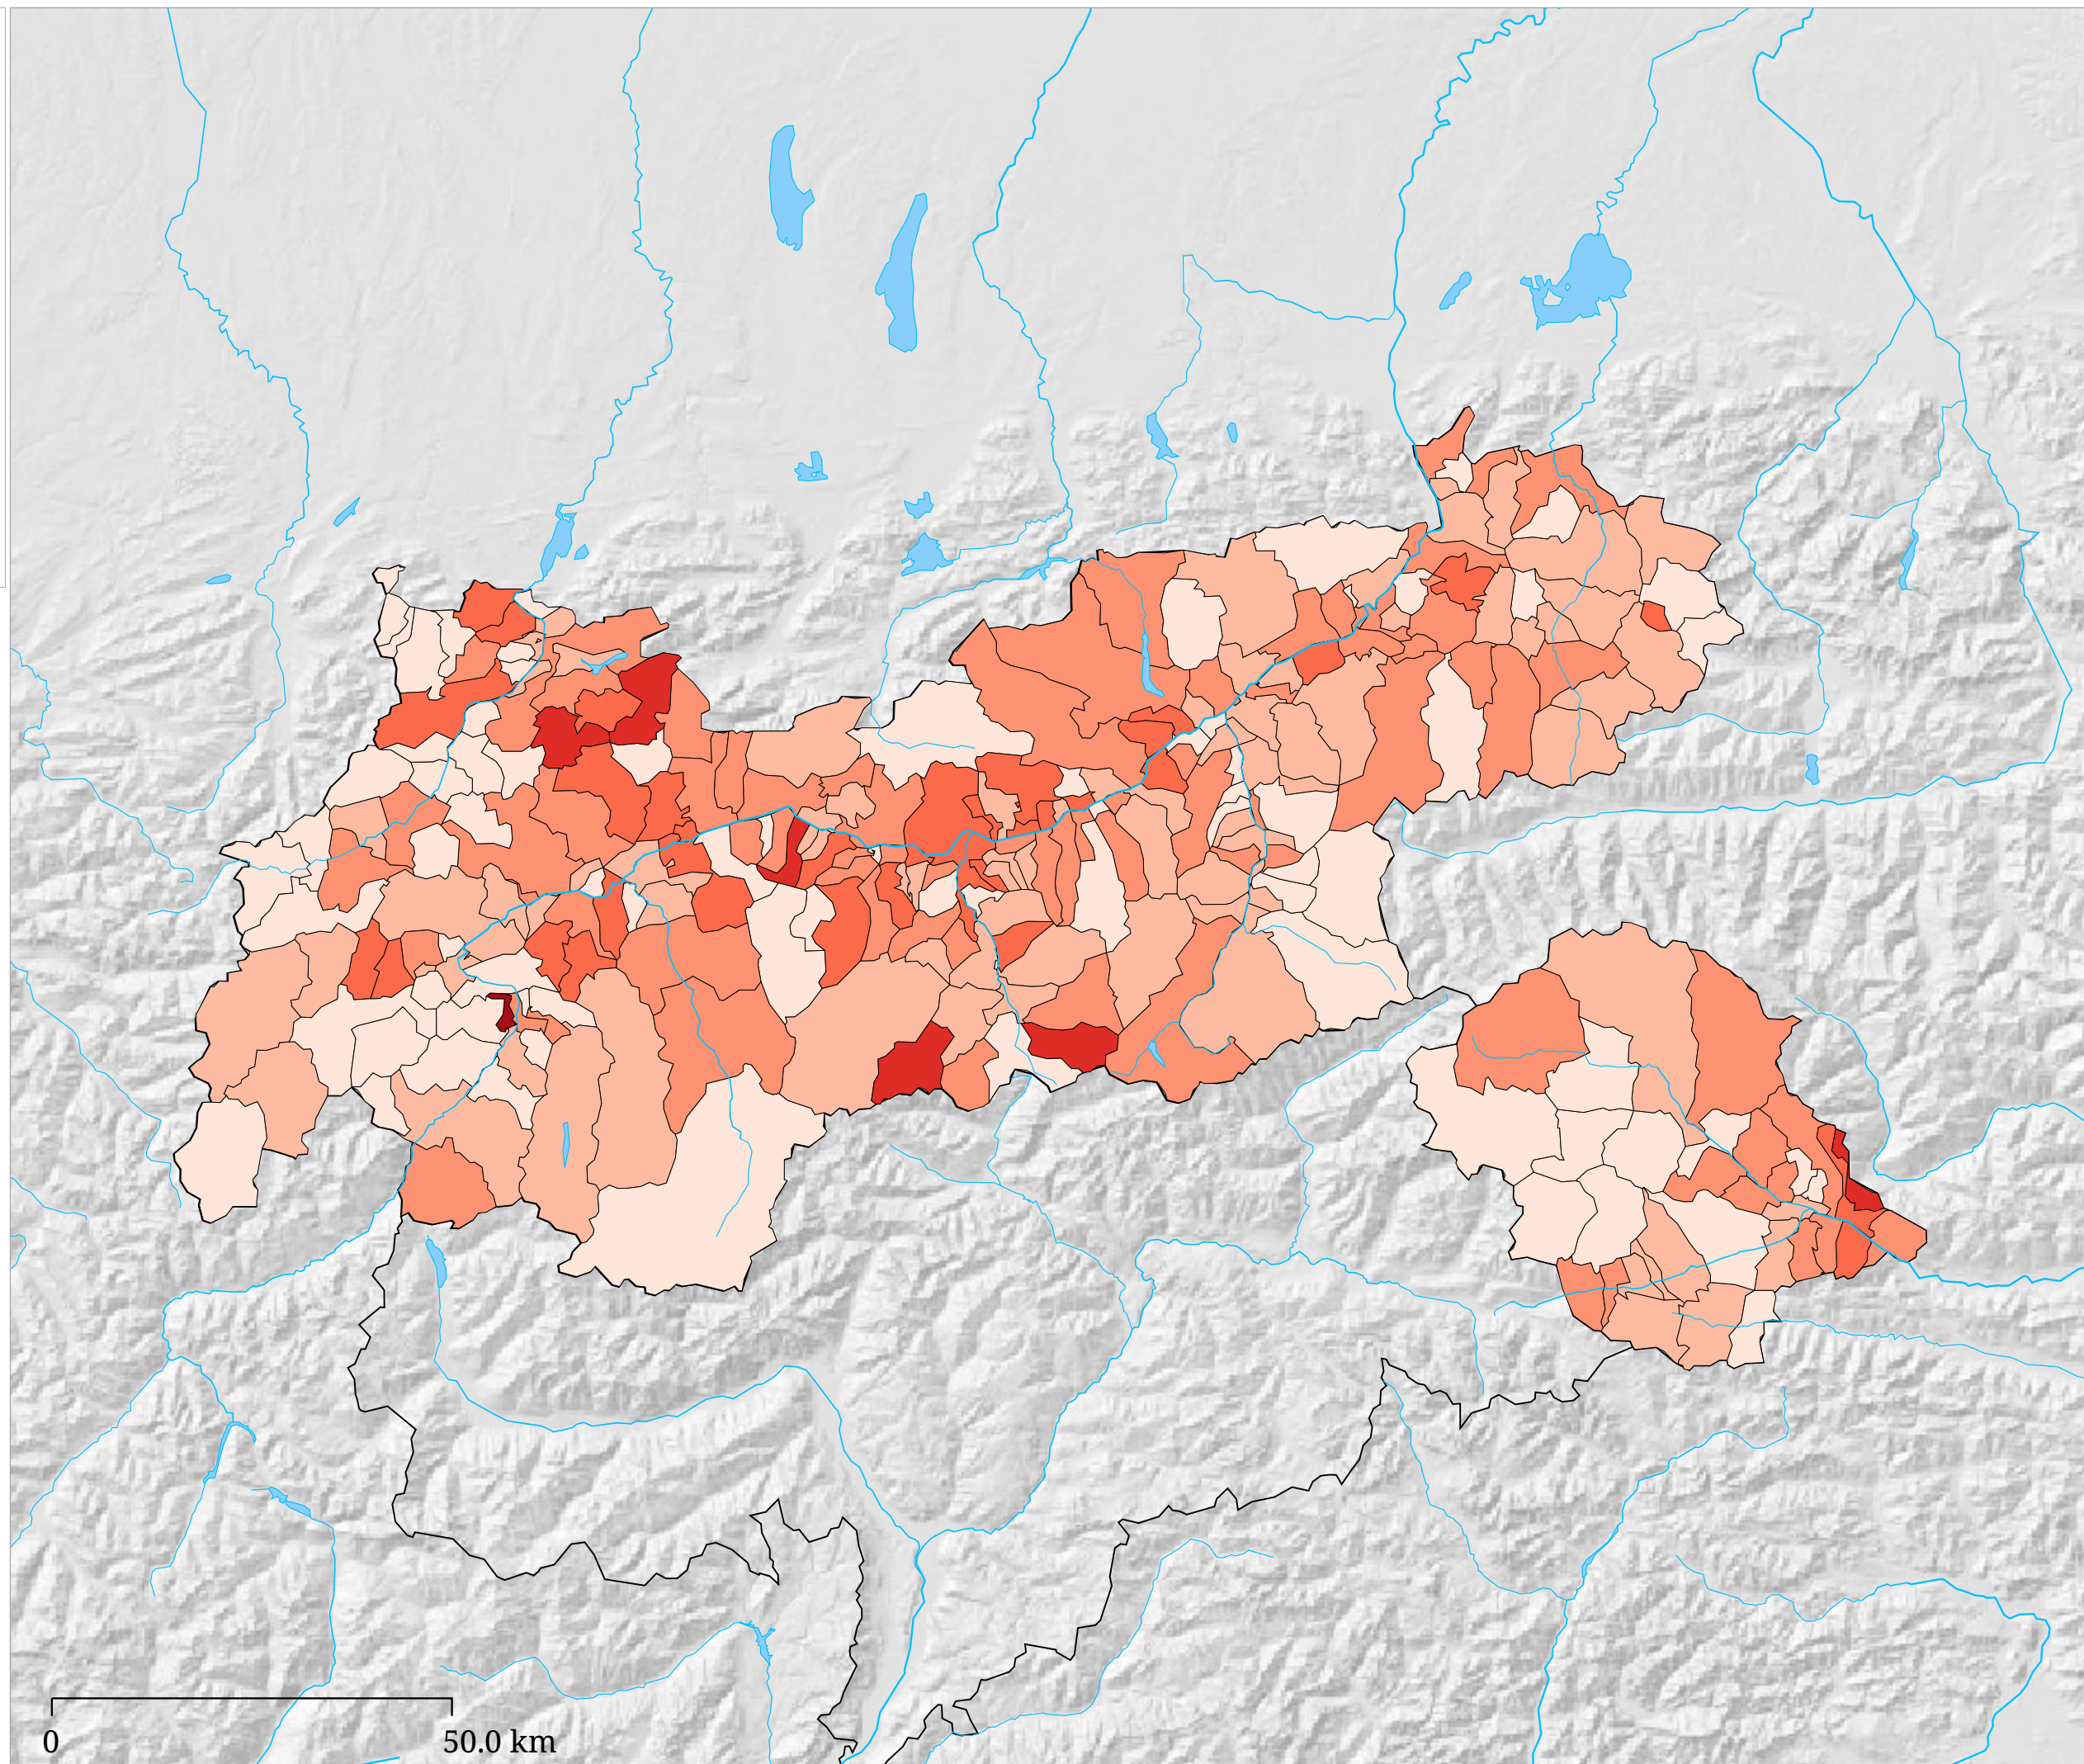

Kartenset »Europawahl 2019 - Ergebnisse der Parteien« Stimmenanteil KPÖ (%)

Stimmenanteil KPÖ (%)

Die Karte zeigt die für die KPÖ Plus (European Left, offene Liste) bei der Europawahl 2019 abgegebenen Stimmen in Prozent aller gültigen Stimmen