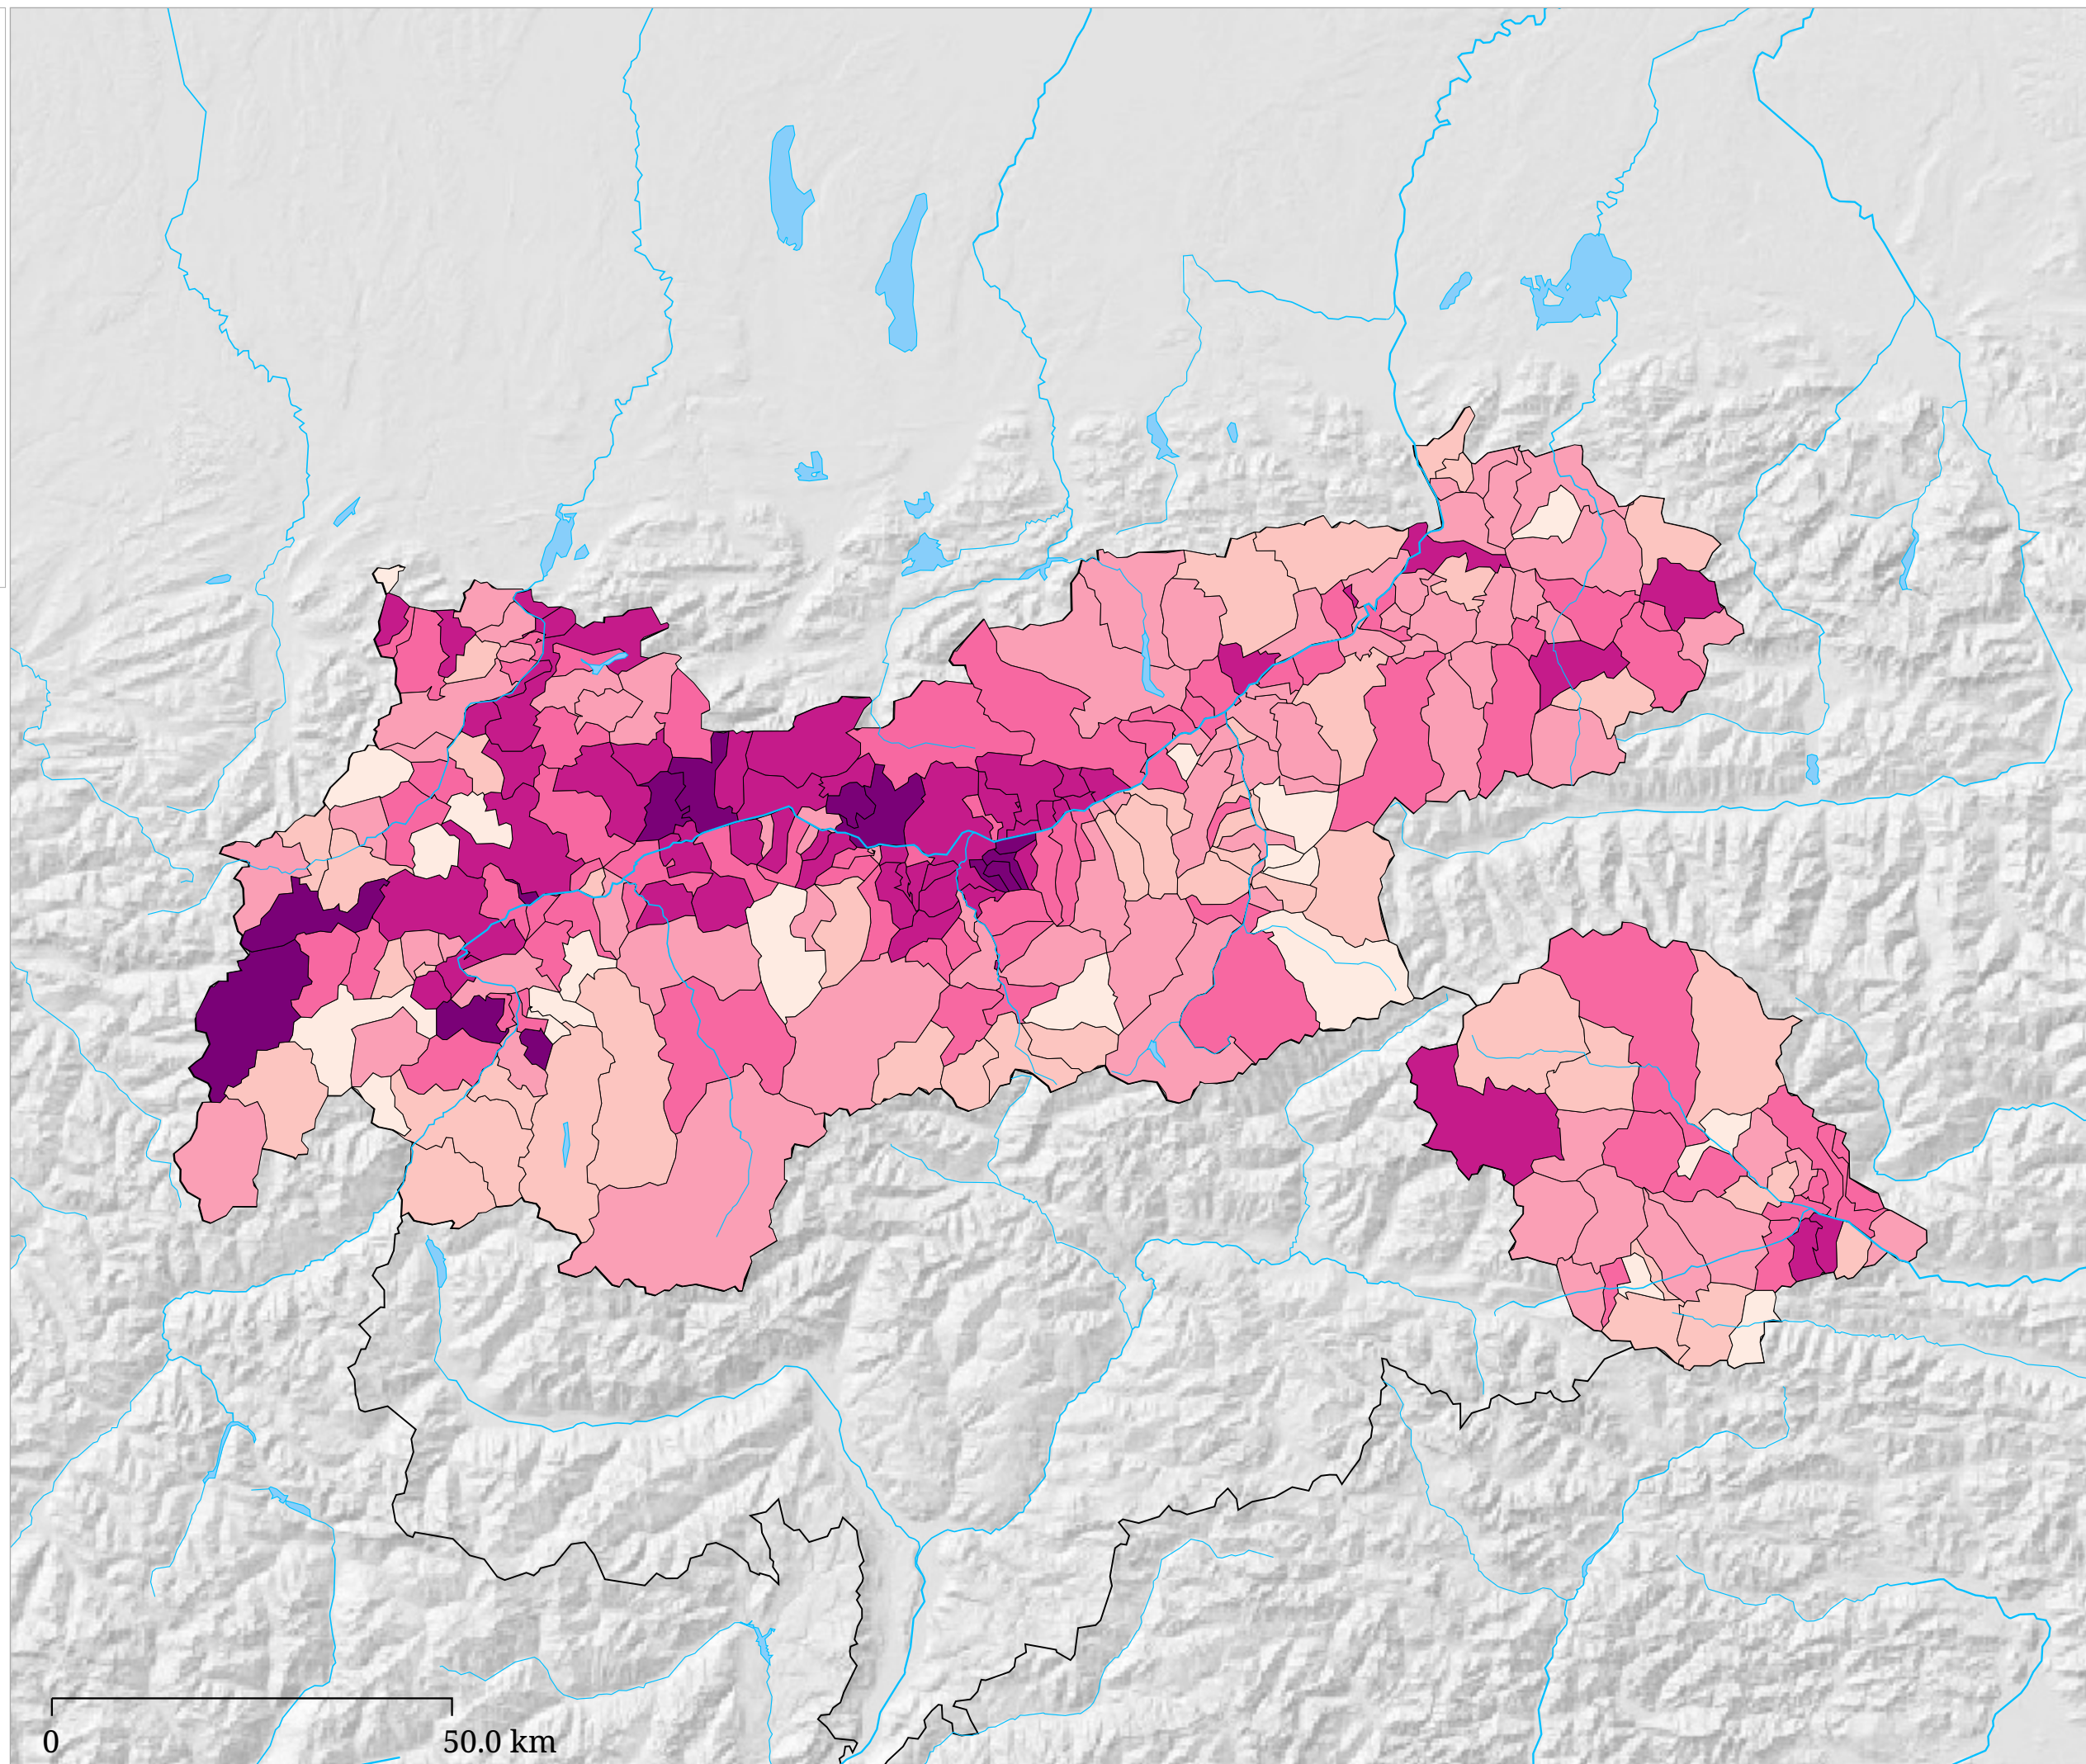

Kartenset »Europawahl 2019 - Ergebnisse der Parteien« Stimmenanteil NEOS (%)

Die Karte zeigt die für die NEOS (Das Neue Europa) bei der Europawahl 2019 abgegebenen Stimmen in Prozent aller gültigen Stimmen