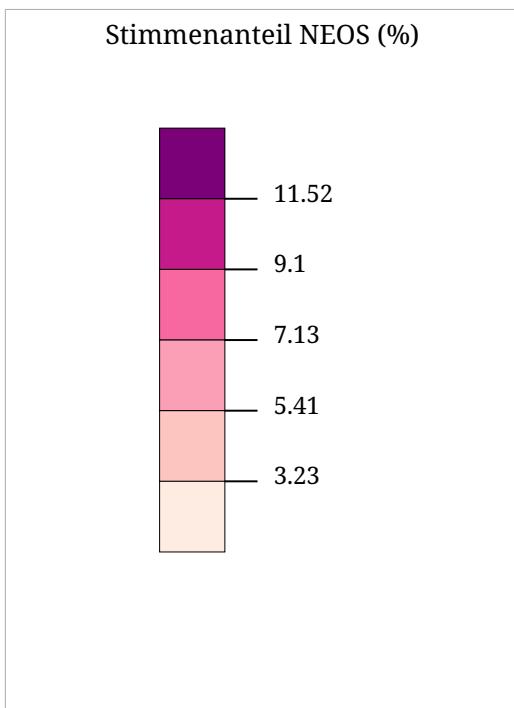

Kartenset »Europawahl 2019 - Ergebnisse der Parteien« Stimmenanteil NEOS (%)

Die Karte zeigt die für die NEOS (Das Neue Europa) bei der Europawahl 2019 abgegebenen Stimmen in Prozent aller gültigen Stimmen