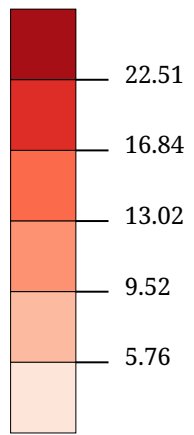

Kartenset »Europawahl 2019 - Ergebnisse der Parteien« Stimmenanteil SPÖ (%)

Stimmenanteil SPÖ (%)

Die Karte zeigt die für die SPÖ (Sozialdemokratische Partei Österreichs) bei der Europawahl 2019 abgegebenen Stimmen in Prozent aller gültigen Stimmen