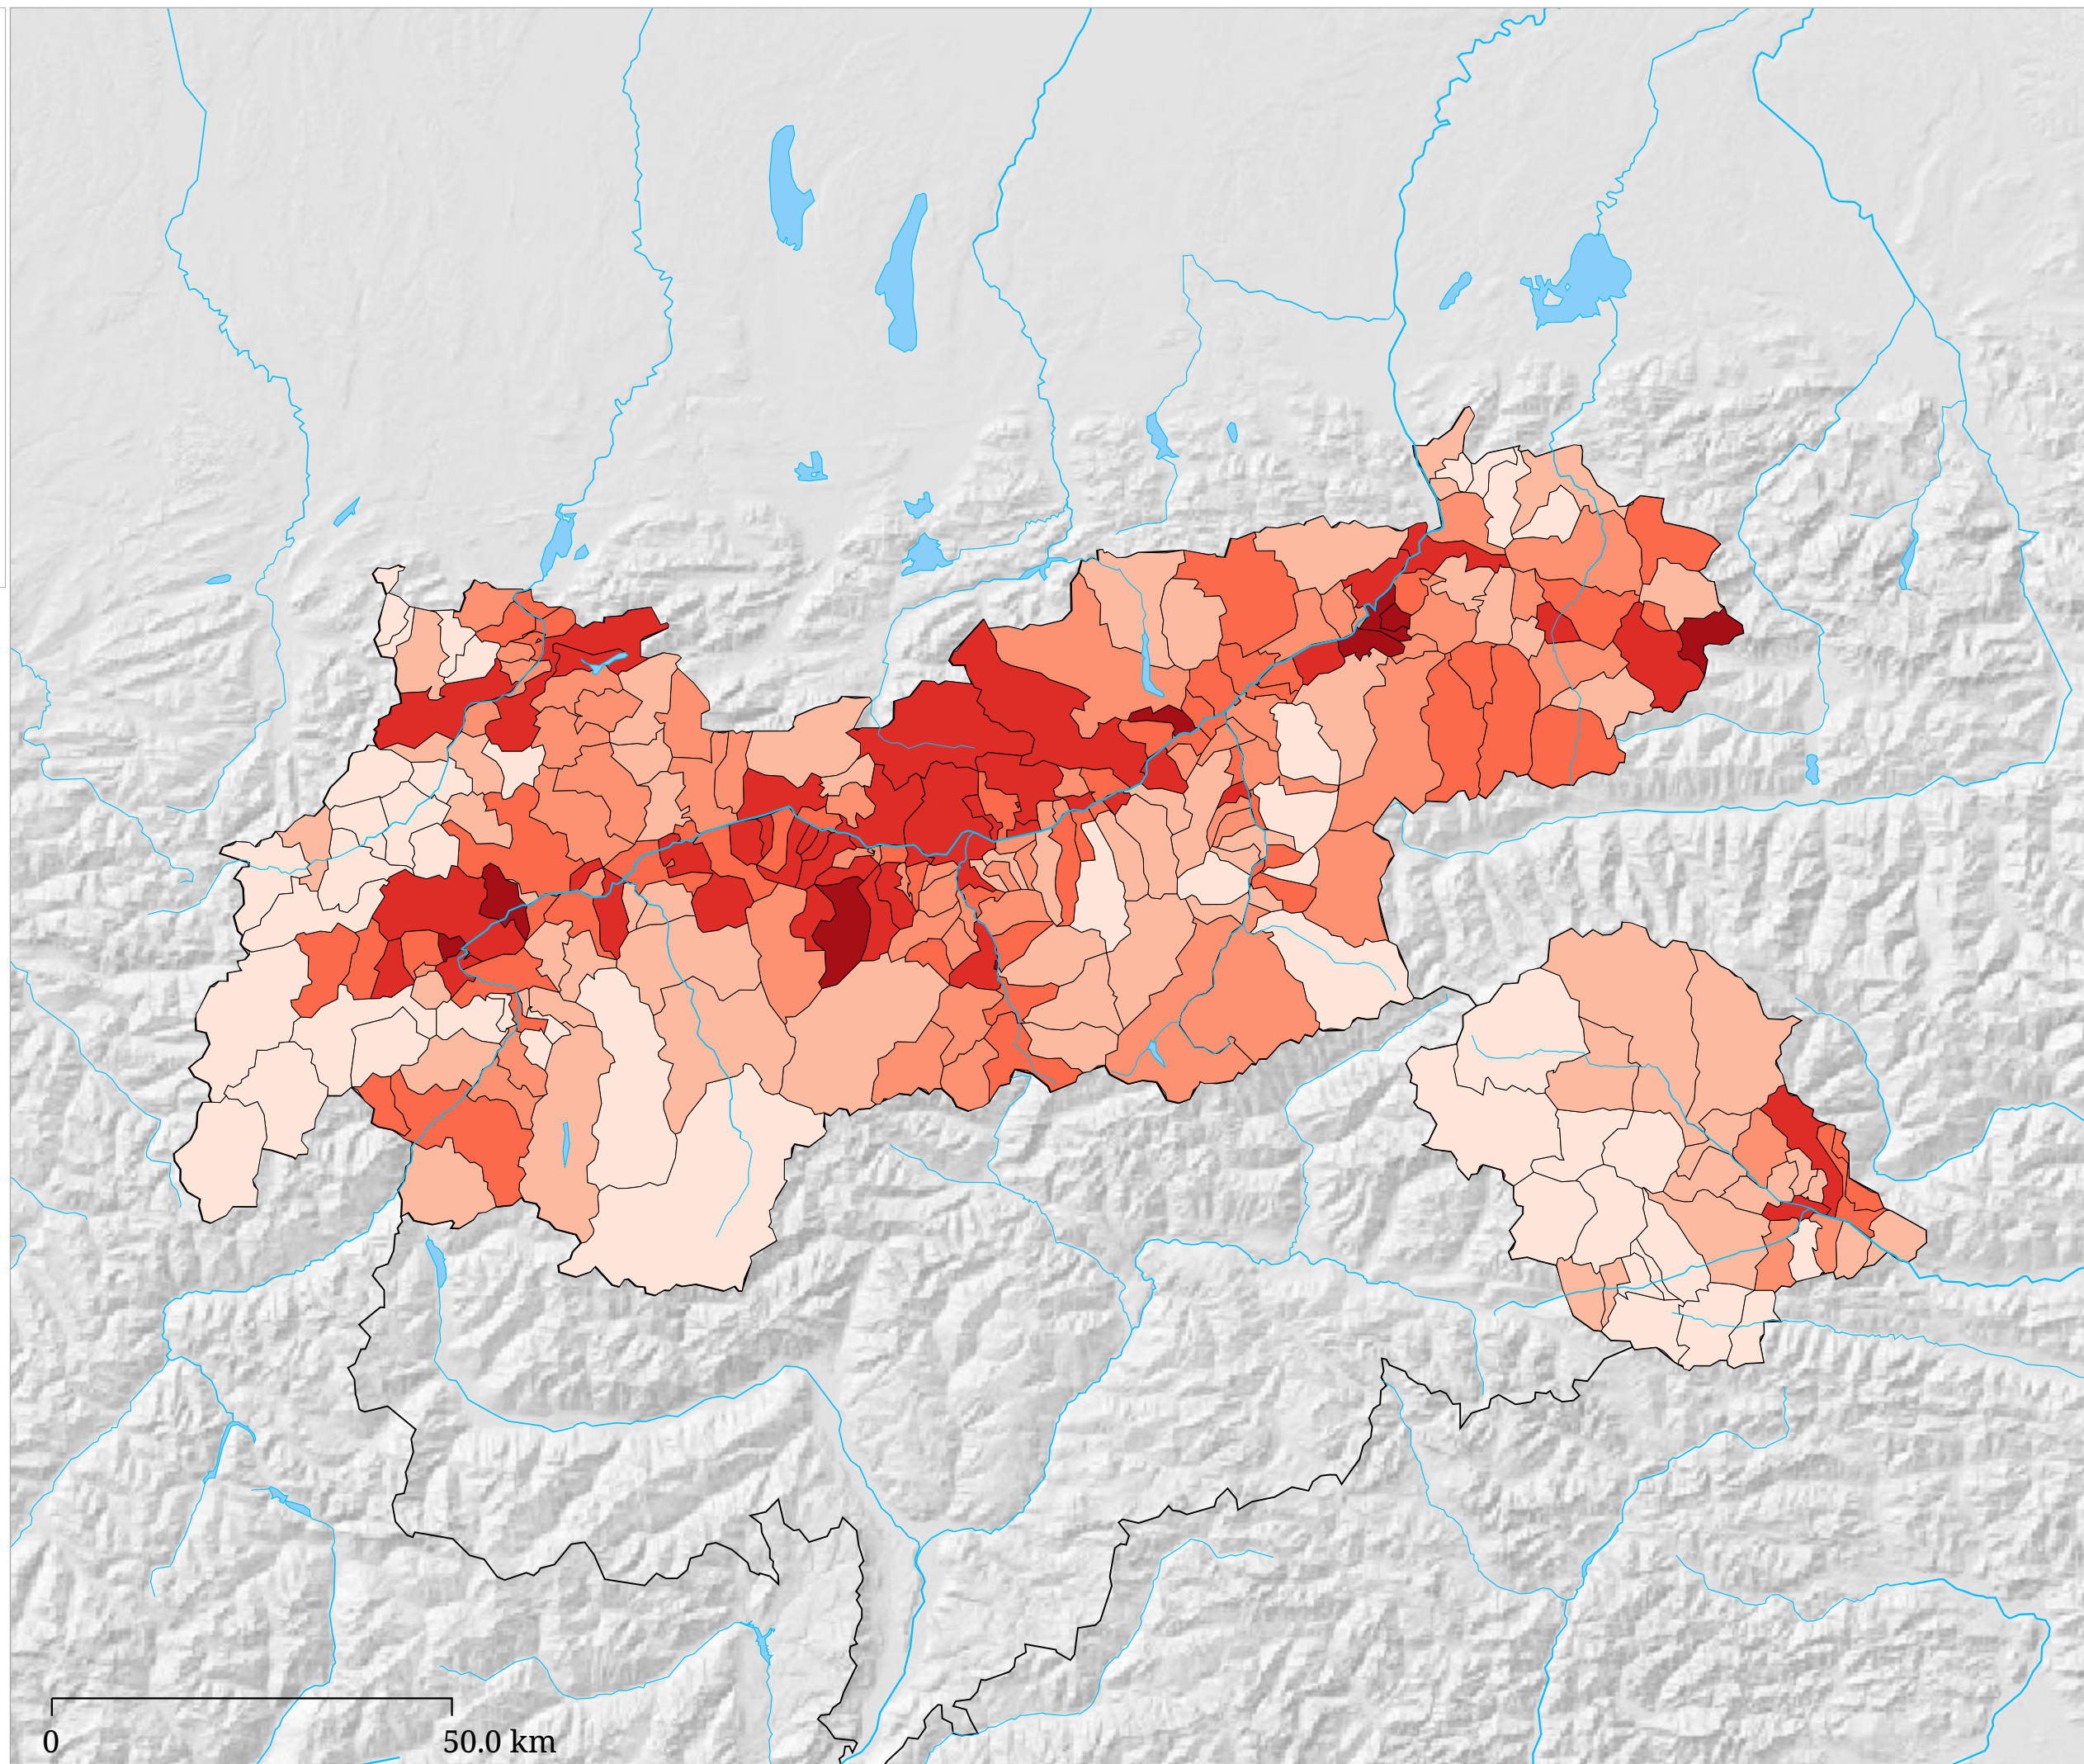

Kartenset »Europawahl 2019 - Ergebnisse der Parteien« Stimmenanteil SPÖ (%)

Stimmenanteil SPÖ (%)

Die Karte zeigt die für die SPÖ (Sozialdemokratische Partei Österreichs) bei der Europawahl 2019 abgegebenen Stimmen in Prozent aller gültigen Stimmen