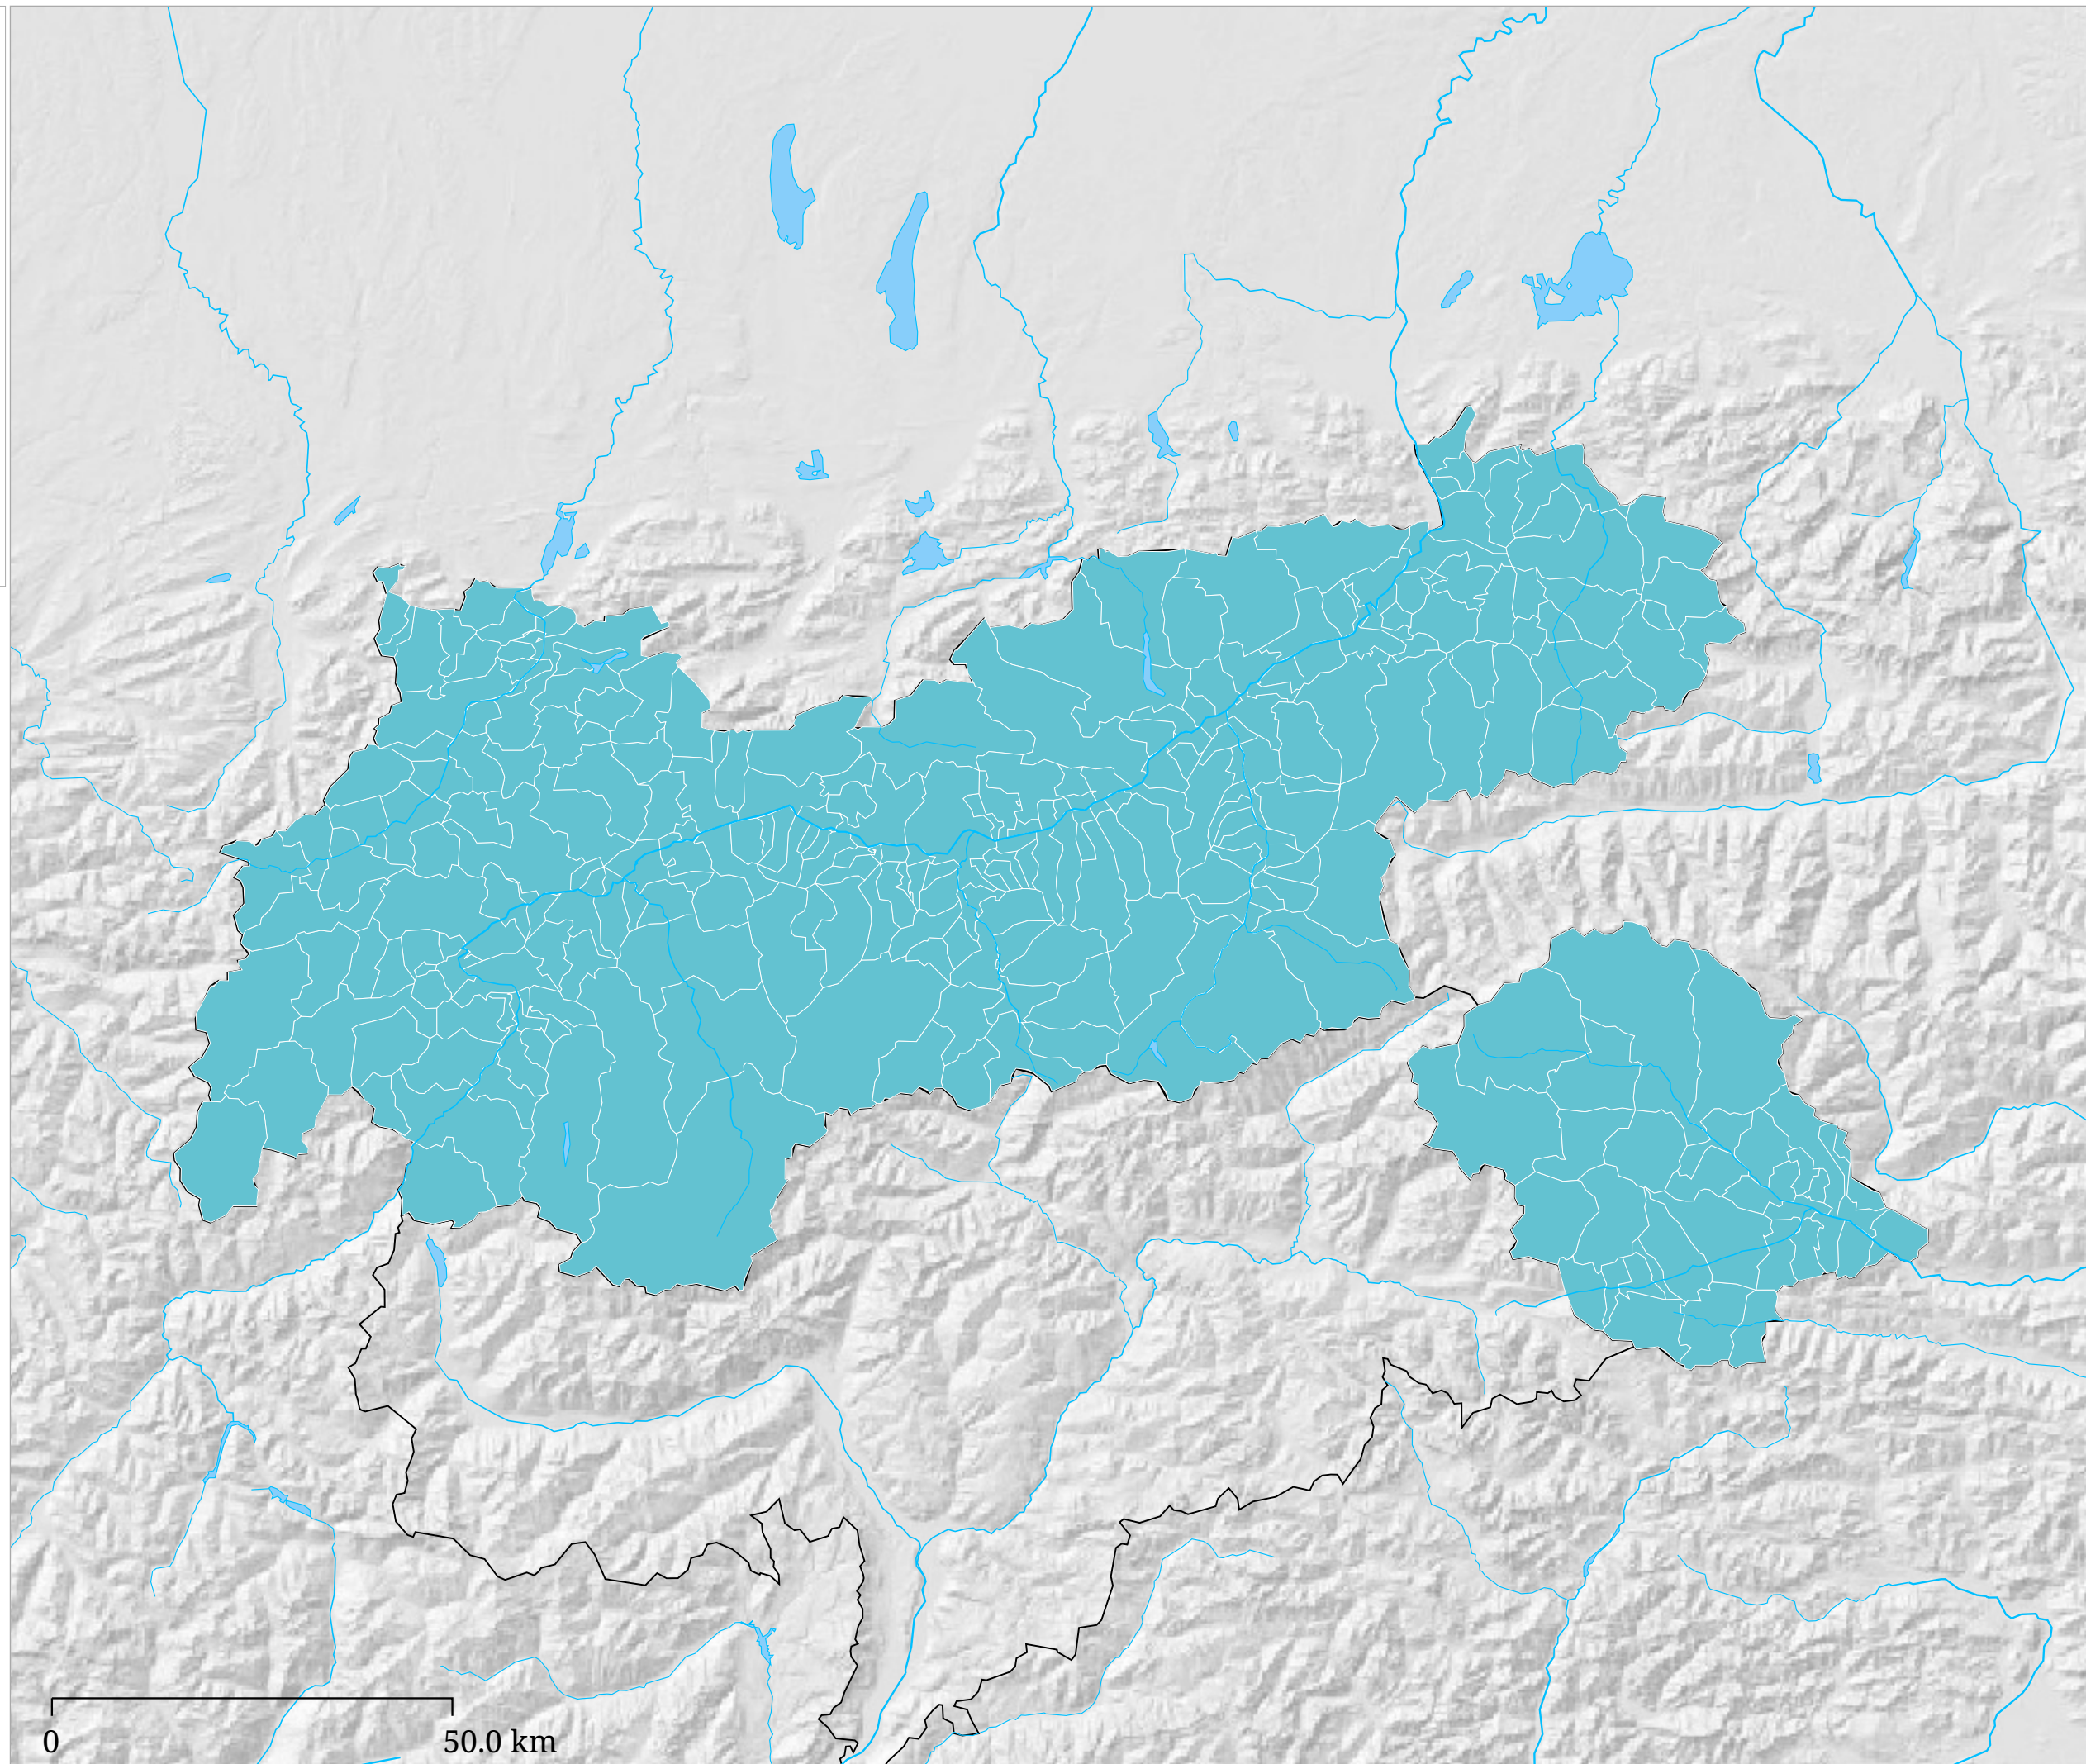

Partei auf Platz 1

- ÖVP 
- SPÖ 
- FPÖ 
- GRÜNE 
- NEOS 
- KPÖ 
- EUROPA 

Flächenfarbe Gelb = Stimmgleichheit

Die Karte zeigt den Wahlsieger der Europawahl 2019