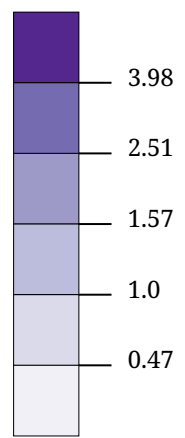

Stimmenanteil FAMILY (%)

Die Karte zeigt die für die FAMILY Partei bei der Tiroler Landtagswahl 2018 abgegebenen Stimmen in Prozent aller gültigen Stimmen