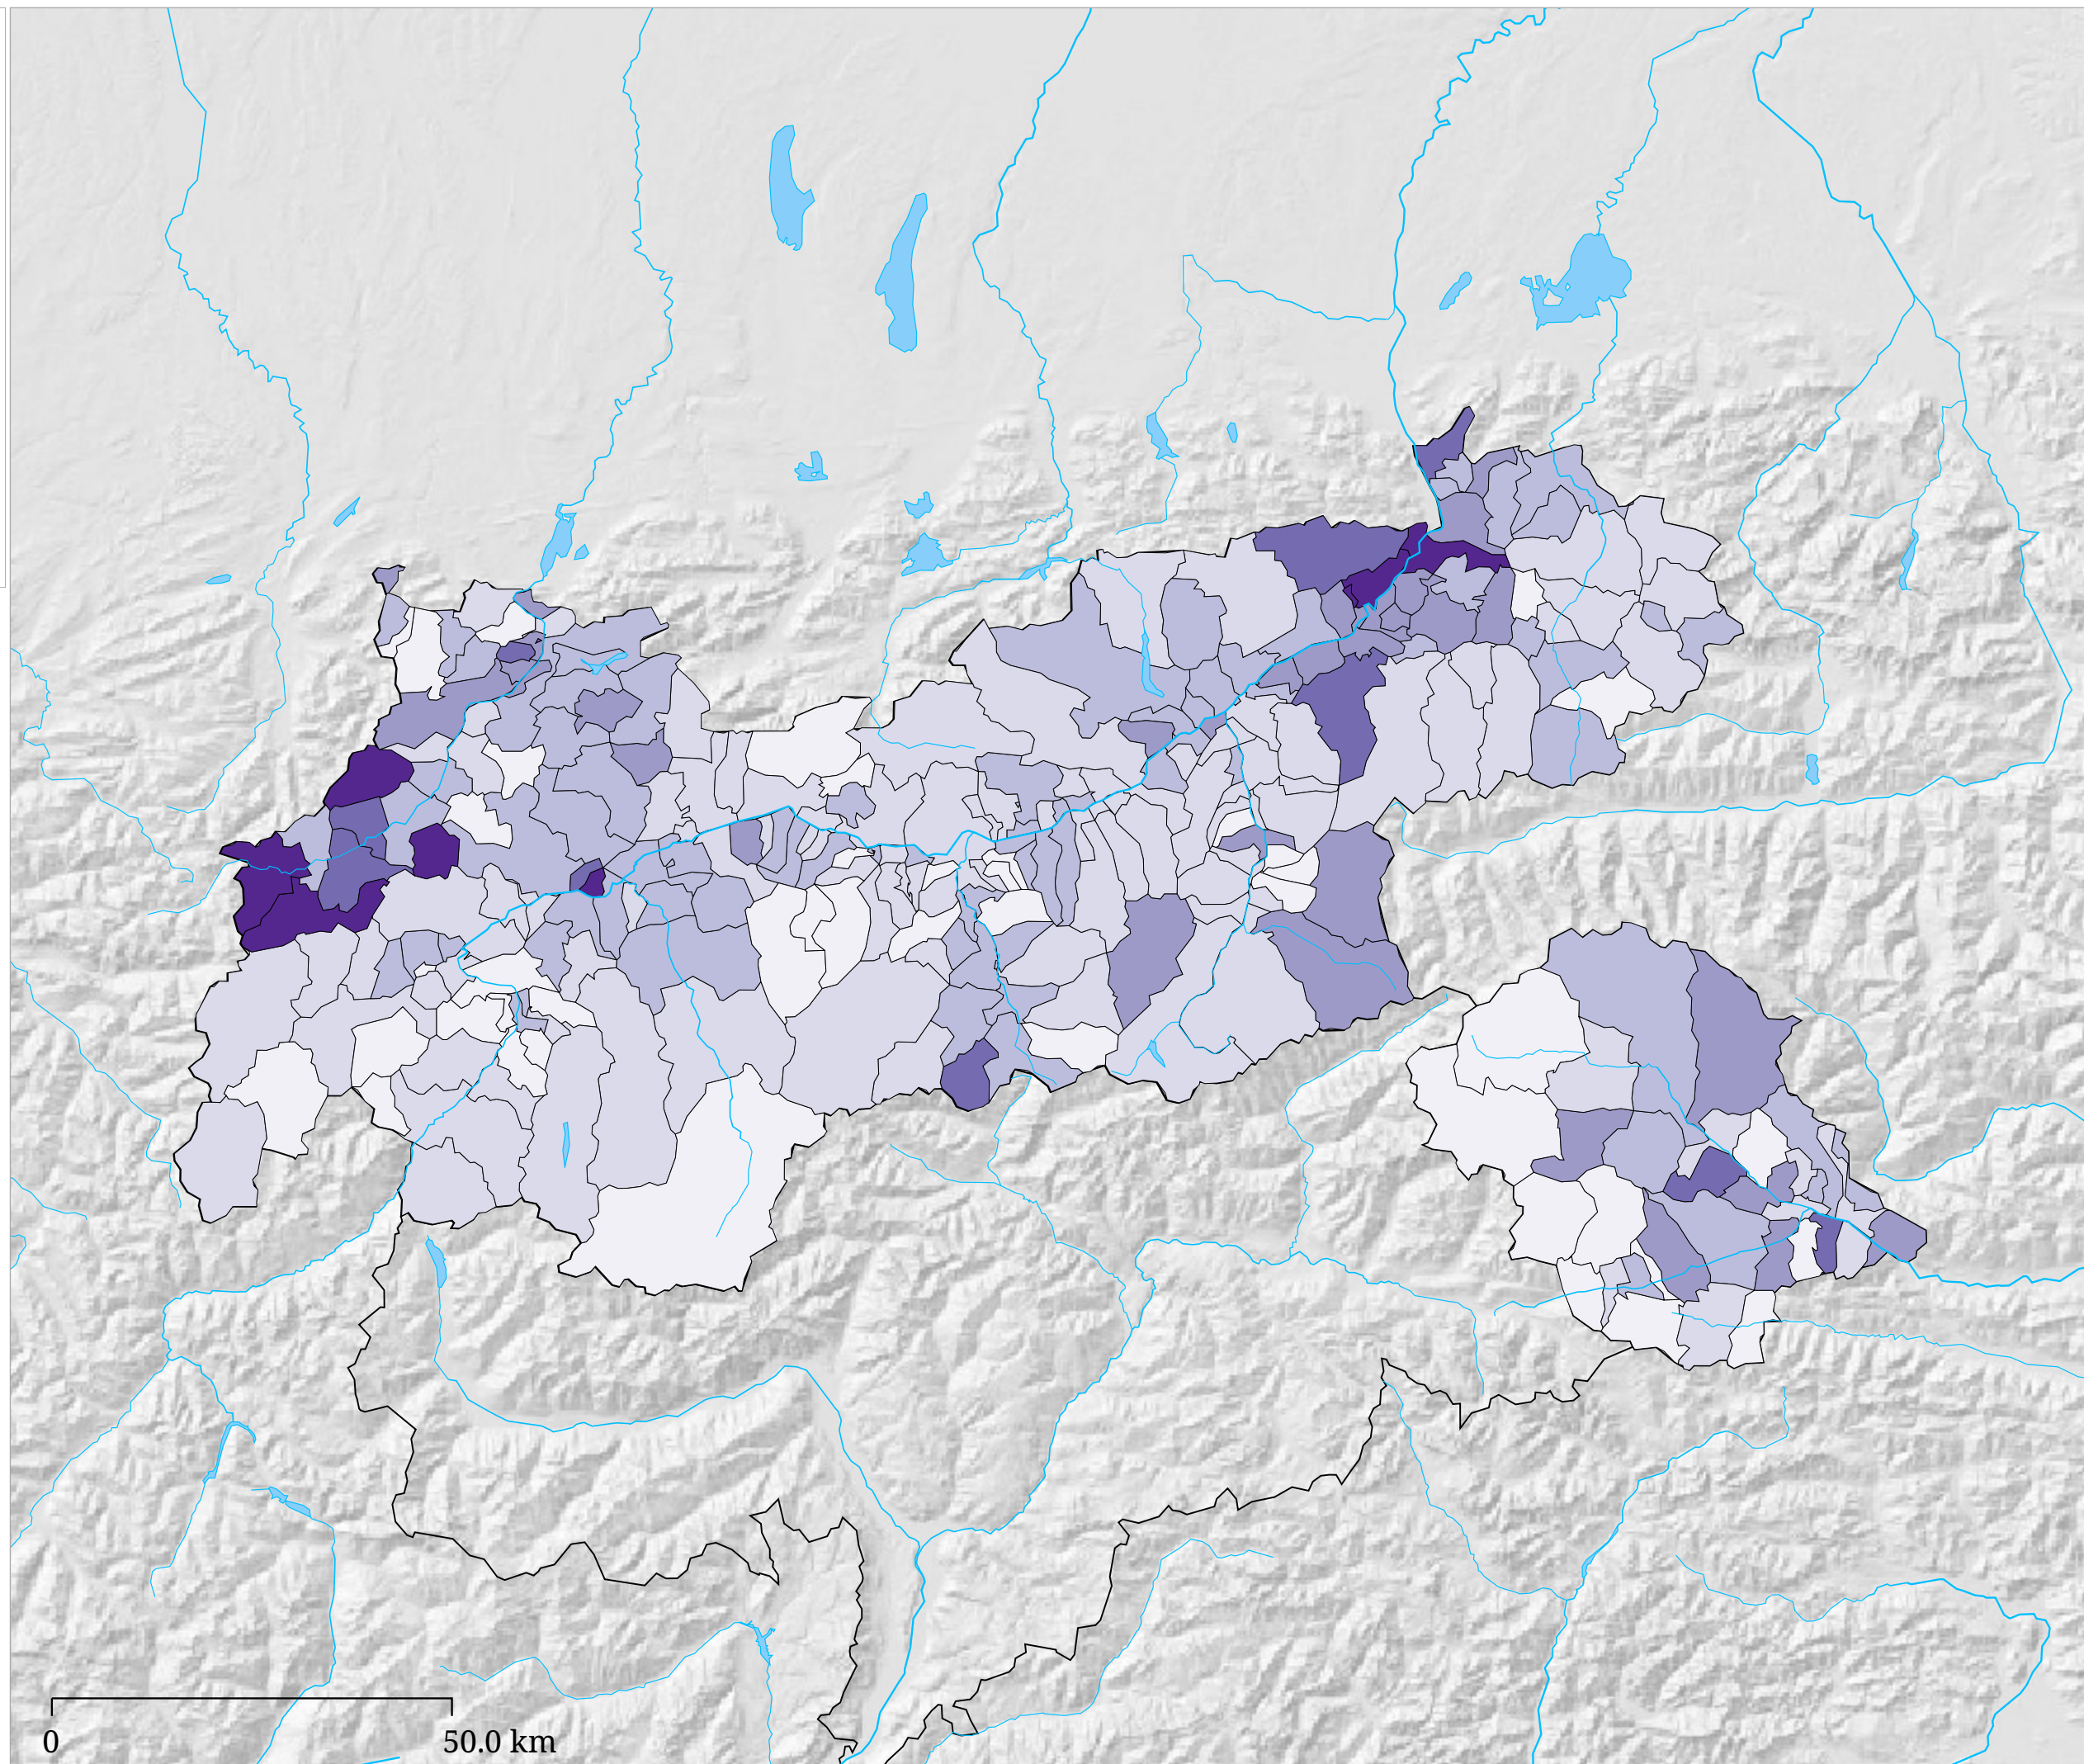

Stimmenanteil FAMILY (%)

Die Karte zeigt die für die FAMILY Partei bei der Tiroler Landtagswahl 2018 abgegebenen Stimmen in Prozent aller gültigen Stimmen