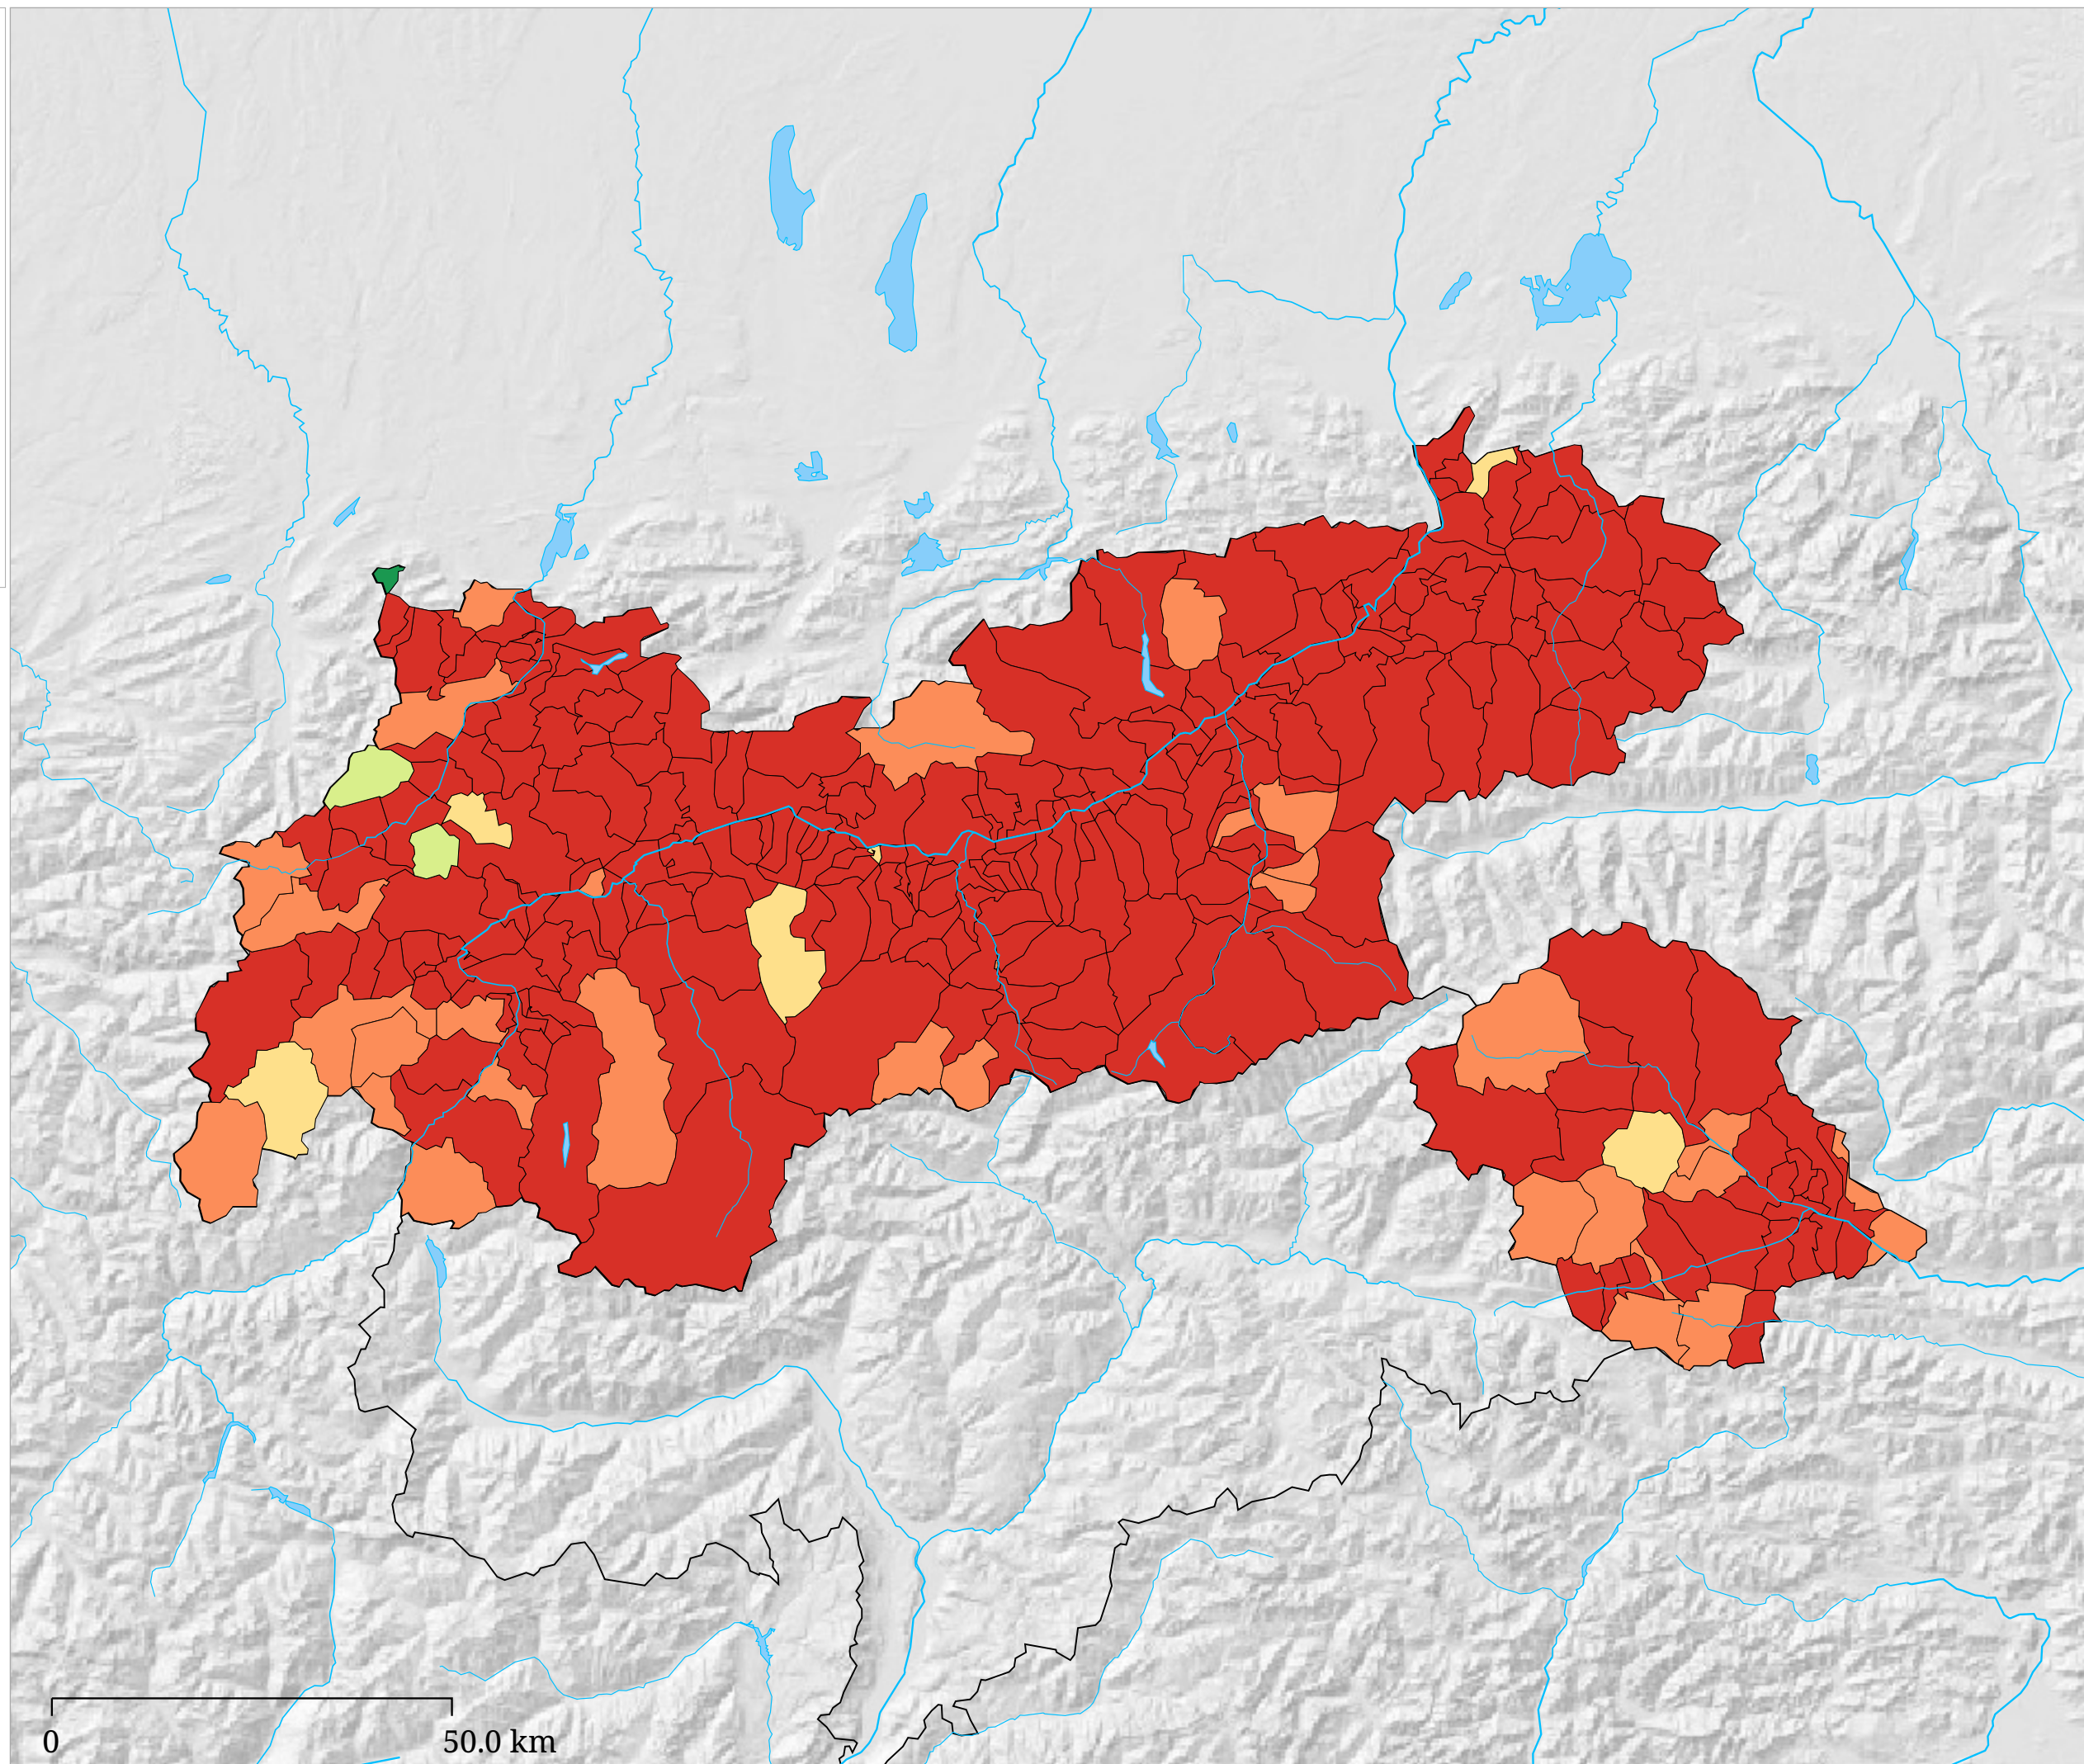

Stimmenanteil GRÜNE -  
Veränderung zu 2013  
(Prozentpunkte)

Die Karte zeigt die Veränderung des Stimmenanteils der GRÜNEN bei der Nationalratswahl 2017 gegenüber 2013. Rottöne kennzeichnen Abnahmen, Grüntöne stehen für Zunahmen.