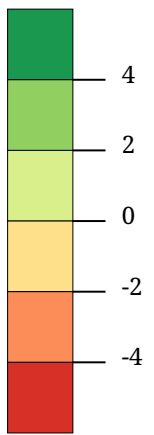

Stimmenanteil GRÜNE -  
Veränderung zu 2013  
(Prozentpunkte)

Die Karte zeigt die Veränderung des Stimmenanteils der GRÜNEN bei der Nationalratswahl 2017 gegenüber 2013. Rottöne kennzeichnen Abnahmen, Grüntöne stehen für Zunahmen.