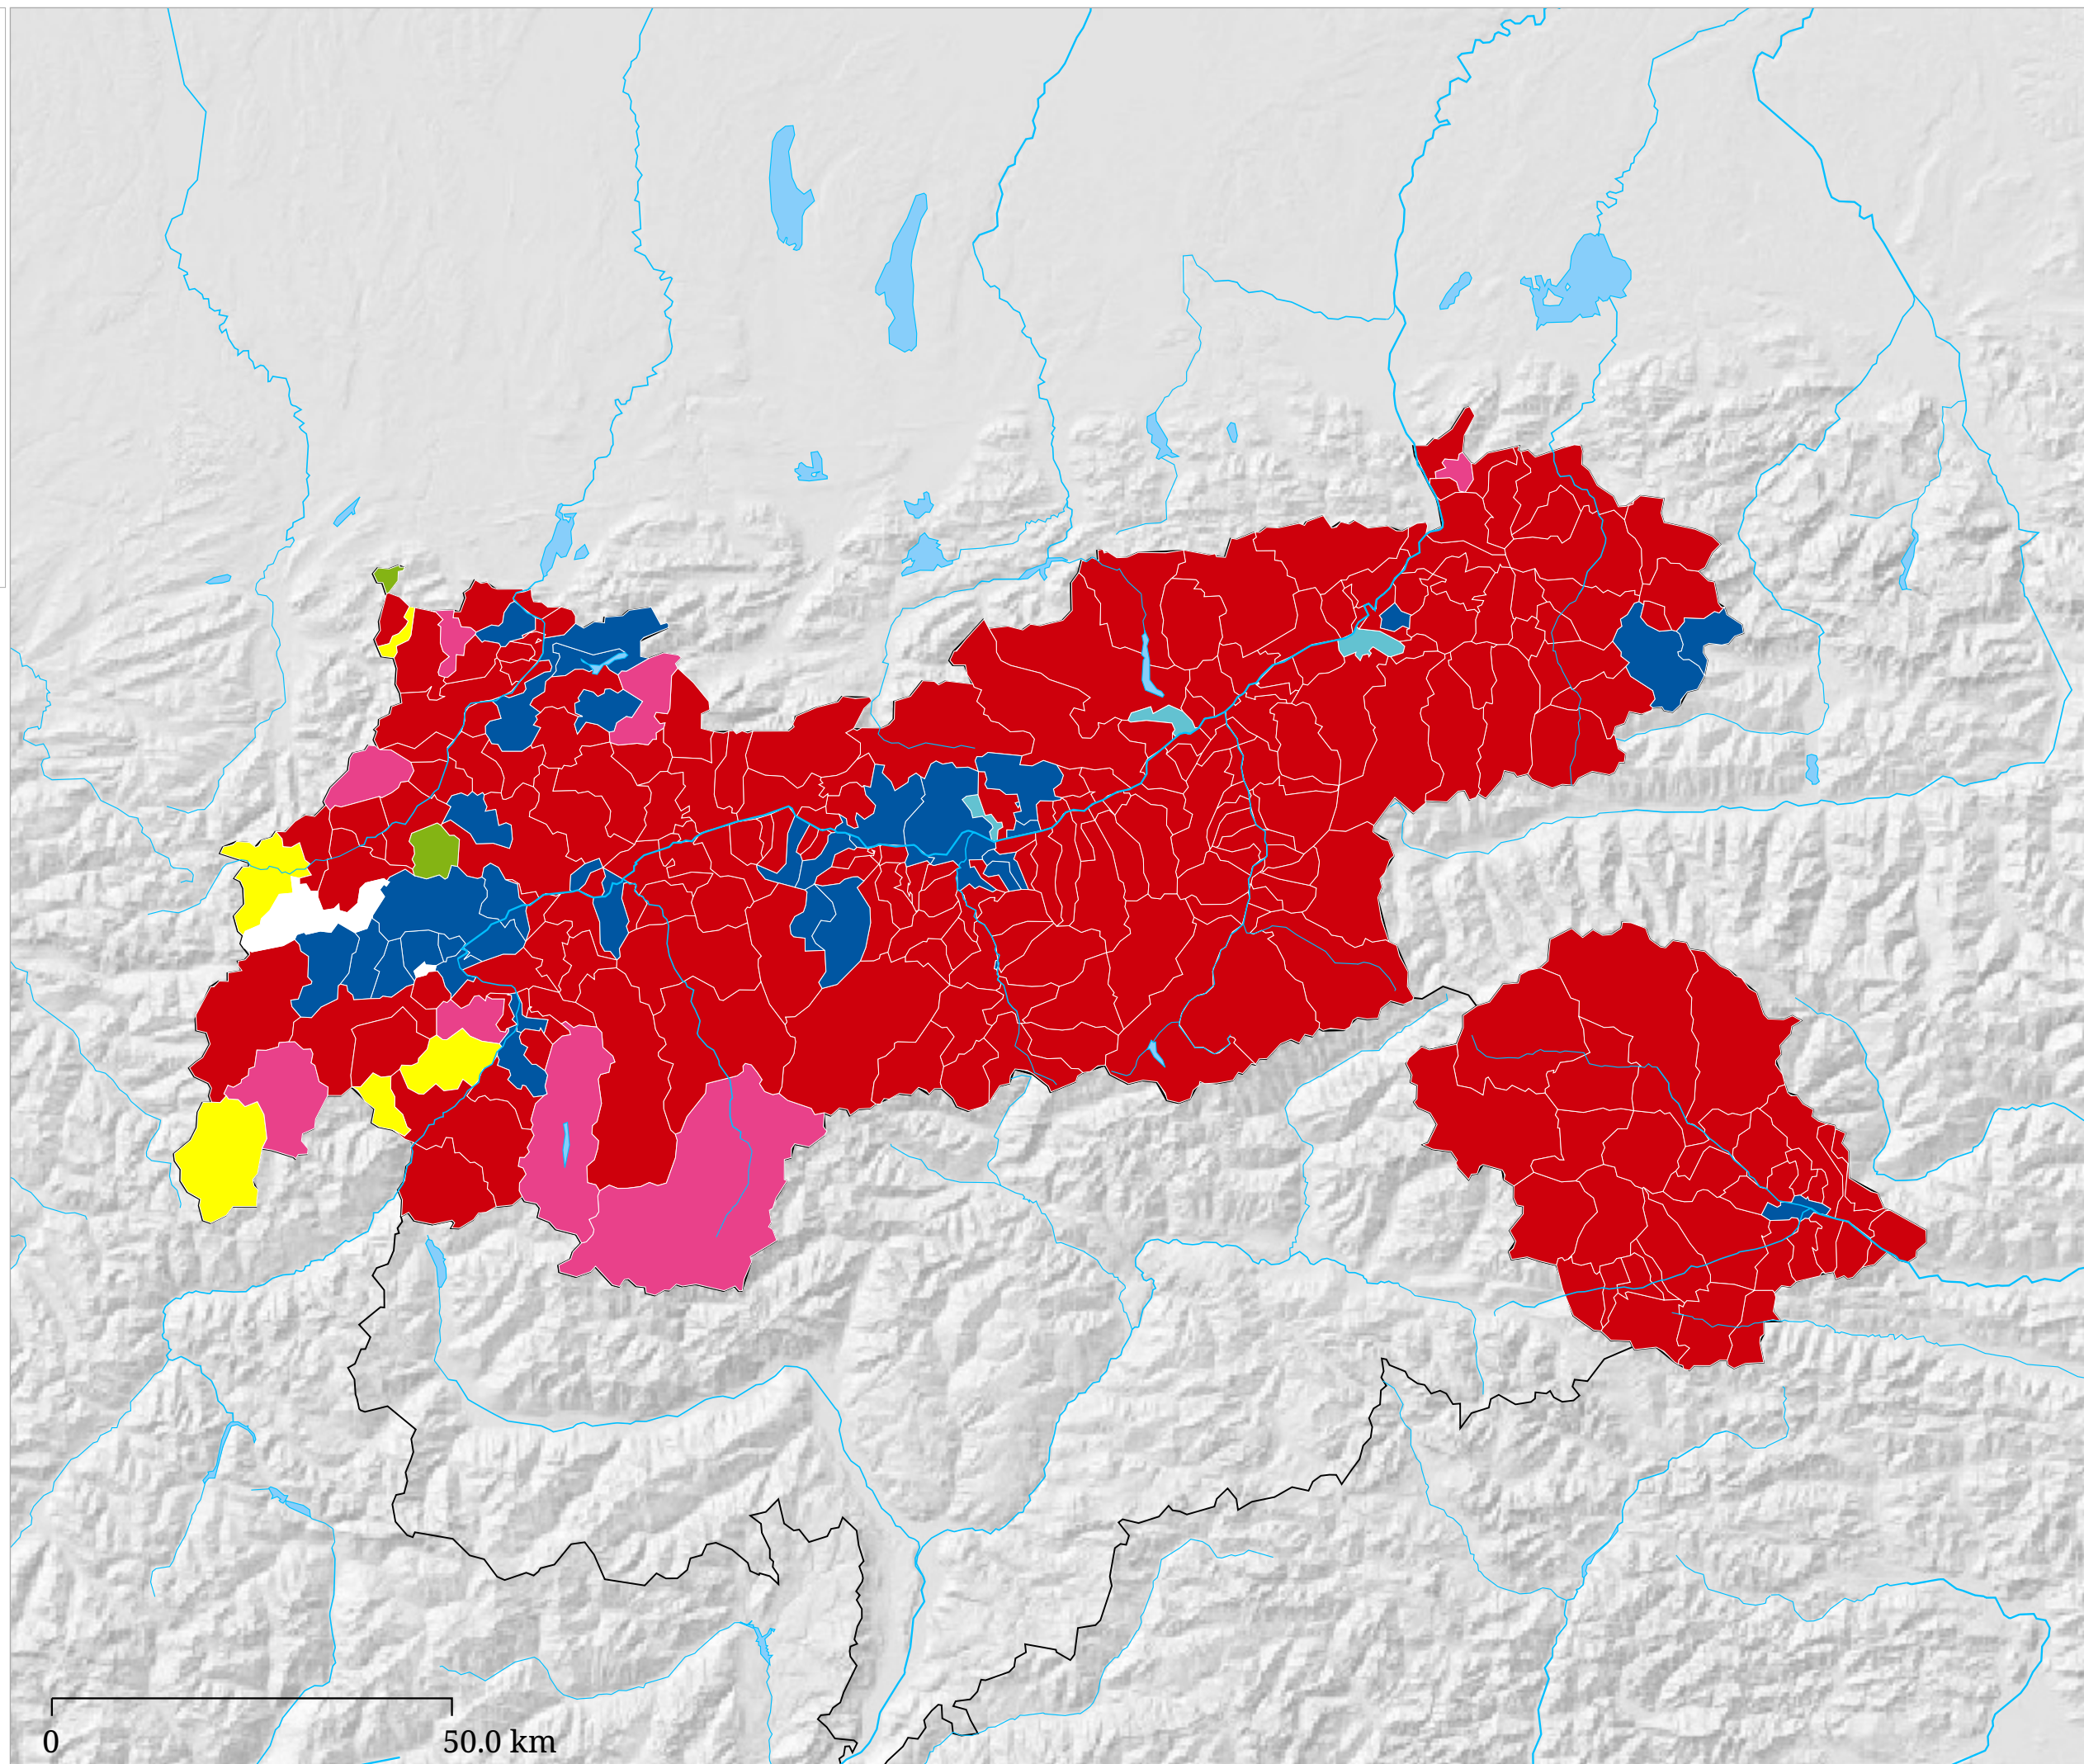

Partei auf Platz 3

- SPÖ
- ÖVP
- FPÖ
- GRÜNE
- NEOS
- WEIßE
- FLÖ
- KPÖ
- PILZ
- GILT

Flächenfarbe Gelb = Stimmgleichheit

Die Karte zeigt die Partei auf Platz 3 bei der Nationalratswahl 2017