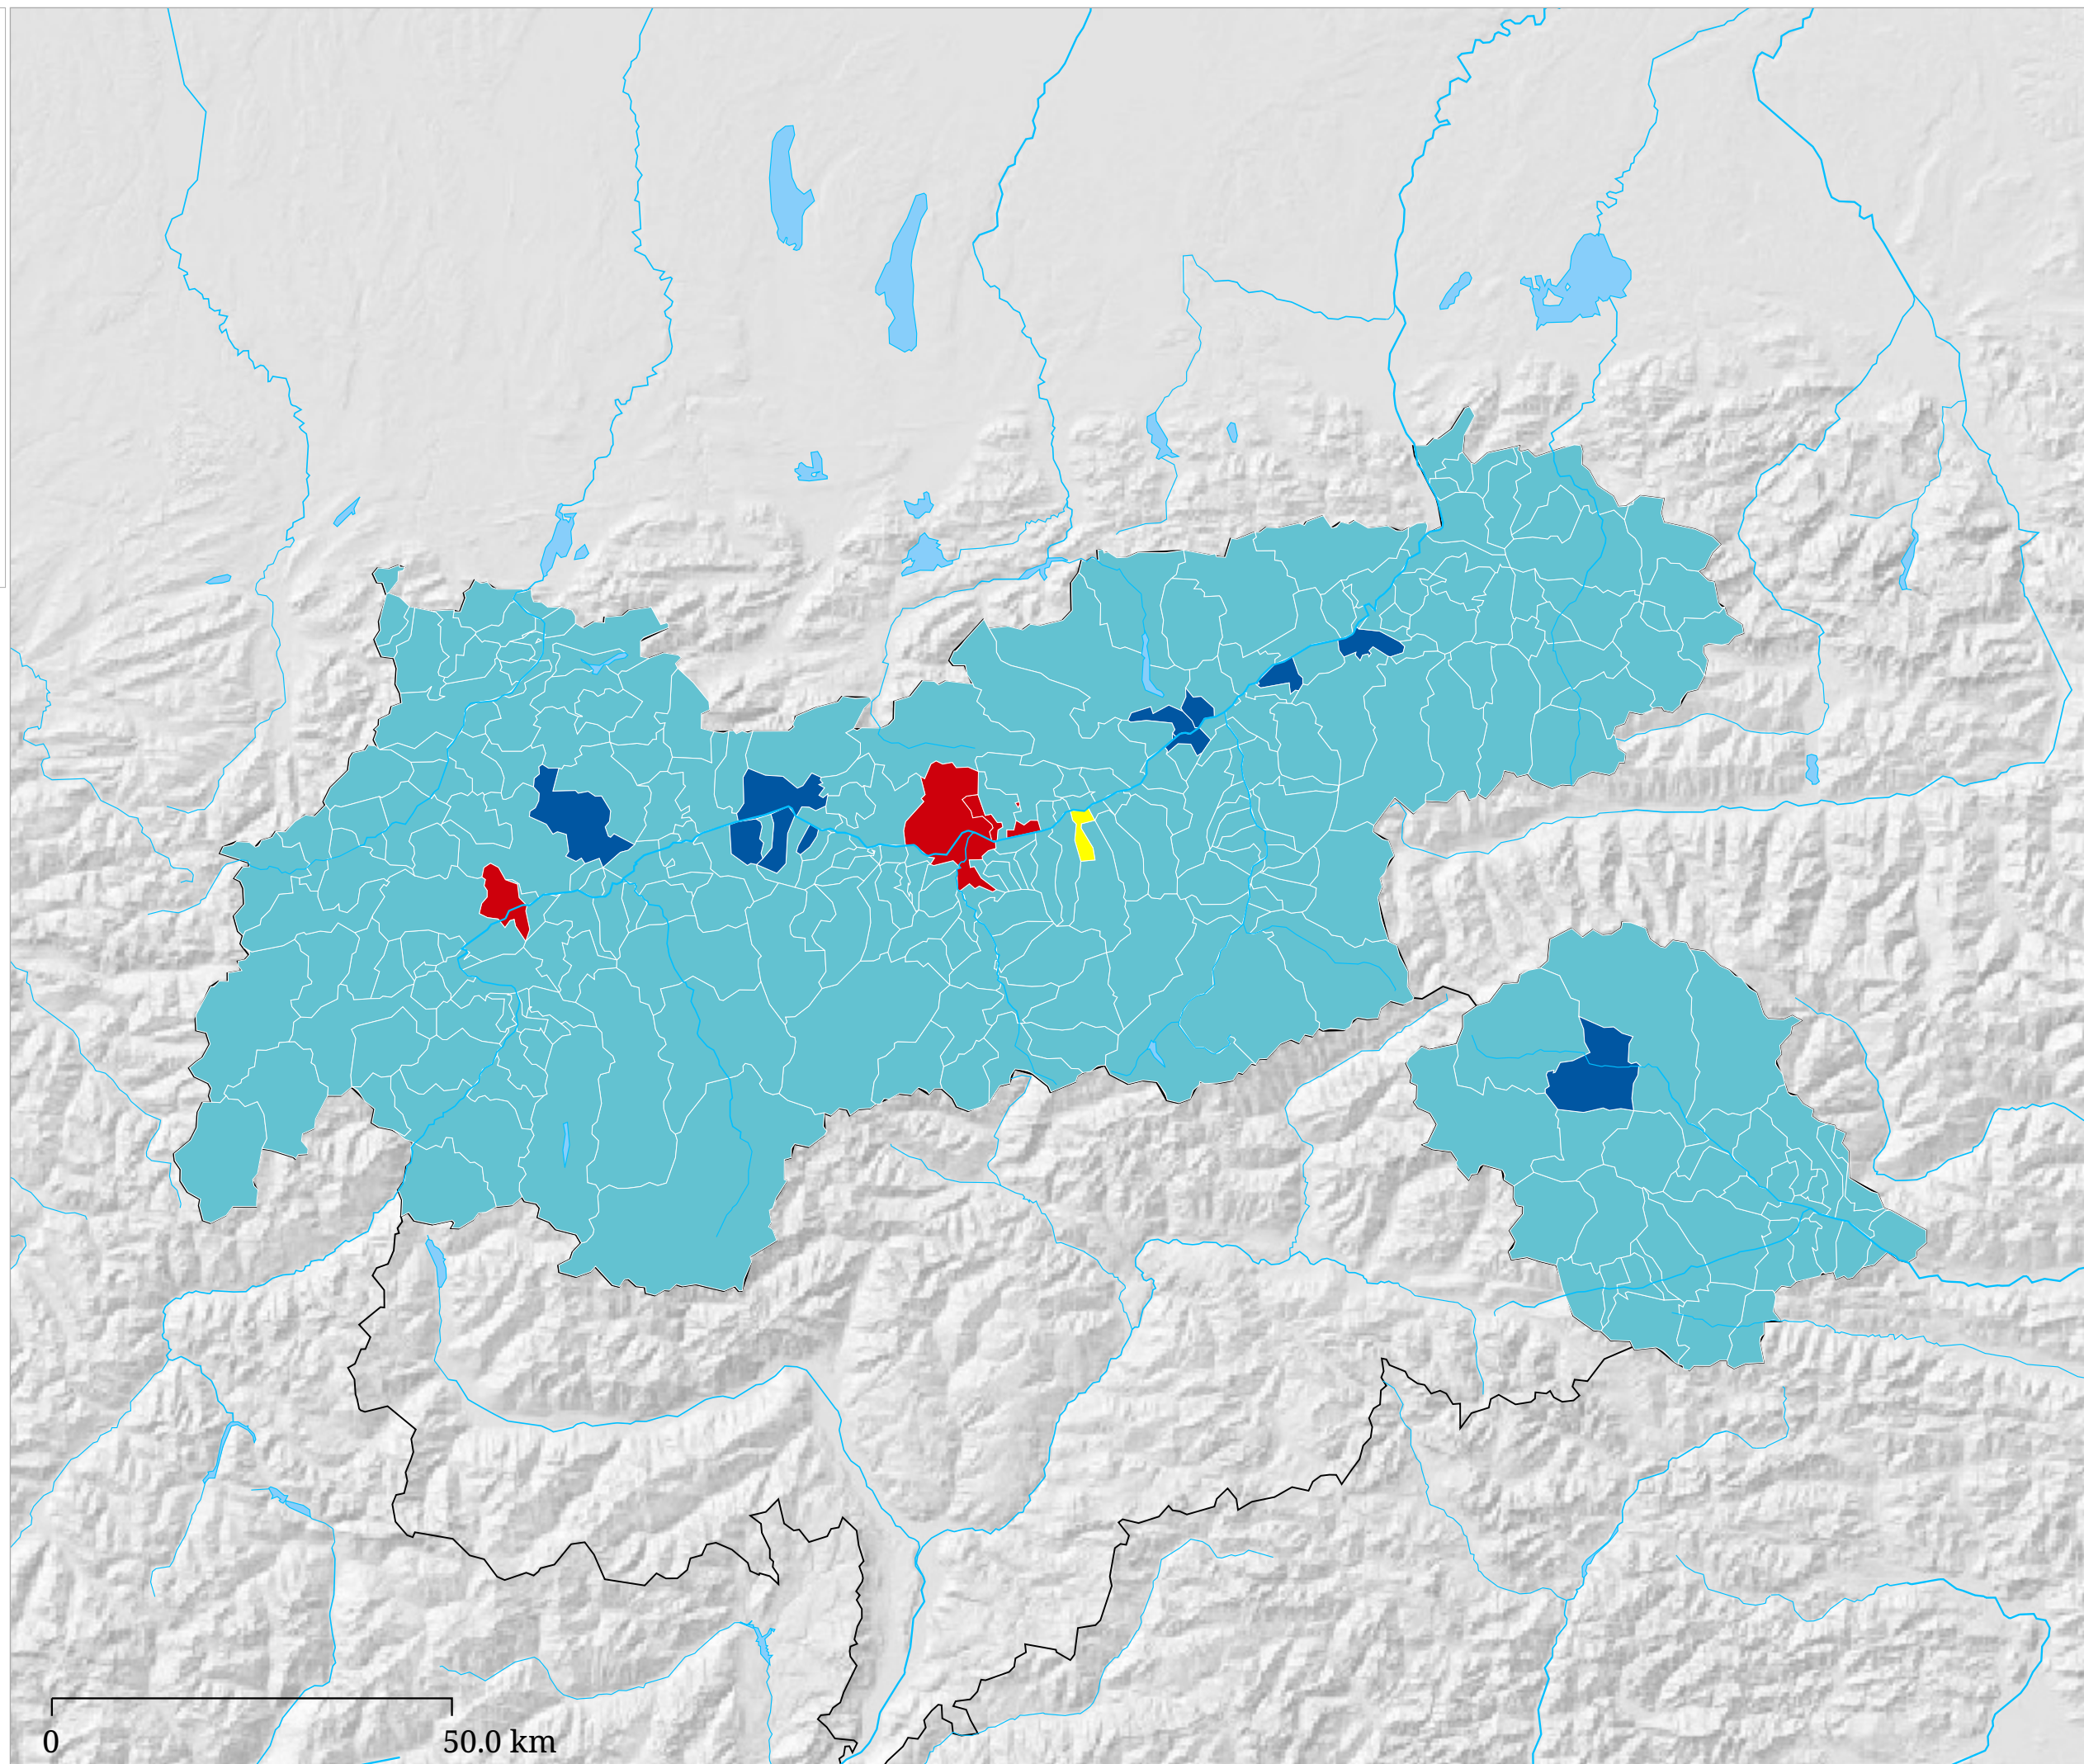

Partei auf Platz 1

- SPÖ
- ÖVP
- FPÖ
- GRÜNE
- NEOS
- WEIßE
- FLÖ
- KPÖ
- PILZ
- GILT

Flächenfarbe Gelb = Stimmgleichheit

Die Karte zeigt die Partei auf Platz 1 bei der Nationalratswahl 2017