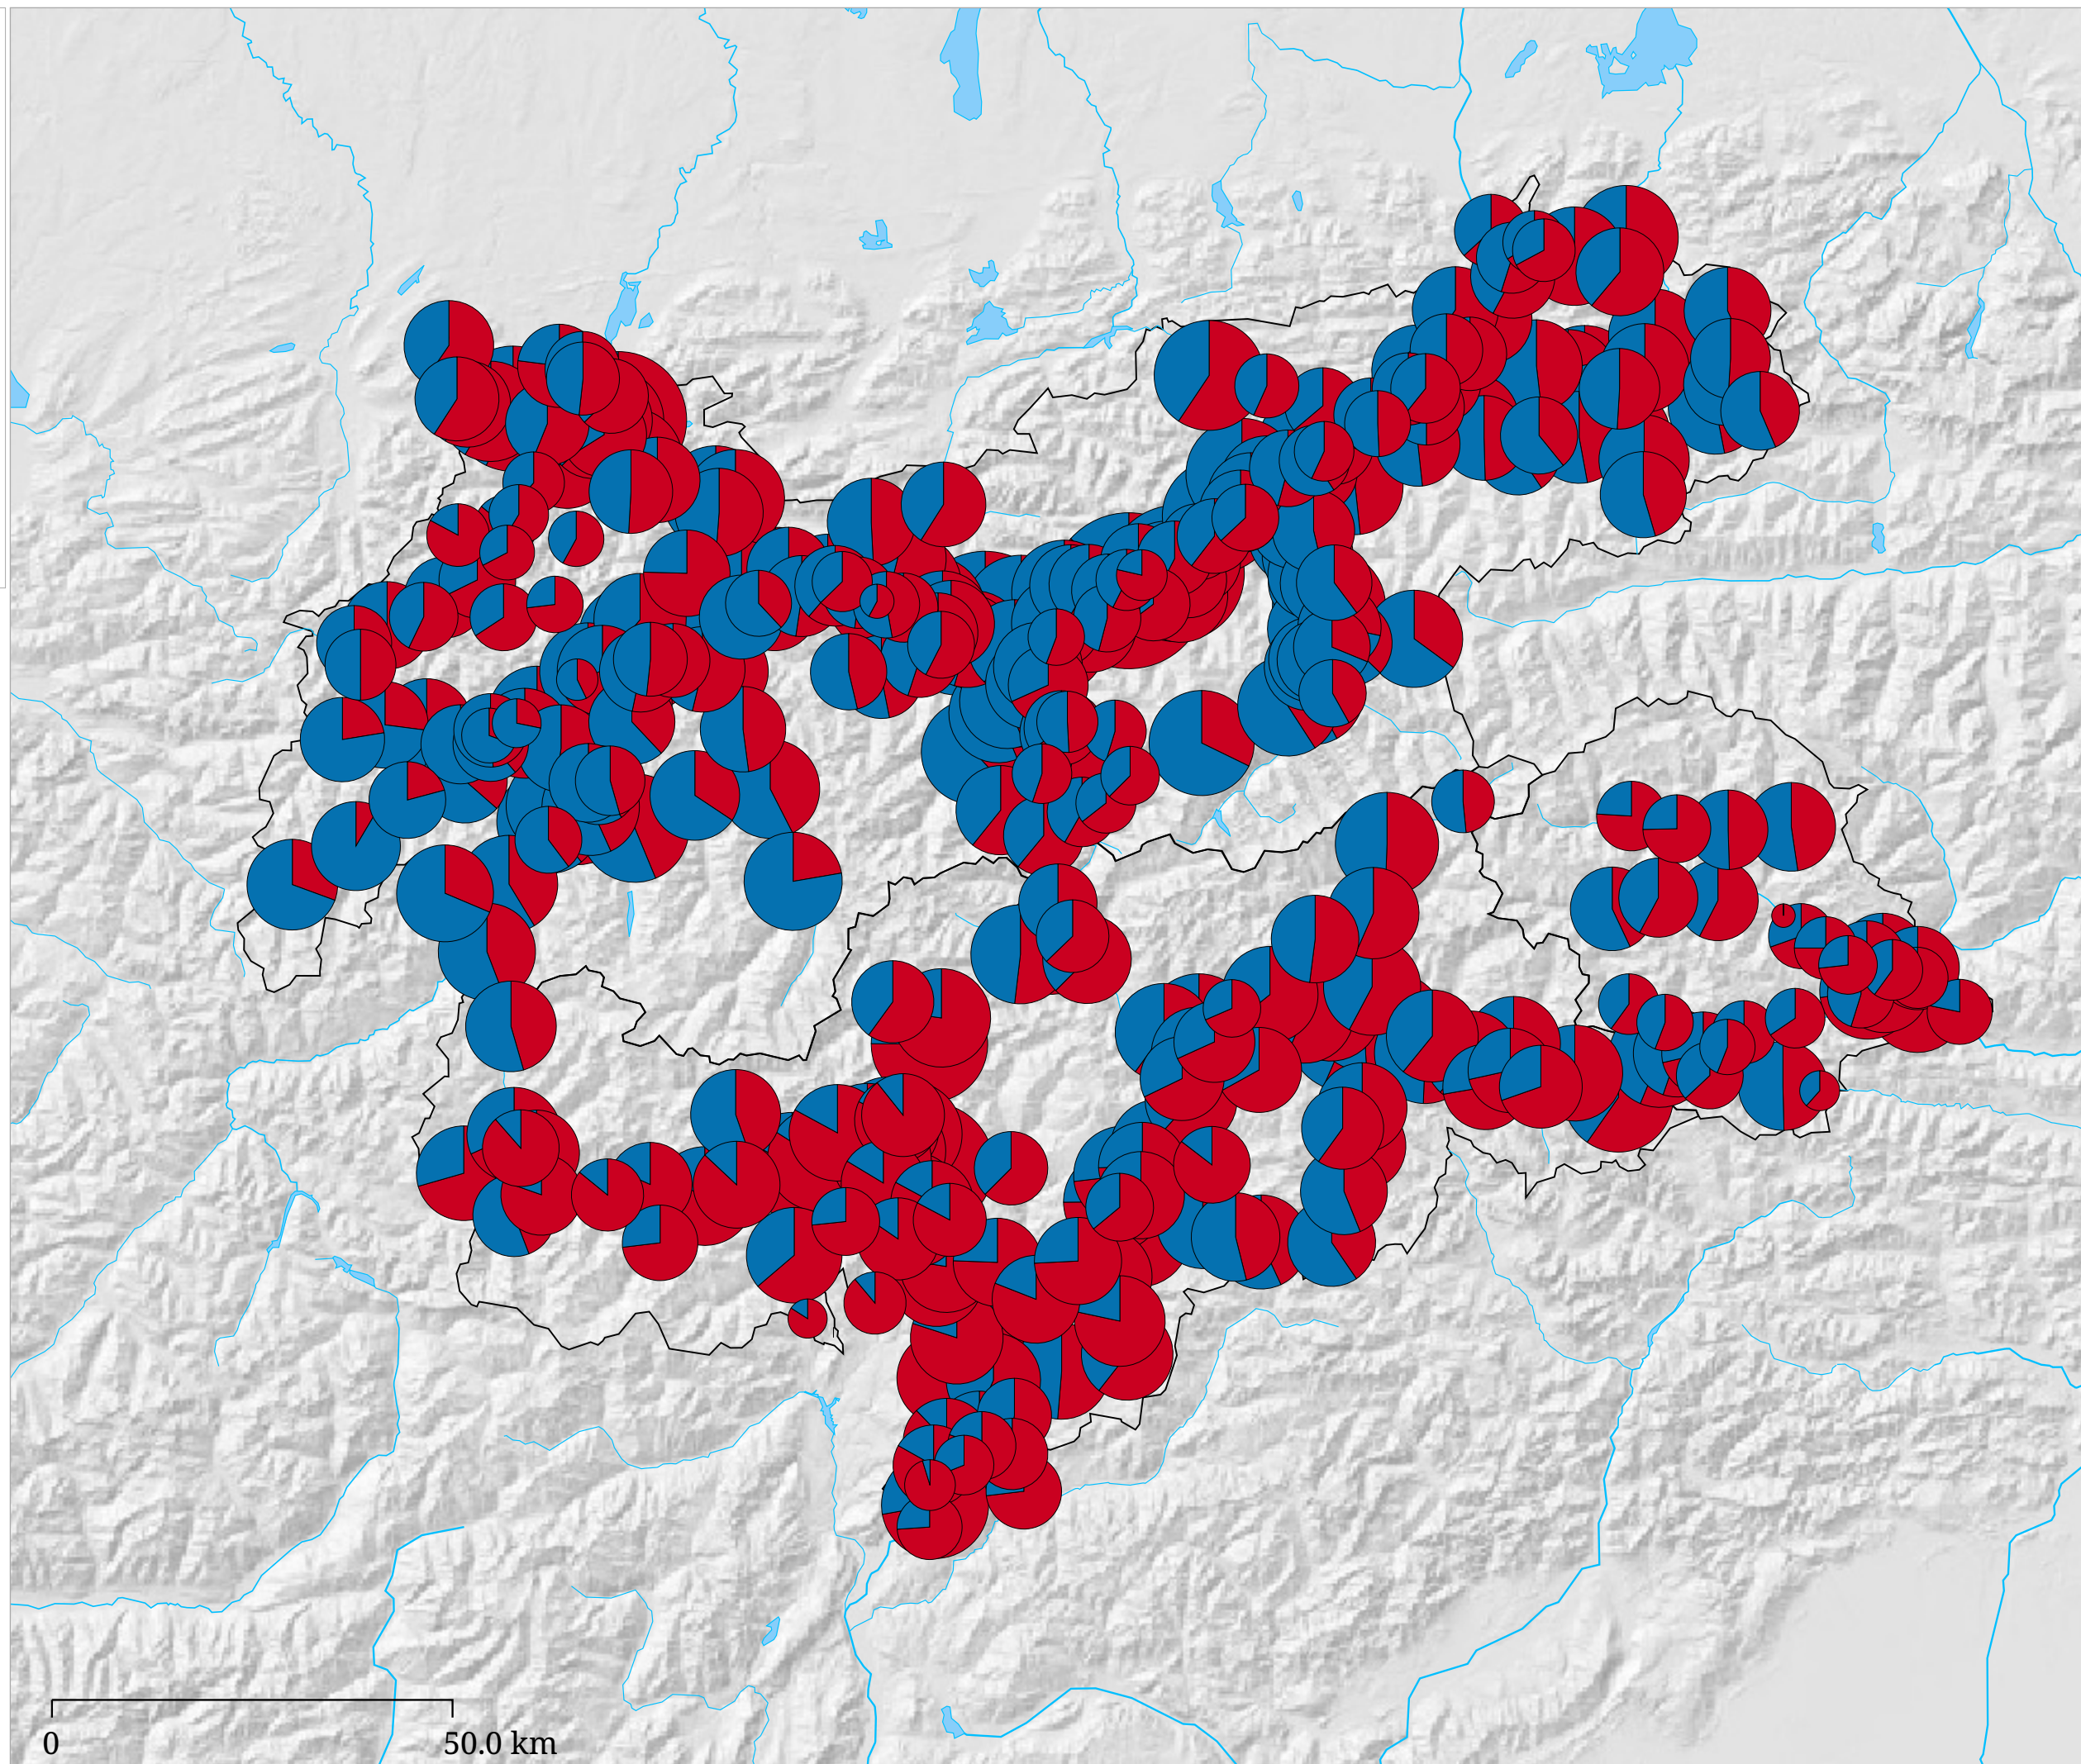

Kartenset »Aktuell - Tourismusjahr (in Arbeit)« Vollbelegungstage im Winter und Sommer (Tourismusjahr 2017)

Vollbelegungstage im Winter /
Sommer

Die Karte stellt die Vollbelegungstage (= Anzahl Nächtigungen / Anzahl Betten) im Winterhalbjahr (blau) denen des darauffolgenden Sommerhalbjahres (rot) gegenüber