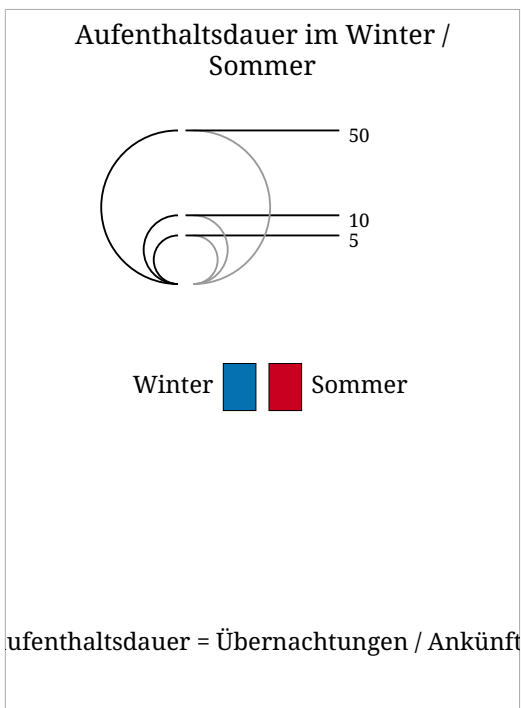

Kartenset »Aktuell - Tourismusjahr (in Arbeit)« Aufenthaltsdauer im Winter und Sommer (Tourismusjahr 2017)

Die Karte stellt die durchschnittliche Aufenthaltsdauer im Winterhalbjahr (blau) der des darauffolgenden Sommerhalbjahres (rot) gegenüber