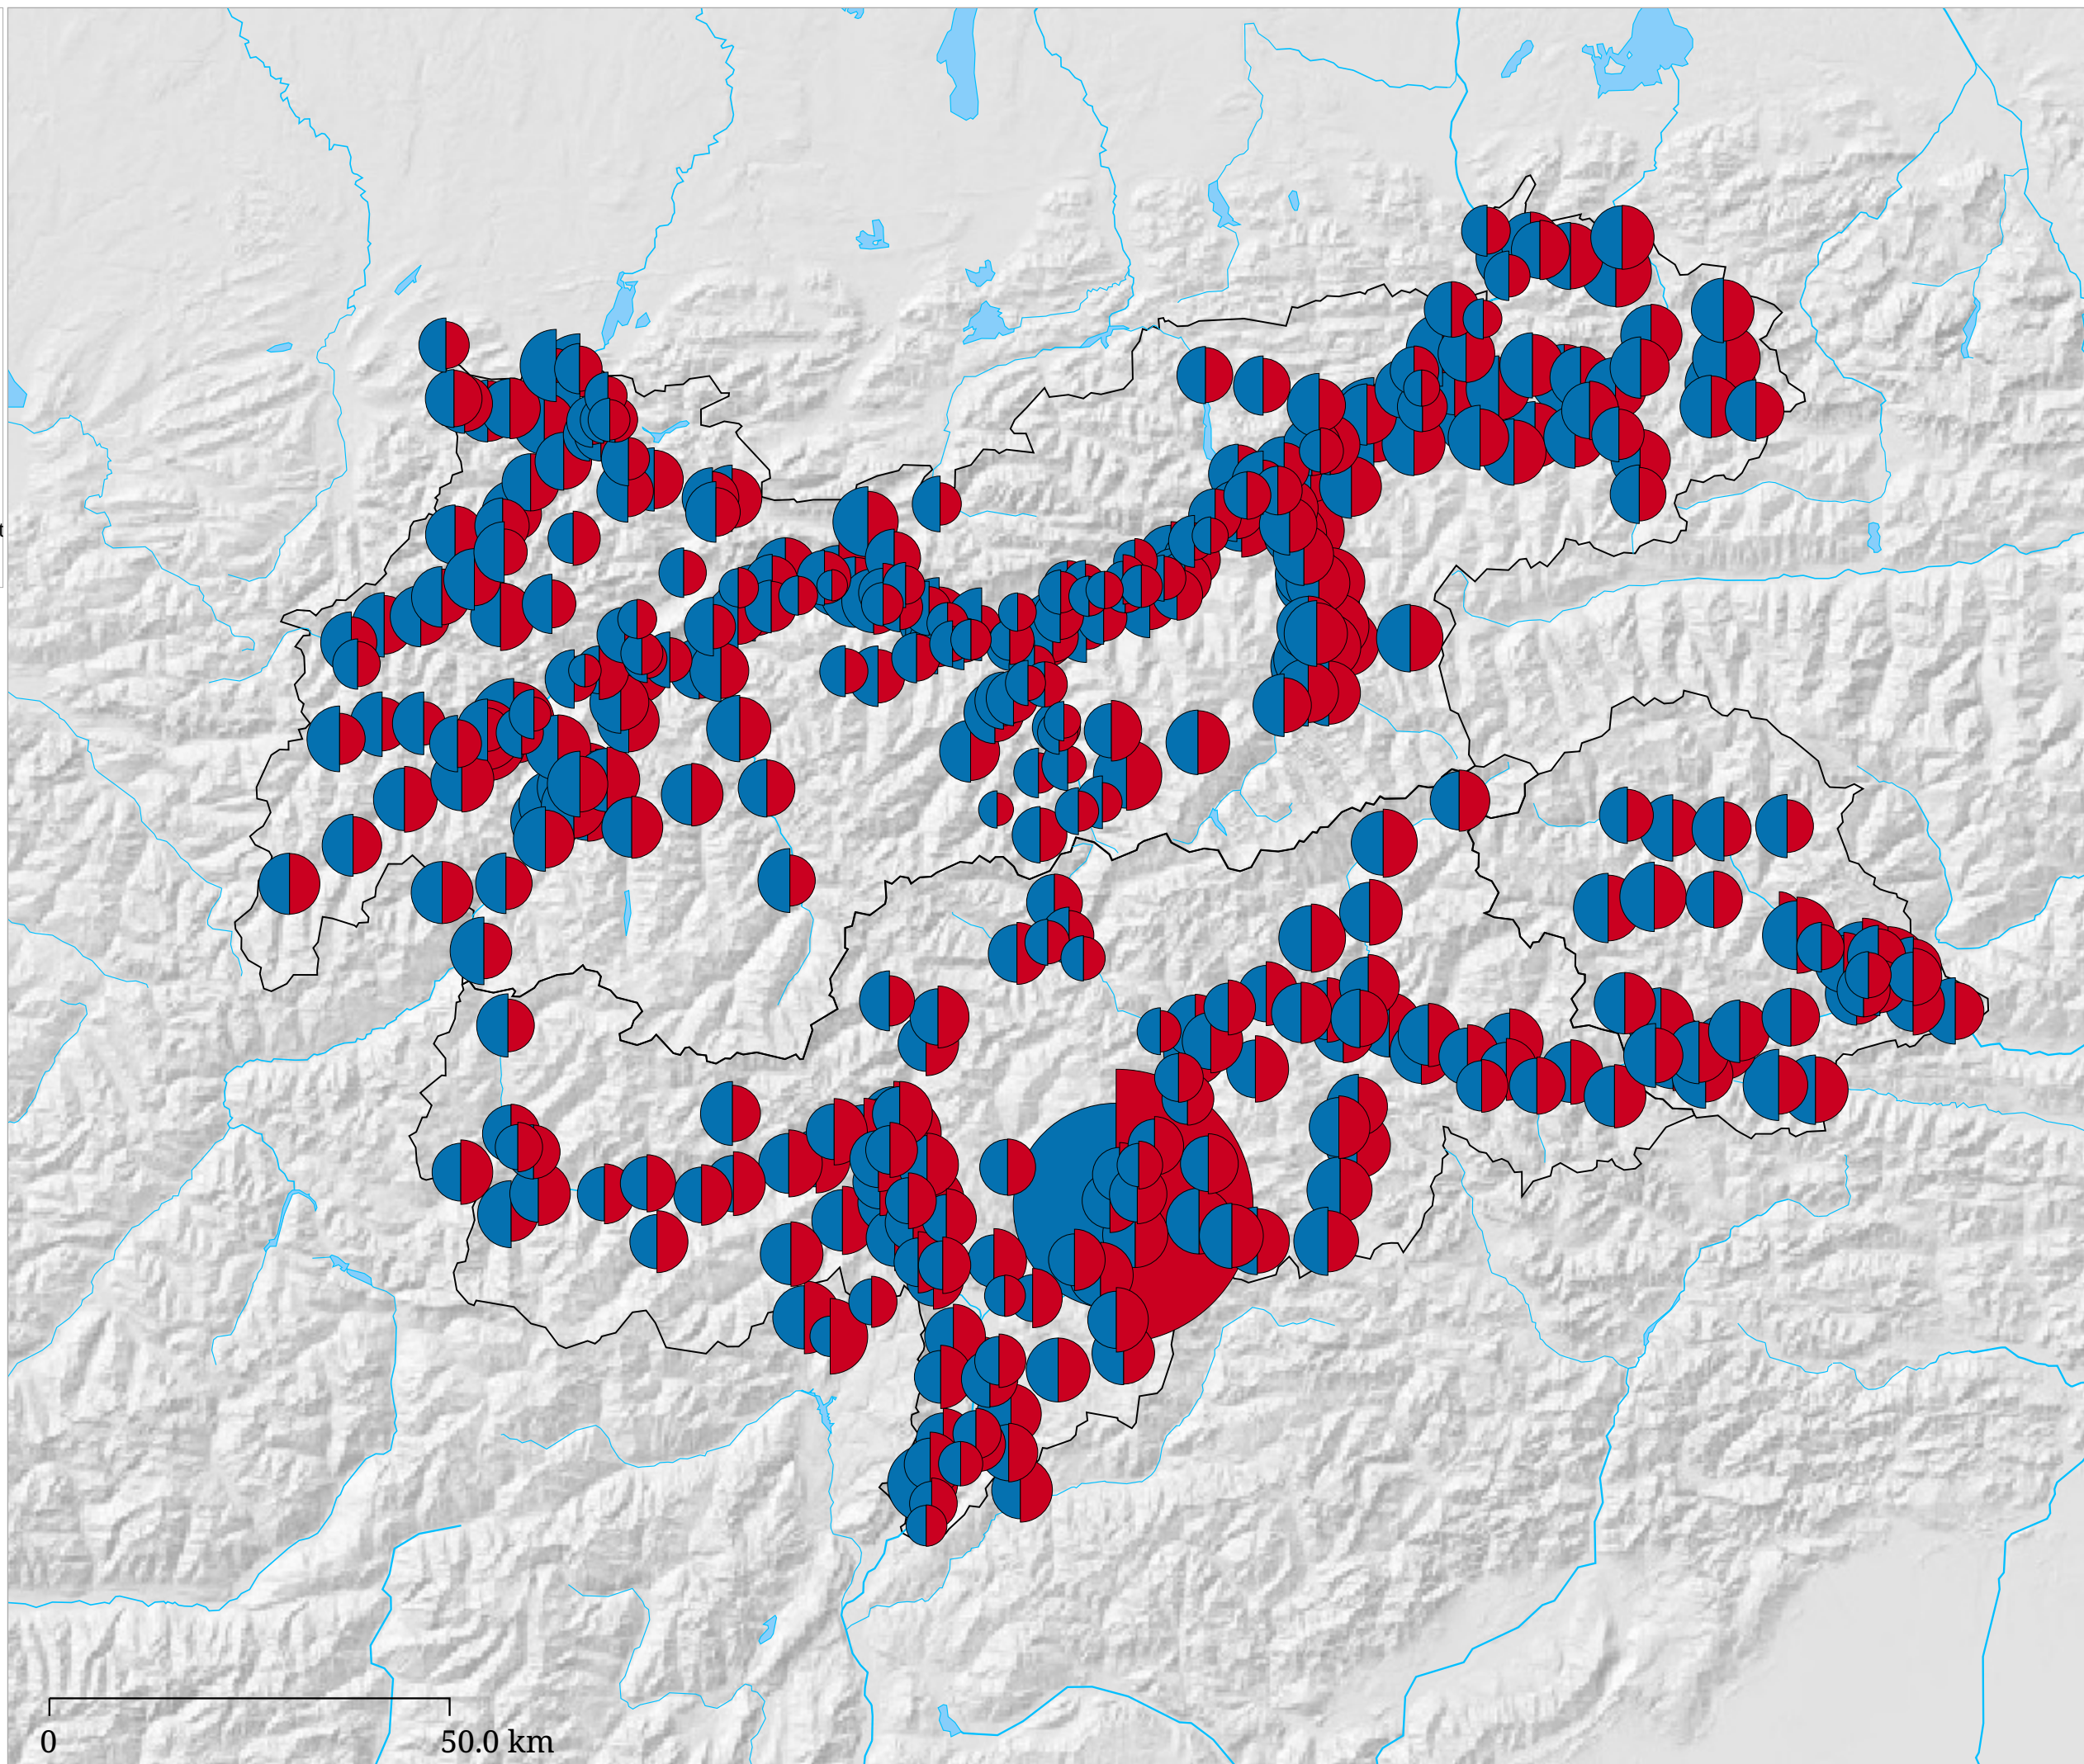

Kartenset »Aktuell - Tourismusjahr (in Arbeit)« Aufenthaltsdauer im Winter und Sommer (Tourismusjahr 2017)

Die Karte stellt die durchschnittliche Aufenthaltsdauer im Winterhalbjahr (blau) der des darauffolgenden Sommerhalbjahres (rot) gegenüber