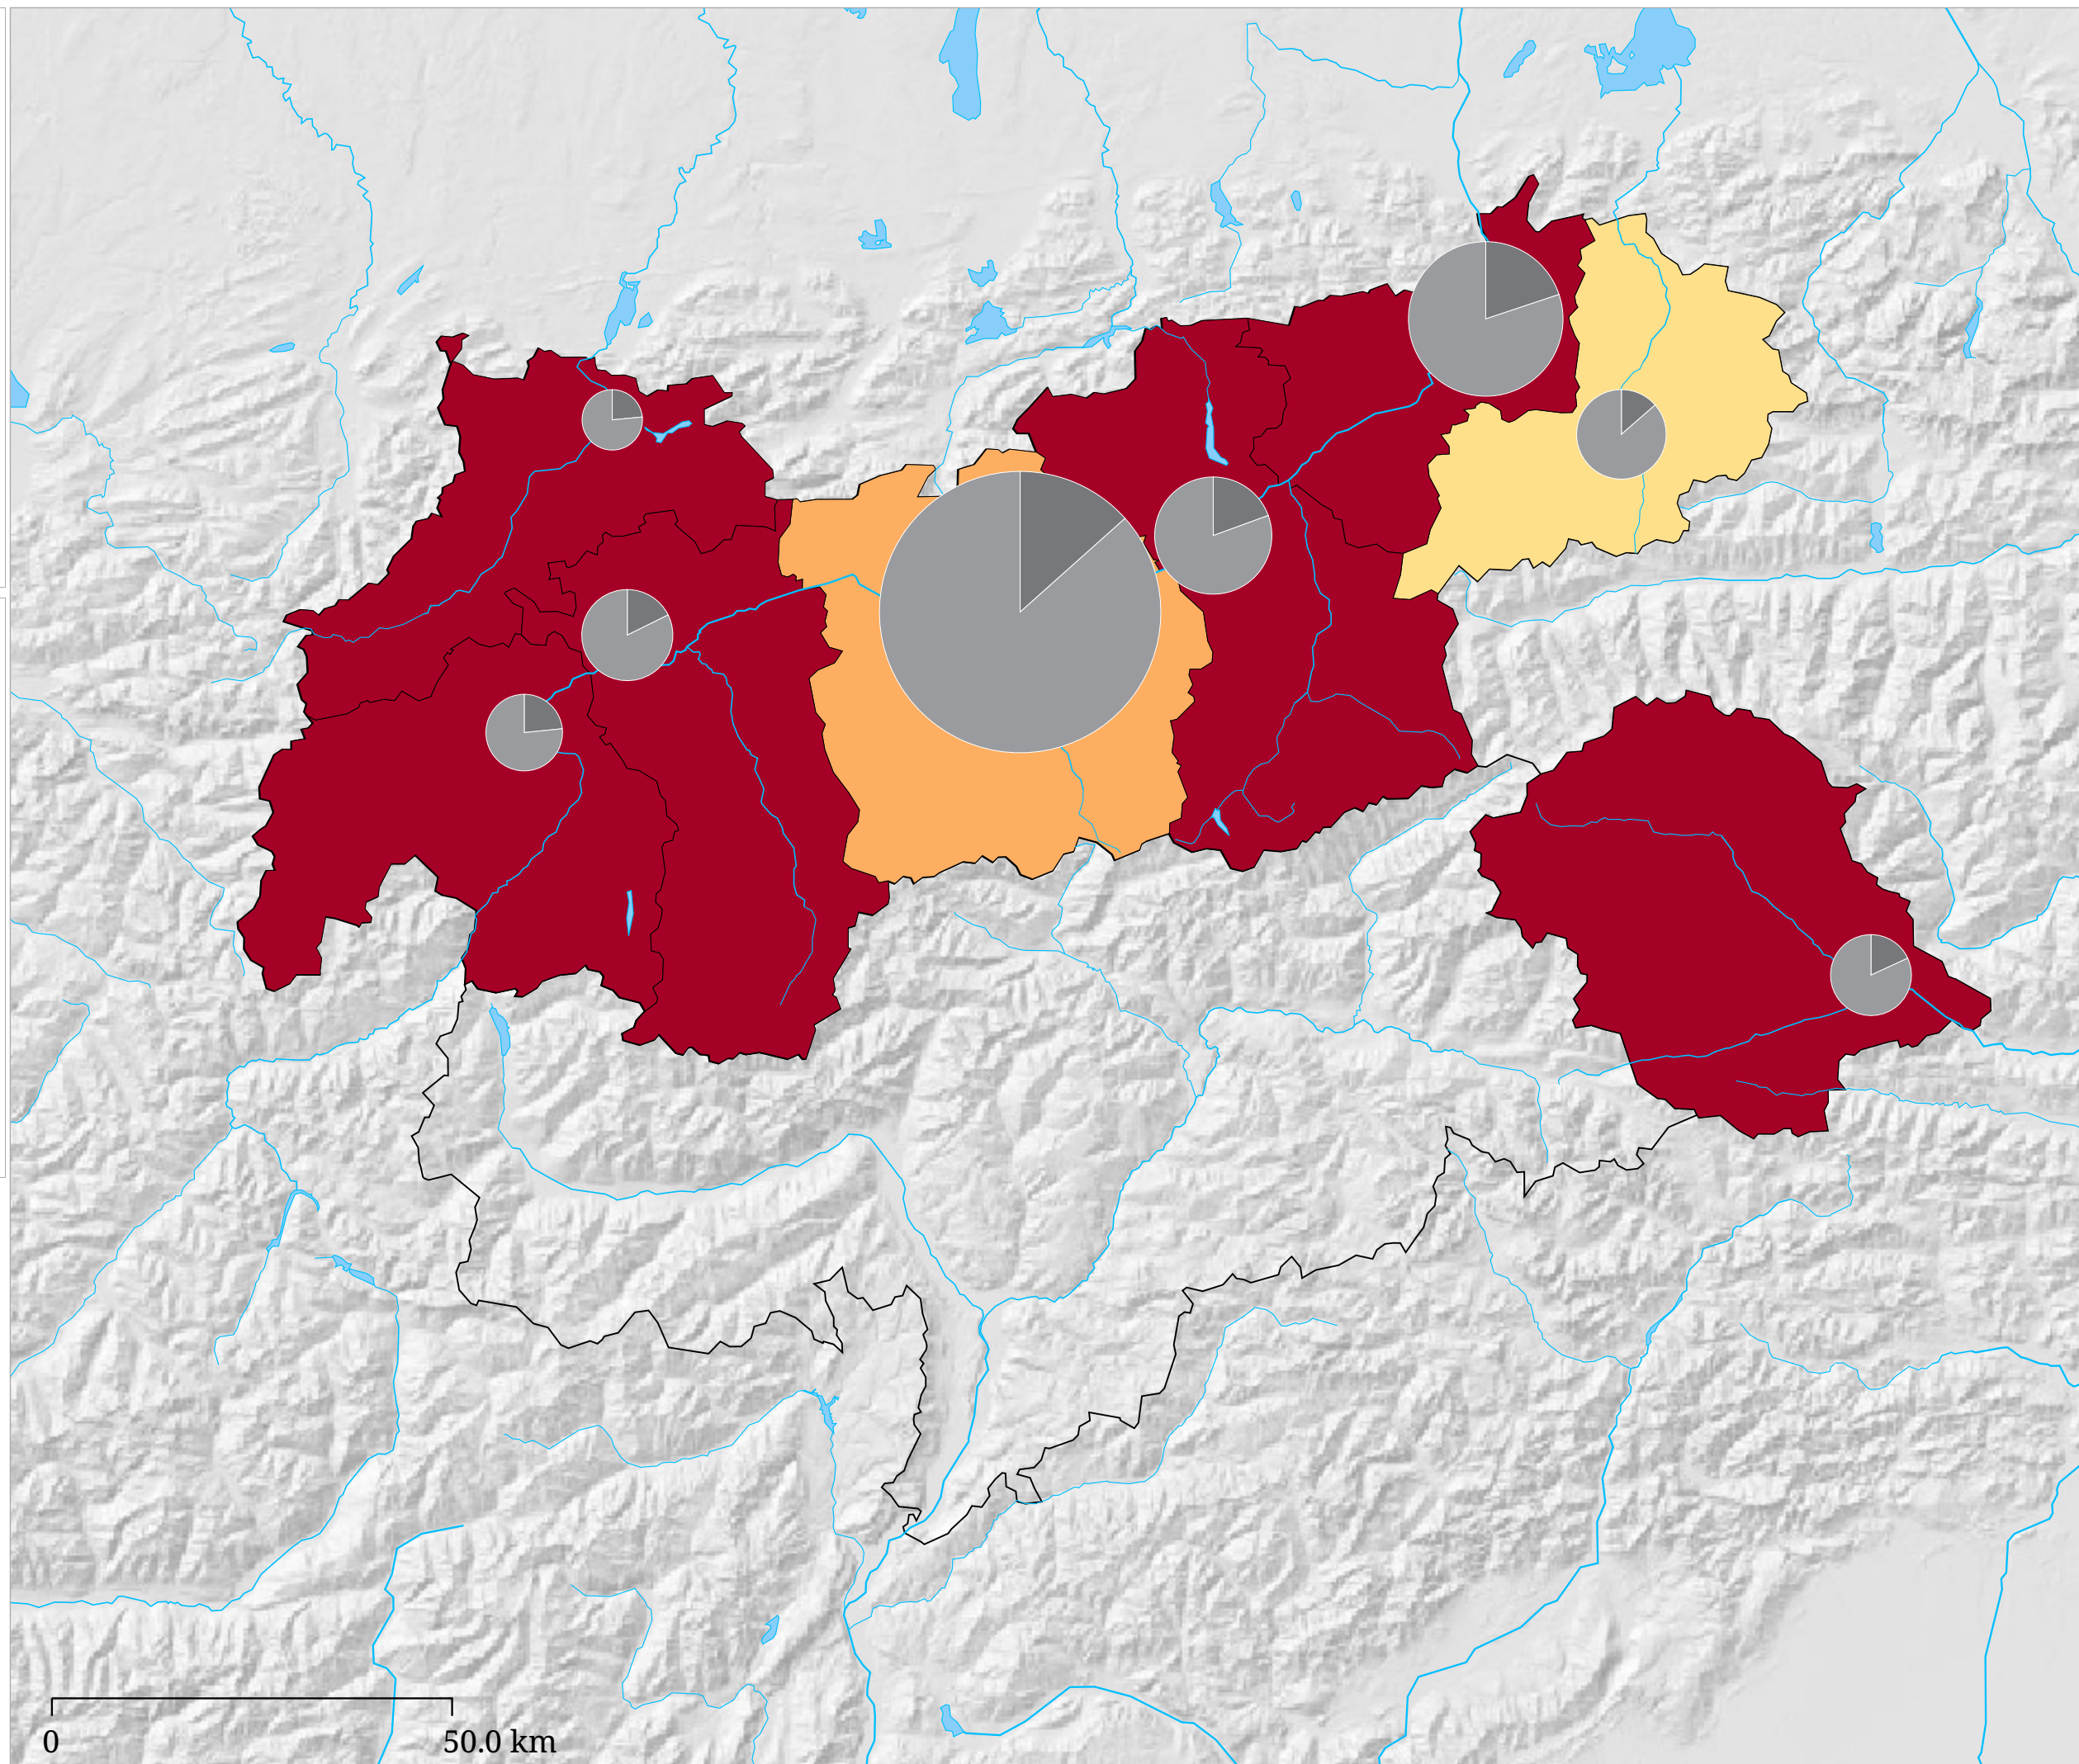

Anteil der Arbeitslosen in Schulung im Vergleich zum Vorjahr (August 2024)

Veränderung der Arbeitslosen  
in Schulung zum Vorjahr (%)

Arbeitslose Frauen und Männer  
in Schulung

Die Karte zeigt die Veränderung des Anteils der in Schulung befindlichen Arbeitslosen zum Vorjahresmonat in Prozent (Flächen) sowie die Verteilung der Personen in Schulung / nicht Schulung (Sektoren). Der dunkelgraue Sektor rechts zeigt die Arbeitslosen in Schulung, der hellgraue Sektor links die restlichen Arbeitslosen.