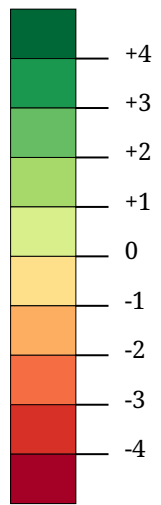

Kartenset »Bundespräsidentenwahl 2016 (Wahlwiederholung 2. Wahlgang)« Veränderung des Stimmenanteils zum 2. Wahlgang Ing. Norbert Hofer

Zuwachs, Verlust an Stimmen
(Prozentpunkte)

Die Karte zeigt die Veränderung des Stimmenanteils zum 2. Wahlgang für Ing. Norbert Hofer in Prozentpunkten