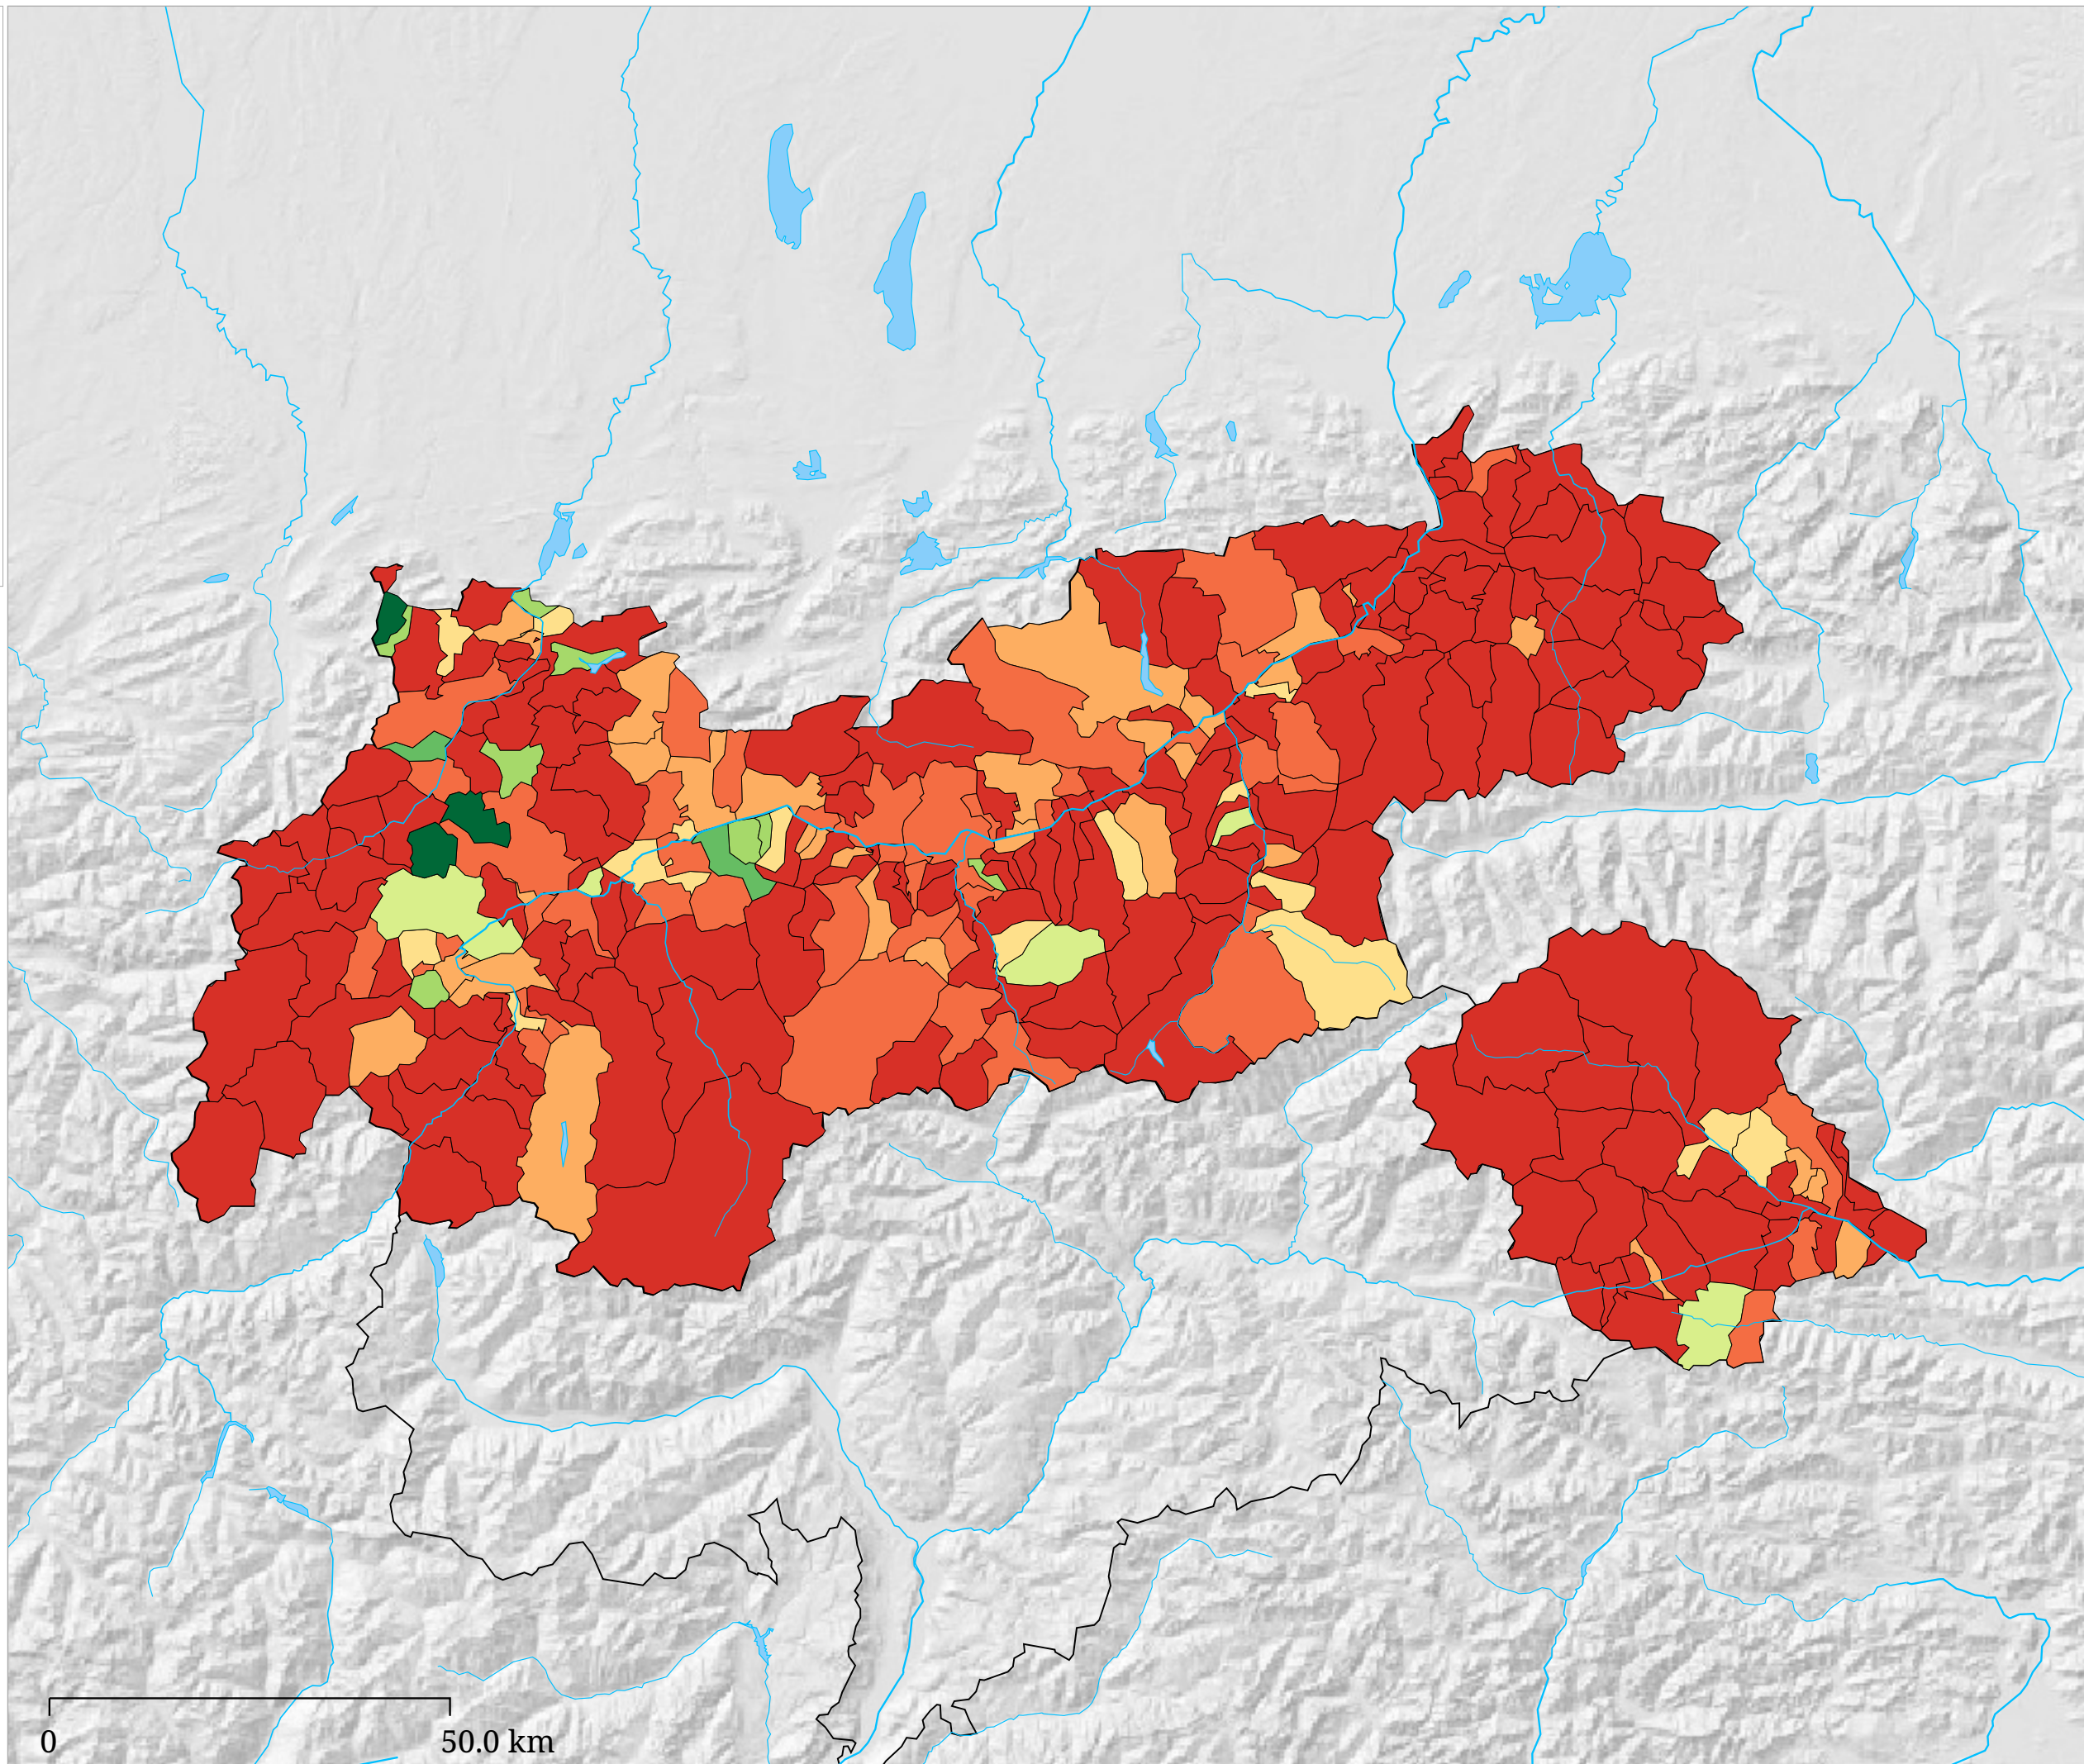

Kartenset »Bundespräsidentenwahl 2016 (Wahlwiederholung 2. Wahlgang)« Veränderung des Stimmenanteils zum 2. Wahlgang Ing. Norbert Hofer

Zuwachs, Verlust an Stimmen
(Prozentpunkte)

Die Karte zeigt die Veränderung des Stimmenanteils zum 2. Wahlgang für Ing. Norbert Hofer in Prozentpunkten