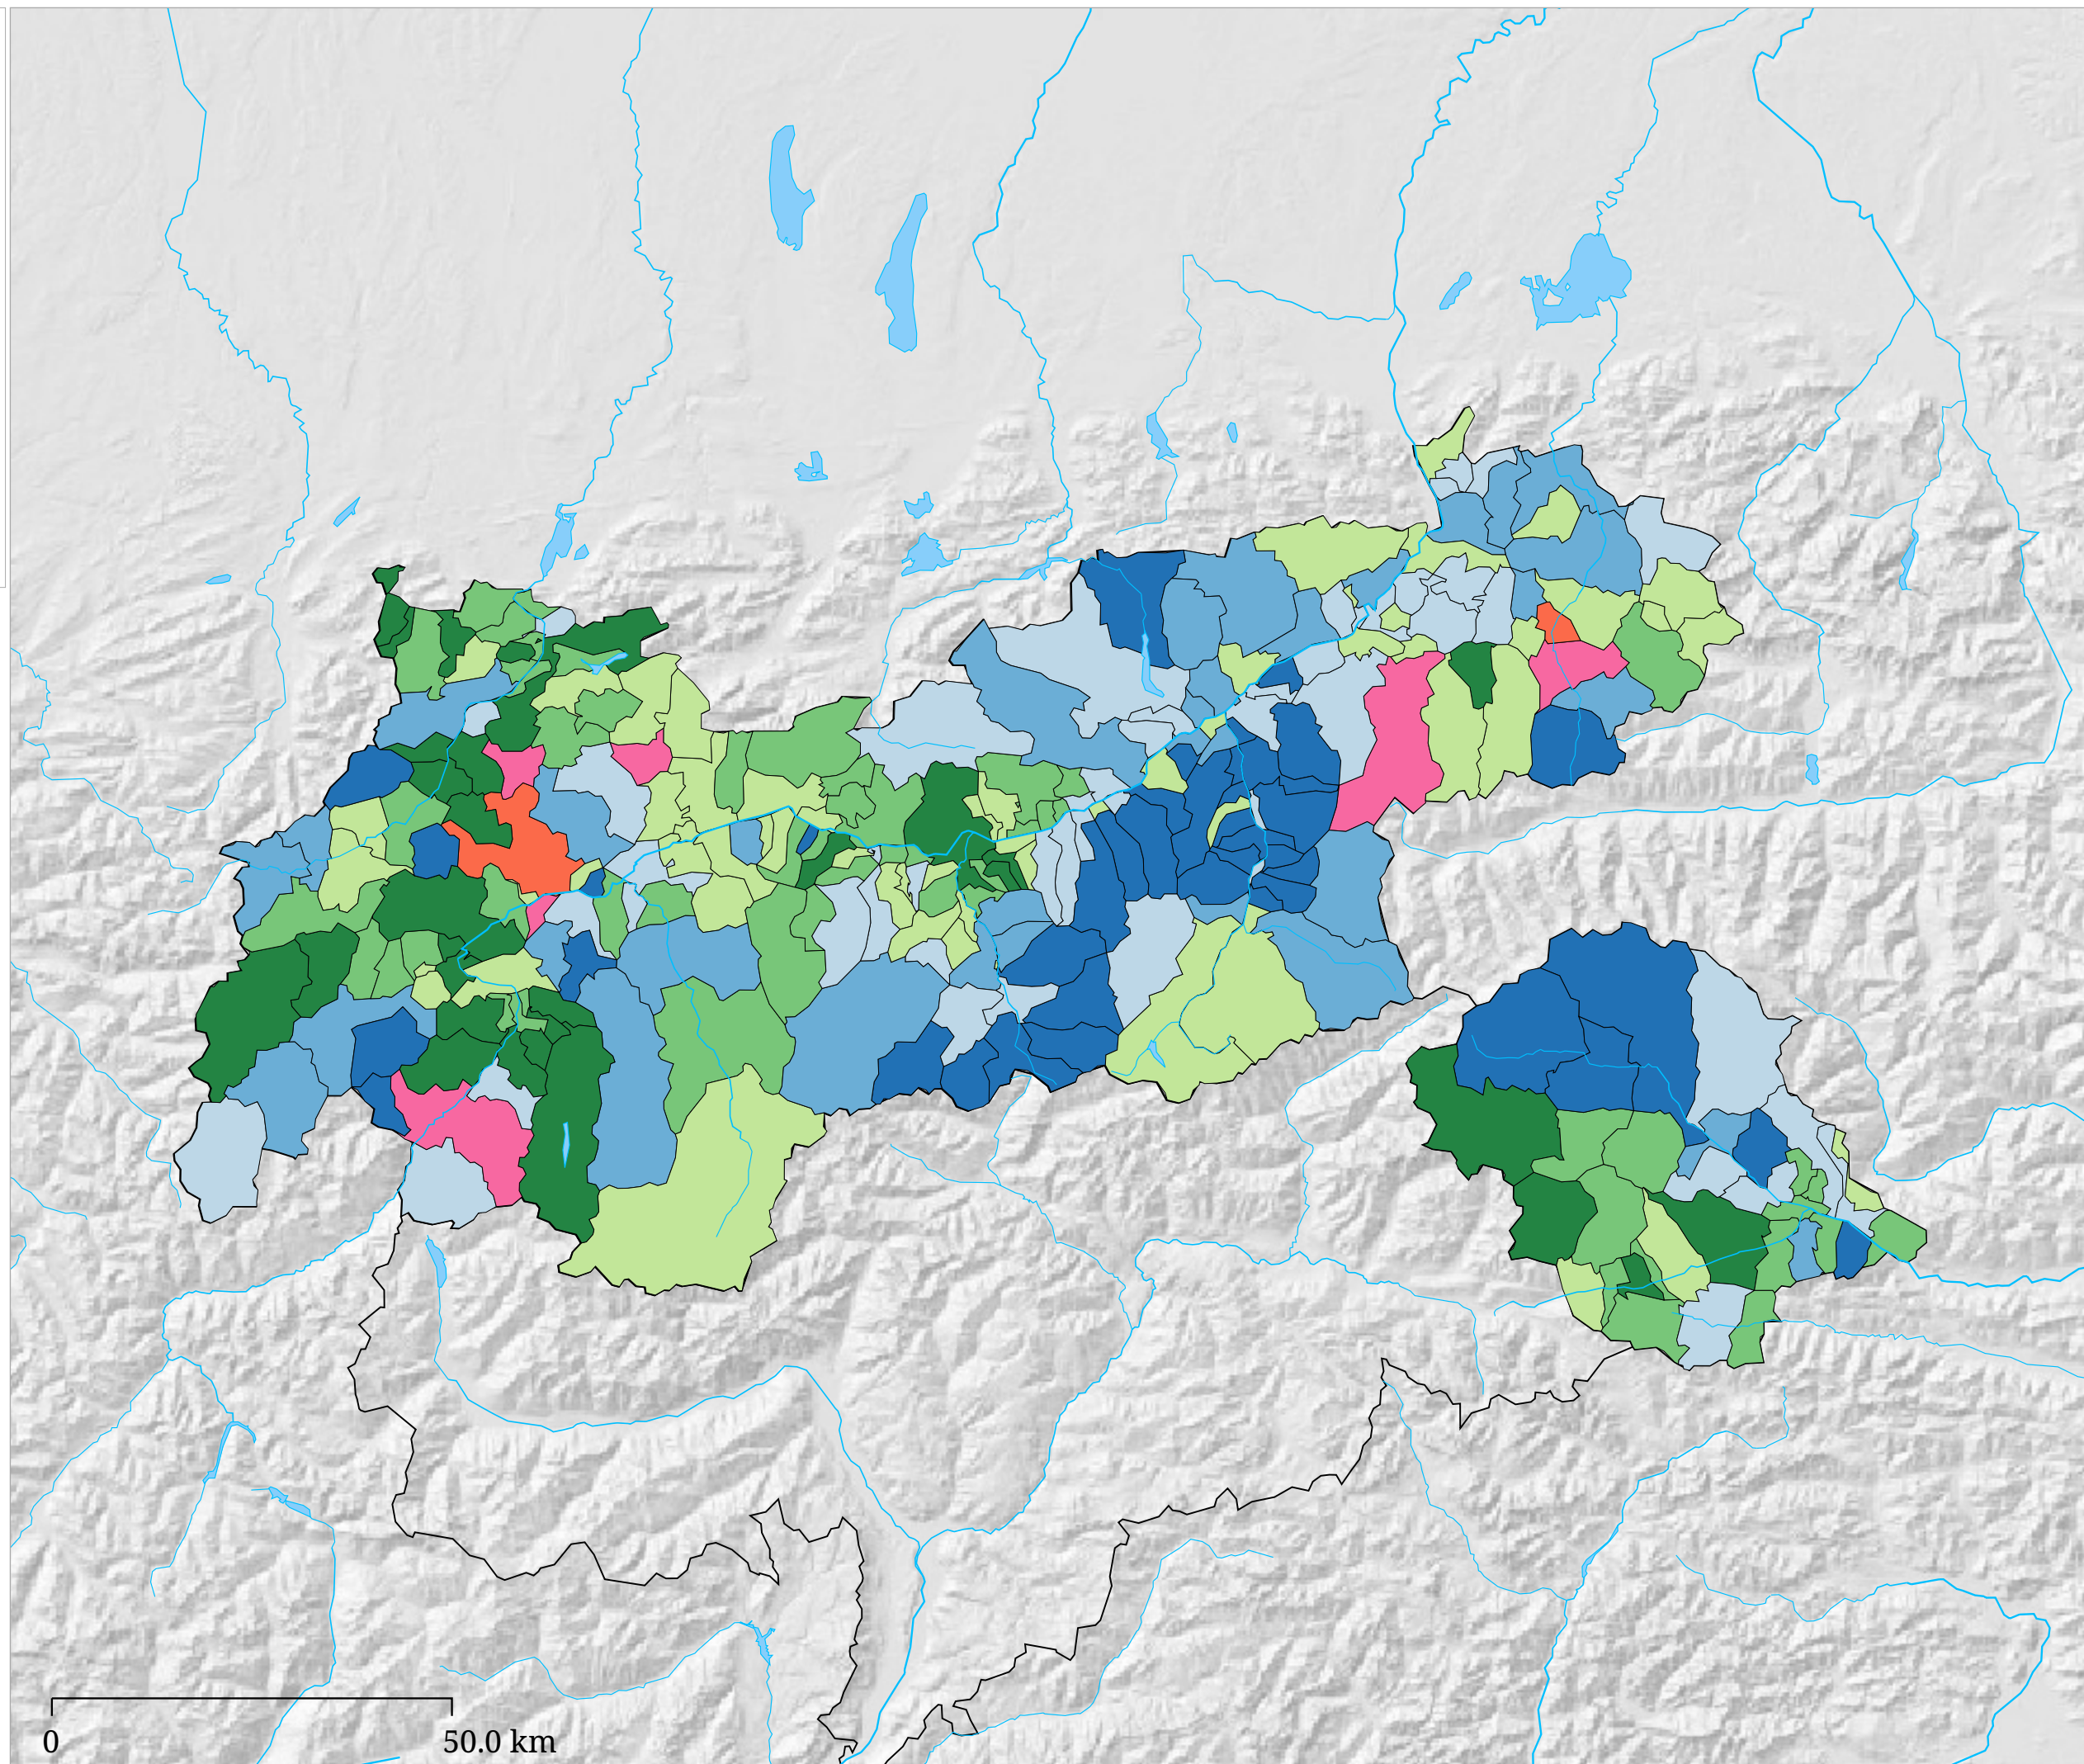

Kartenset »Bundespräsidentenwahl 2016 (Wahlwiederholung 2. Wahlgang)«

Abstand der Stimmenanteile in Prozentpunkten

Abstand der Stimmenanteile in Prozentpunkten

Die Karte zeigt den Abstand der Stimmenanteile von Dr. Andreas Van der Bellen und Ing. Norbert Hofer bei der Wahlwiederholung des 2. Wahlgangs der Bundespräsidentenwahl 2016 in Prozentpunkten. Blautöne stehen für Stimmenmehrheit von Ing. Norbert Hofer, Grüntöne für Stimmenmehrheit von Dr. Alexander Van der Bellen. Rottöne signalisieren ein knappes Ergebnis mit einem Abstand von unter 1%