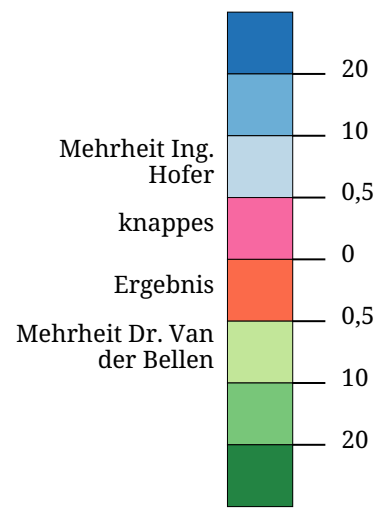

Kartenset »Bundespräsidentenwahl 2016 (Wahlwiederholung 2. Wahlgang)«

Abstand der Stimmenanteile in Prozentpunkten

Abstand der Stimmenanteile in Prozentpunkten

Die Karte zeigt den Abstand der Stimmenanteile von Dr. Andreas Van der Bellen und Ing. Norbert Hofer bei der Wahlwiederholung des 2. Wahlgangs der Bundespräsidentenwahl 2016 in Prozentpunkten. Blautöne stehen für Stimmenmehrheit von Ing. Norbert Hofer, Grüntöne für Stimmenmehrheit von Dr. Alexander Van der Bellen. Rottöne signalisieren ein knappes Ergebnis mit einem Abstand von unter 1%