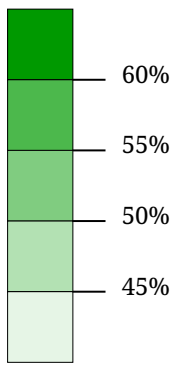

Stimmenanteil Dr. Alexander
Van der Bellen (%)

Die Karte zeigt die für Dr. Alexander Van der Bellen bei der Wahlwiederholung des 2. Wahlgangs der Bundespräsidentenwahl 2016 abgegebenen Stimmen in Prozent aller gültigen Stimmen