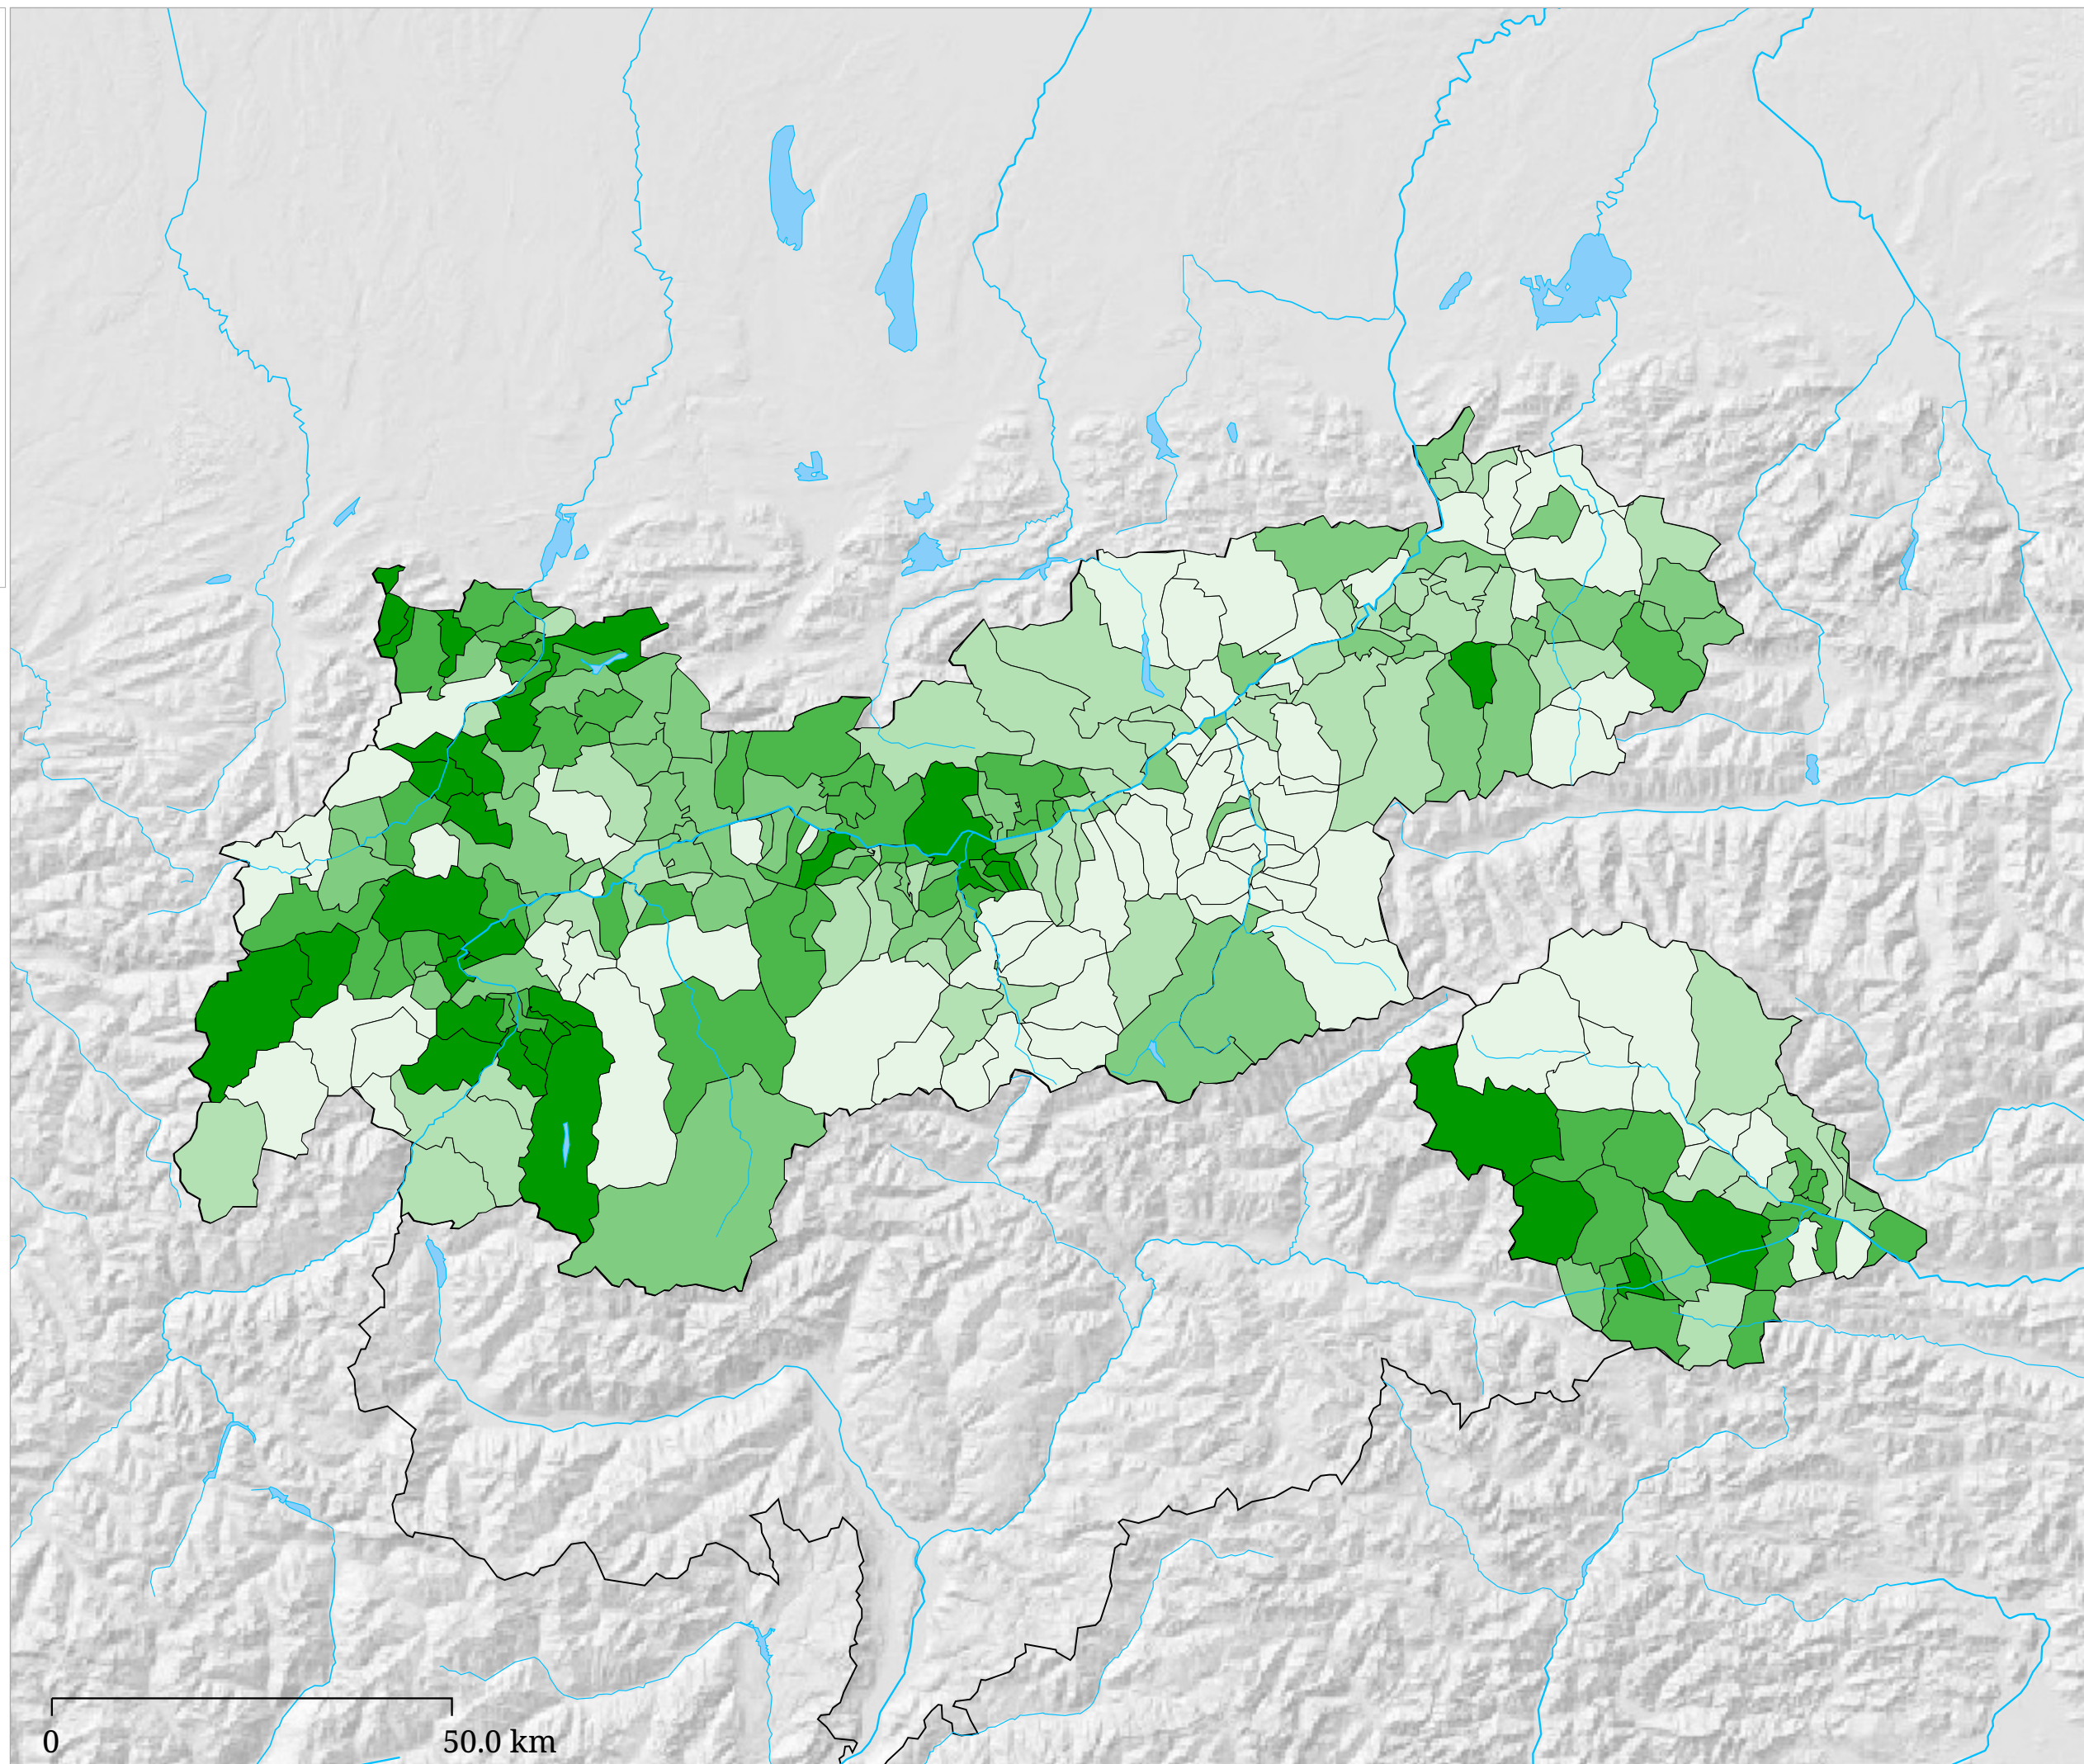

Stimmenanteil Dr. Alexander
Van der Bellen (%)

Die Karte zeigt die für Dr. Alexander Van der Bellen bei der Wahlwiederholung des 2. Wahlgangs der Bundespräsidentenwahl 2016 abgegebenen Stimmen in Prozent aller gültigen Stimmen