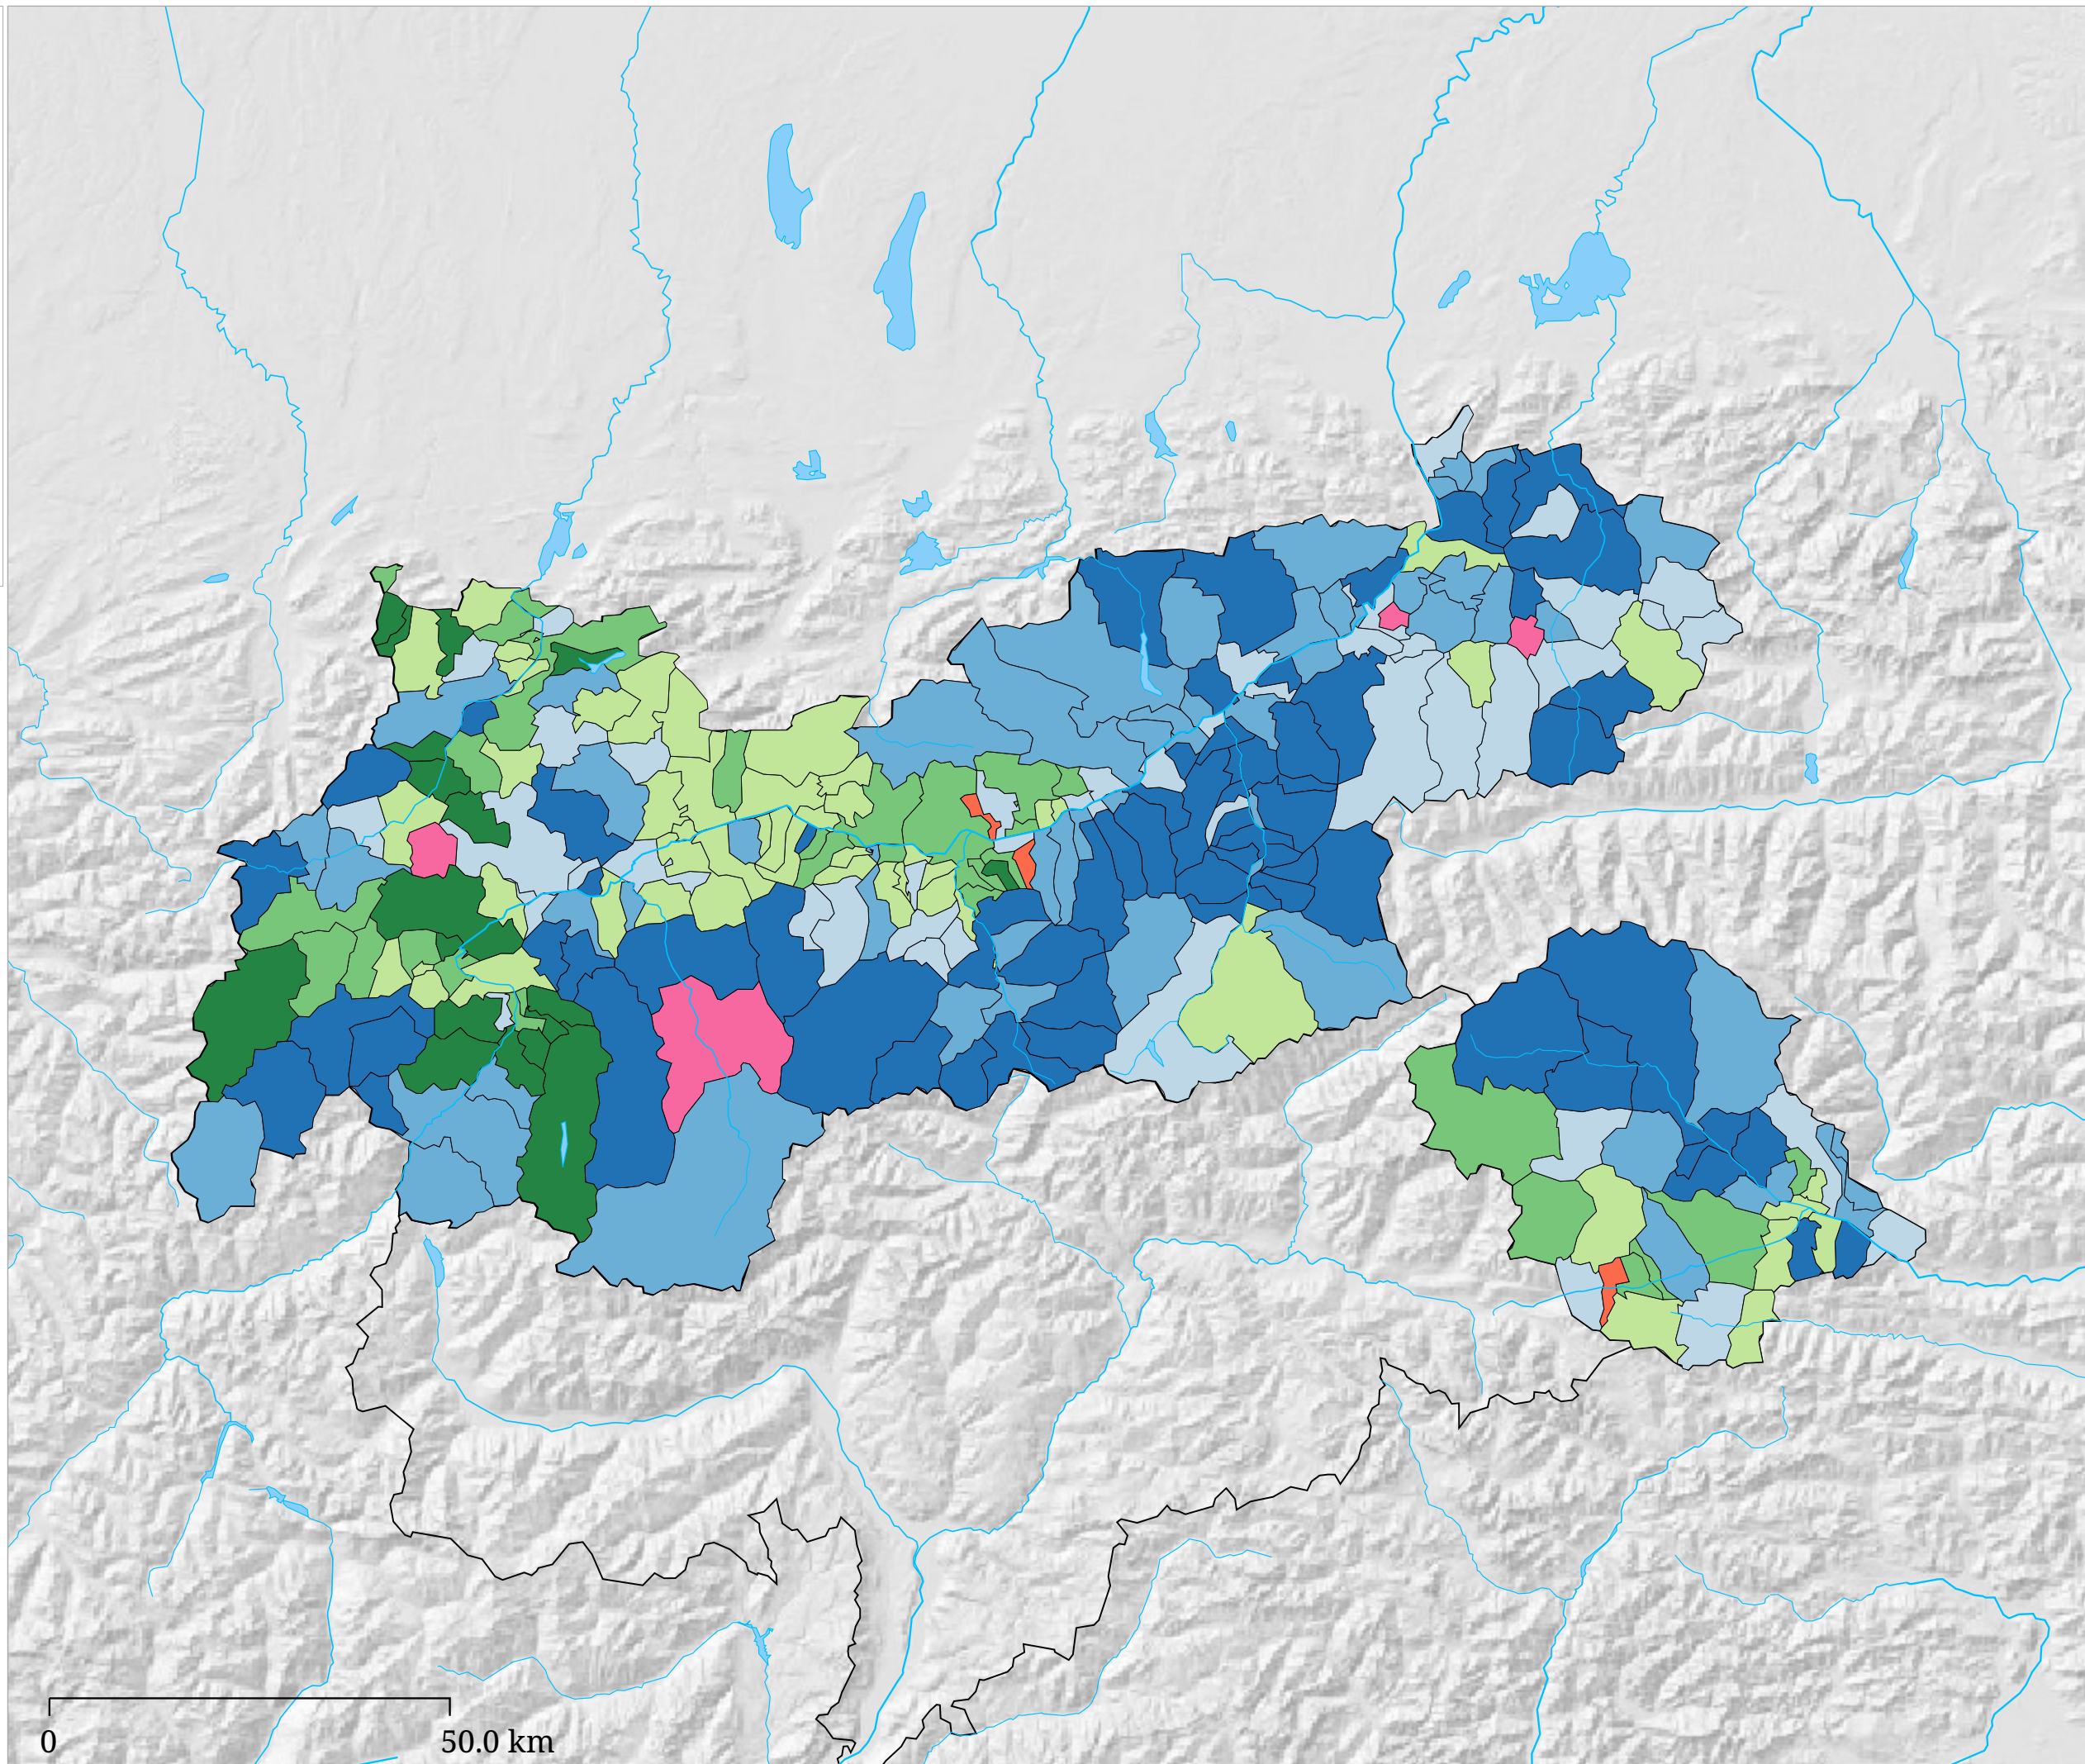

Kartenset »Bundespräsidentenwahl 2016 (2. Wahlgang)« Abstand der Stimmenanteile in Prozentpunkten

Abstand der Stimmenanteile in
 Prozentpunkten

Die Karte zeigt den Abstand der Stimmenanteile von Dr. Andreas Van der Bellen und Ing. Norbert Hofer in Prozentpunkten. Blautöne stehen für Stimmenmehrheit von Ing. Norbert Hofer, Grüntöne für Stimmenmehrheit von Dr. Alexander Van der Bellen. Rottöne signalisieren ein knappes Ergebnis mit einem Abstand von unter 1%