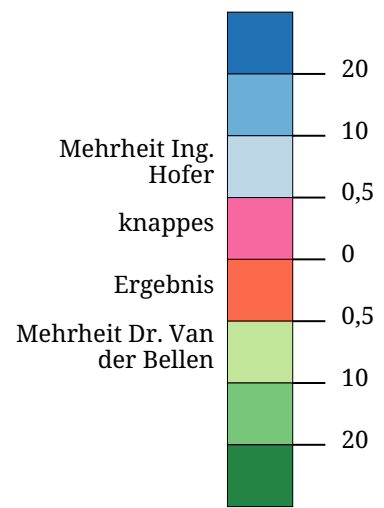

Kartenset »Bundespräsidentenwahl 2016 (2. Wahlgang)« Abstand der Stimmenanteile in Prozentpunkten

Abstand der Stimmenanteile in
 Prozentpunkten

Die Karte zeigt den Abstand der Stimmenanteile von Dr. Andreas Van der Bellen und Ing. Norbert Hofer in Prozentpunkten. Blautöne stehen für Stimmenmehrheit von Ing. Norbert Hofer, Grüntöne für Stimmenmehrheit von Dr. Alexander Van der Bellen. Rottöne signalisieren ein knappes Ergebnis mit einem Abstand von unter 1%