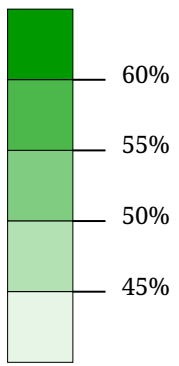

Kartenset »Bundespräsidentenwahl 2016 (2. Wahlgang)« Stimmenanteil Dr. Alexander Van der Bellen (%)

Stimmenanteil Dr. Alexander
Van der Bellen (%)

Die Karte zeigt die für Dr. Alexander Van der Bellen bei der Stichwahl der Bundespräsidentenwahl 2016 abgegebenen Stimmen in Prozent aller gültigen Stimmen