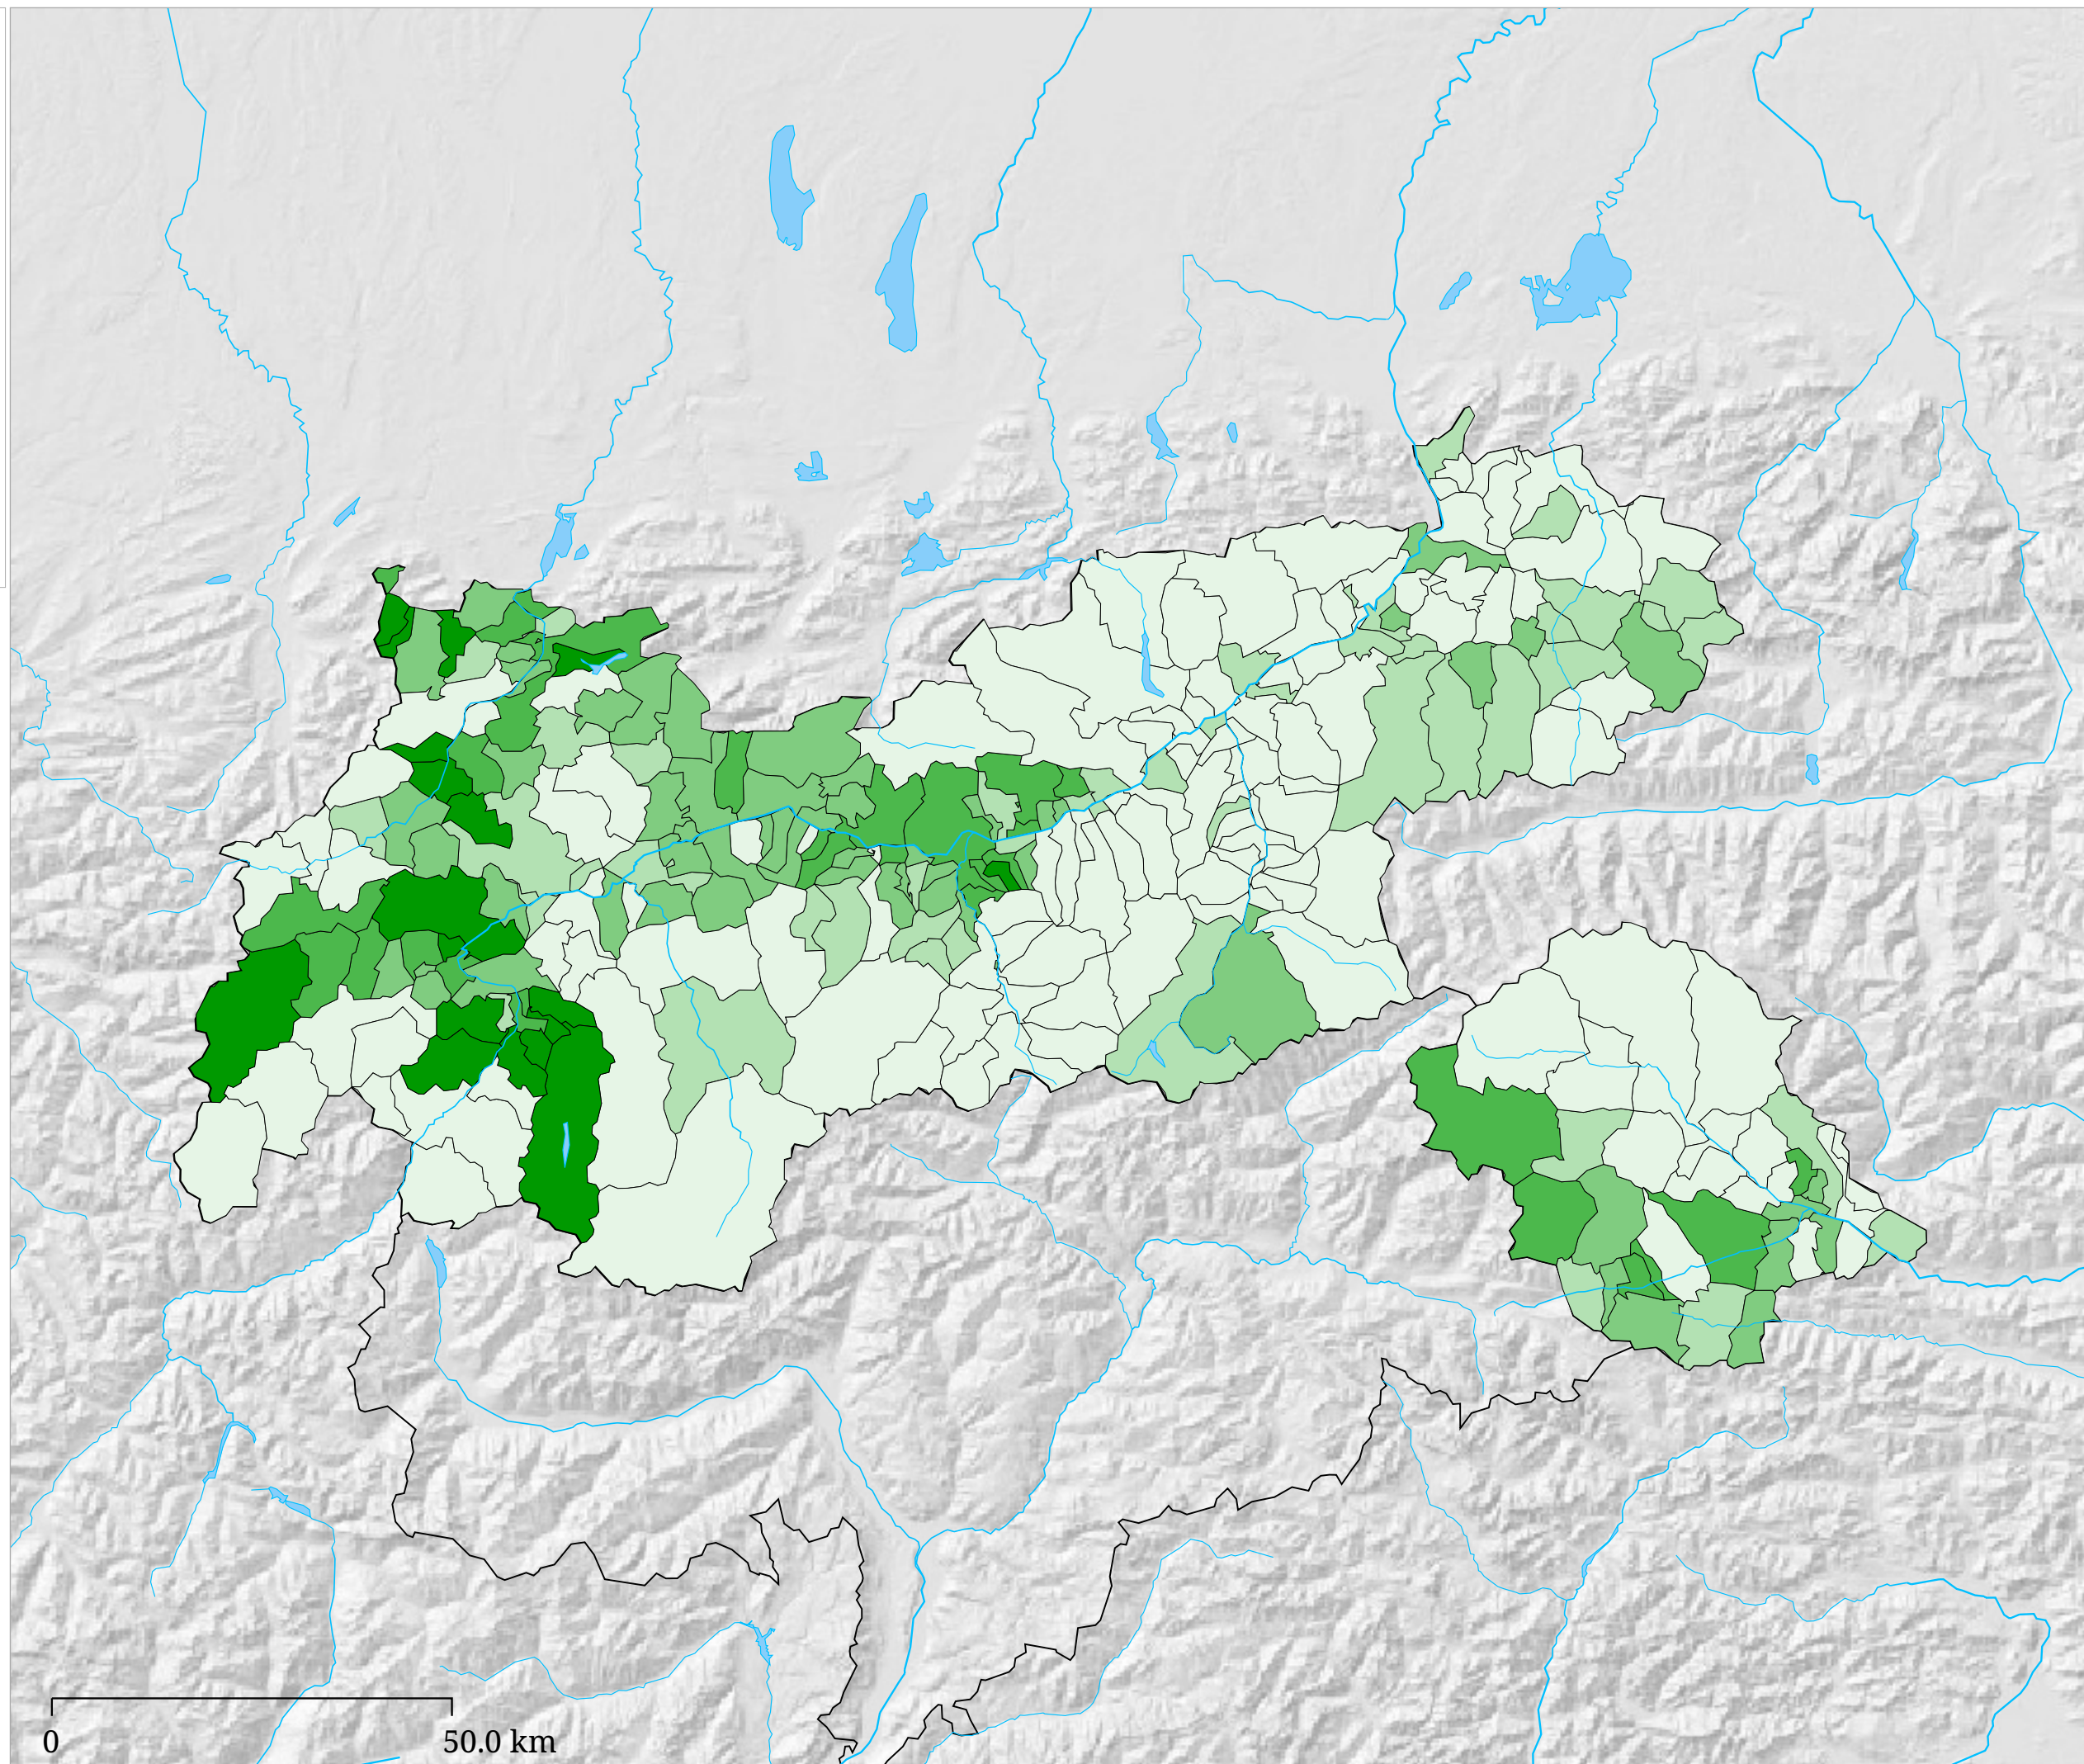

Kartenset »Bundespräsidentenwahl 2016 (2. Wahlgang)« Stimmenanteil Dr. Alexander Van der Bellen (%)

Stimmenanteil Dr. Alexander
Van der Bellen (%)

Die Karte zeigt die für Dr. Alexander Van der Bellen bei der Stichwahl der Bundespräsidentenwahl 2016 abgegebenen Stimmen in Prozent aller gültigen Stimmen