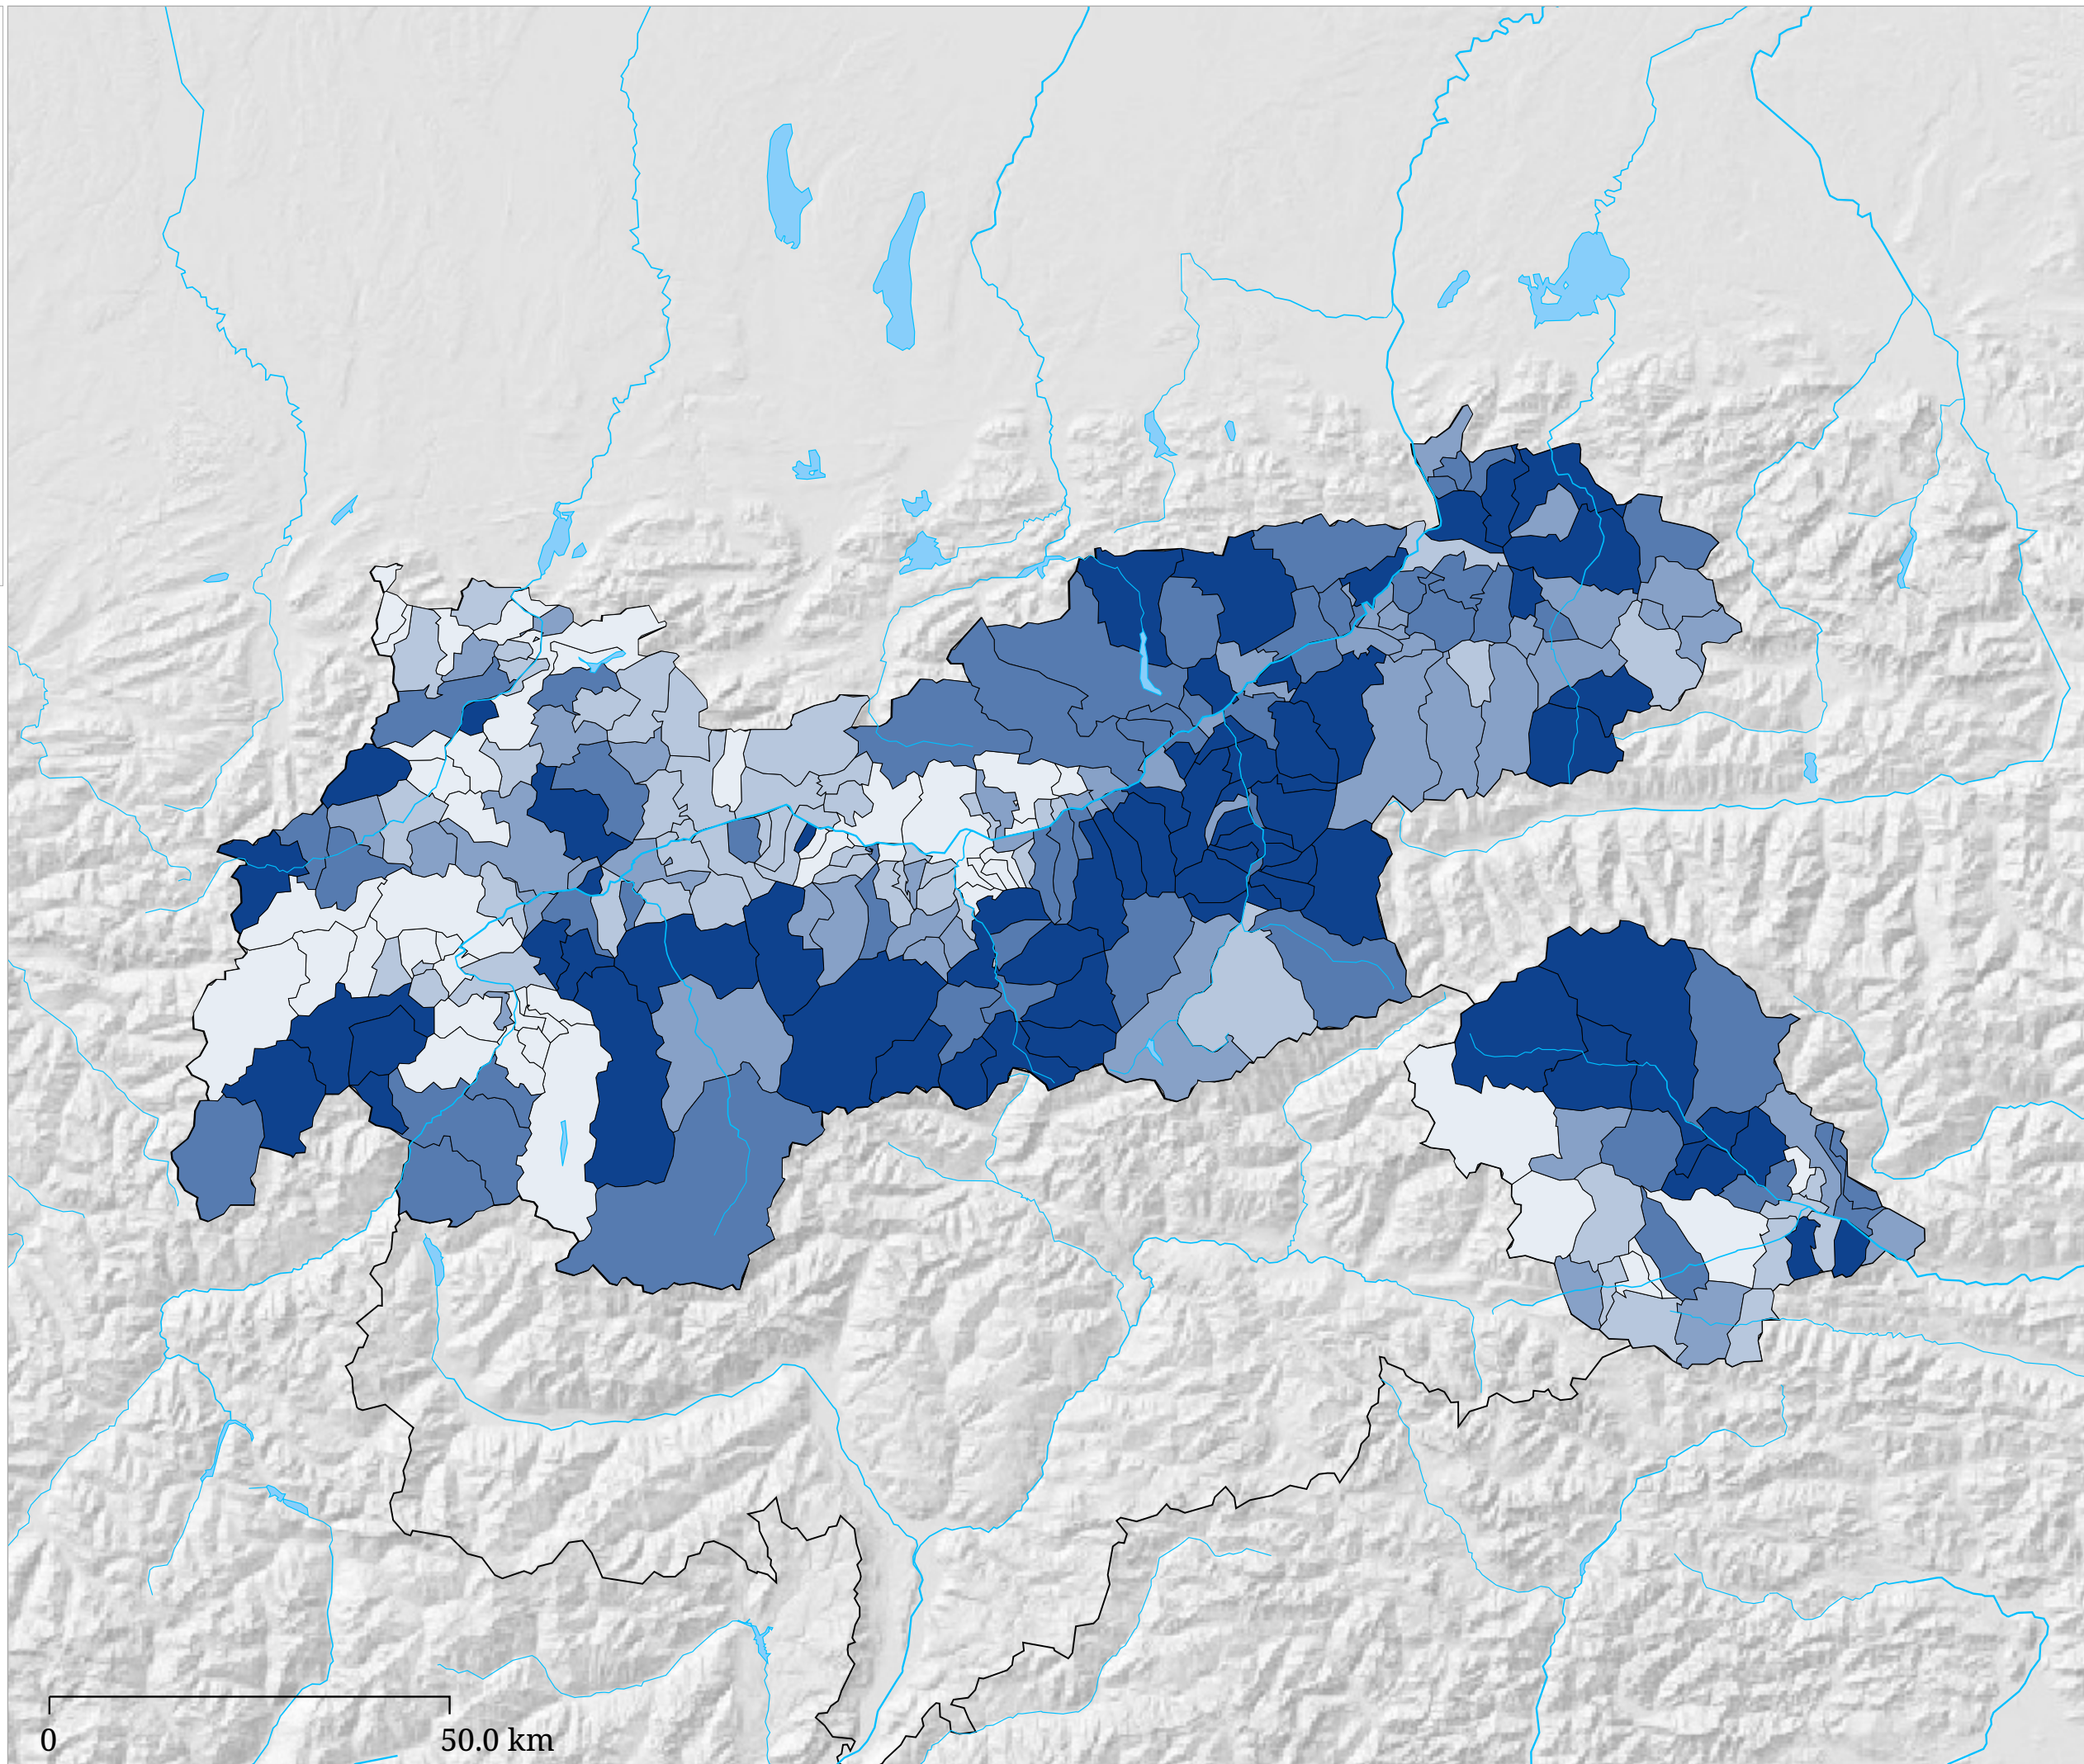

Kartenset »Bundespräsidentenwahl 2016 (2. Wahlgang)« Stimmenanteil Ing. Norbert Hofer (%)

Stimmenanteil Ing. Norbert Hofer (%)

Die Karte zeigt die für Ing. Norbert Hofer bei der Stichwahl der Bundespräsidentenwahl 2016 abgegebenen Stimmen in Prozent aller gültigen Stimmen