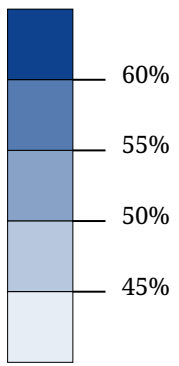

Kartenset »Bundespräsidentenwahl 2016 (2. Wahlgang)« Stimmenanteil Ing. Norbert Hofer (%)

Stimmenanteil Ing. Norbert Hofer (%)

Die Karte zeigt die für Ing. Norbert Hofer bei der Stichwahl der Bundespräsidentenwahl 2016 abgegebenen Stimmen in Prozent aller gültigen Stimmen